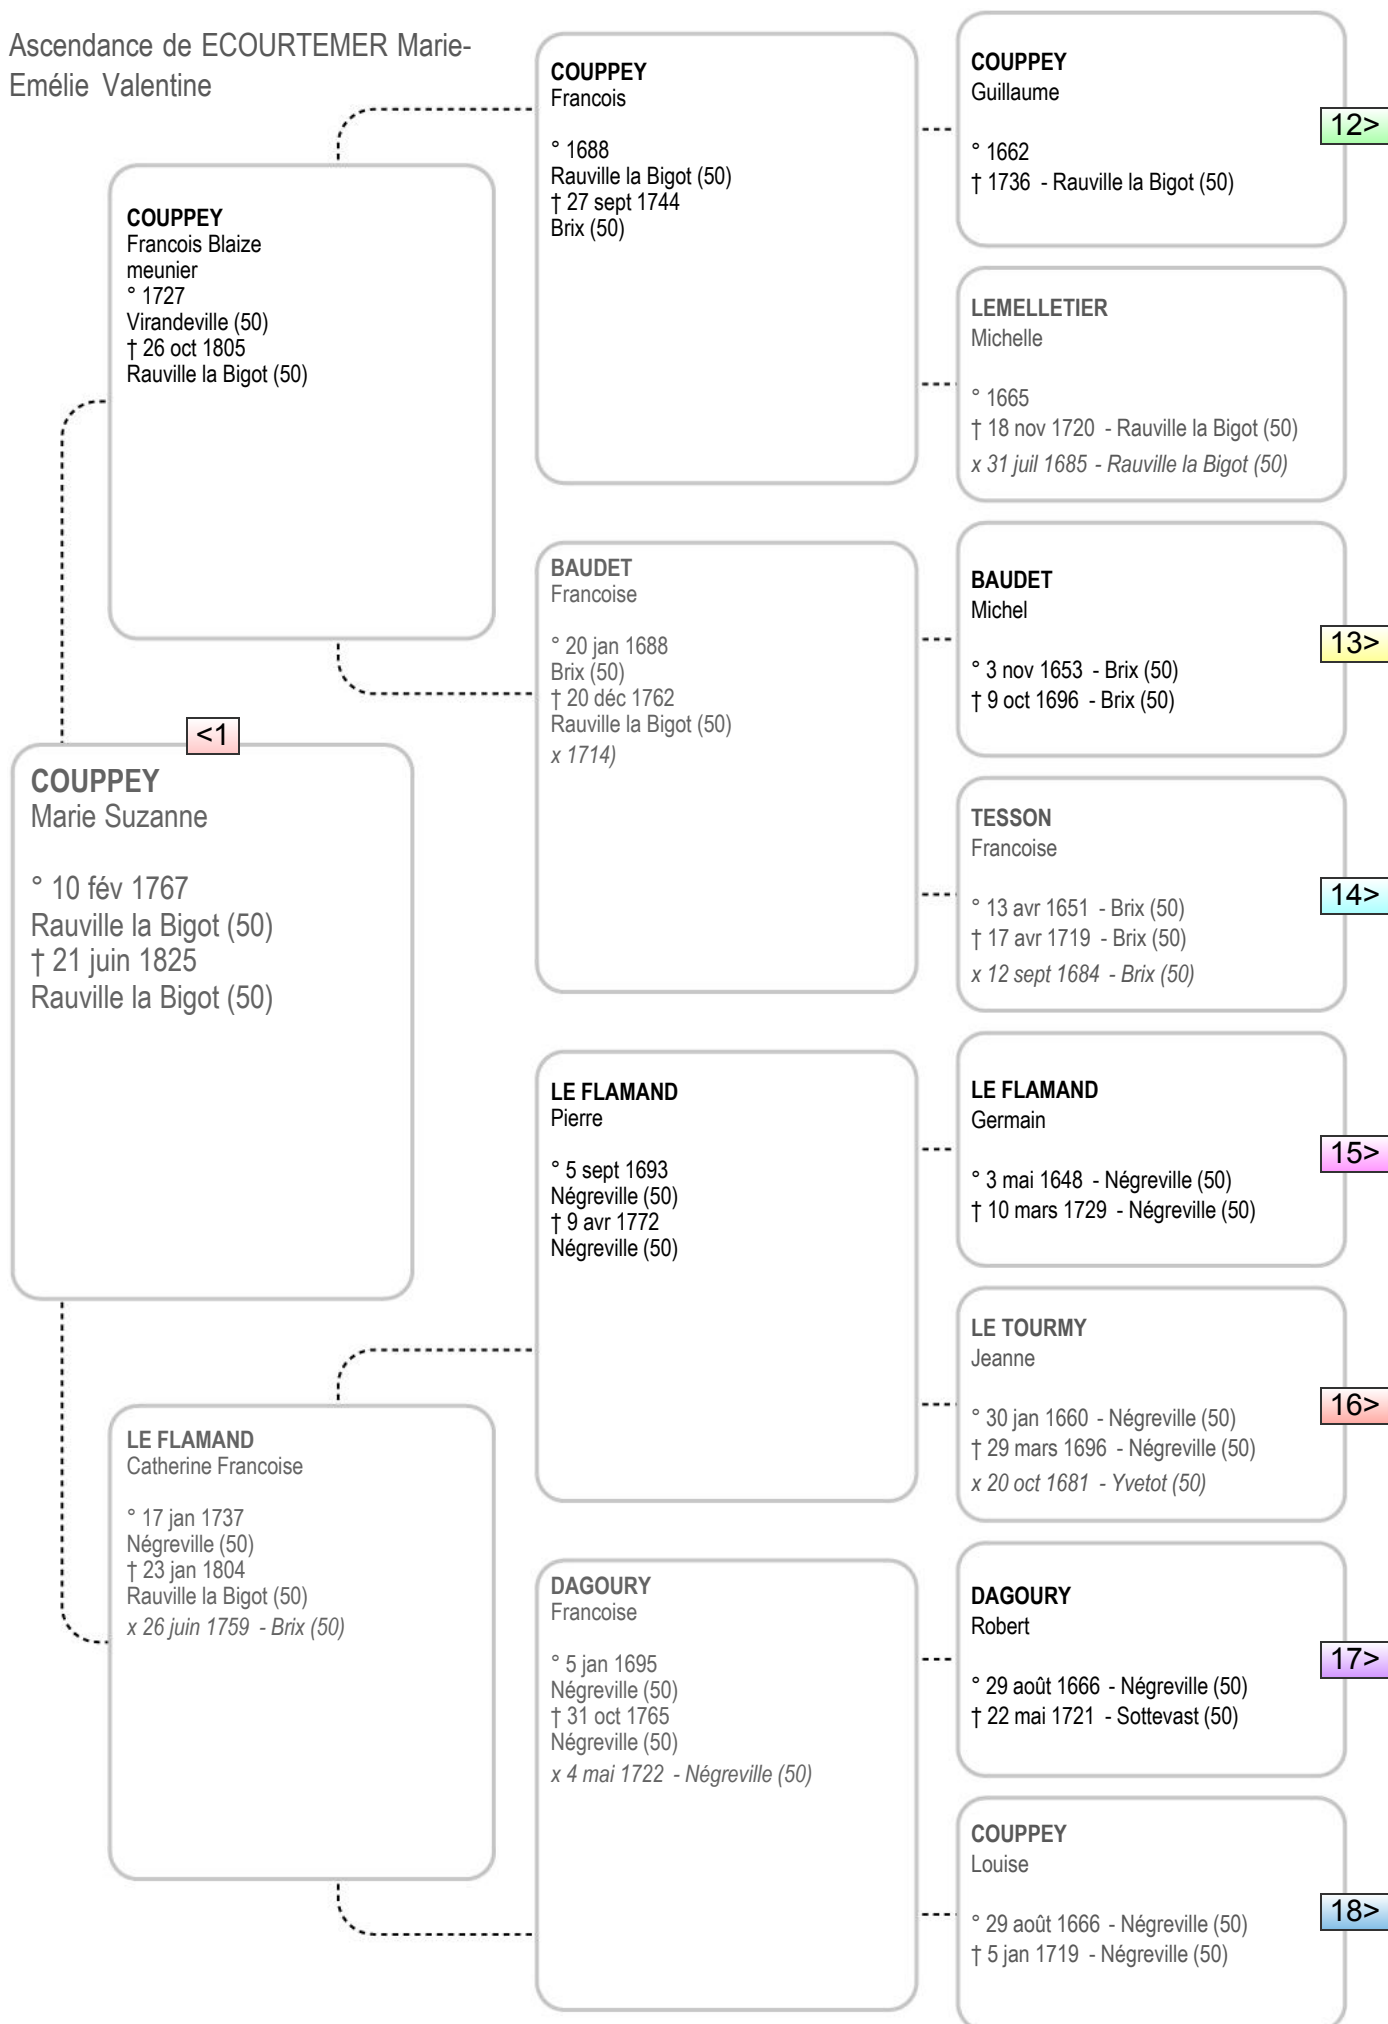

Ascendance de ECOURTEMER Marie-
Emélie Valentine

Ascendance de ECOURTEMER Marie-
Emélie Valentine

Ascendance de ECOURTEMER Marie-
Emélie Valentine

Ascendance de ECOURTEMER Marie-
Emélie Valentine

Ascendance de ECOURTEMER Marie-
Emélie Valentine

Ascendance de ECOURTEMER Marie-
Emélie Valentine

J'ANNE
Joseph

° 6 mai 1754
Montaigu la Brisette (50)
† 11 mars 1801
Le Theil (50)

<1

JEANNE
Anne Charlotte Marguerite

° 17 oct 1793
Montaigu la Brisette (50)

CORBIN
Marguerite Susanne

° 22 oct 1721
Le Theil (50)
† 30 mars 1797
Le Theil (50)
x 25 nov 1745 - Le Theil (50)

POUTHAS
Etienne

° 28 mars 1694 - Montaigu la Brisette (...)

32>

DUBRISAY
Marguerite

† 25 mai 1747 - Montaigu la Brisette (50)
x 20 juil 1723 - Montaigu la Brisette (50)

33>

COMPERE
Robert

Le Theil (50)
† 27 déc 1731 - Le Theil (50)

MARION
Michelle

° 1672 - Le Theil (50)
† 25 mai 1737 - Le Theil (50)
x 14 fév 1706 - Le Theil (50)

CORBIN
Guillaume

34>

POUHIER
Marguerite