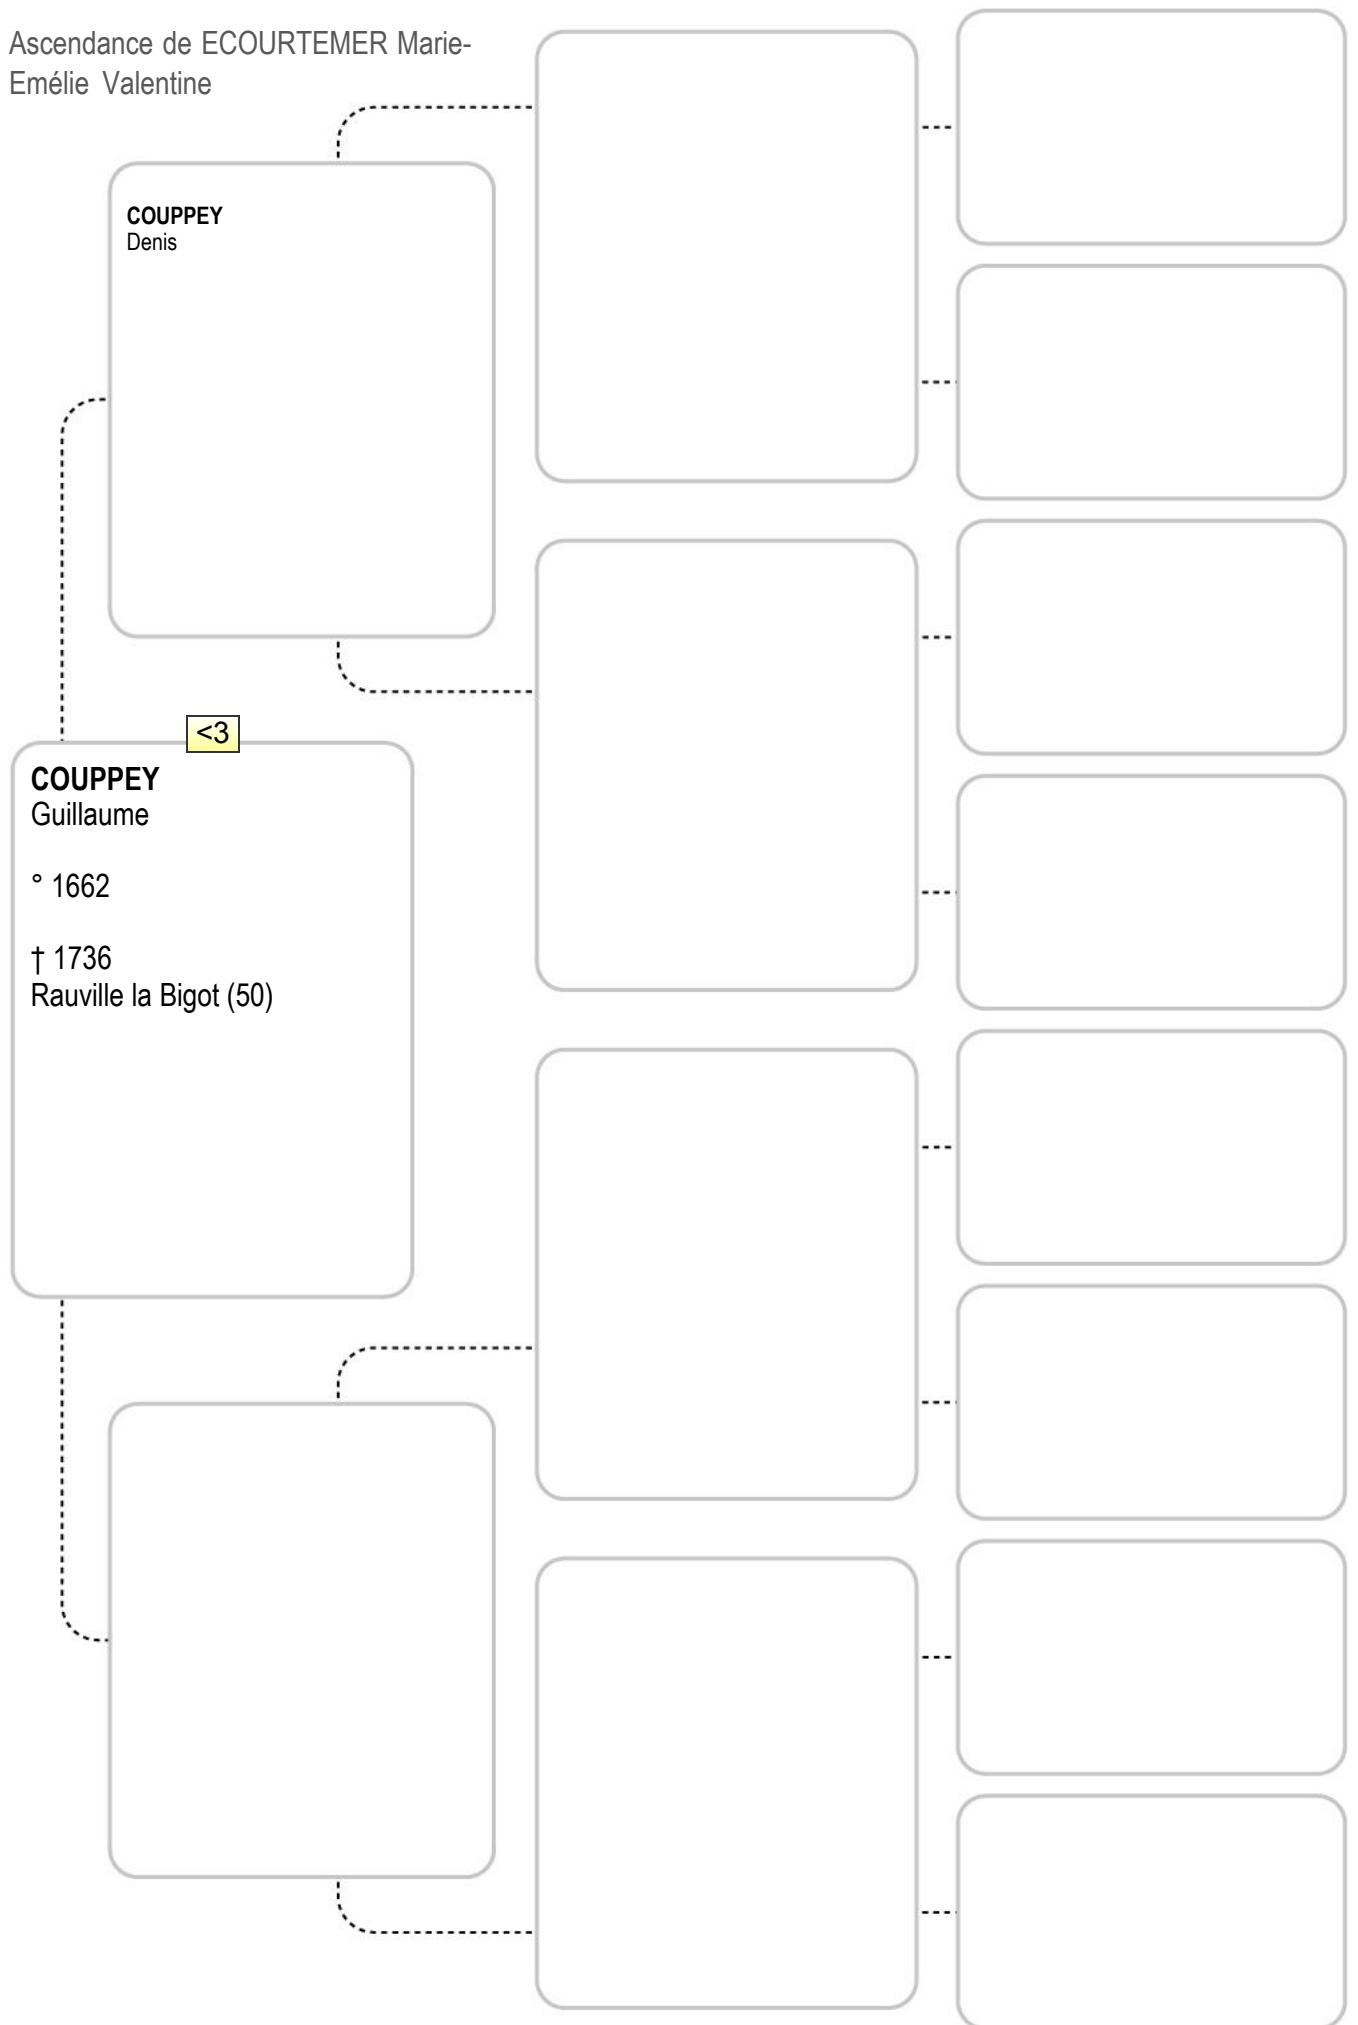

Ascendance de ECOURTEMER Marie-
Emélie Valentine