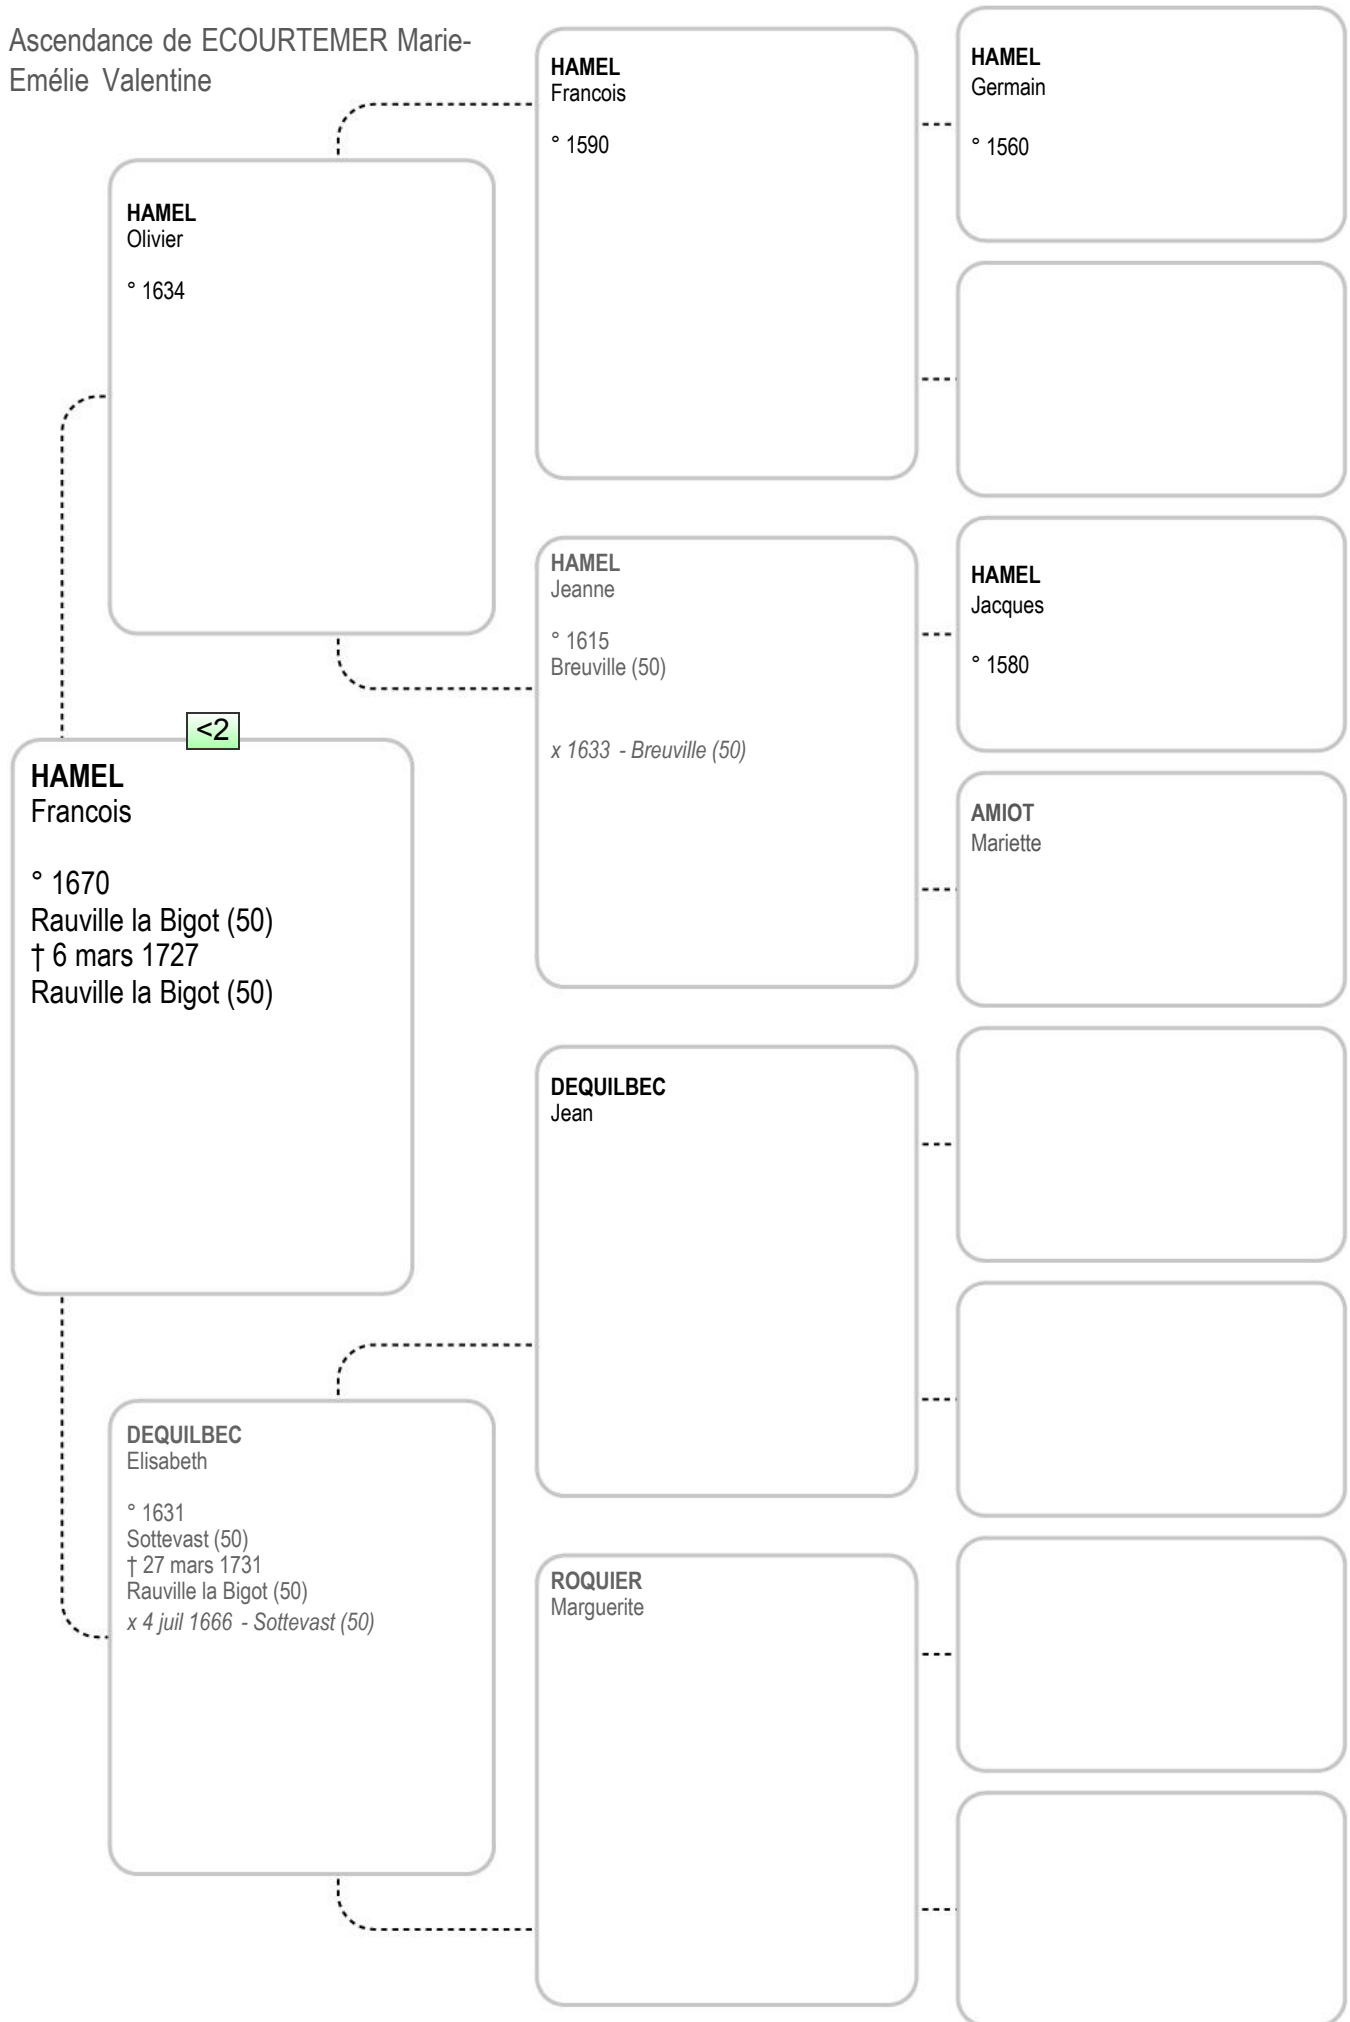

Ascendance de ECOURTEMER Marie-
Emélie Valentine