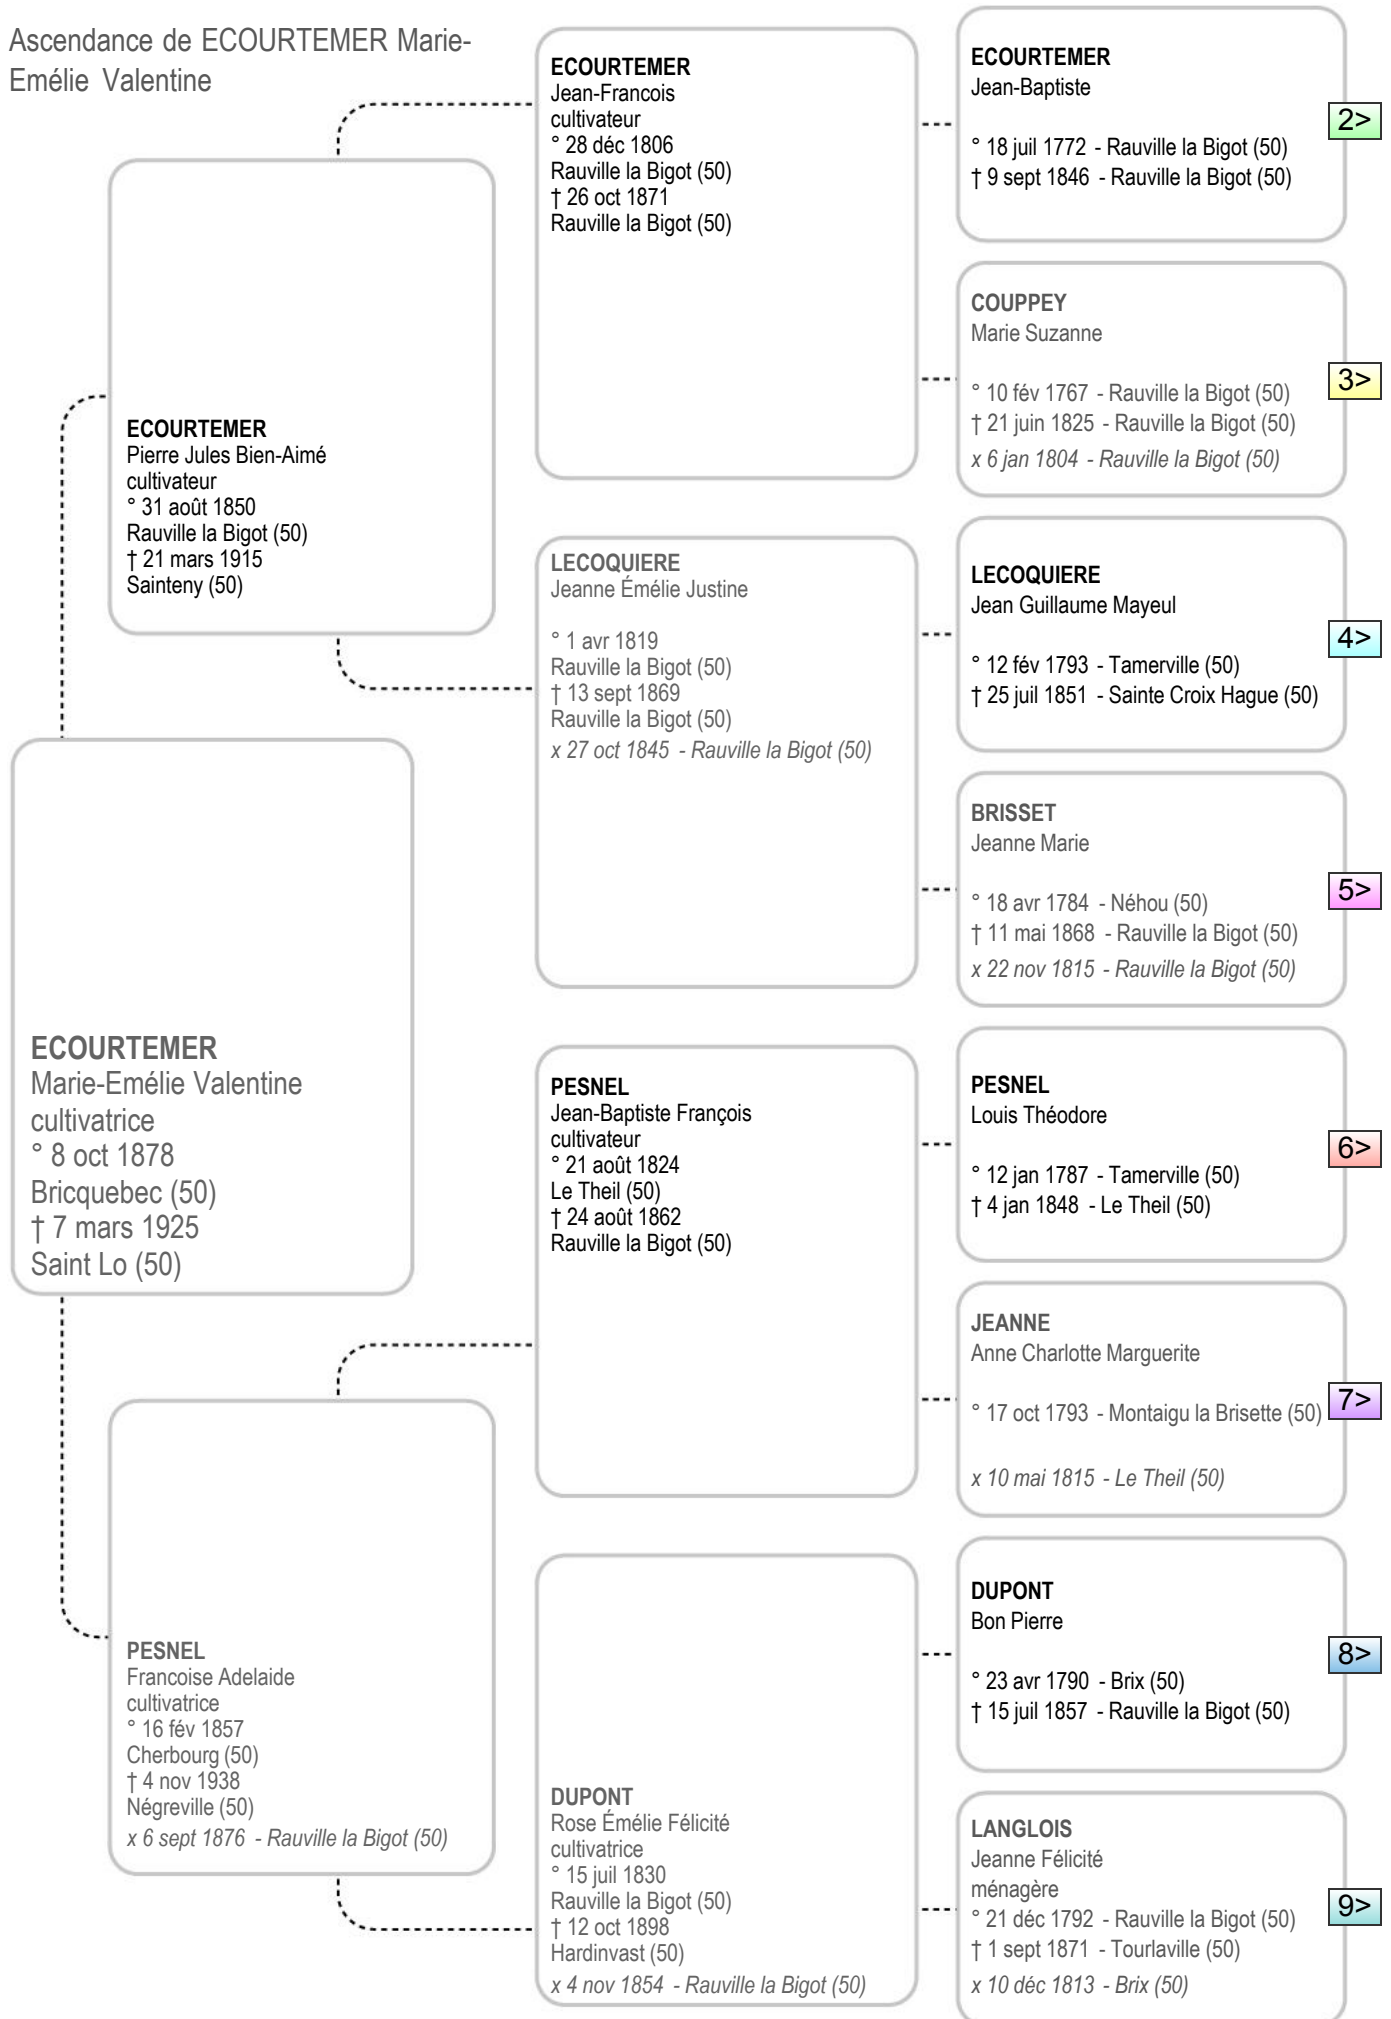

Ascendance de ECOURTEMER Marie-
Emélie Valentine

Ascendance de ECOURTEMER Marie-
Emélie Valentine

Ascendance de ECOURTEMER Marie-
Emélie Valentine

Ascendance de ECOURTEMER Marie-
Emélie Valentine

Ascendance de ECOURTEMER Marie-
Emélie Valentine

Ascendance de ECOURTEMER Marie-
Emélie Valentine

J'ANNE
Joseph

° 6 mai 1754
Montaigu la Brisette (50)
† 11 mars 1801
Le Theil (50)

<1

JEANNE
Anne Charlotte Marguerite

° 17 oct 1793
Montaigu la Brisette (50)

CORBIN
Marguerite Susanne

° 22 oct 1721
Le Theil (50)
† 30 mars 1797
Le Theil (50)
x 25 nov 1745 - Le Theil (50)

POUTHAS
Etienne

° 28 mars 1694 - Montaigu la Brisette (...)

32>

DUBRISAY
Marguerite

† 25 mai 1747 - Montaigu la Brisette (50)
x 20 juil 1723 - Montaigu la Brisette (50)

33>

COMPERE
Robert

Le Theil (50)
† 27 déc 1731 - Le Theil (50)

MARION
Michelle

° 1672 - Le Theil (50)
† 25 mai 1737 - Le Theil (50)
x 14 fév 1706 - Le Theil (50)

CORBIN
Guillaume

34>

POUHIER
Marguerite