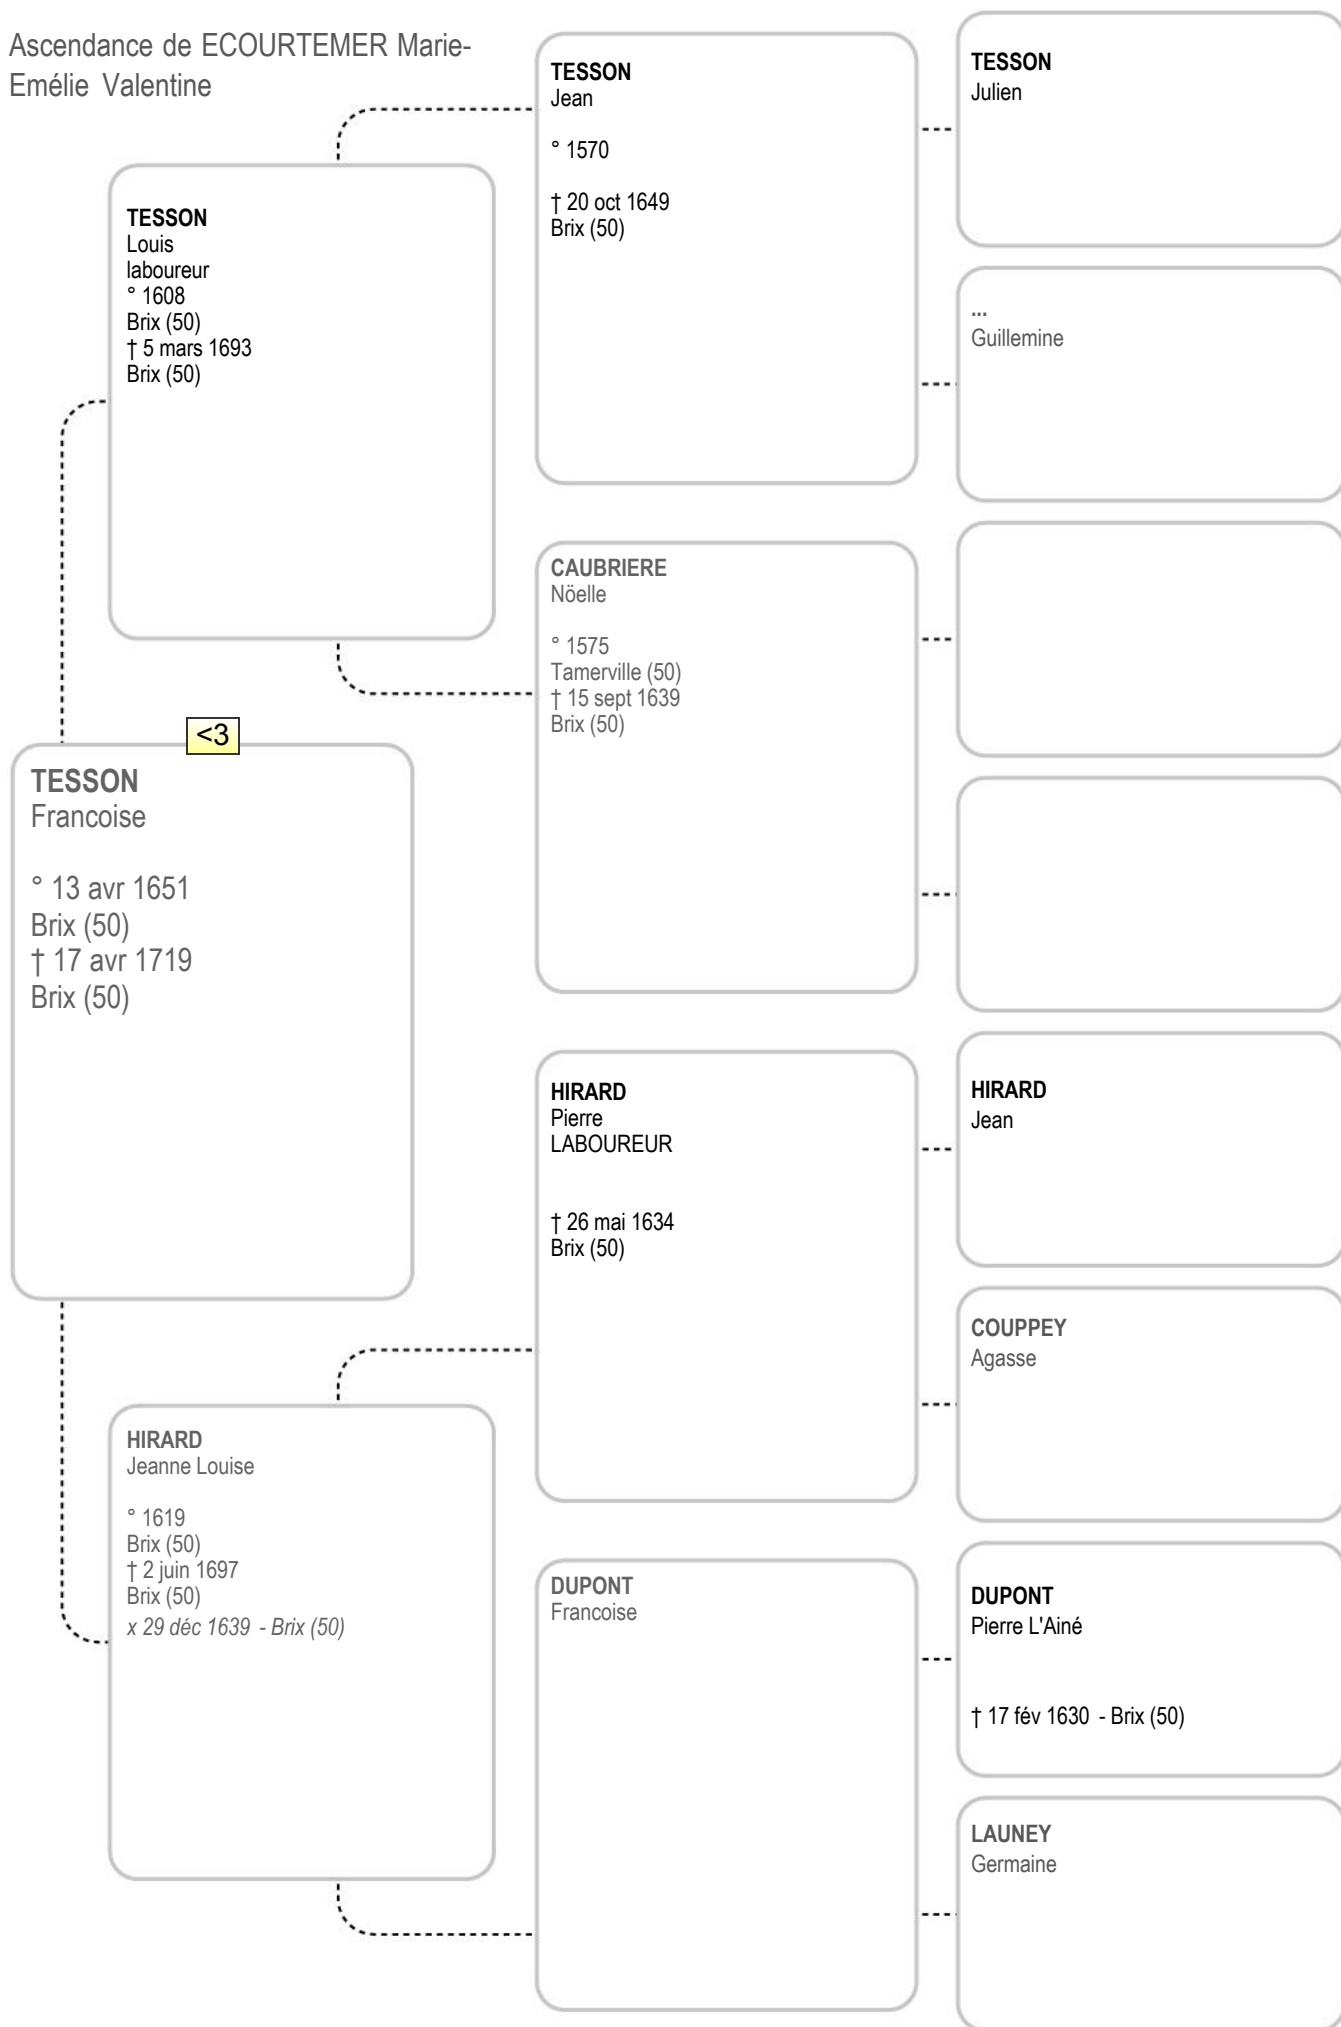

HAMEL
Germain
Rauville la Bigot (50)

HAMEL
Isabeau
° 1625
Rauville la Bigot (50)
† 24 déc 1705
Sottevast (50)
x 3 fév 1657 - Sottevast (50)

RIBET
Roberte
° 1590

Ascendance de ECOURTEMER Marie-
Emélie Valentine

Ascendance de ECOURTEMER Marie-
Emélie Valentine

Ascendance de ECOURTEMER Marie-
Emélie Valentine

Ascendance de EOURTEMER Marie-
Emélie Valentine

Ascendance de ECOURTEMER Marie-
Emélie Valentine

Ascendance de ECOURTEMER Marie-
Emélie Valentine