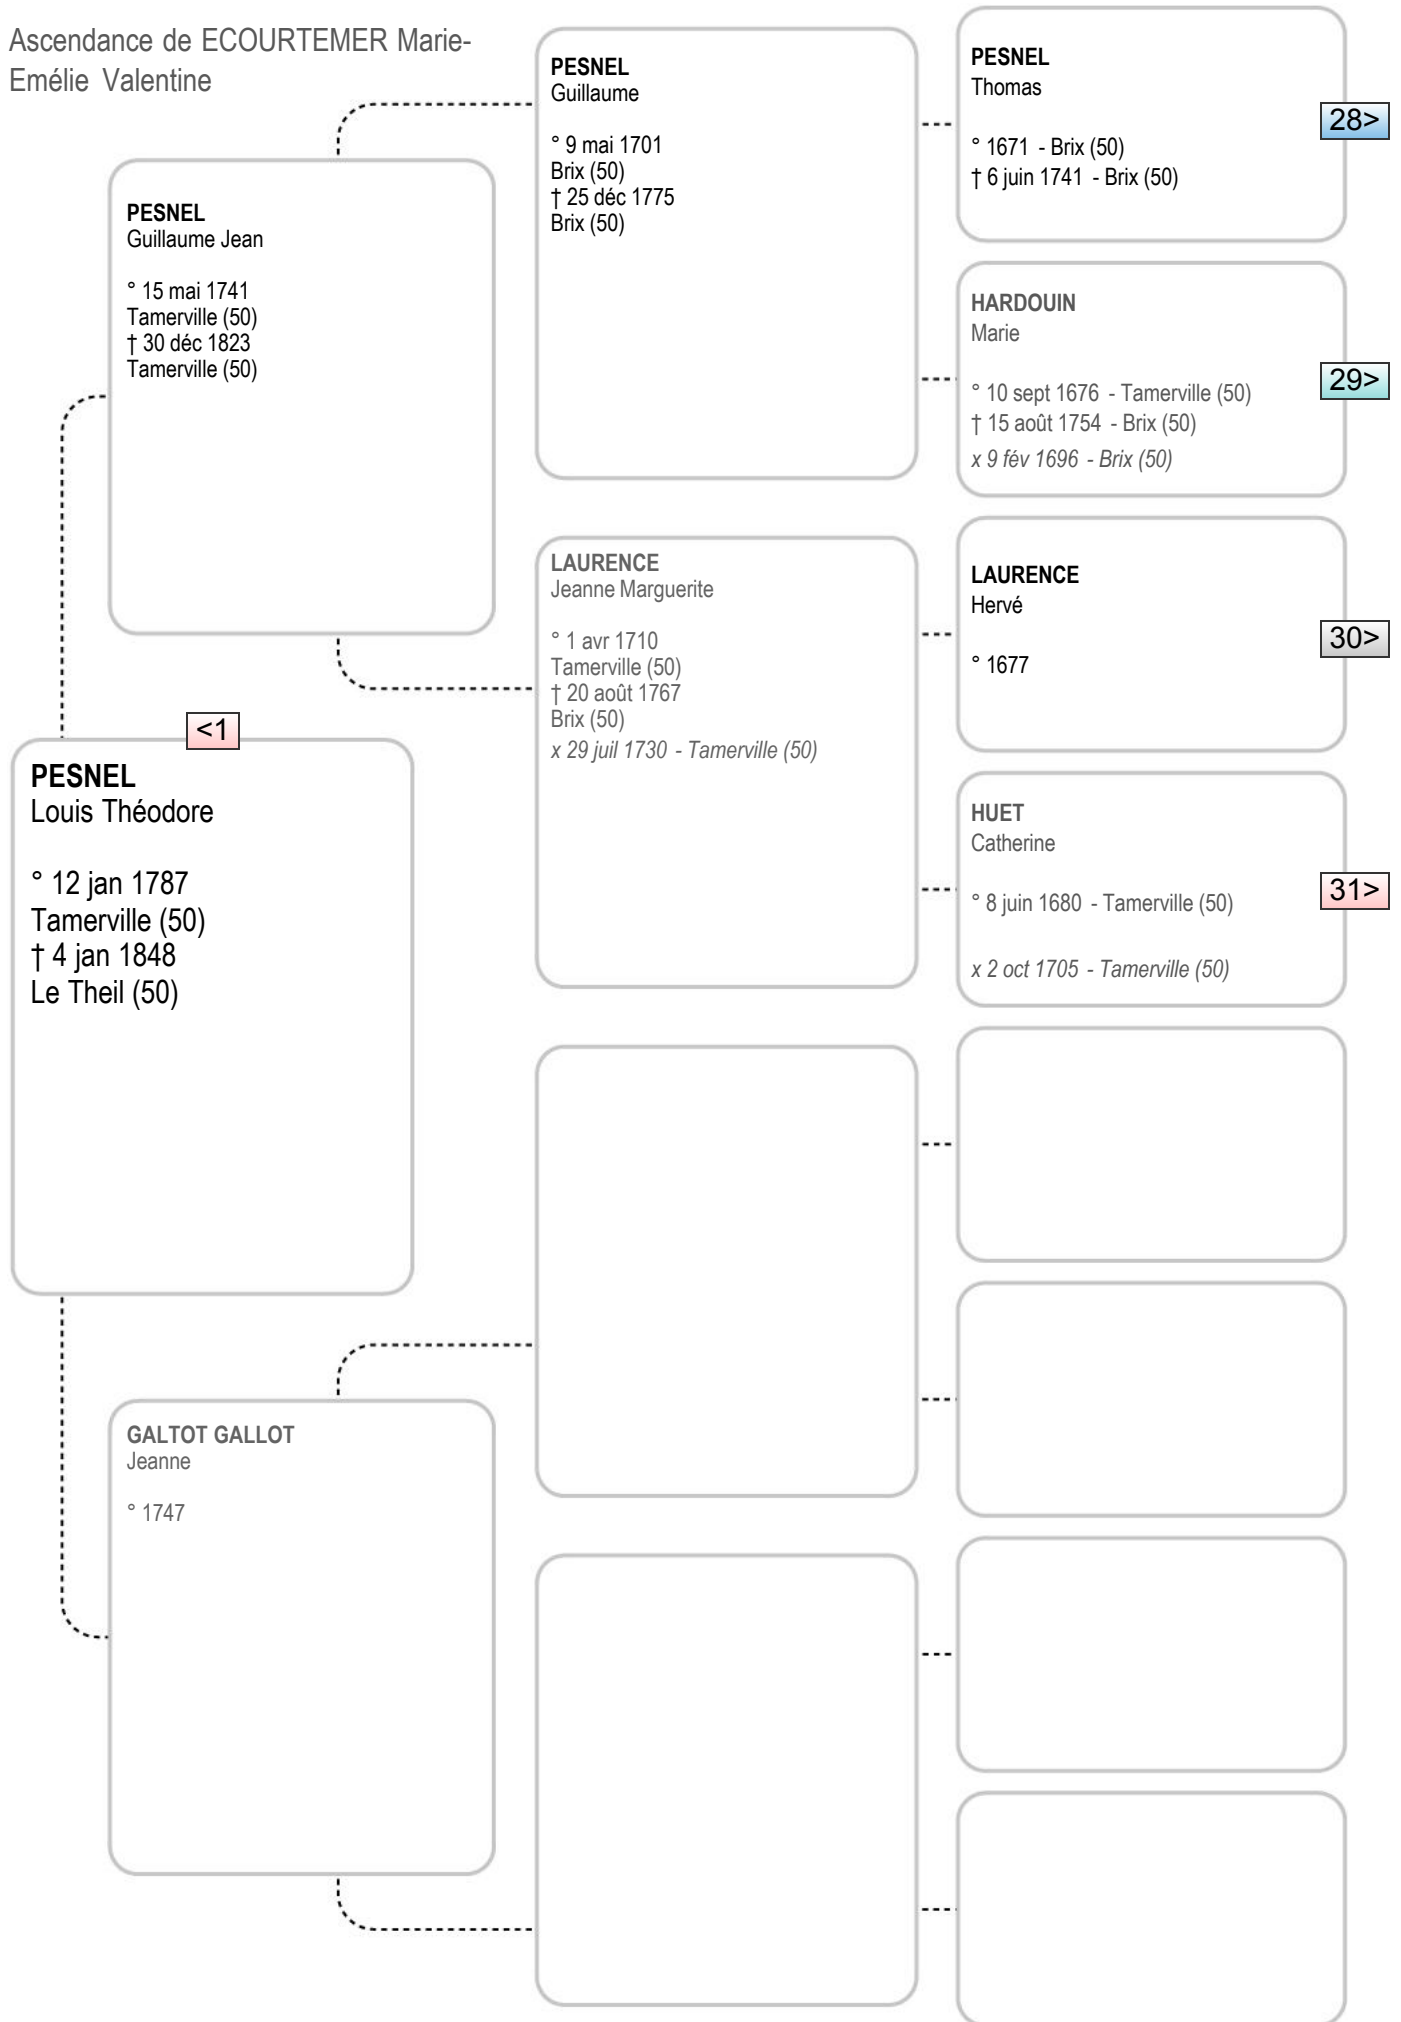

Ascendance de ECOURTEMER Marie-
Emélie Valentine

Ascendance de ECOURTEMER Marie-
Emélie Valentine

Ascendance de ECOURTEMER Marie-
Emélie Valentine

Ascendance de ECOURTEMER Marie-
Emélie Valentine

Ascendance de ECOURTEMER Marie-
Emélie Valentine

Ascendance de ECOURTEMER Marie-
Emélie Valentine

J'ANNE
Joseph

° 6 mai 1754
Montaigu la Brisette (50)
† 11 mars 1801
Le Theil (50)

<1

JEANNE
Anne Charlotte Marguerite

° 17 oct 1793
Montaigu la Brisette (50)

33>

COMPERE
Robert

Le Theil (50)
† 27 déc 1731 - Le Theil (50)

MARION
Michelle

° 1672 - Le Theil (50)
† 25 mai 1737 - Le Theil (50)
x 14 fév 1706 - Le Theil (50)

CORBIN
Guillaume

34>

POUHIER
Marguerite