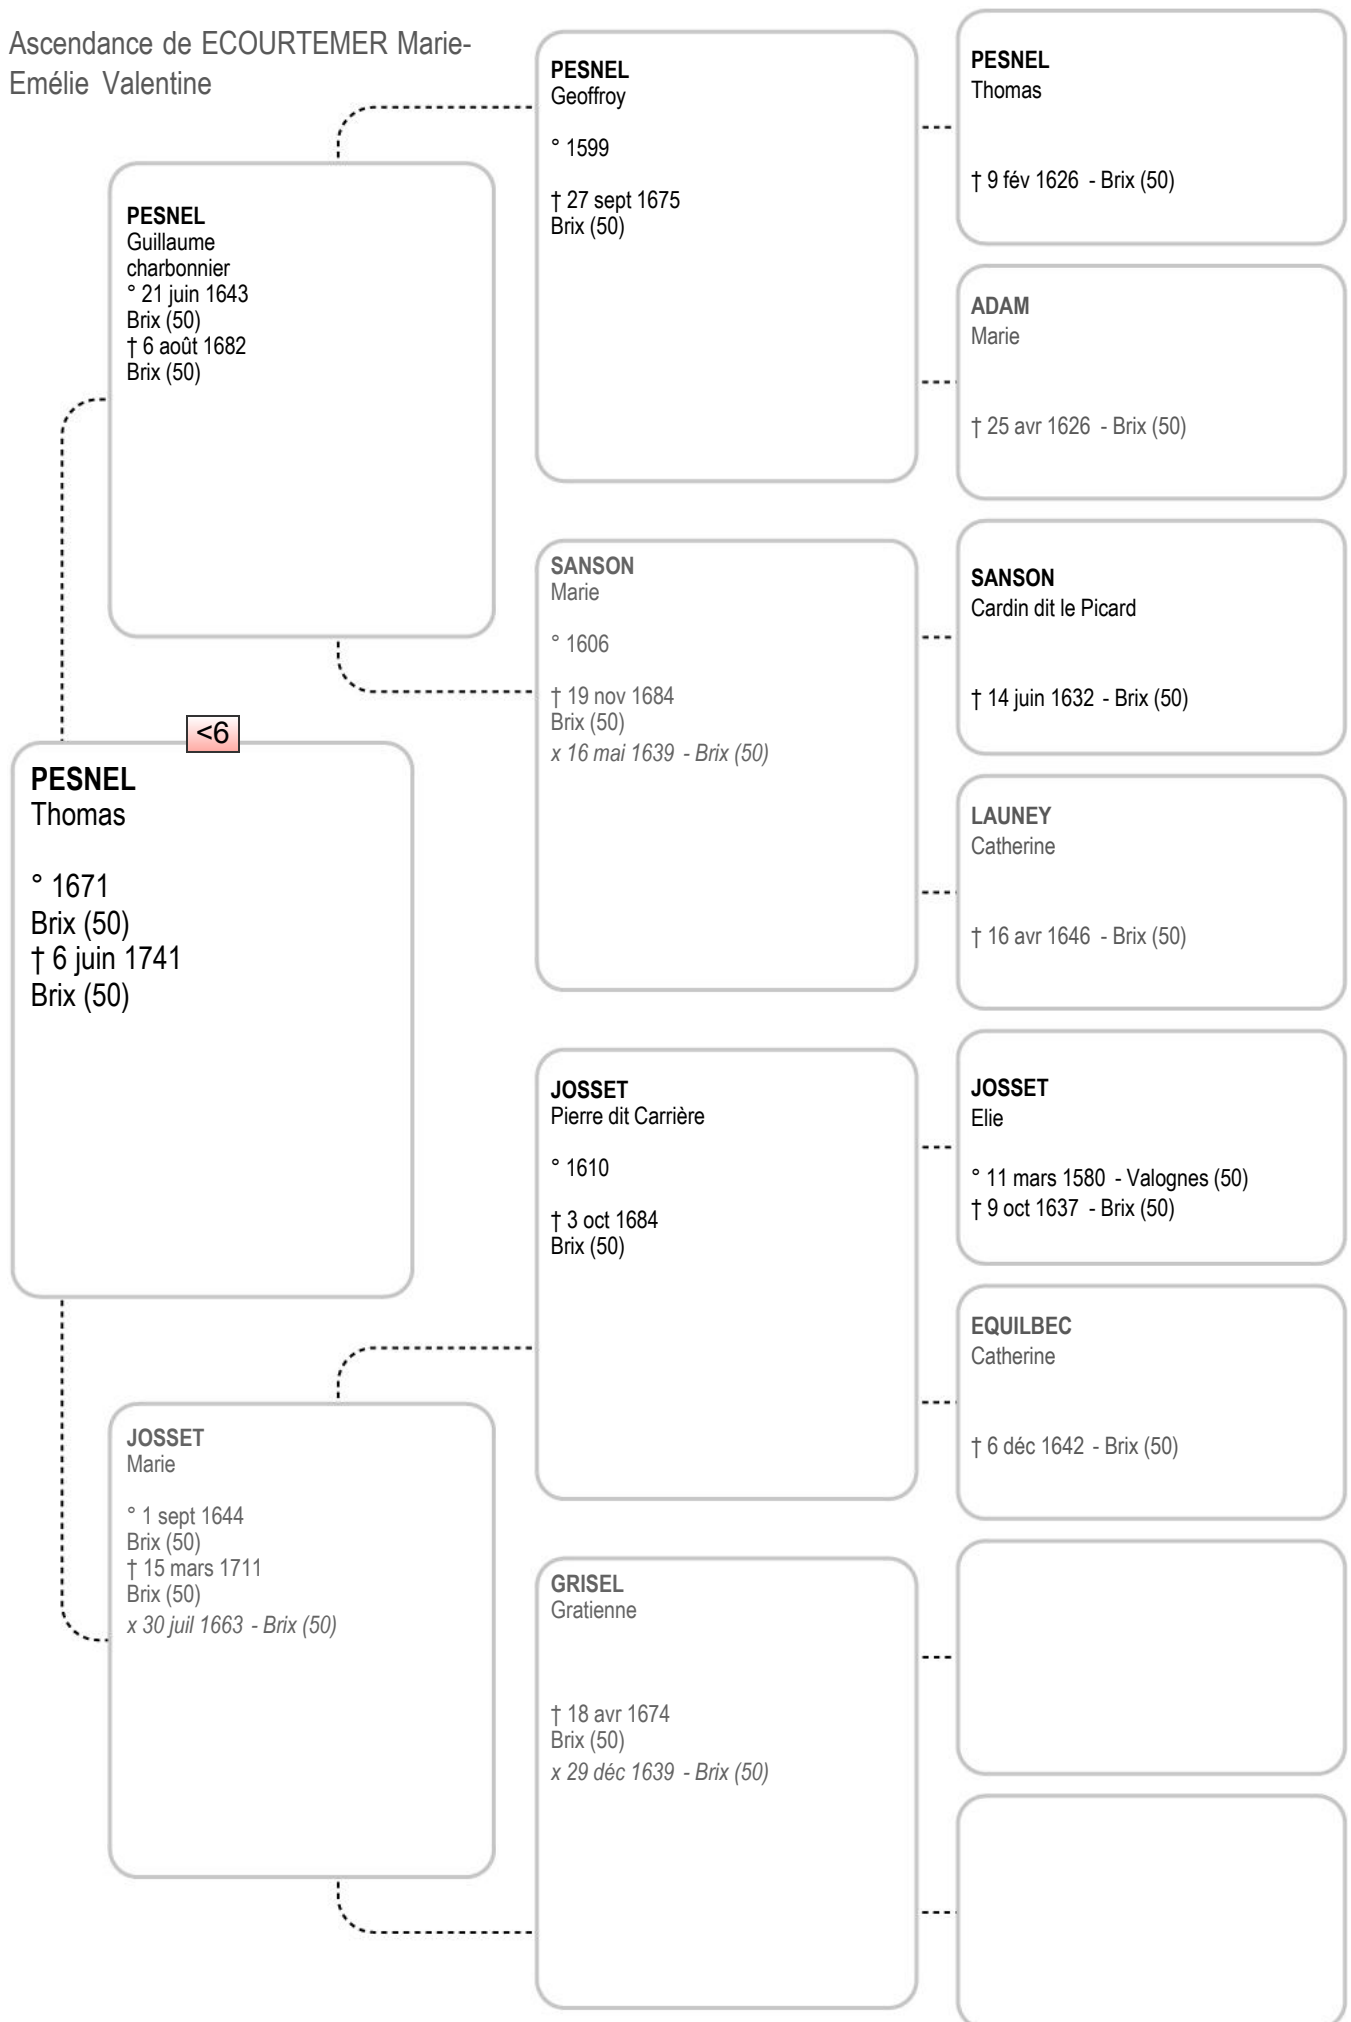

Ascendance de ECOURTEMER Marie-
Emélie Valentine