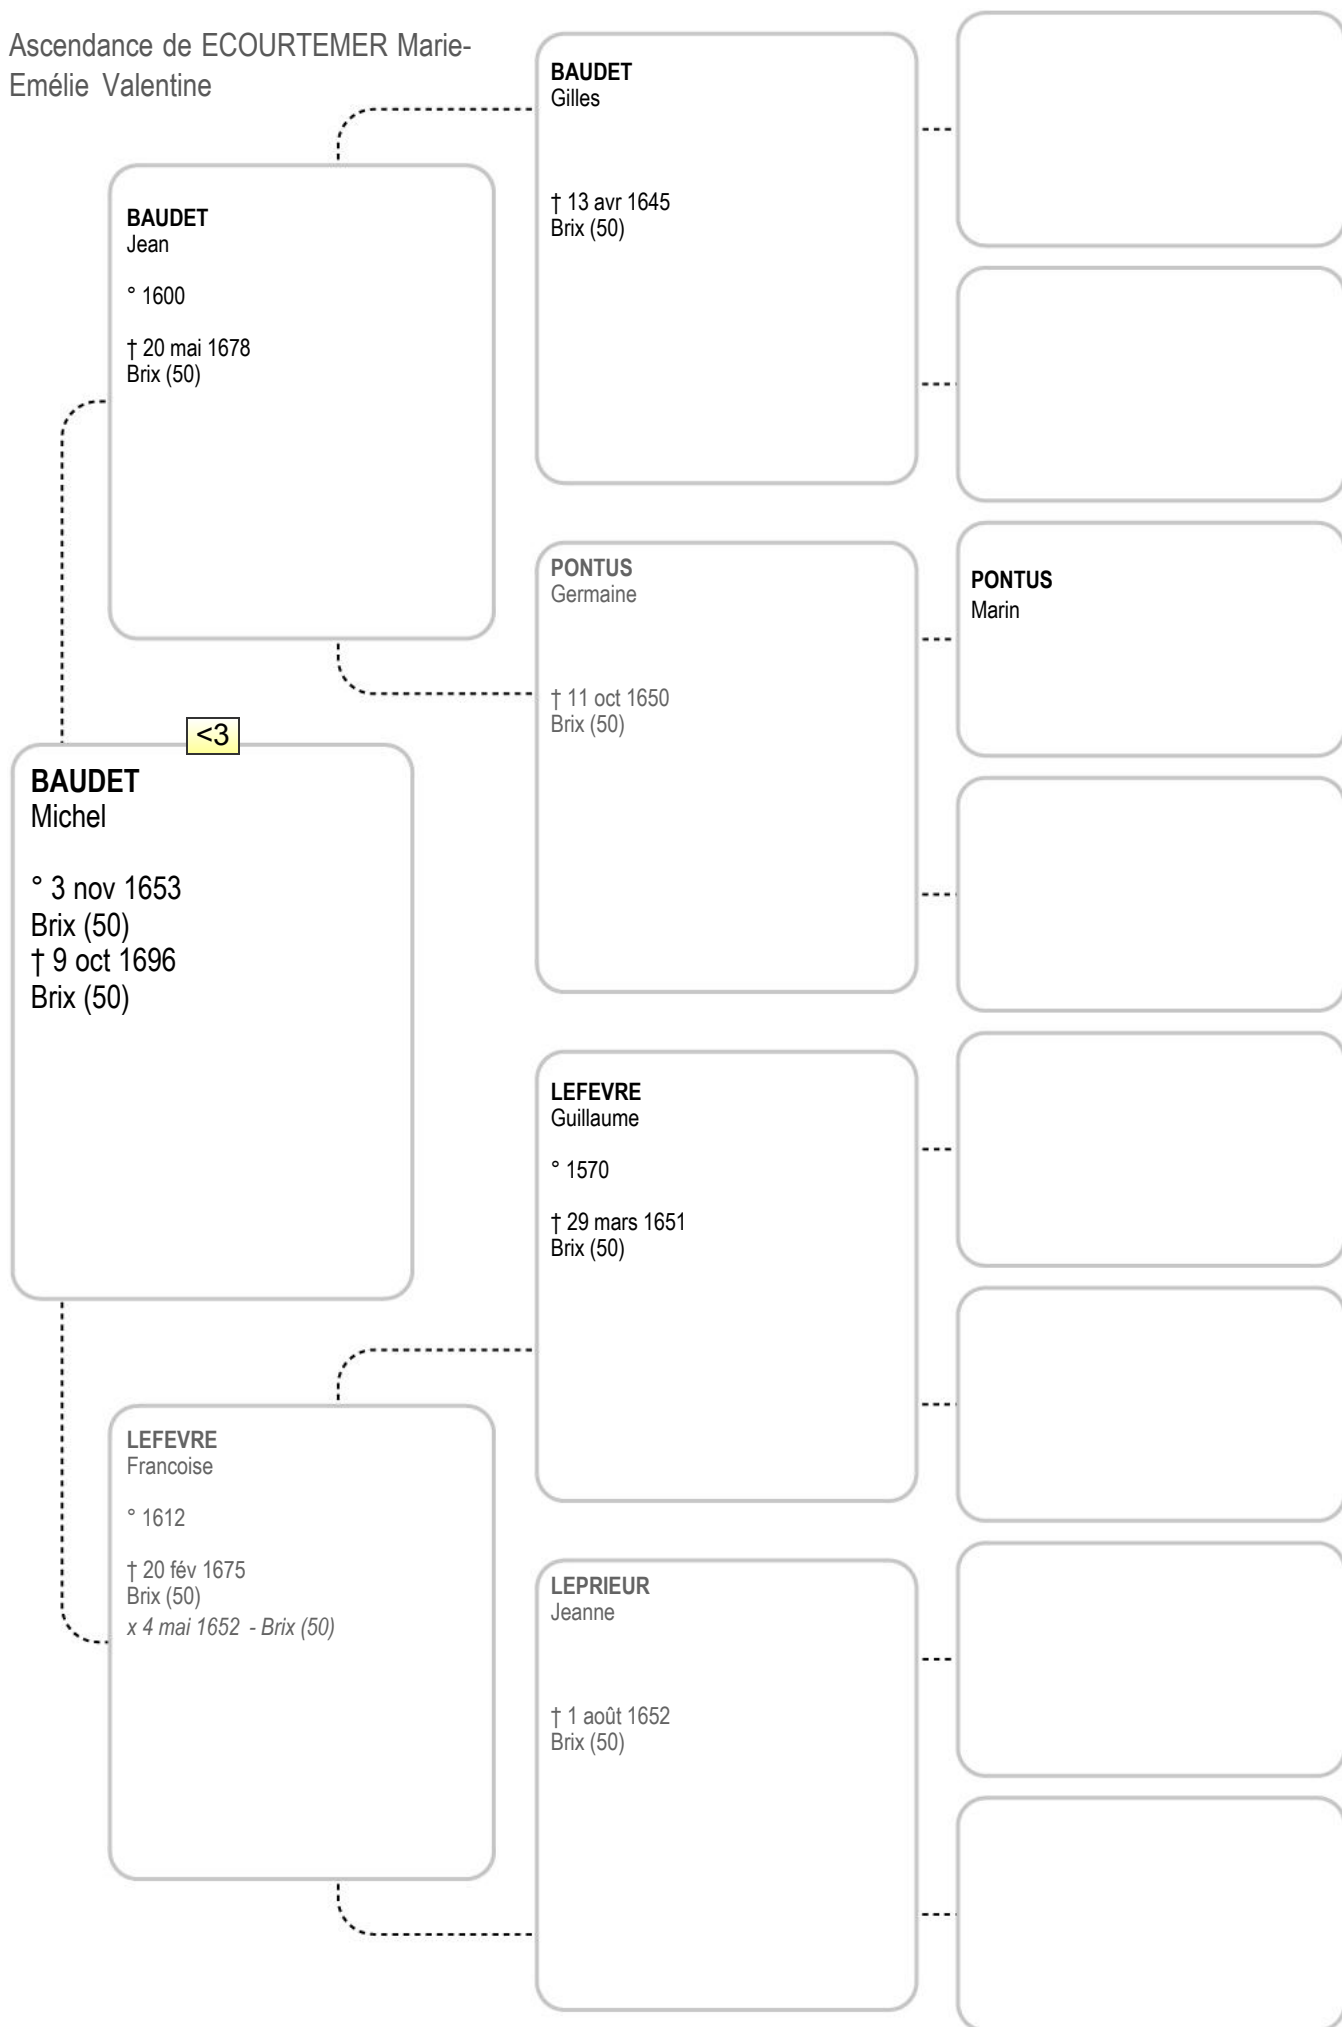

HAMEL
Germain
Rauville la Bigot (50)

HAMEL
Isabeau
° 1625
Rauville la Bigot (50)
† 24 déc 1705
Sottevast (50)
x 3 fév 1657 - Sottevast (50)

RIBET
Roberte
° 1590

Ascendance de ECOURTEMER Marie-
Emélie Valentine

Ascendance de ECOURTEMER Marie-
Emélie Valentine

Ascendance de ECOURTEMER Marie-
Emélie Valentine

Ascendance de EOURTEMER Marie-
Emélie Valentine

Ascendance de ECOURTEMER Marie-
Emélie Valentine

Ascendance de ECOURTEMER Marie-
Emélie Valentine