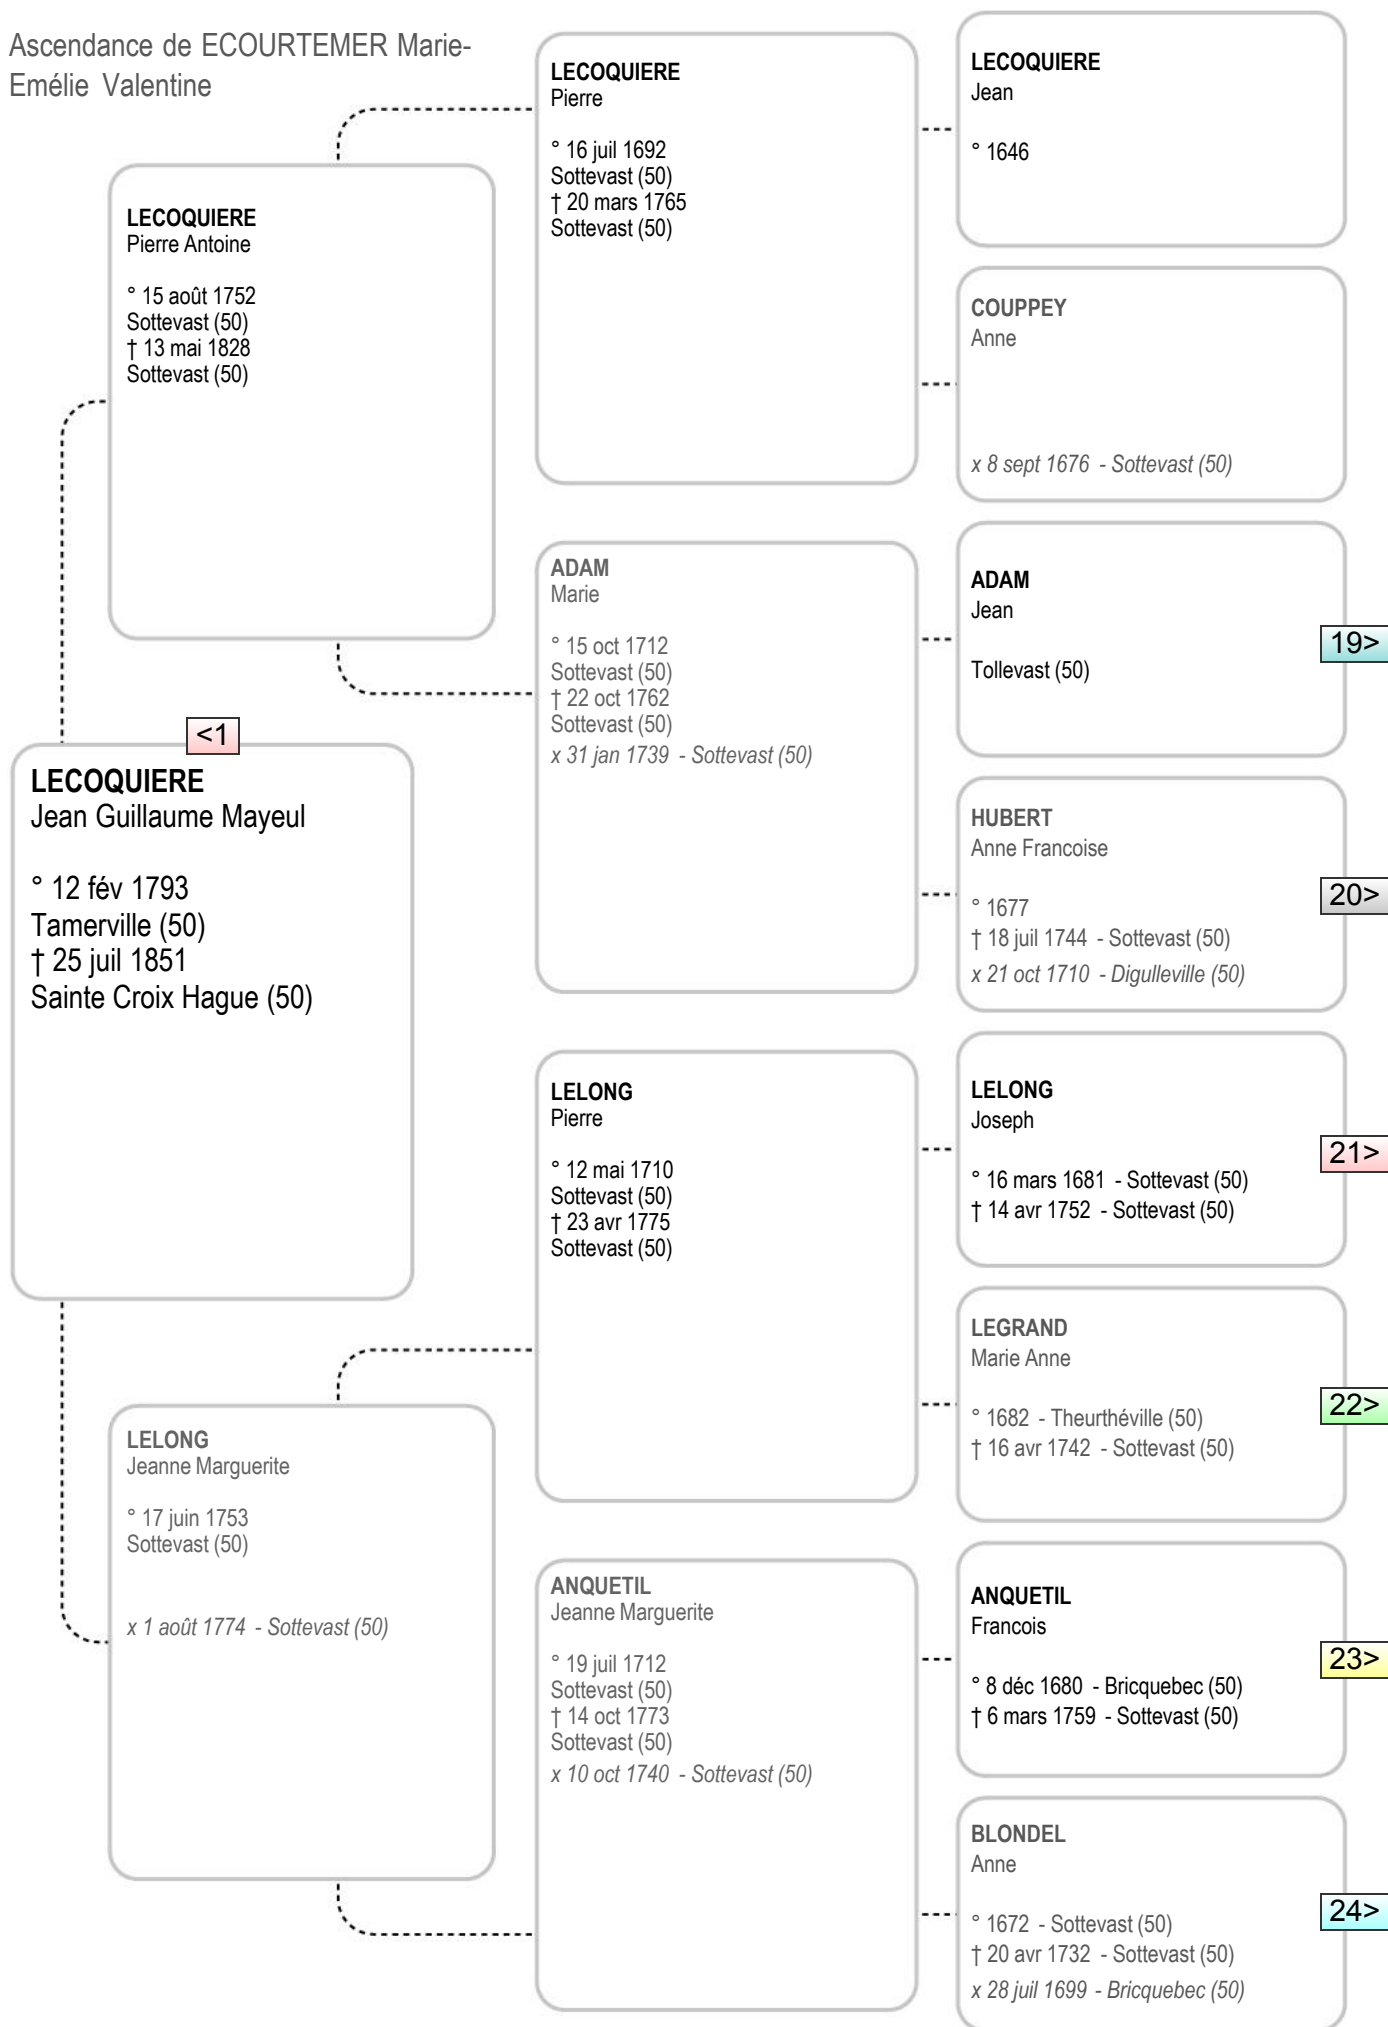

Ascendance de ECOURTEMER Marie-
Emélie Valentine

Ascendance de ECOURTEMER Marie-
Emélie Valentine

Ascendance de ECOURTEMER Marie-
Emélie Valentine

Ascendance de ECOURTEMER Marie-
Emélie Valentine

Ascendance de ECOURTEMER Marie-
Emélie Valentine

Ascendance de ECOURTEMER Marie-
Emélie Valentine

J'ANNE
Joseph

° 6 mai 1754
Montaigu la Brisette (50)
† 11 mars 1801
Le Theil (50)

<1

JEANNE
Anne Charlotte Marguerite

° 17 oct 1793
Montaigu la Brisette (50)

CORBIN
Marguerite Susanne

° 22 oct 1721
Le Theil (50)
† 30 mars 1797
Le Theil (50)
x 25 nov 1745 - Le Theil (50)

POUTHAS
Etienne

° 28 mars 1694 - Montaigu la Brisette (...)

32>

DUBRISAY
Marguerite

† 25 mai 1747 - Montaigu la Brisette (50)
x 20 juil 1723 - Montaigu la Brisette (50)

33>

COMPERE
Robert

Le Theil (50)
† 27 déc 1731 - Le Theil (50)

MARION
Michelle

° 1672 - Le Theil (50)
† 25 mai 1737 - Le Theil (50)
x 14 fév 1706 - Le Theil (50)

CORBIN
Guillaume

34>

POUHIER
Marguerite