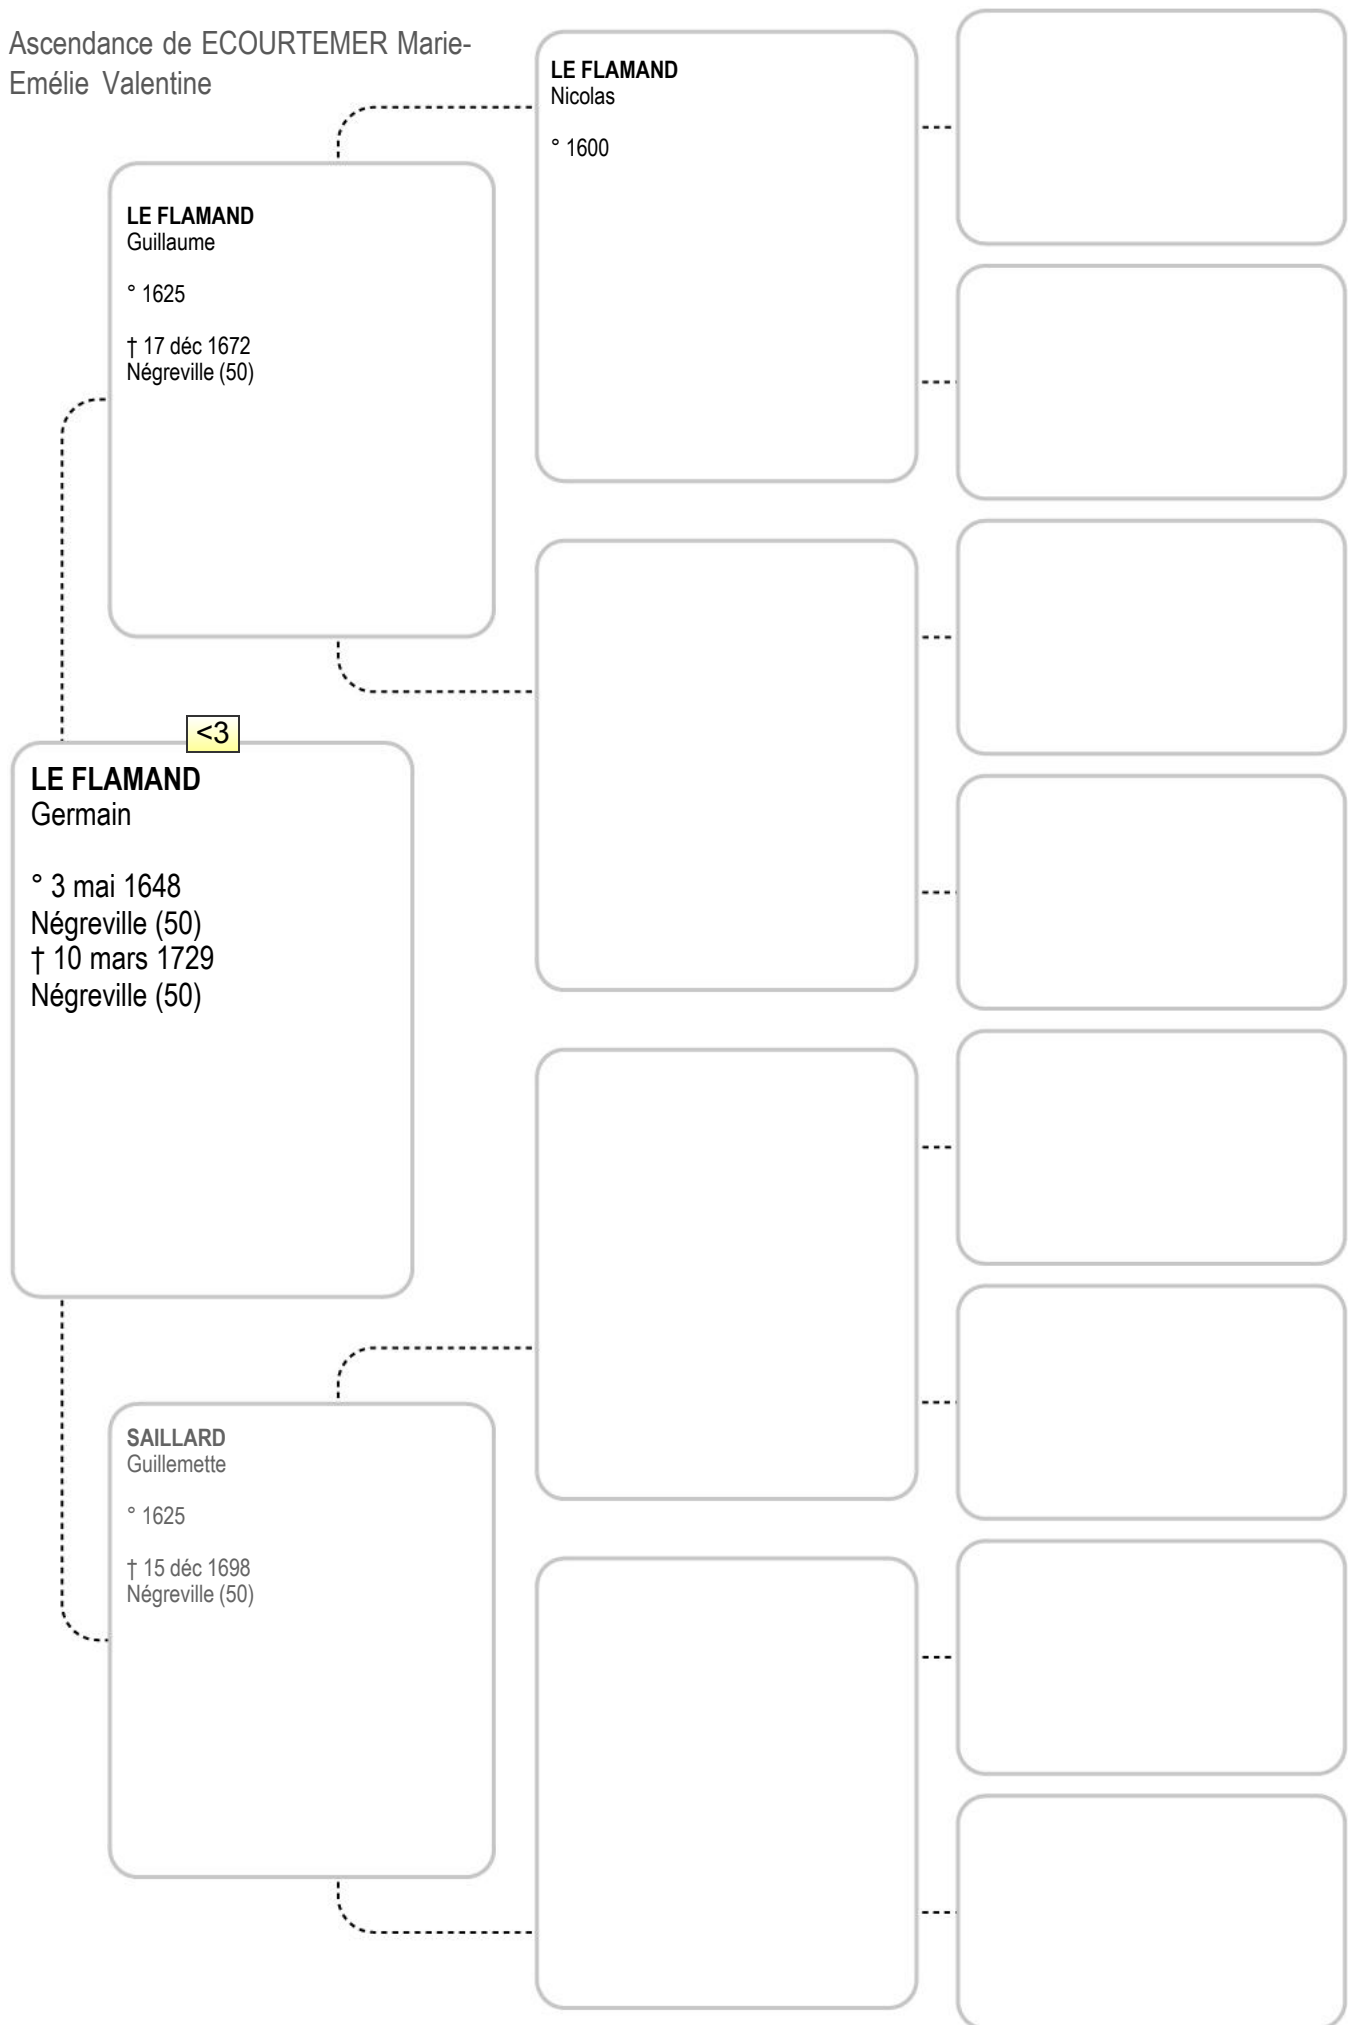

Ascendance de EOURTEMER Marie-
Emélie Valentine