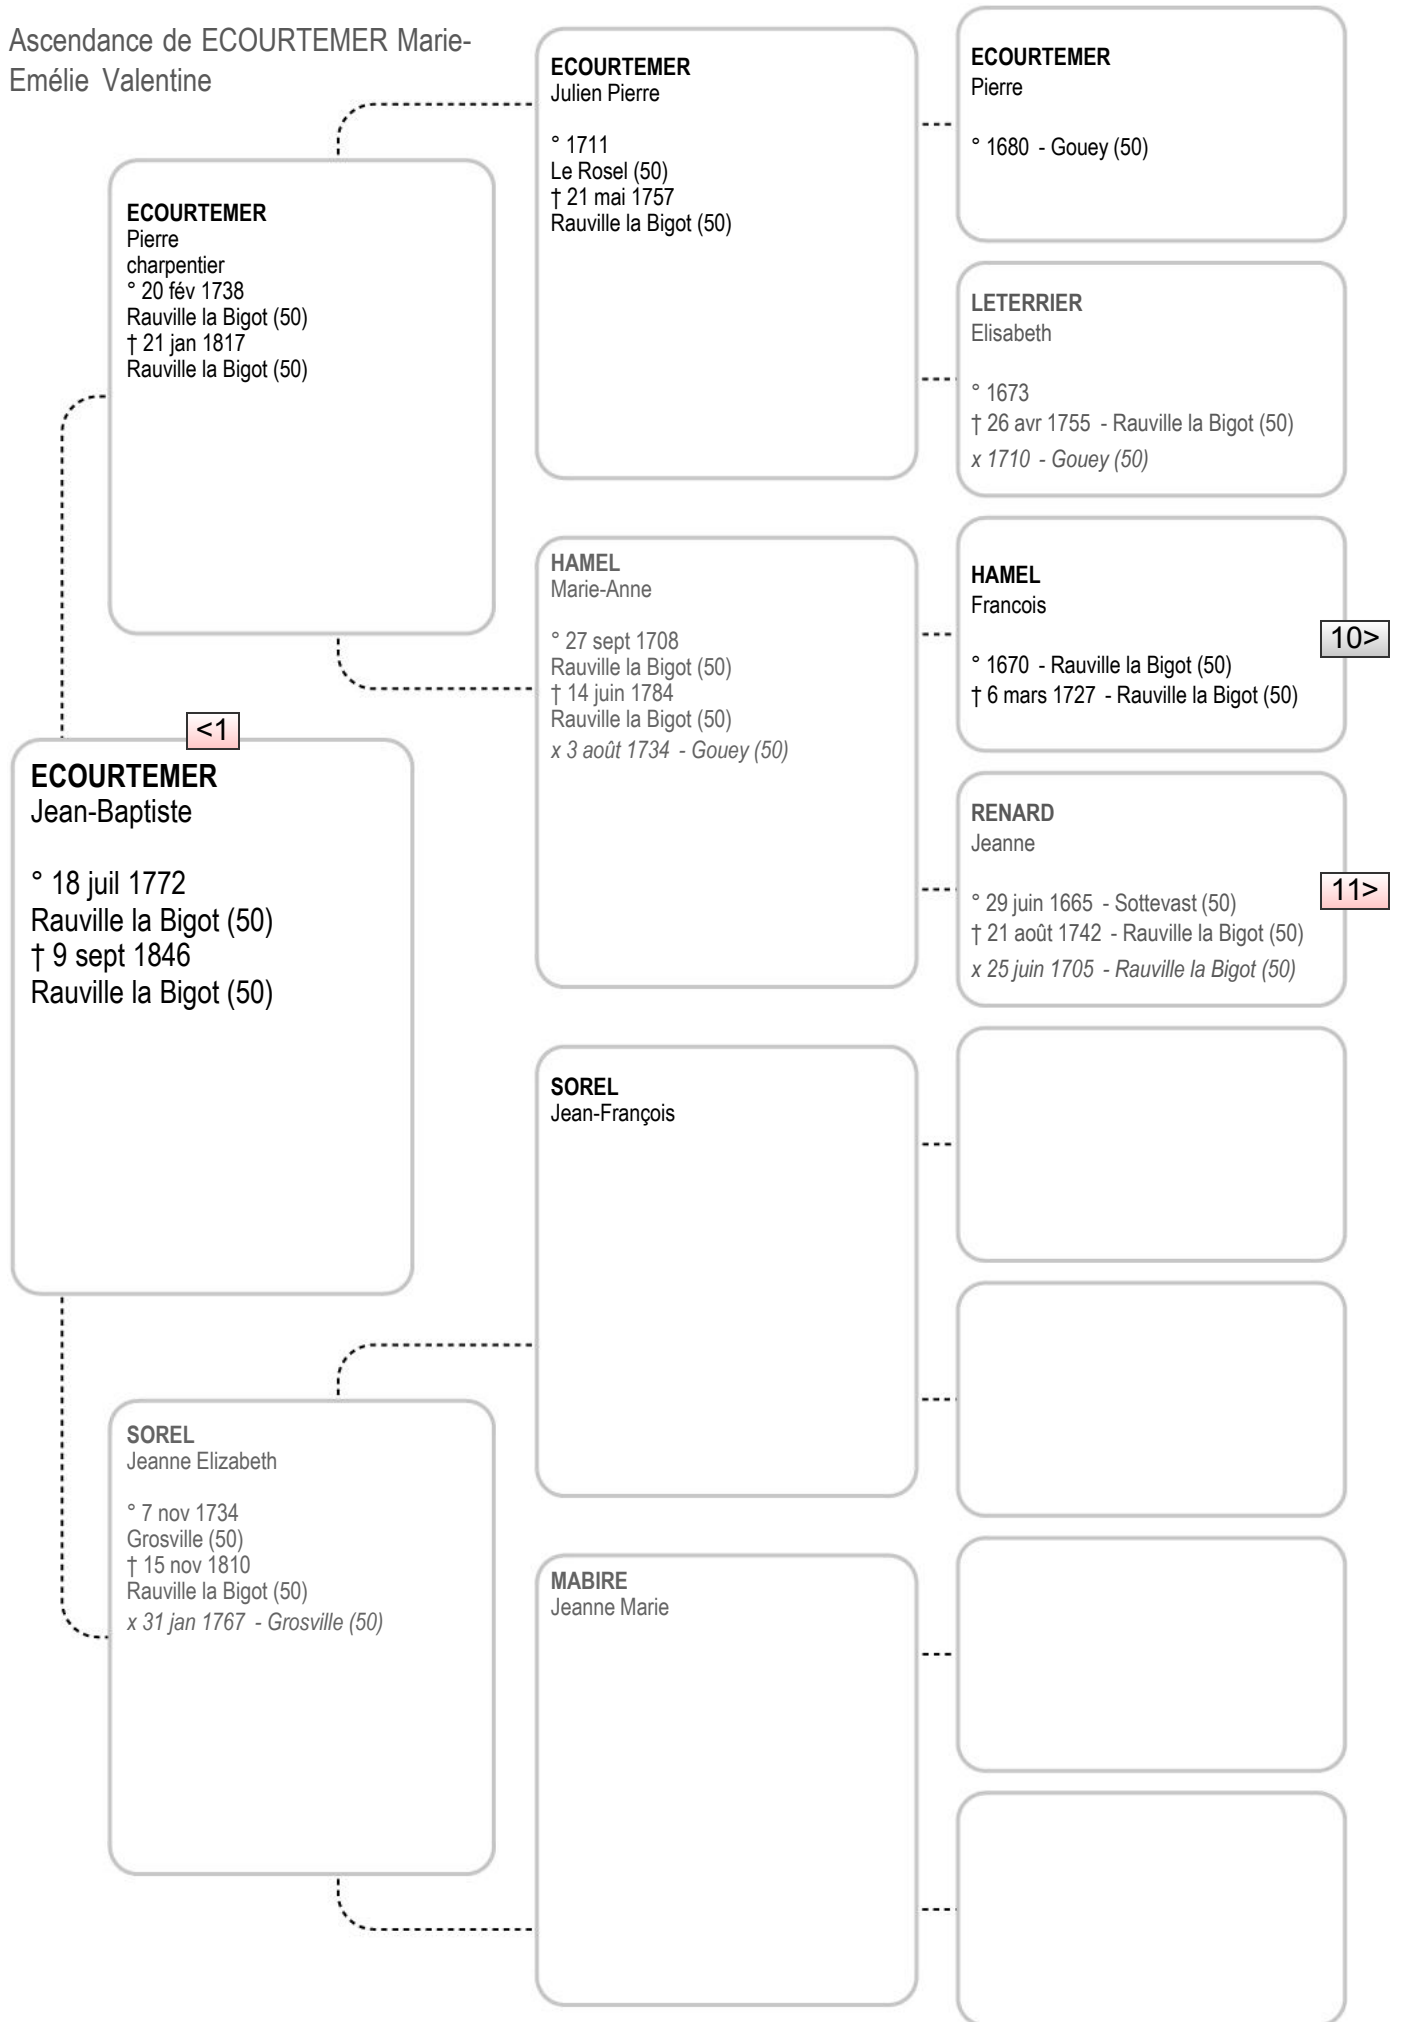

Ascendance de ECOURTEMER Marie-
Emélie Valentine

Ascendance de ECOURTEMER Marie-
Emélie Valentine

Ascendance de ECOURTEMER Marie-
Emélie Valentine

Ascendance de ECOURTEMER Marie-
Emélie Valentine

Ascendance de ECOURTEMER Marie-
Emélie Valentine

Ascendance de ECOURTEMER Marie-
Emélie Valentine

J'ANNE
Joseph

° 6 mai 1754
Montaigu la Brisette (50)
† 11 mars 1801
Le Theil (50)

<1

JEANNE
Anne Charlotte Marguerite

° 17 oct 1793
Montaigu la Brisette (50)

CORBIN
Marguerite Susanne

° 22 oct 1721
Le Theil (50)
† 30 mars 1797
Le Theil (50)
x 25 nov 1745 - Le Theil (50)

POUTHAS
Etienne

° 28 mars 1694 - Montaigu la Brisette (...)

32>

DUBRISAY
Marguerite

† 25 mai 1747 - Montaigu la Brisette (50)
x 20 juil 1723 - Montaigu la Brisette (50)

33>

COMPERE
Robert

Le Theil (50)
† 27 déc 1731 - Le Theil (50)

MARION
Michelle

° 1672 - Le Theil (50)
† 25 mai 1737 - Le Theil (50)
x 14 fév 1706 - Le Theil (50)

CORBIN
Guillaume

34>

POUHIER
Marguerite