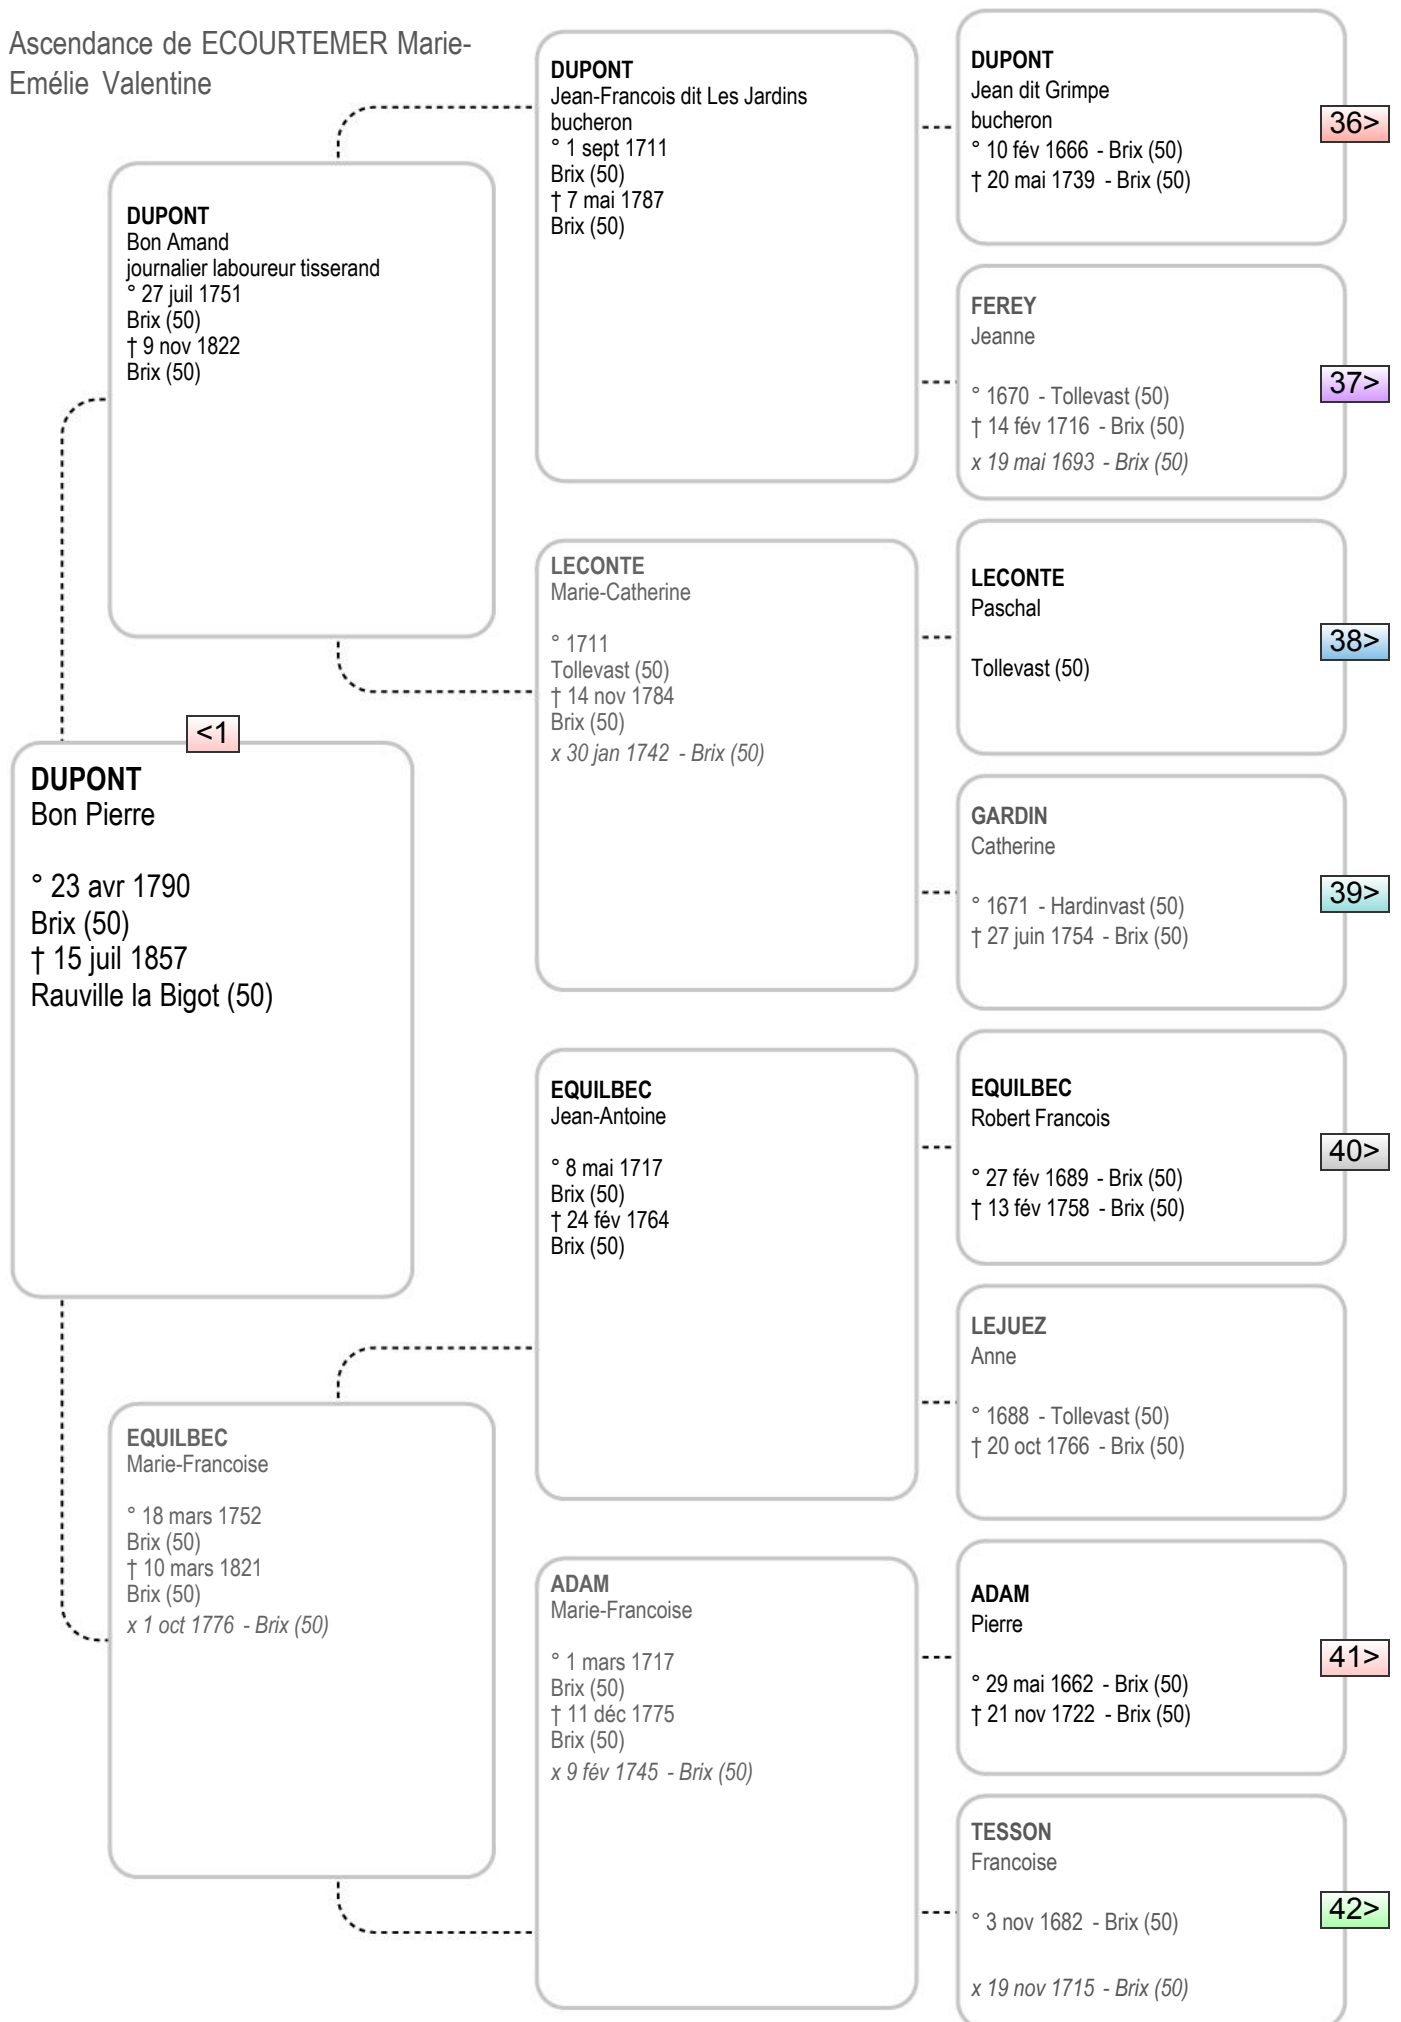

CORBIN
Marguerite Susanne

° 22 oct 1721
Le Theil (50)
† 30 mars 1797
Le Theil (50)
x 25 nov 1745 - Le Theil (50)

POUTHAS
Etienne

° 28 mars 1694 - Montaigu la Brisette (...)

32>

DUBRISAY
Marguerite

† 25 mai 1747 - Montaigu la Brisette (50)
x 20 juil 1723 - Montaigu la Brisette (50)

33>

COMPERE
Robert

Le Theil (50)
† 27 déc 1731 - Le Theil (50)

MARION
Michelle

° 1672 - Le Theil (50)
† 25 mai 1737 - Le Theil (50)
x 14 fév 1706 - Le Theil (50)

CORBIN
Guillaume

34>

POUHIER
Marguerite

° 1688 - Le Theil (50)
† 15 mars 1750 - Le Theil (50)
x 31 jan 1715 - Le Theil (50)

35>

Ascendance de ECOURTEMER Marie-
Emélie Valentine

Ascendance de ECOURTEMER Marie-
Emélie Valentine

LANGLOIS
Guillaume