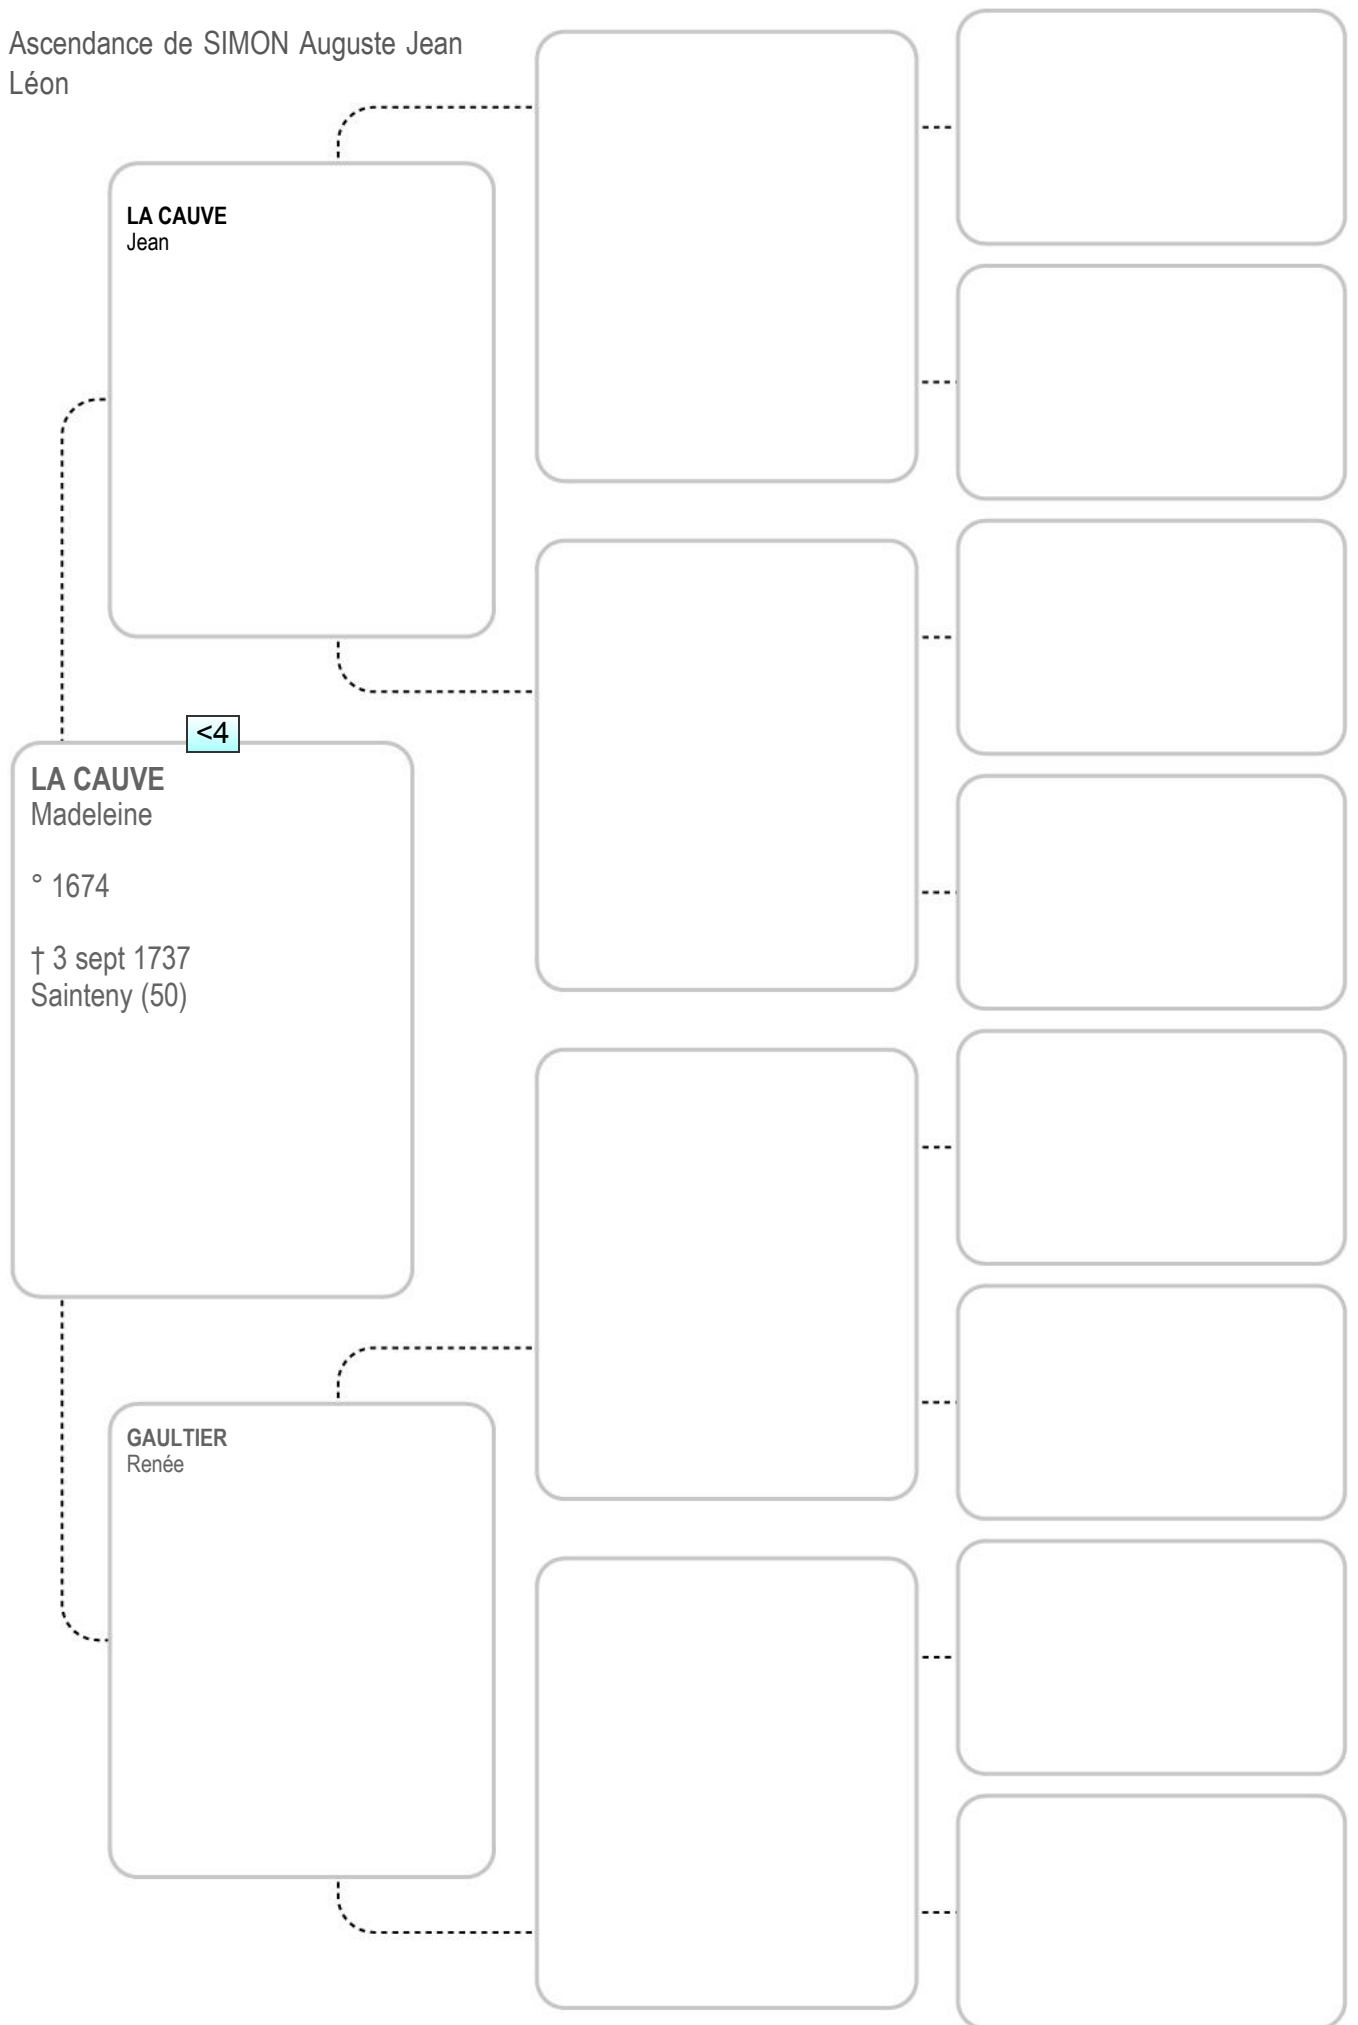

Ascendance de SIMON Auguste Jean
Léon

LA CAUVE
Jean

<4

LA CAUVE
Madeleine
° 1674
† 3 sept 1737
Sainteny (50)

GAULTIER
Renée