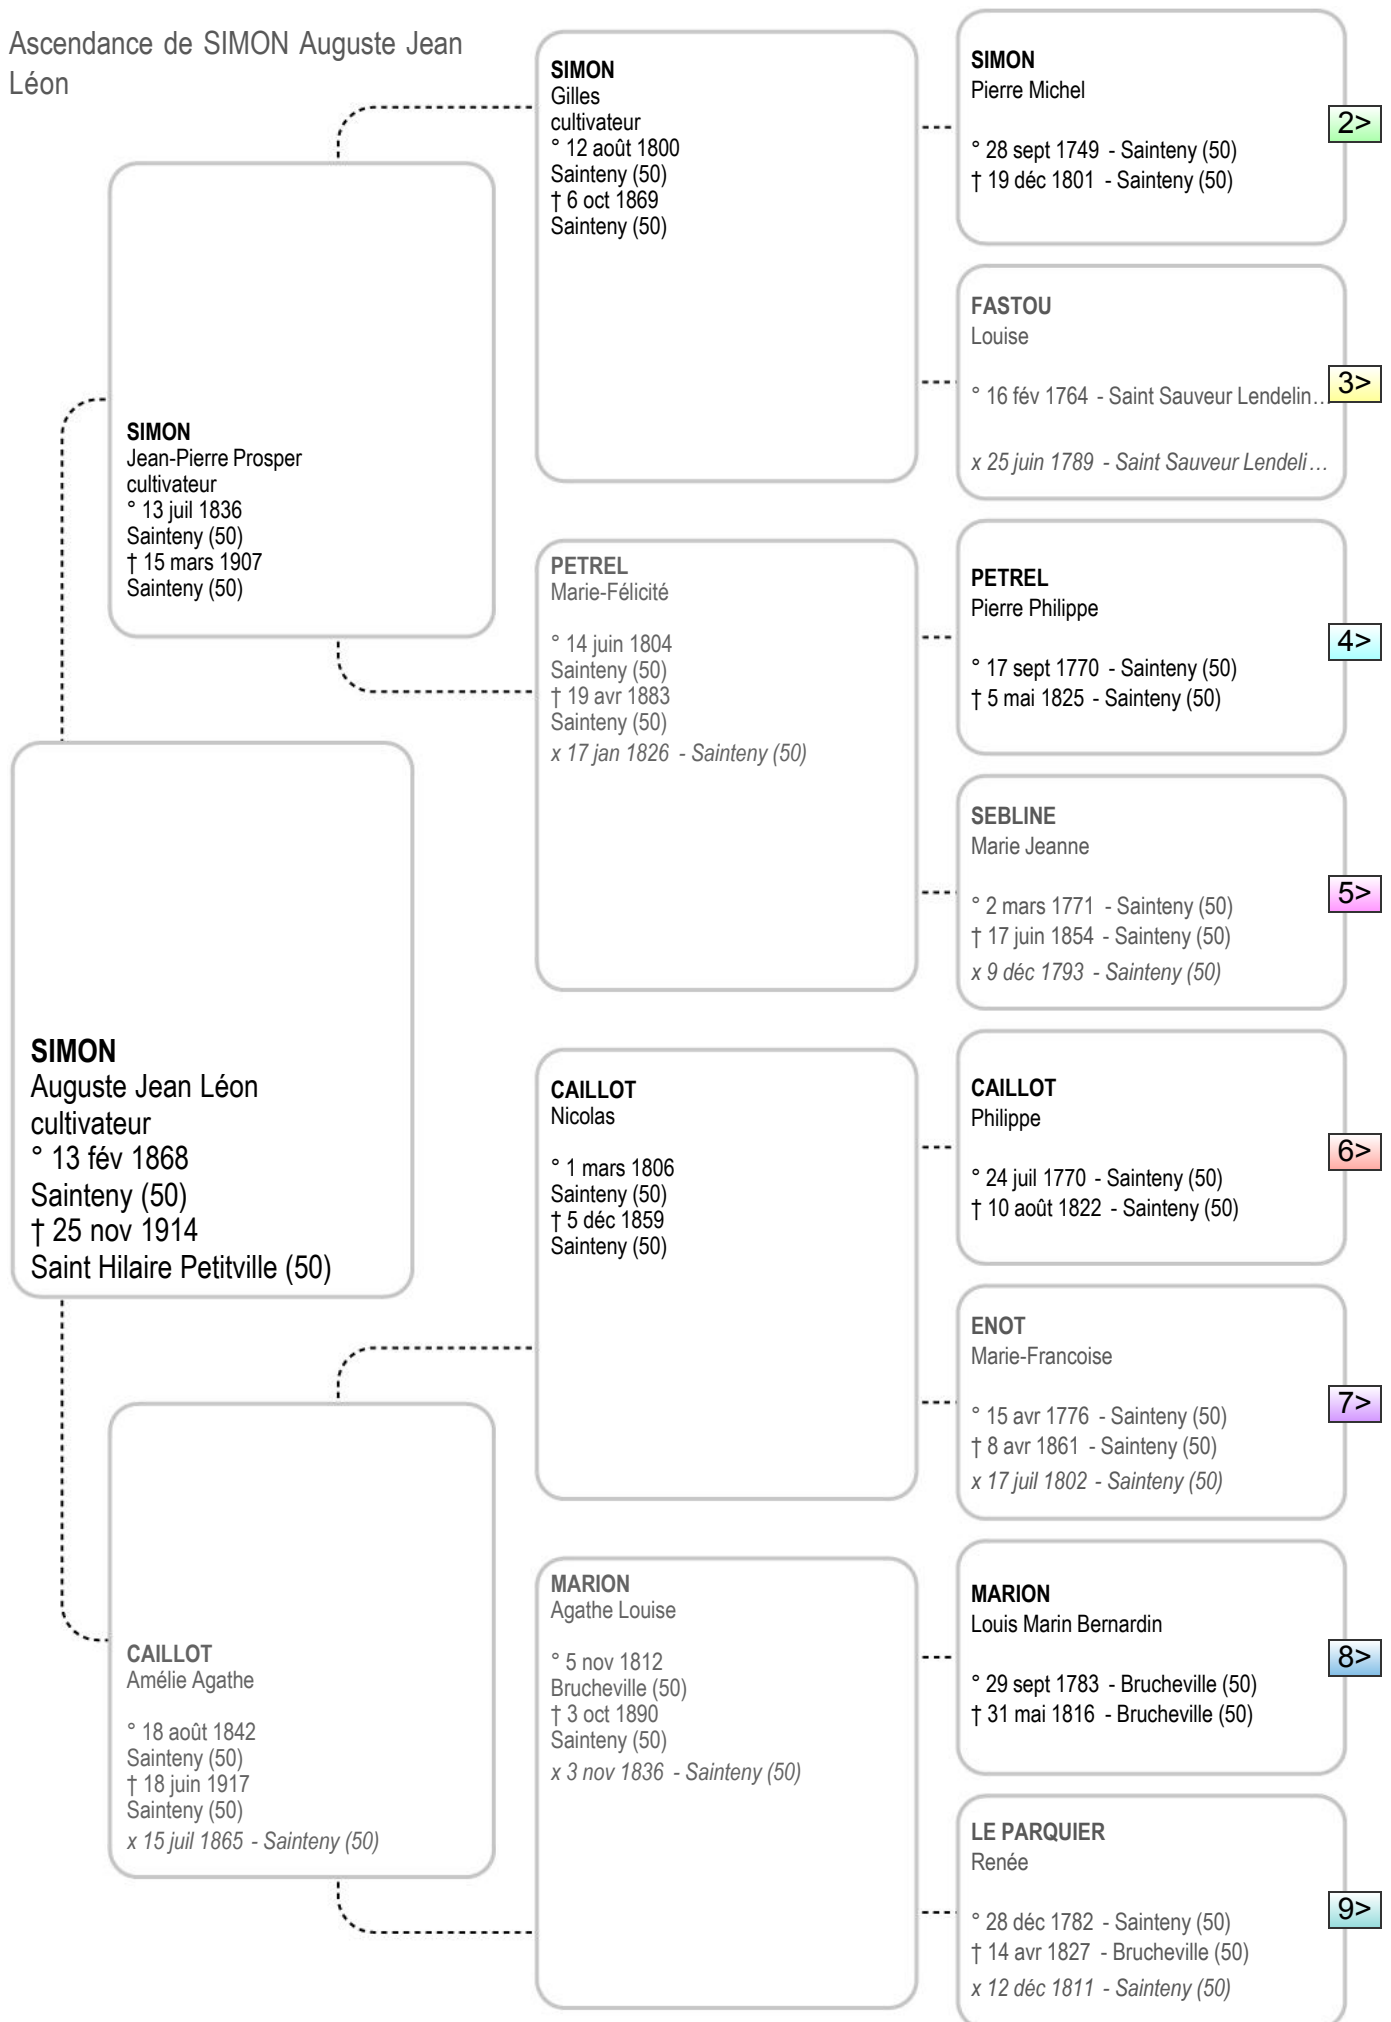

Ascendance de SIMON Auguste Jean
Léon

Ascendance de SIMON Auguste Jean
Léon

Ascendance de SIMON Auguste Jean
Léon

Ascendance de SIMON Auguste Jean
Léon

Ascendance de SIMON Auguste Jean
Léon

Ascendance de SIMON Auguste Jean
Léon

Ascendance de SIMON Auguste Jean
Léon

Ascendance de SIMON Auguste Jean
Léon

Ascendance de SIMON Auguste Jean
Léon

Ascendance de SIMON Auguste Jean
Léon

CAILLOT
Jacques

† 14 mai 1671
Sainteny (50)

CAILLOT
Philippe

LE ROSIER
Jacques
° 1630
† 26 oct 1707
Sainteny (50)

LE ROSIER
Jacques Antoine
MAITRE
° 1676
† 4 août 1737
Sainteny (50)

<5

LE FRANCOIS
Catherine
° 1630
† 31 mars 1681
Sainteny (50)

Ascendance de SIMON Auguste Jean
Léon