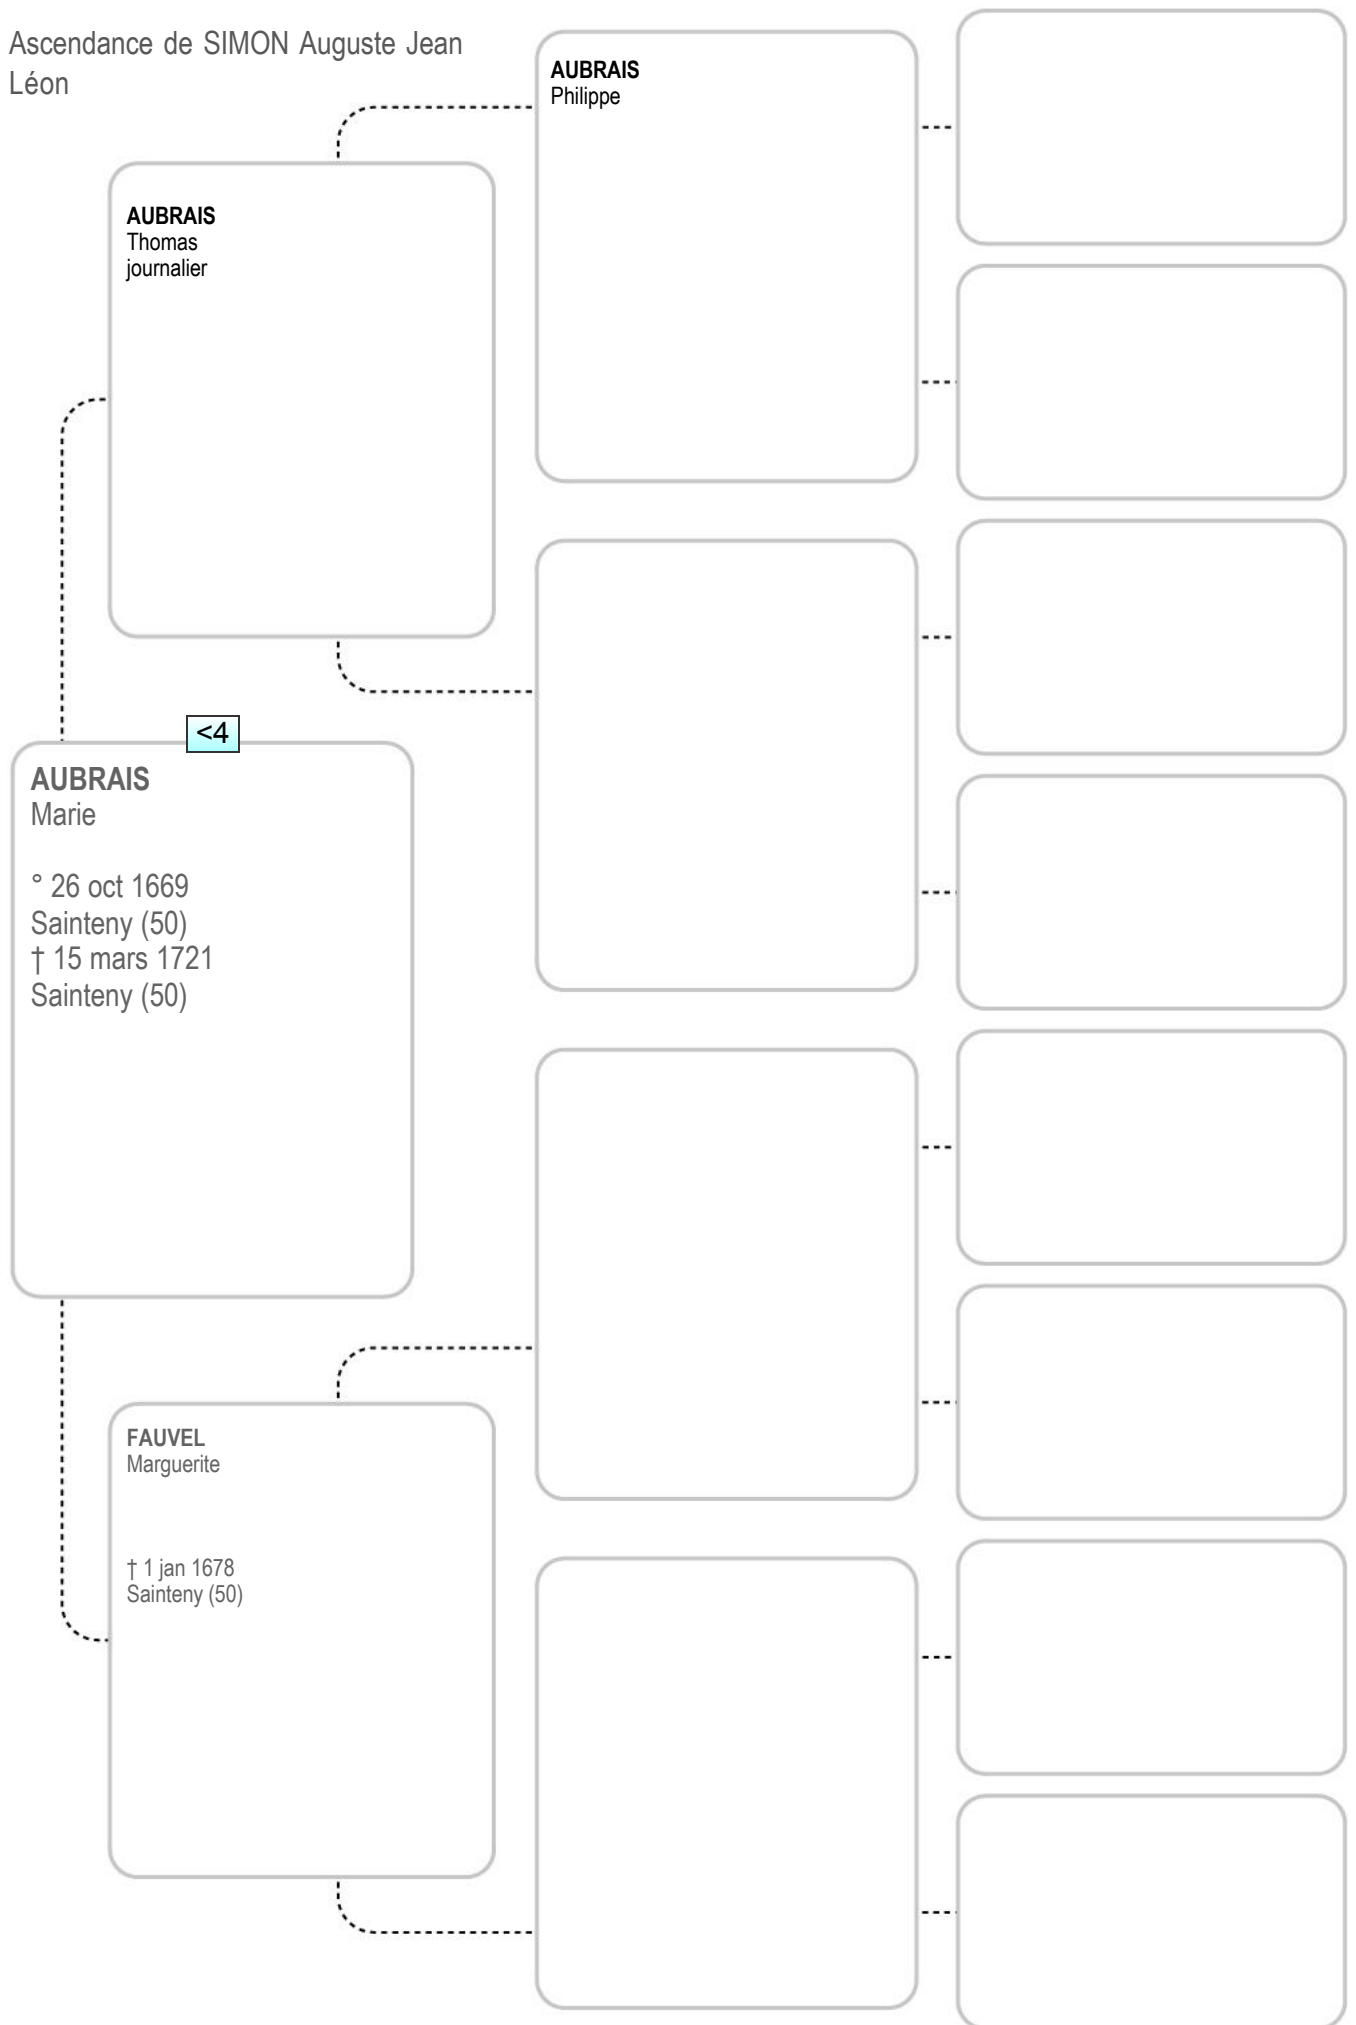

Ascendance de SIMON Auguste Jean
Léon

Ascendance de SIMON Auguste Jean
Léon

SEBLINE
Jacques
° 1632
† 7 avr 1672
Sainteny (50)

SEBLINE
Jean
° 1656
† 20 août 1708
Sainteny (50)

<4

POISSON
Marguerite
† 7 fév 1693
Sainteny (50)