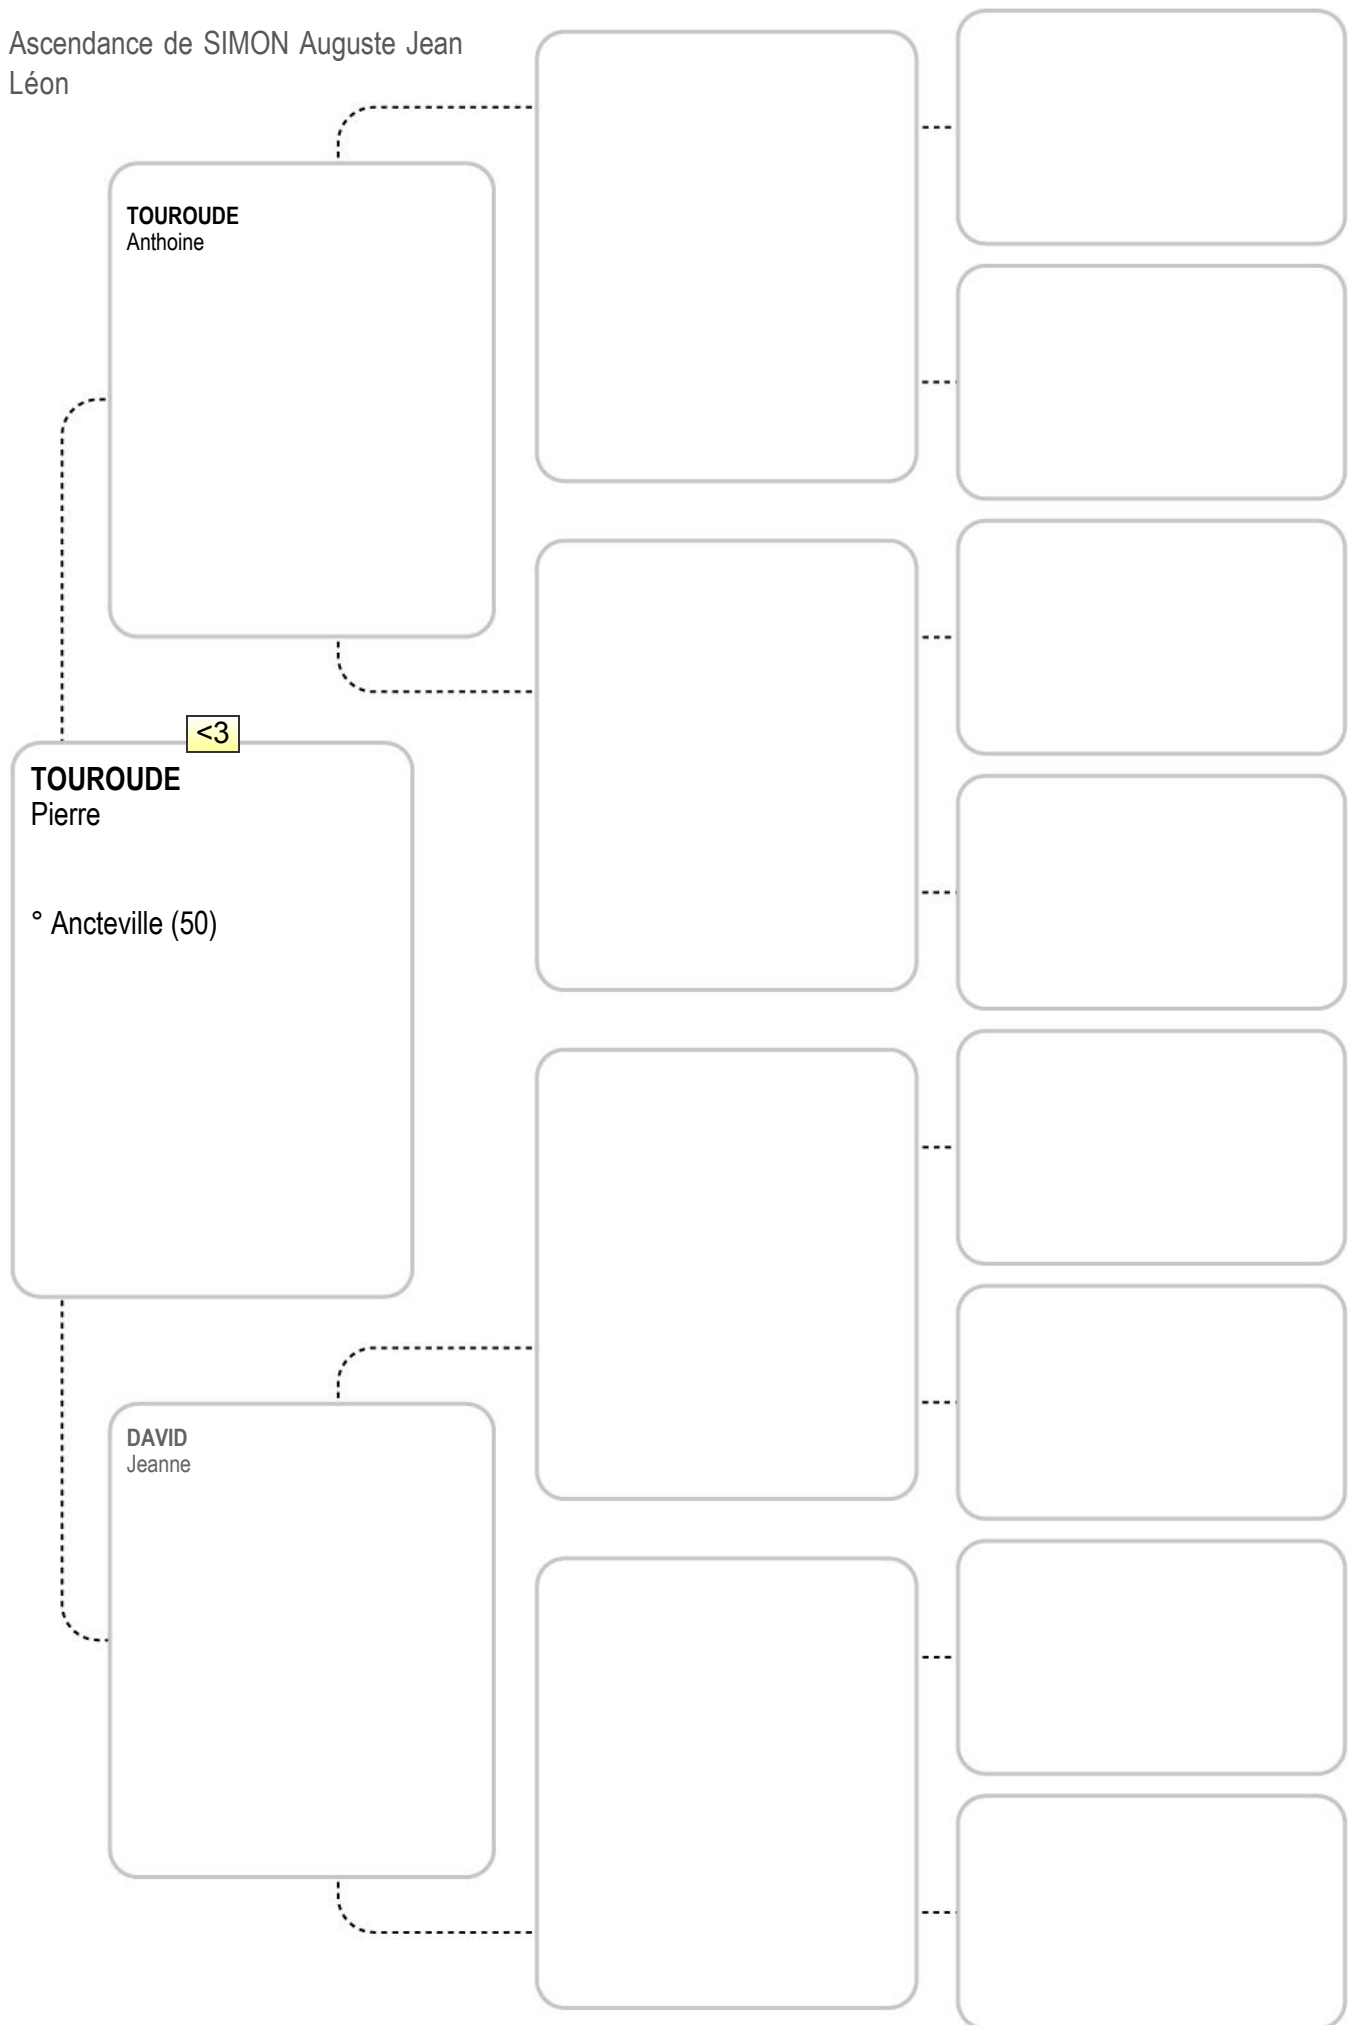

Ascendance de SIMON Auguste Jean
Léon

Ascendance de SIMON Auguste Jean
Léon

PETREL
Raould
journalier

† 19 oct 1694
Sainteny (50)

PETREL
Christophe

° 30 août 1669
Sainteny (50)
† 9 oct 1720
Sainteny (50)

<4

POISSON
Magdelaine