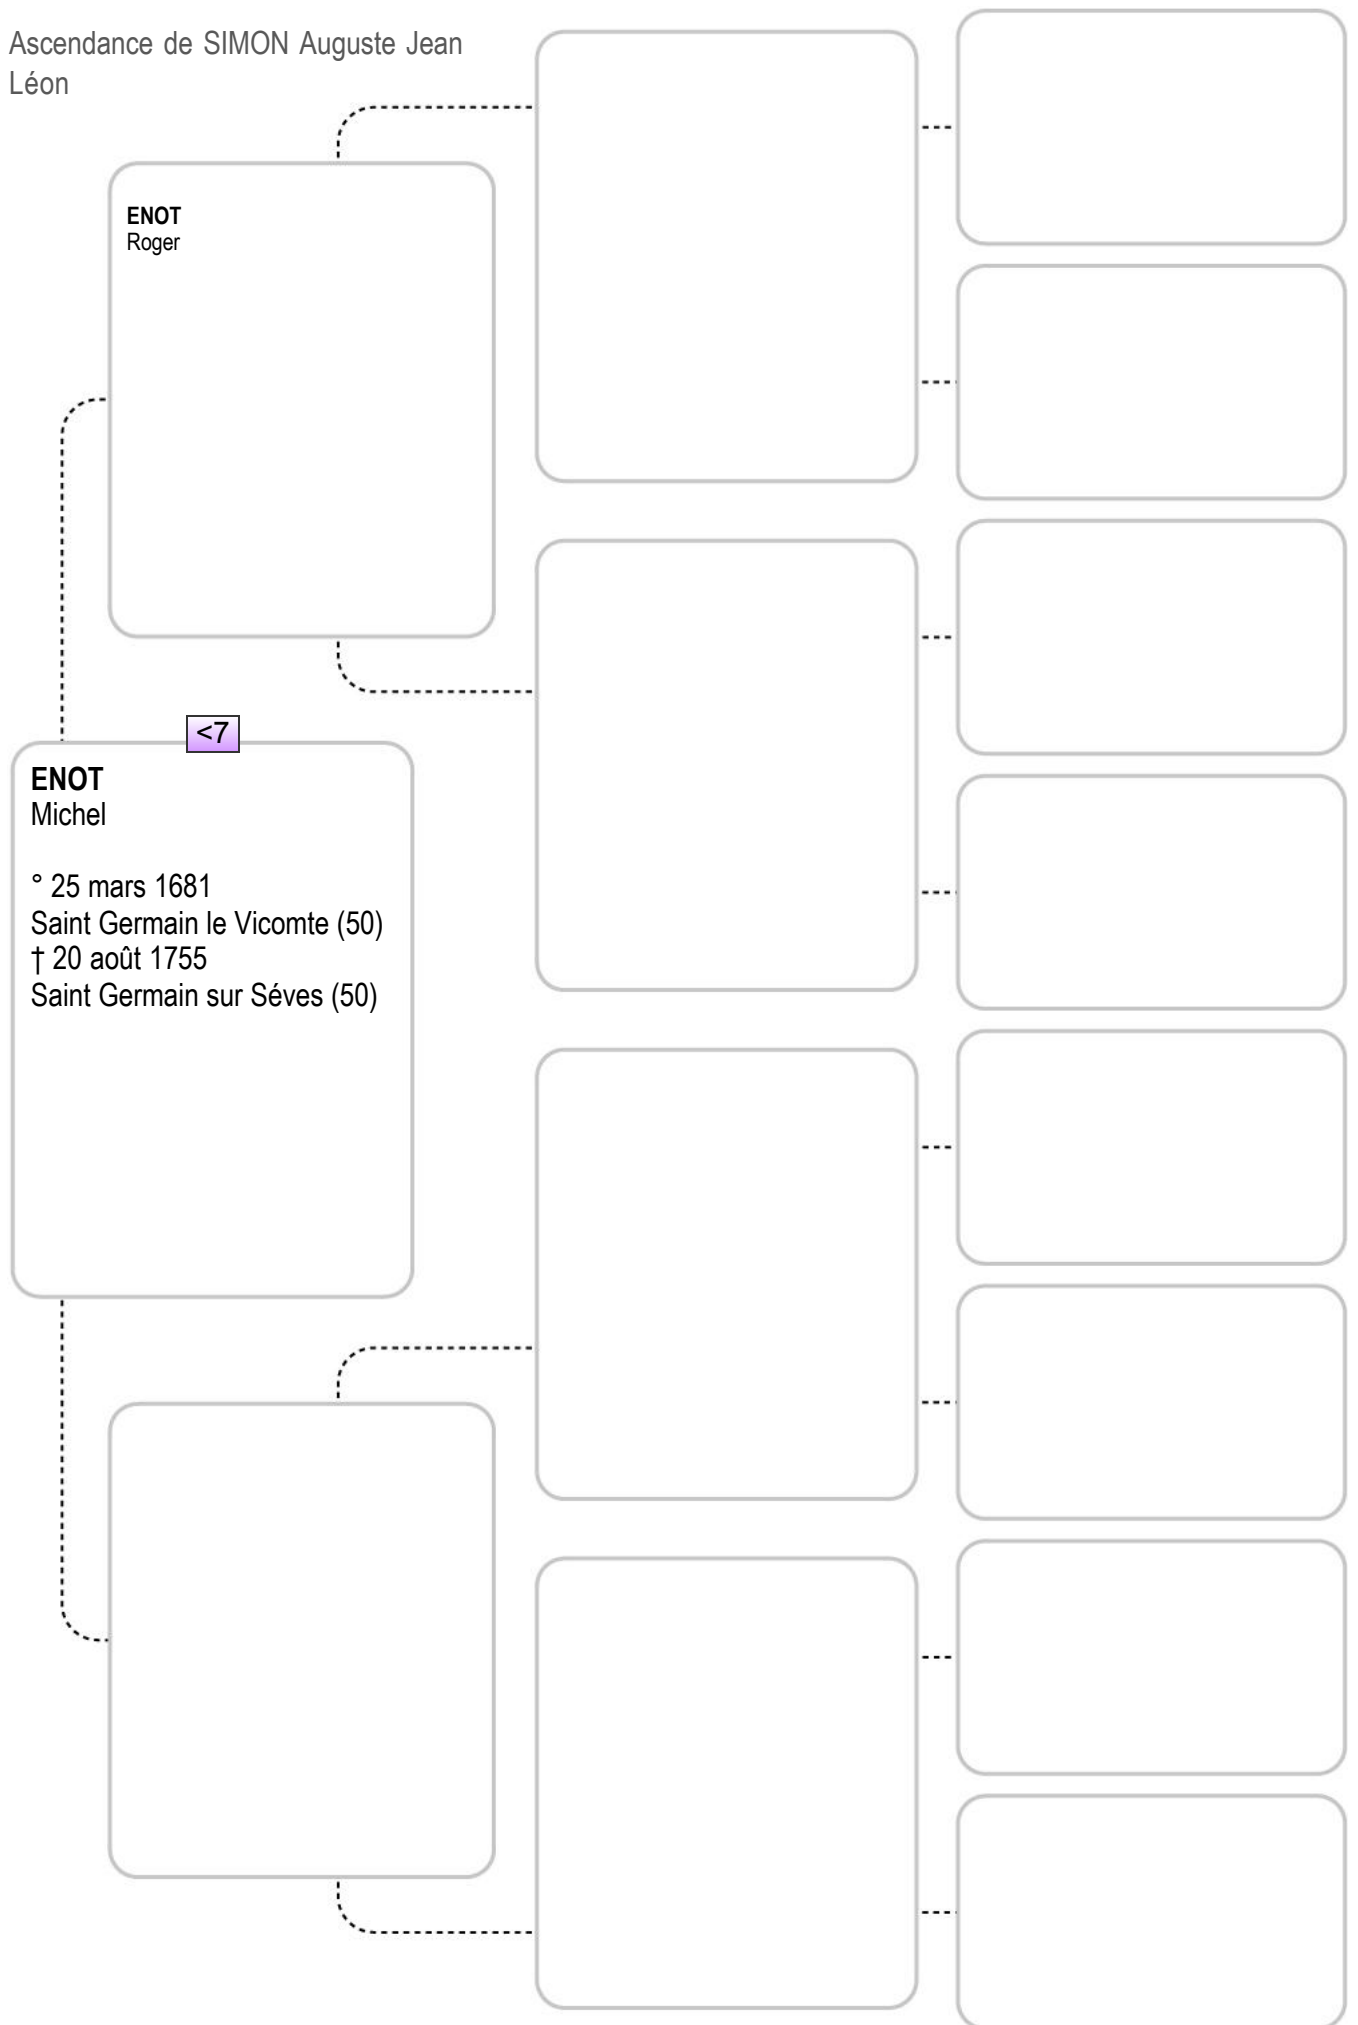

Ascendance de SIMON Auguste Jean
Léon

ENOT
Roger

<7

ENOT
Michel

° 25 mars 1681
Saint Germain le Vicomte (50)
† 20 août 1755
Saint Germain sur Séves (50)