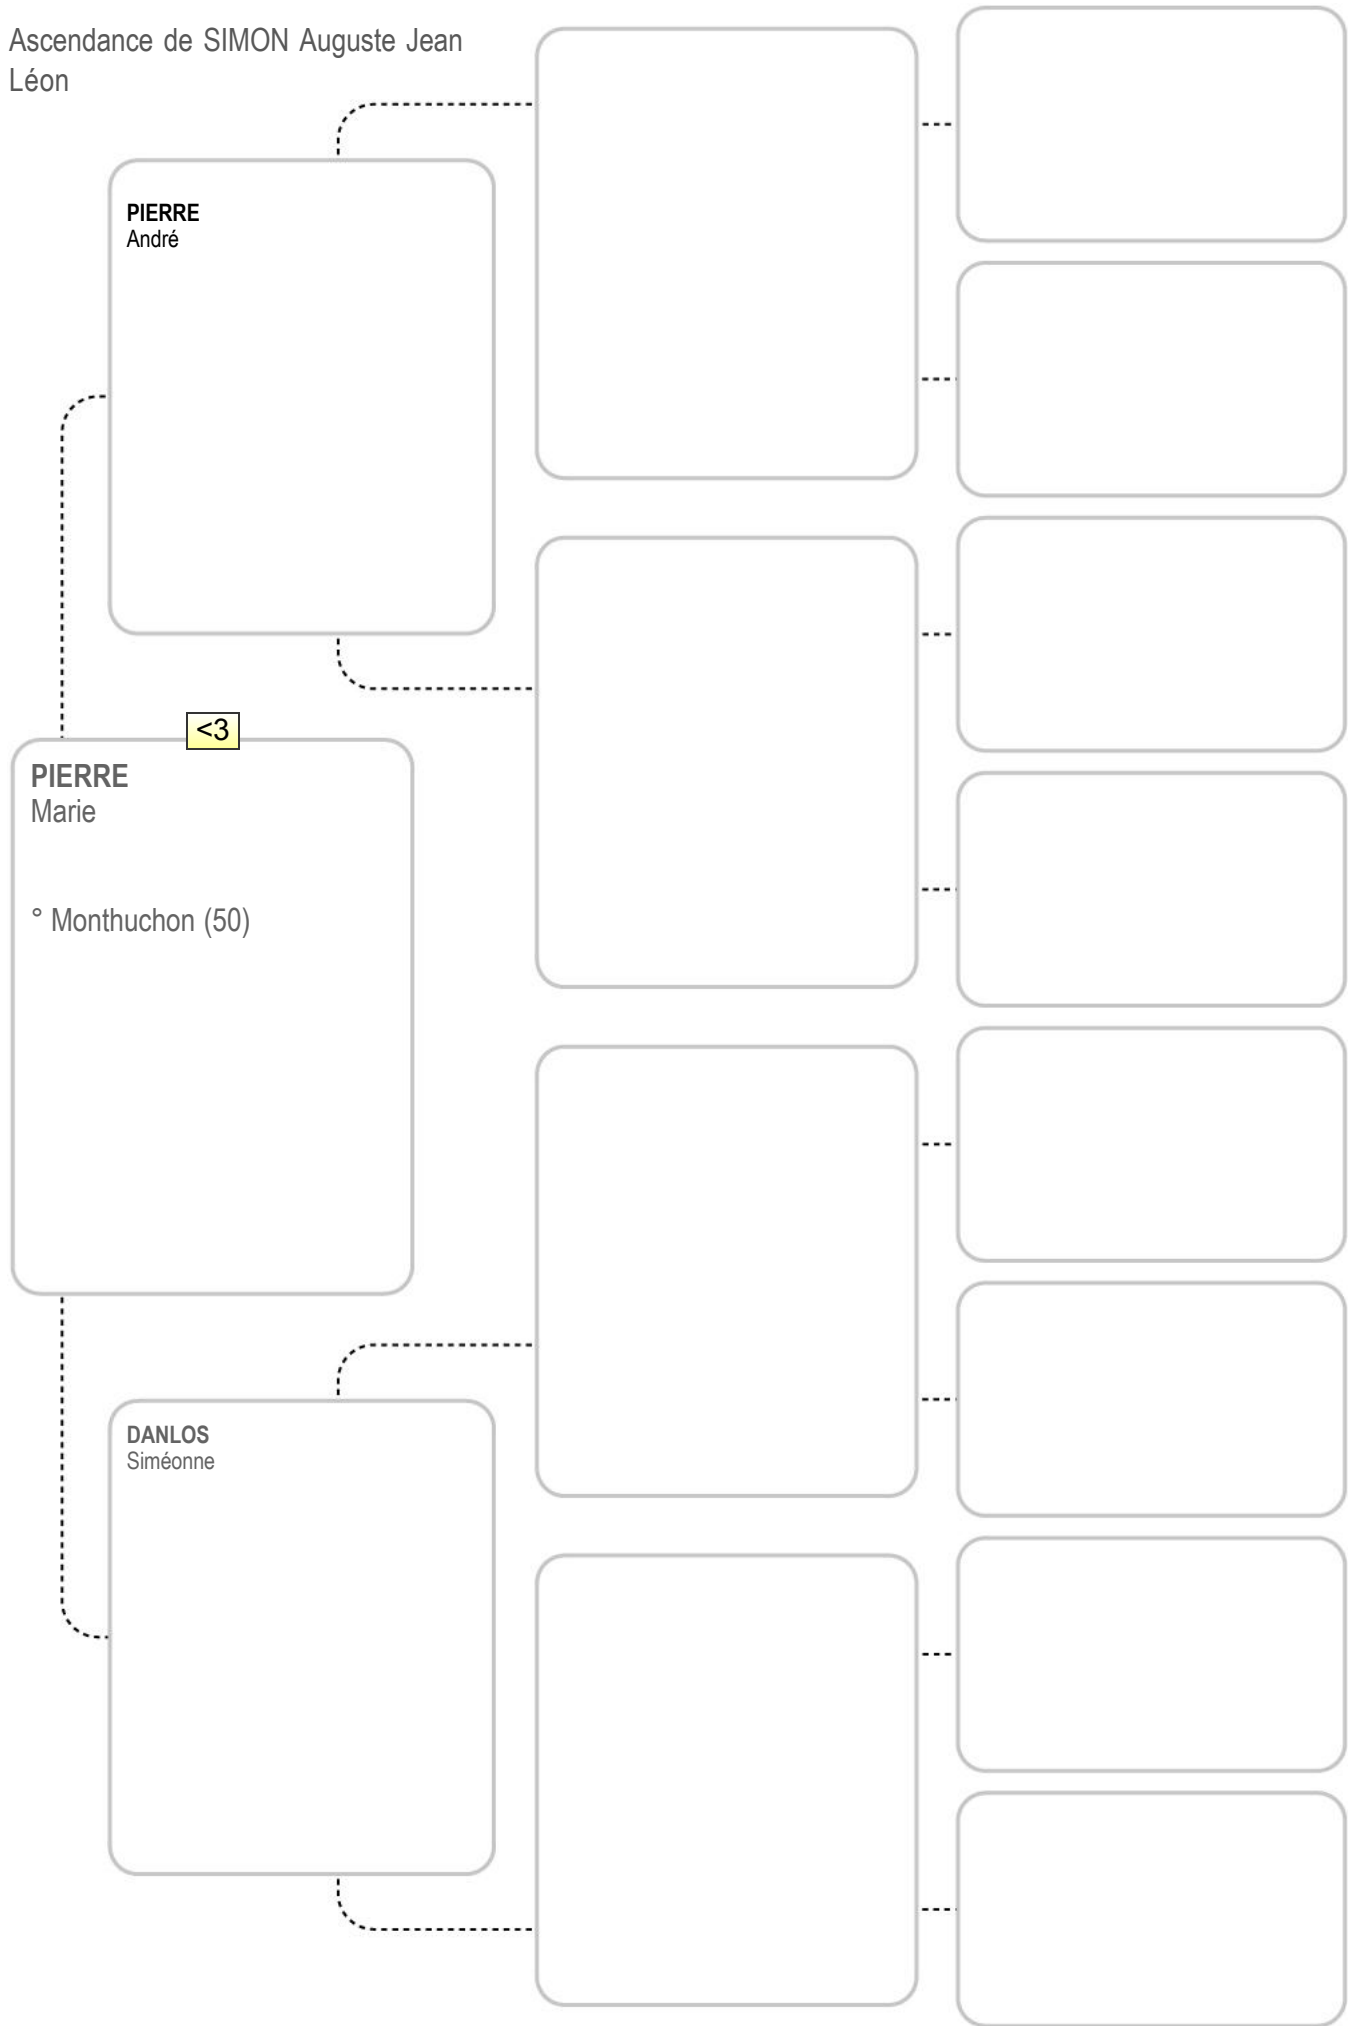

Ascendance de SIMON Auguste Jean
Léon

Ascendance de SIMON Auguste Jean
Léon

PETREL
Raould
journalier

† 19 oct 1694
Sainteny (50)

PETREL
Christophe

° 30 août 1669
Sainteny (50)
† 9 oct 1720
Sainteny (50)

<4

POISSON
Magdelaine