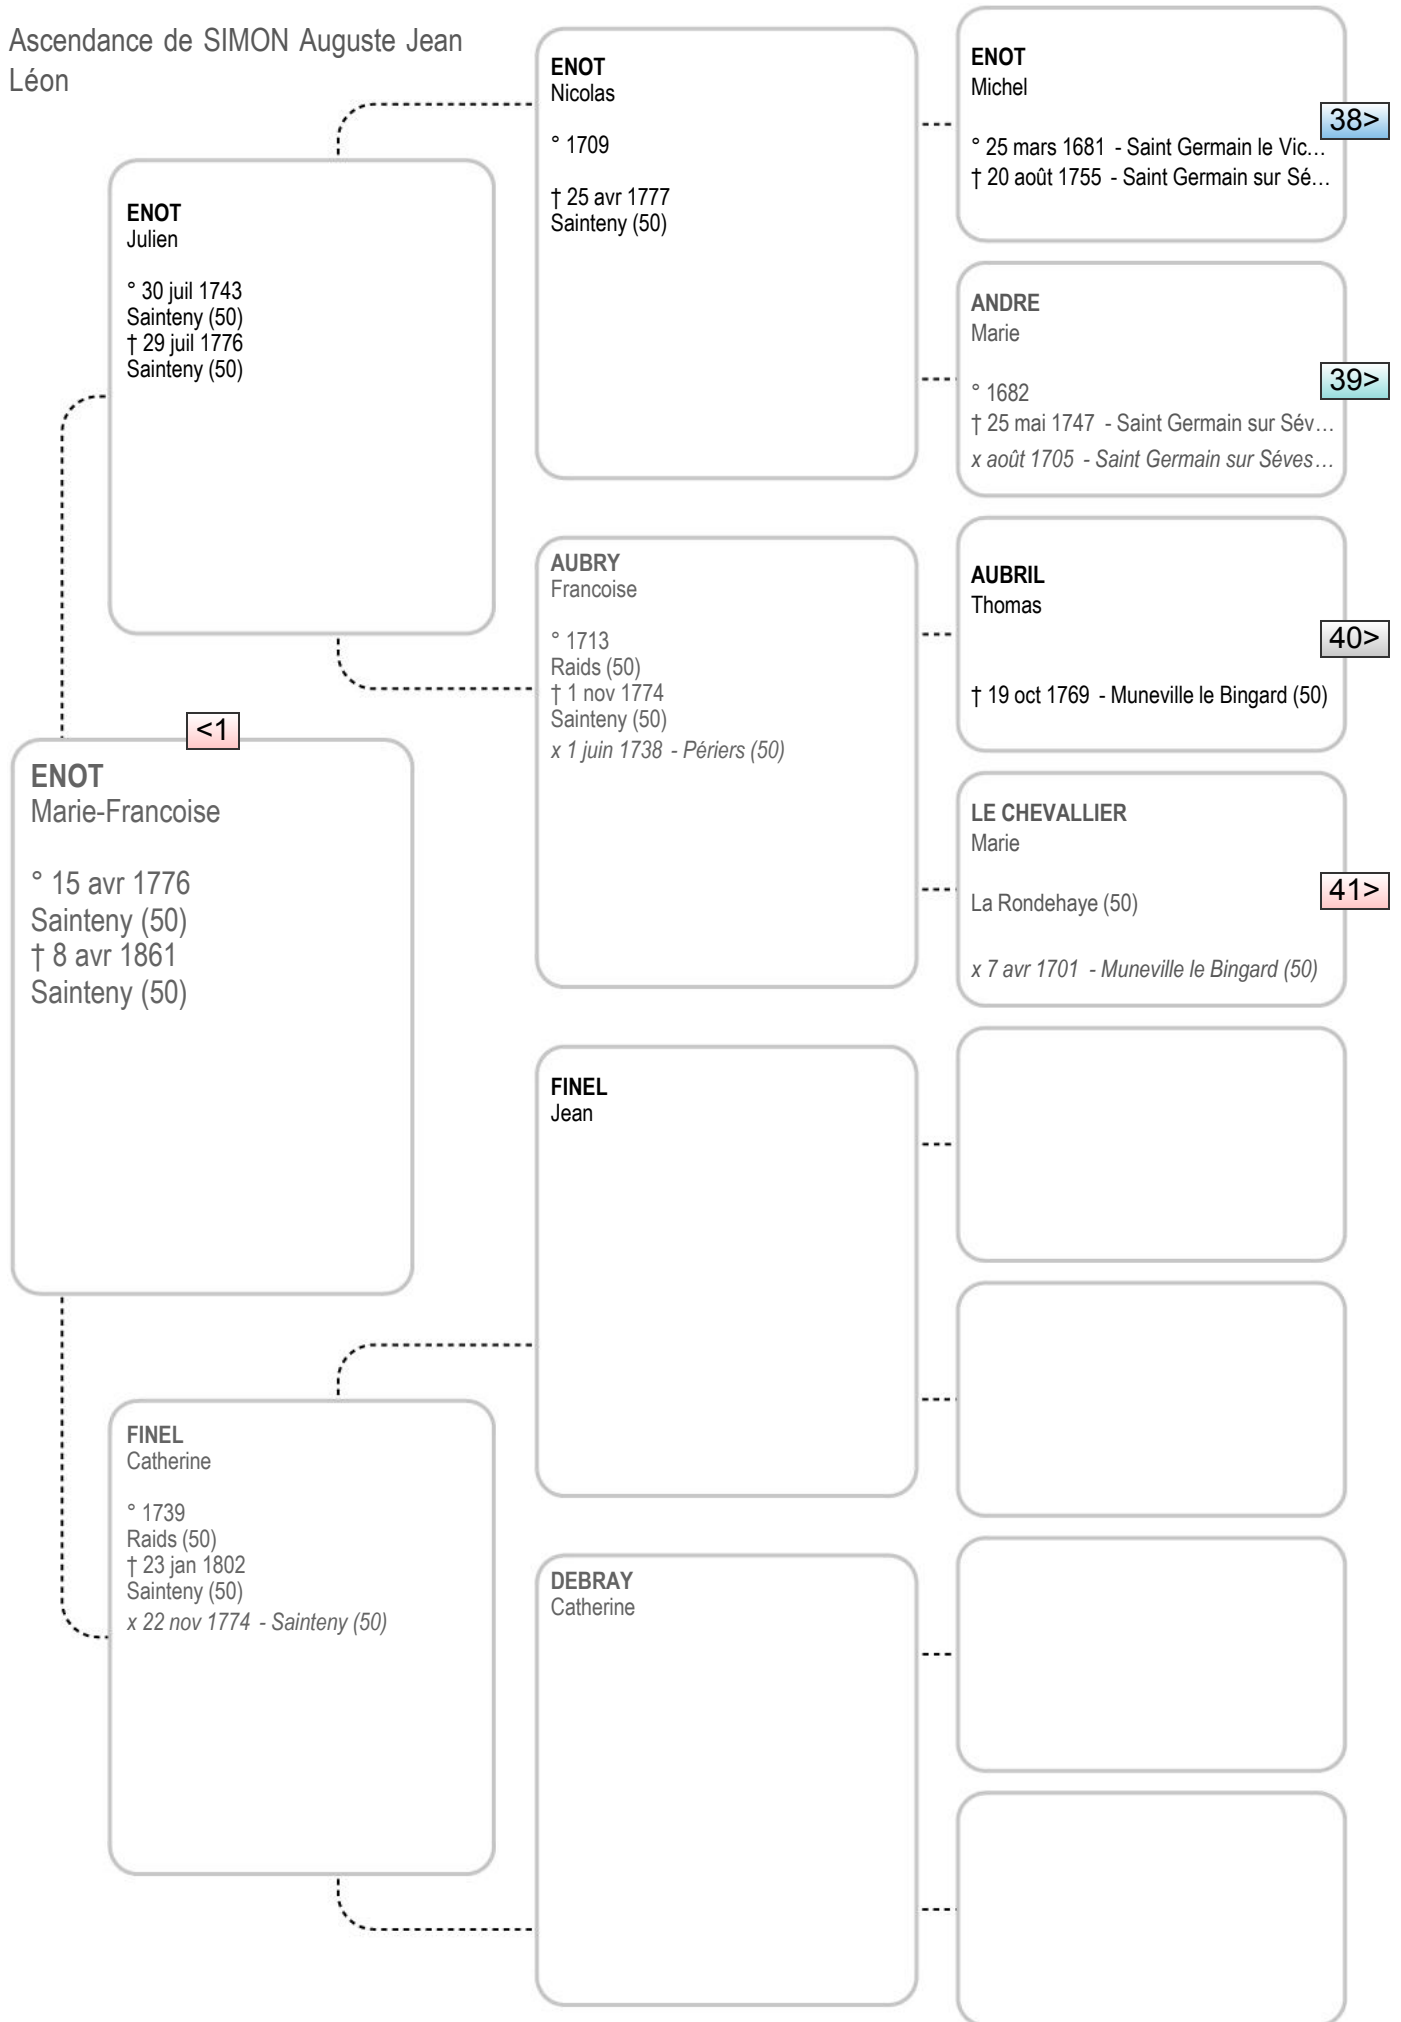

Ascendance de SIMON Auguste Jean
Léon