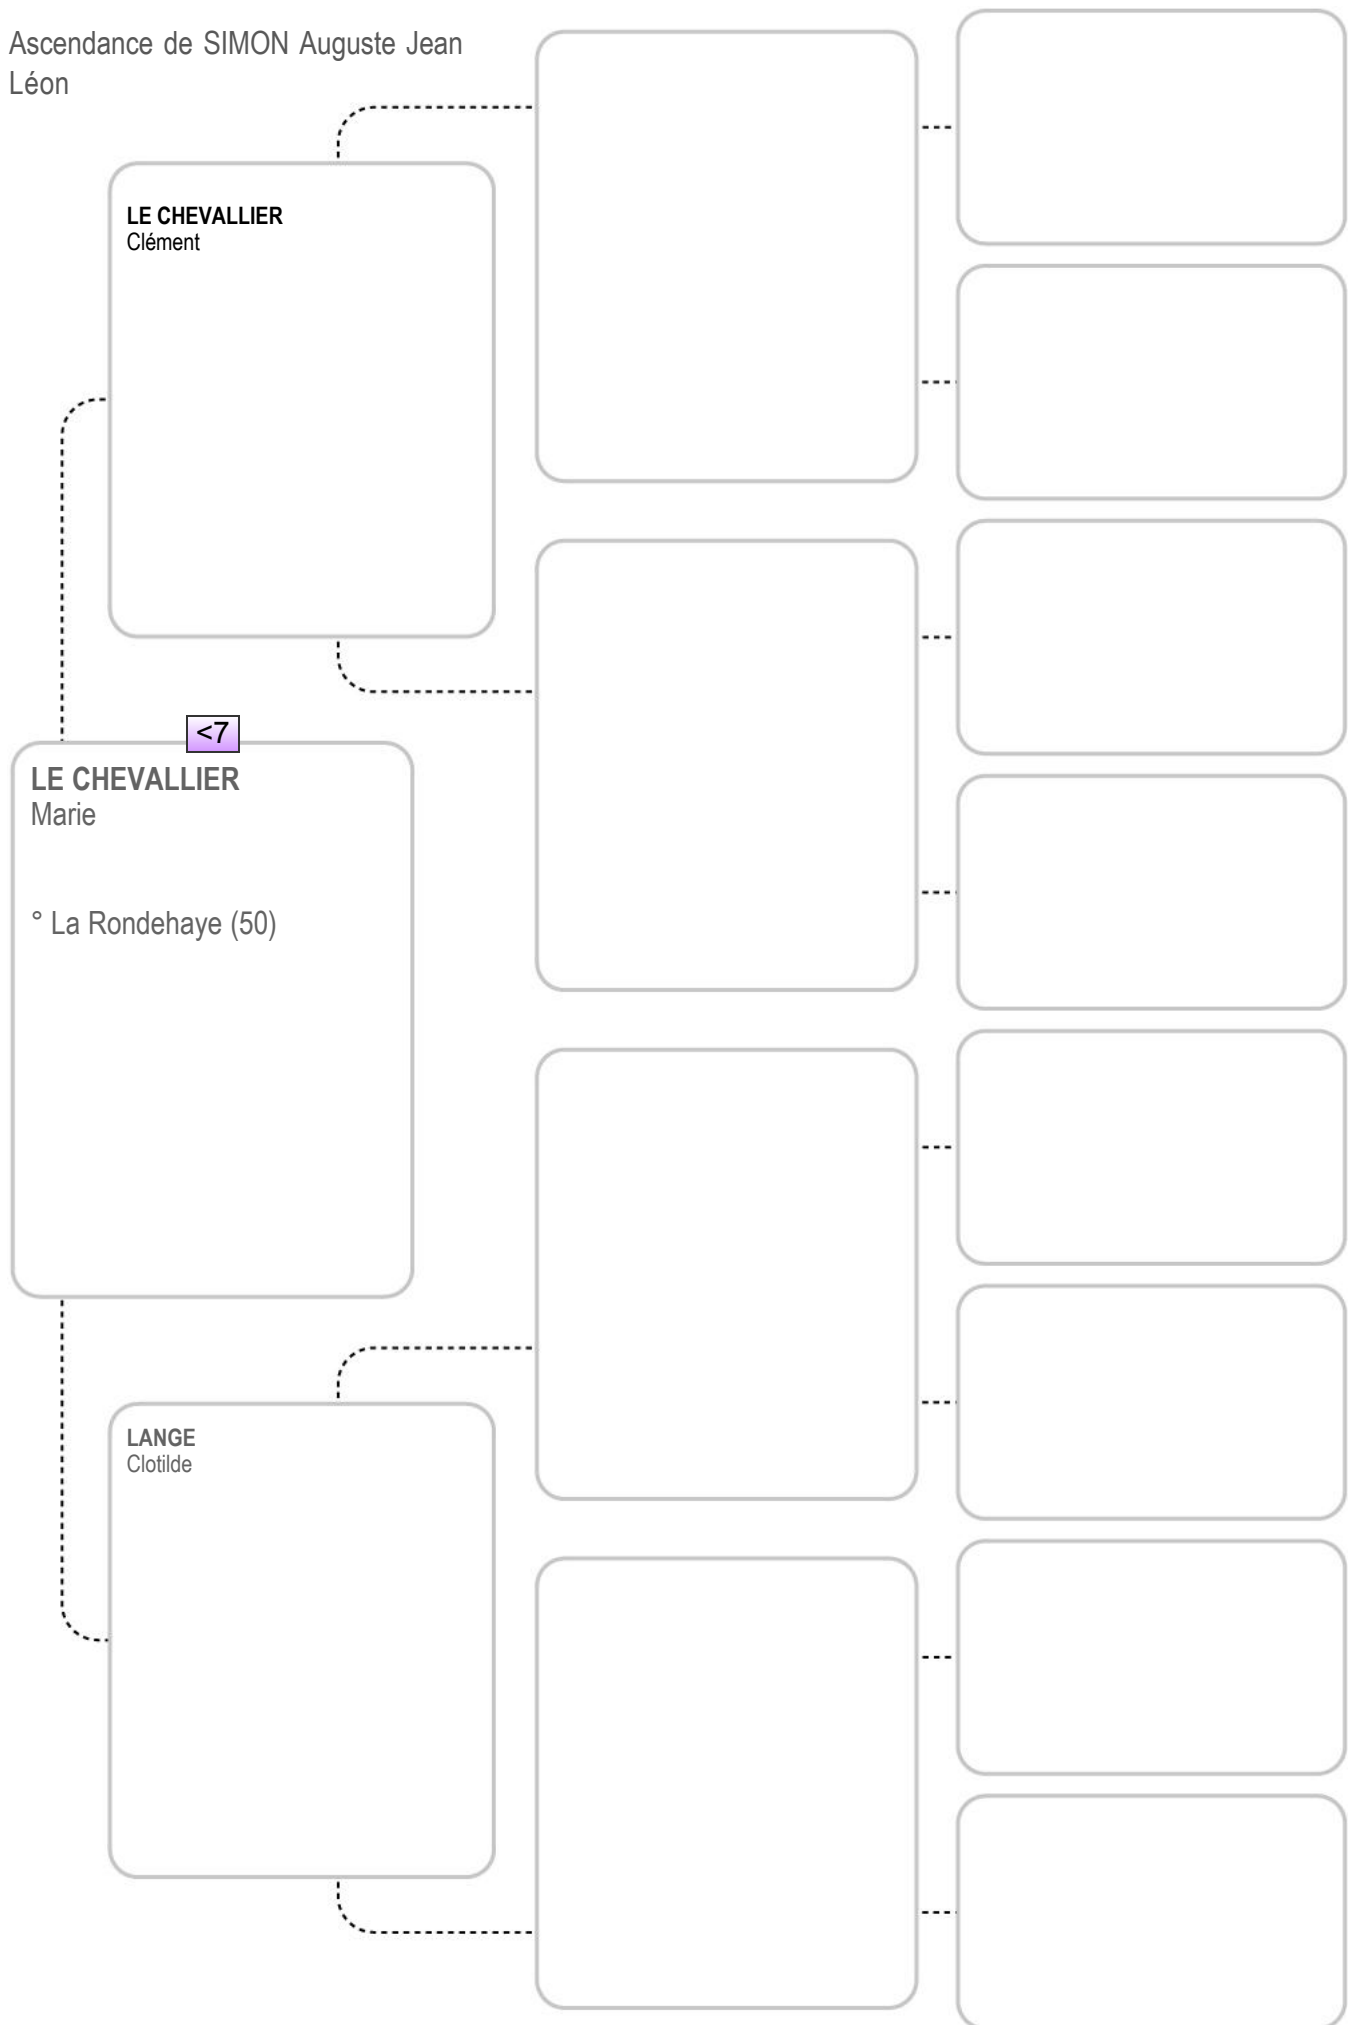

Ascendance de SIMON Auguste Jean
Léon