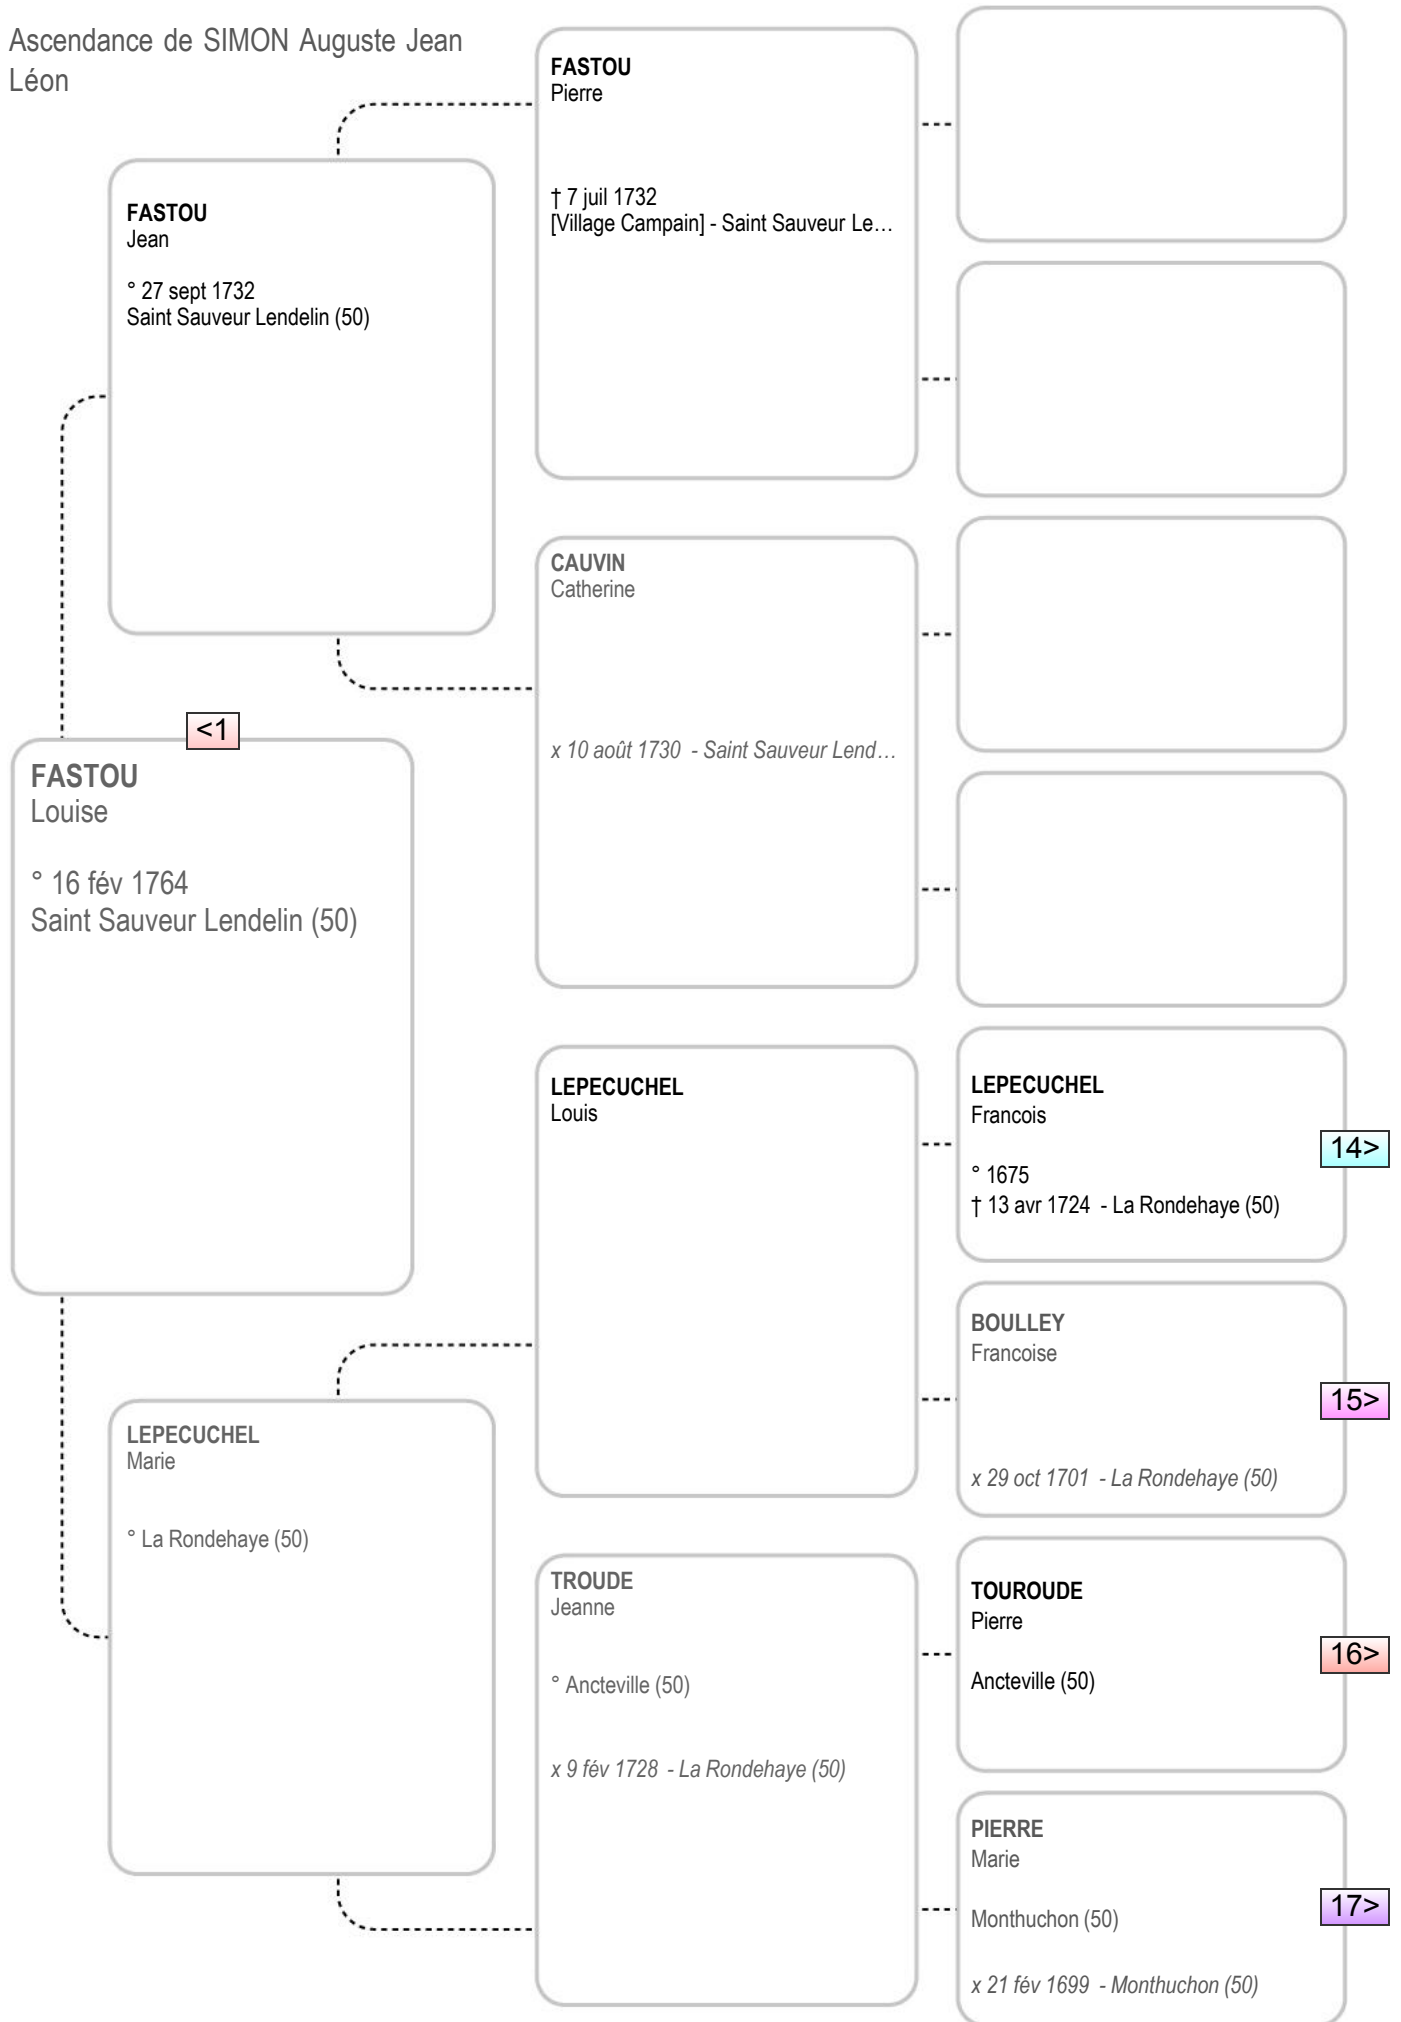

Ascendance de SIMON Auguste Jean
Léon

Ascendance de SIMON Auguste Jean
Léon

Ascendance de SIMON Auguste Jean
Léon

Ascendance de SIMON Auguste Jean
Léon

Ascendance de SIMON Auguste Jean
Léon

Ascendance de SIMON Auguste Jean
Léon

Ascendance de SIMON Auguste Jean
Léon

Ascendance de SIMON Auguste Jean
Léon

Ascendance de SIMON Auguste Jean
Léon

Ascendance de SIMON Auguste Jean
Léon

CAILLOT
Jacques

† 14 mai 1671
Sainteny (50)

CAILLOT
Philippe