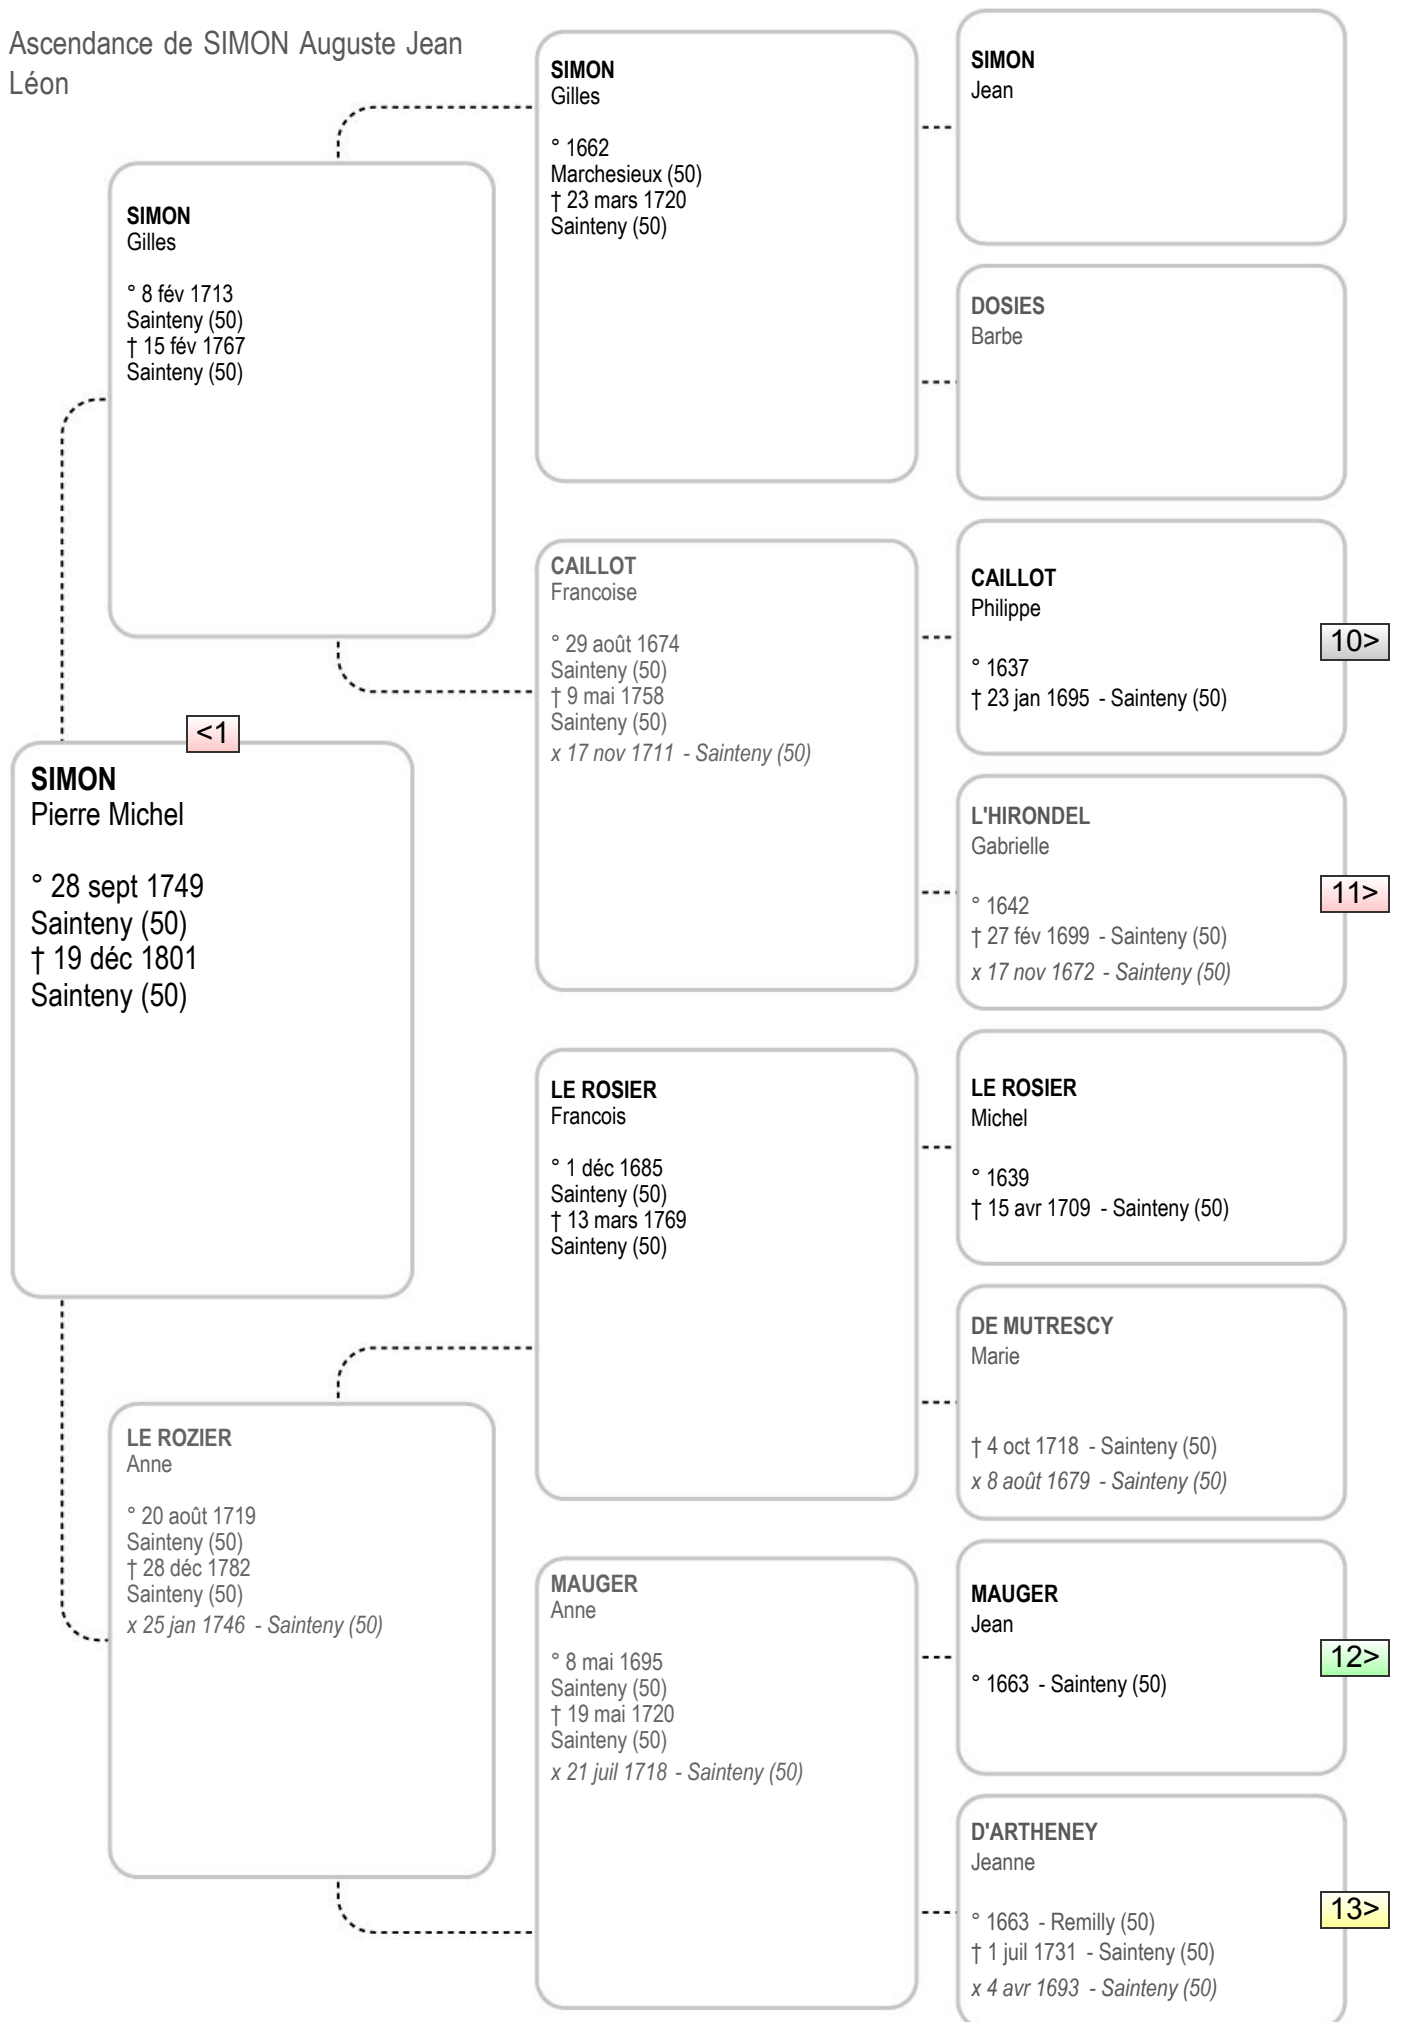

Ascendance de SIMON Auguste Jean
Léon

Ascendance de SIMON Auguste Jean
Léon

Ascendance de SIMON Auguste Jean
Léon

Ascendance de SIMON Auguste Jean
Léon

Ascendance de SIMON Auguste Jean
Léon

Ascendance de SIMON Auguste Jean
Léon

Ascendance de SIMON Auguste Jean
Léon

Ascendance de SIMON Auguste Jean
Léon

Ascendance de SIMON Auguste Jean
Léon

Ascendance de SIMON Auguste Jean
Léon

CAILLOT
Jacques

† 14 mai 1671
Sainteny (50)

CAILLOT
Philippe

LE ROSIER
Jacques
° 1630
† 26 oct 1707
Sainteny (50)

LE ROSIER
Jacques Antoine
MAITRE
° 1676
† 4 août 1737
Sainteny (50)

<5

LE FRANCOIS
Catherine
° 1630
† 31 mars 1681
Sainteny (50)

Ascendance de SIMON Auguste Jean
Léon