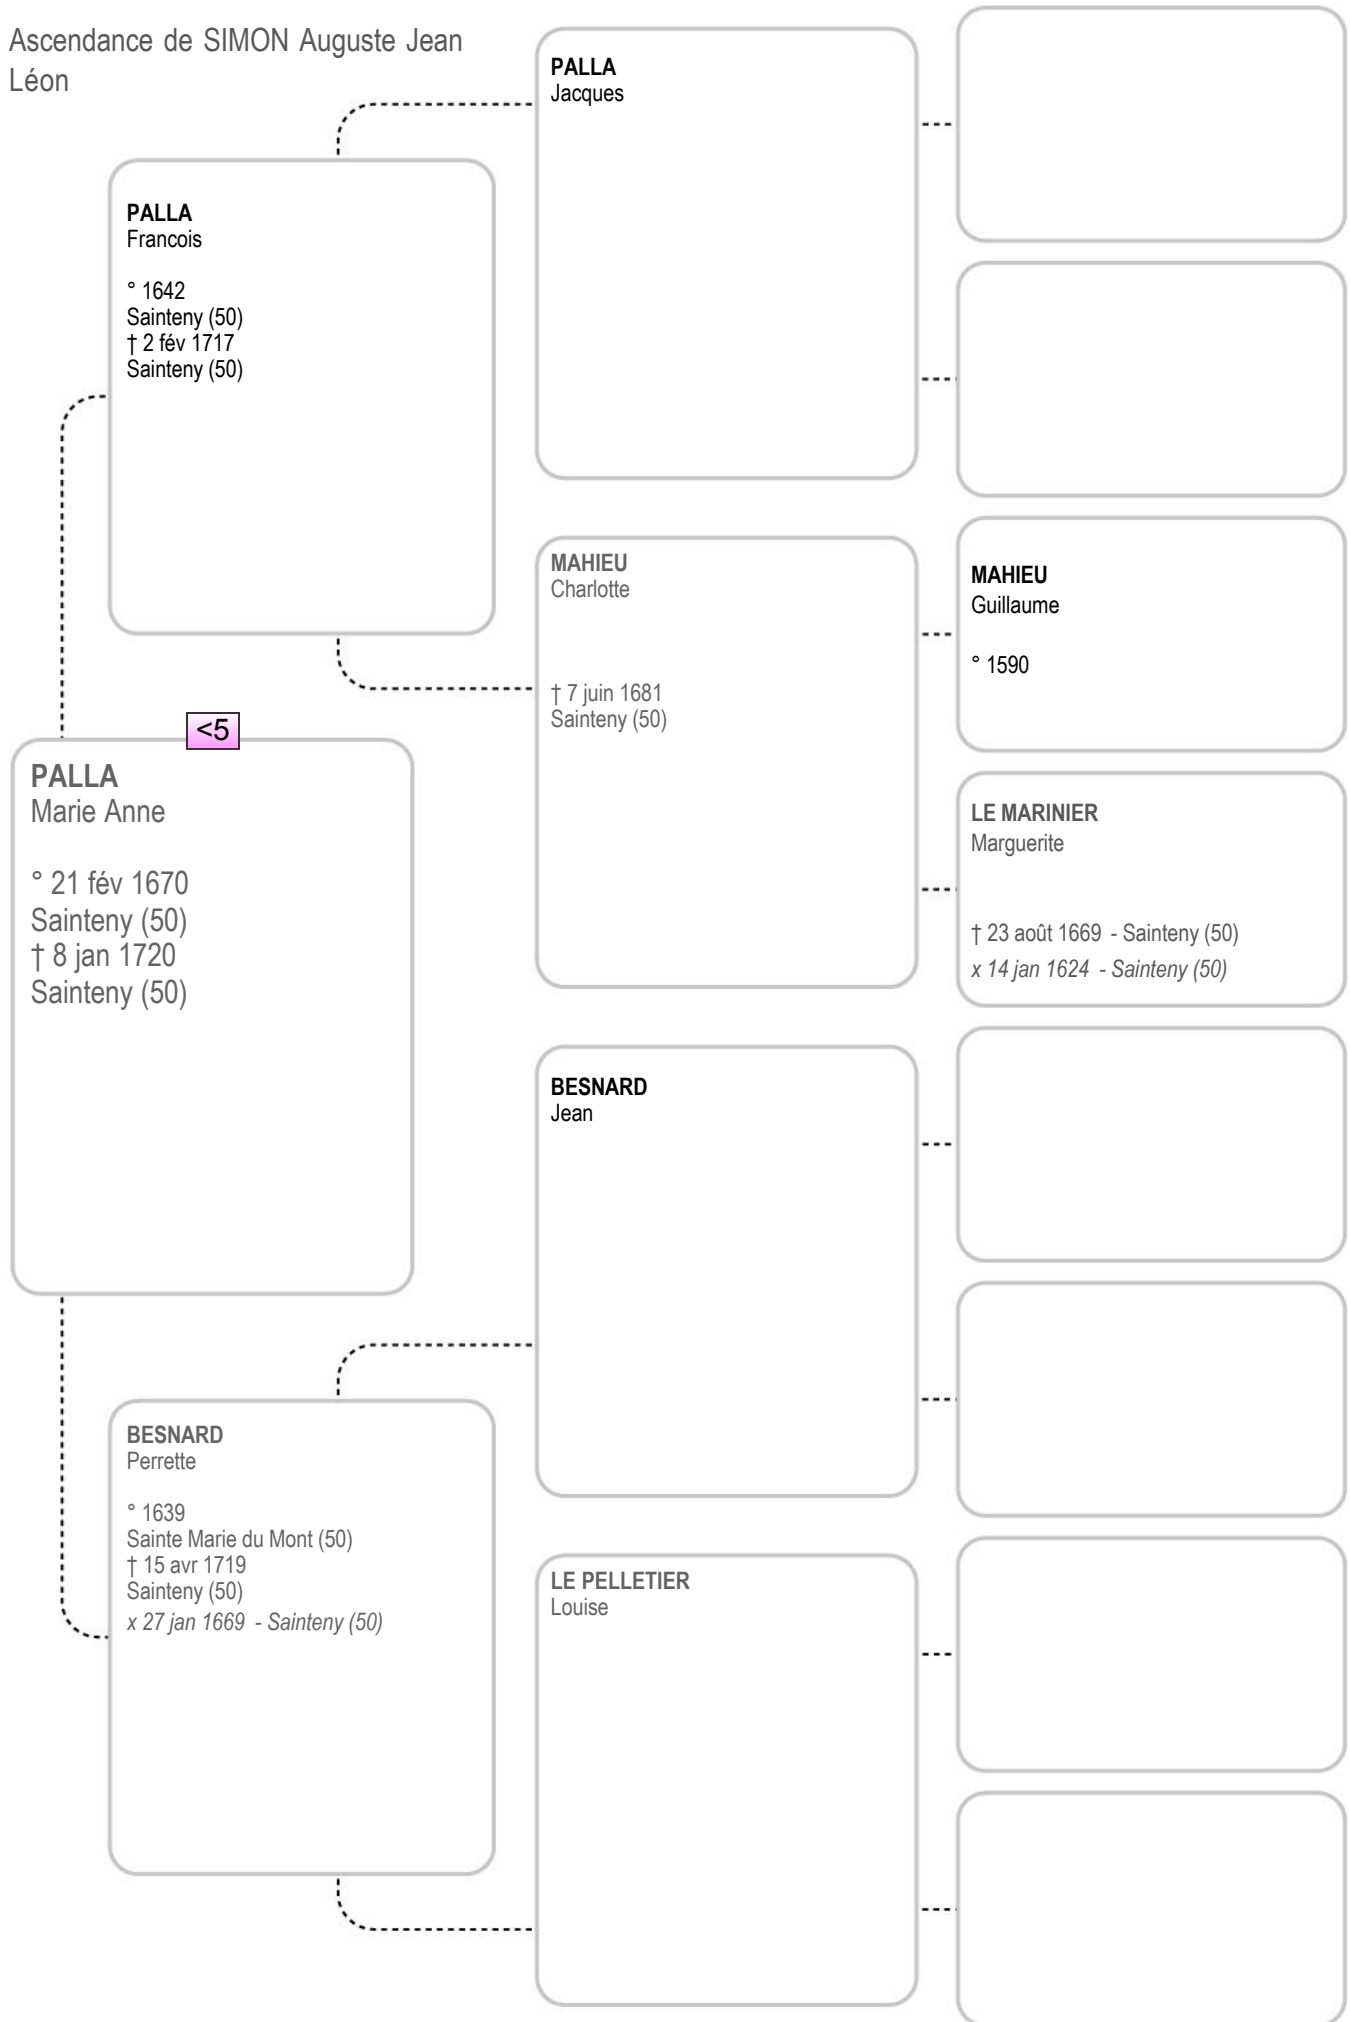

Ascendance de SIMON Auguste Jean
Léon