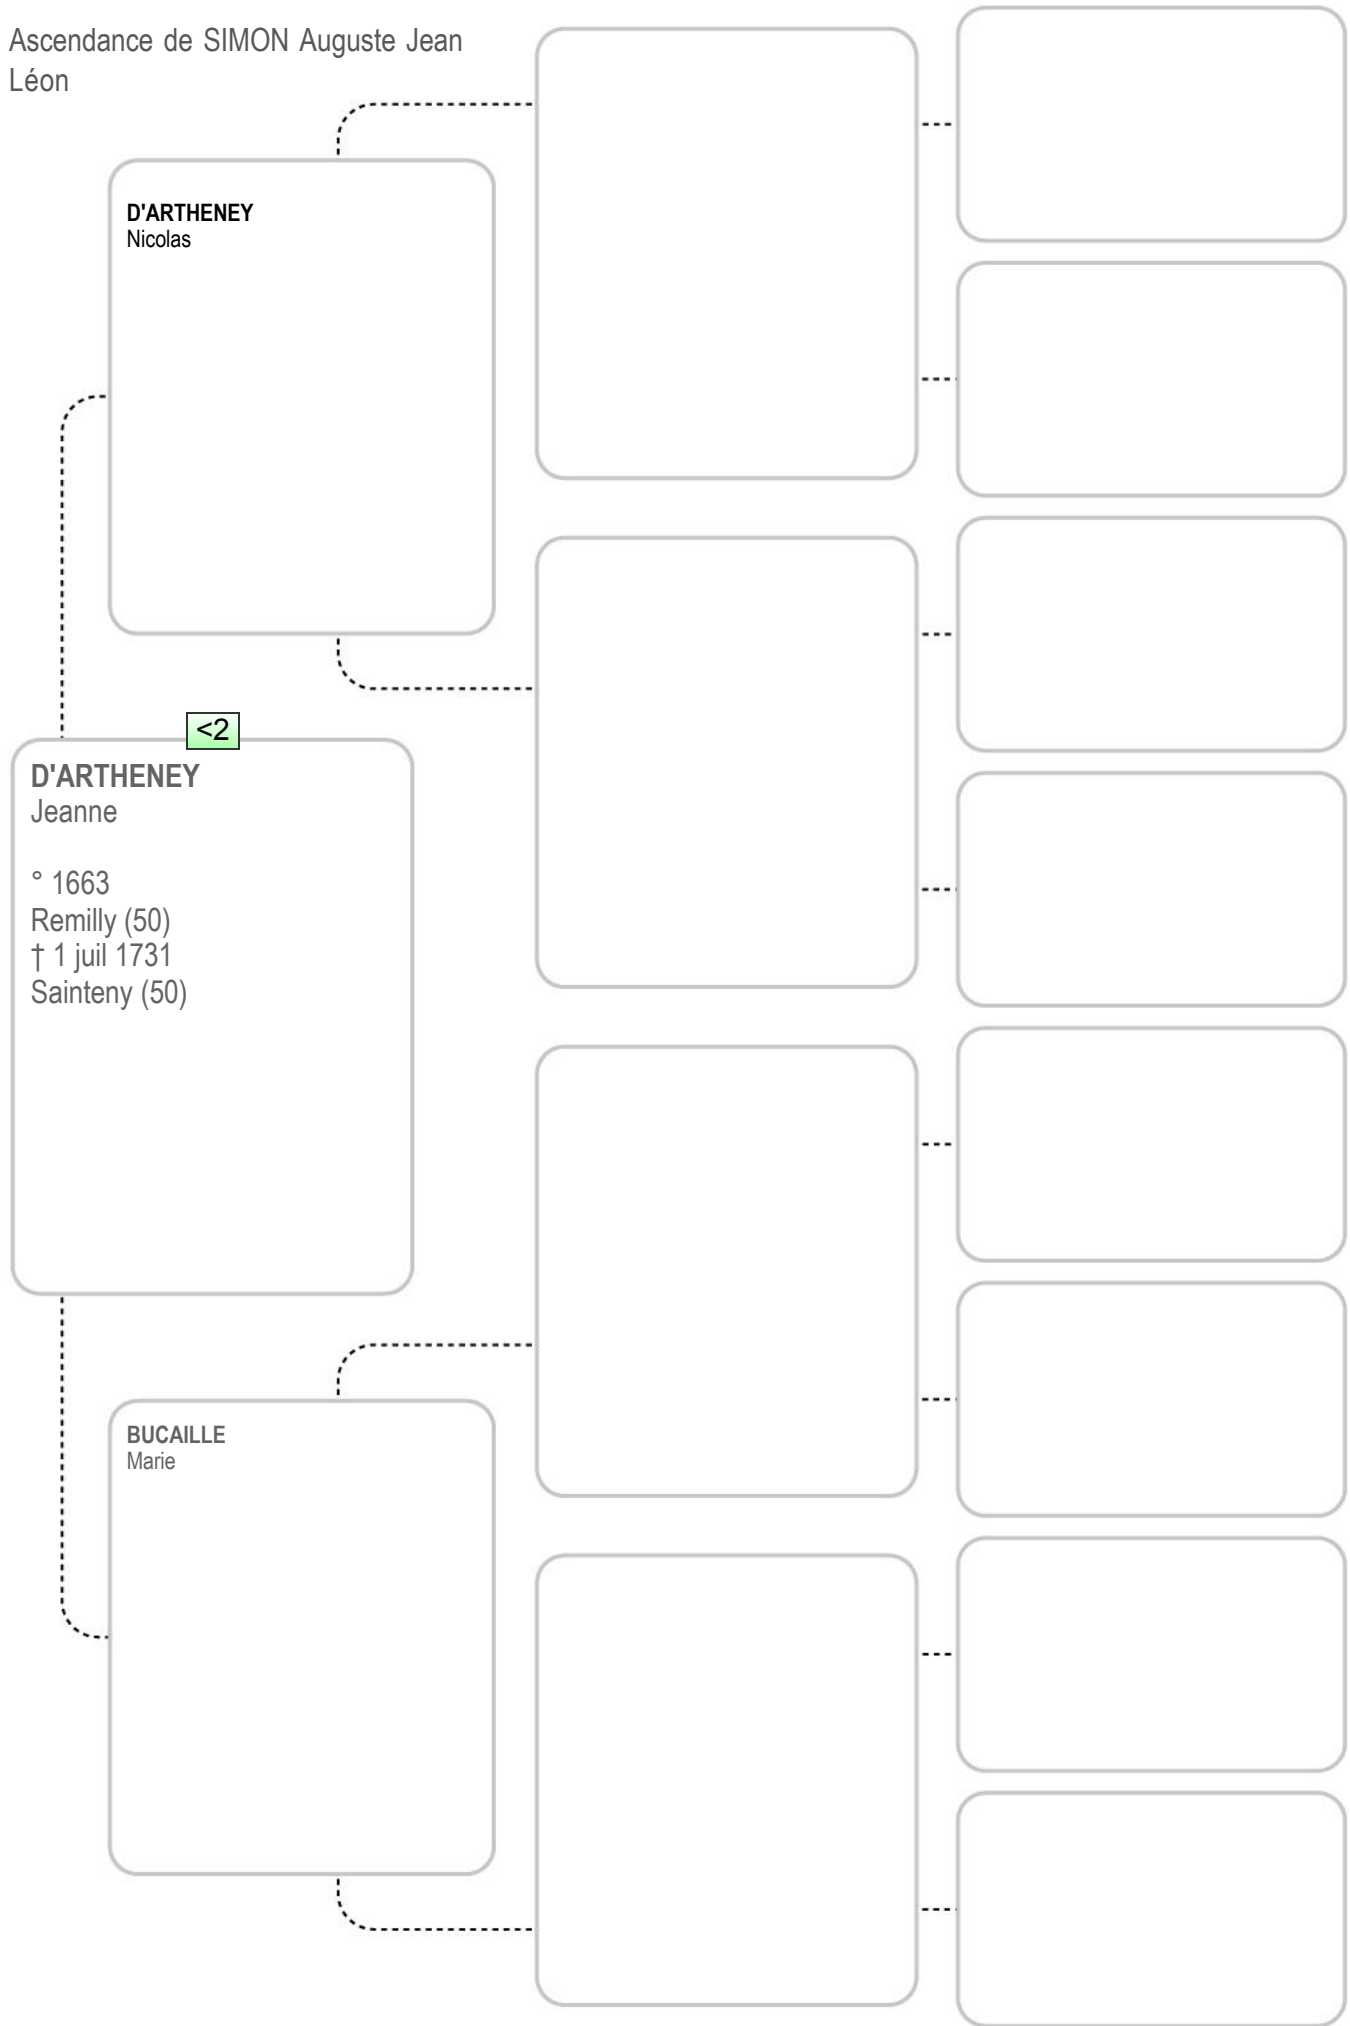

° 1637

† 23 jan 1695
Sainteny (50)

<2

LE PAISANS
Jacqueline

† 12 jan 1684
Sainteny (50)

Ascendance de SIMON Auguste Jean
Léon

Ascendance de SIMON Auguste Jean
Léon

Ascendance de SIMON Auguste Jean
Léon