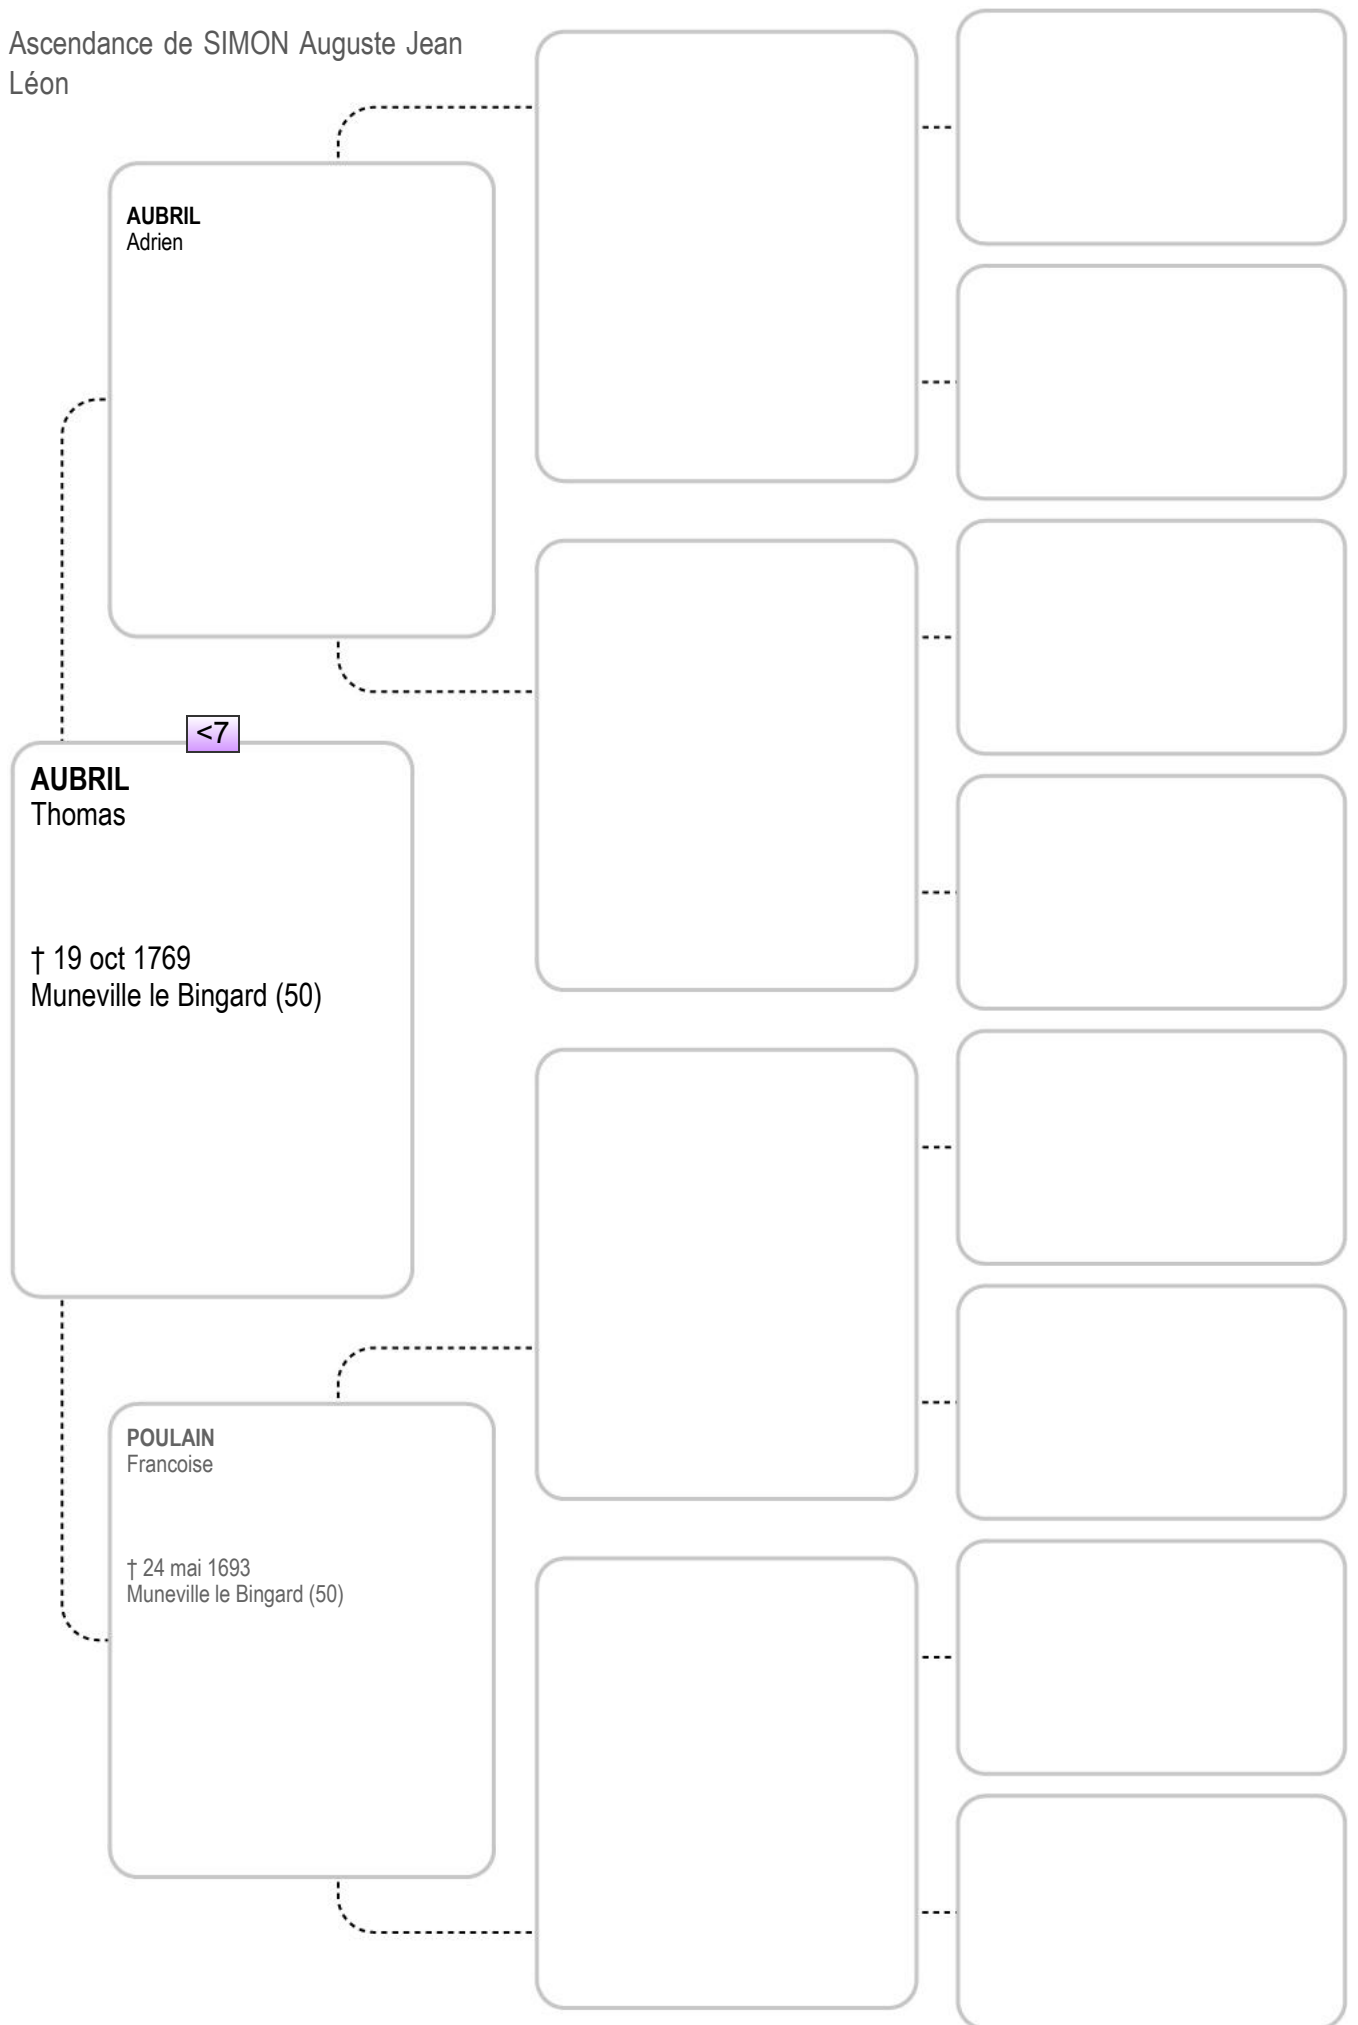

Ascendance de SIMON Auguste Jean
Léon