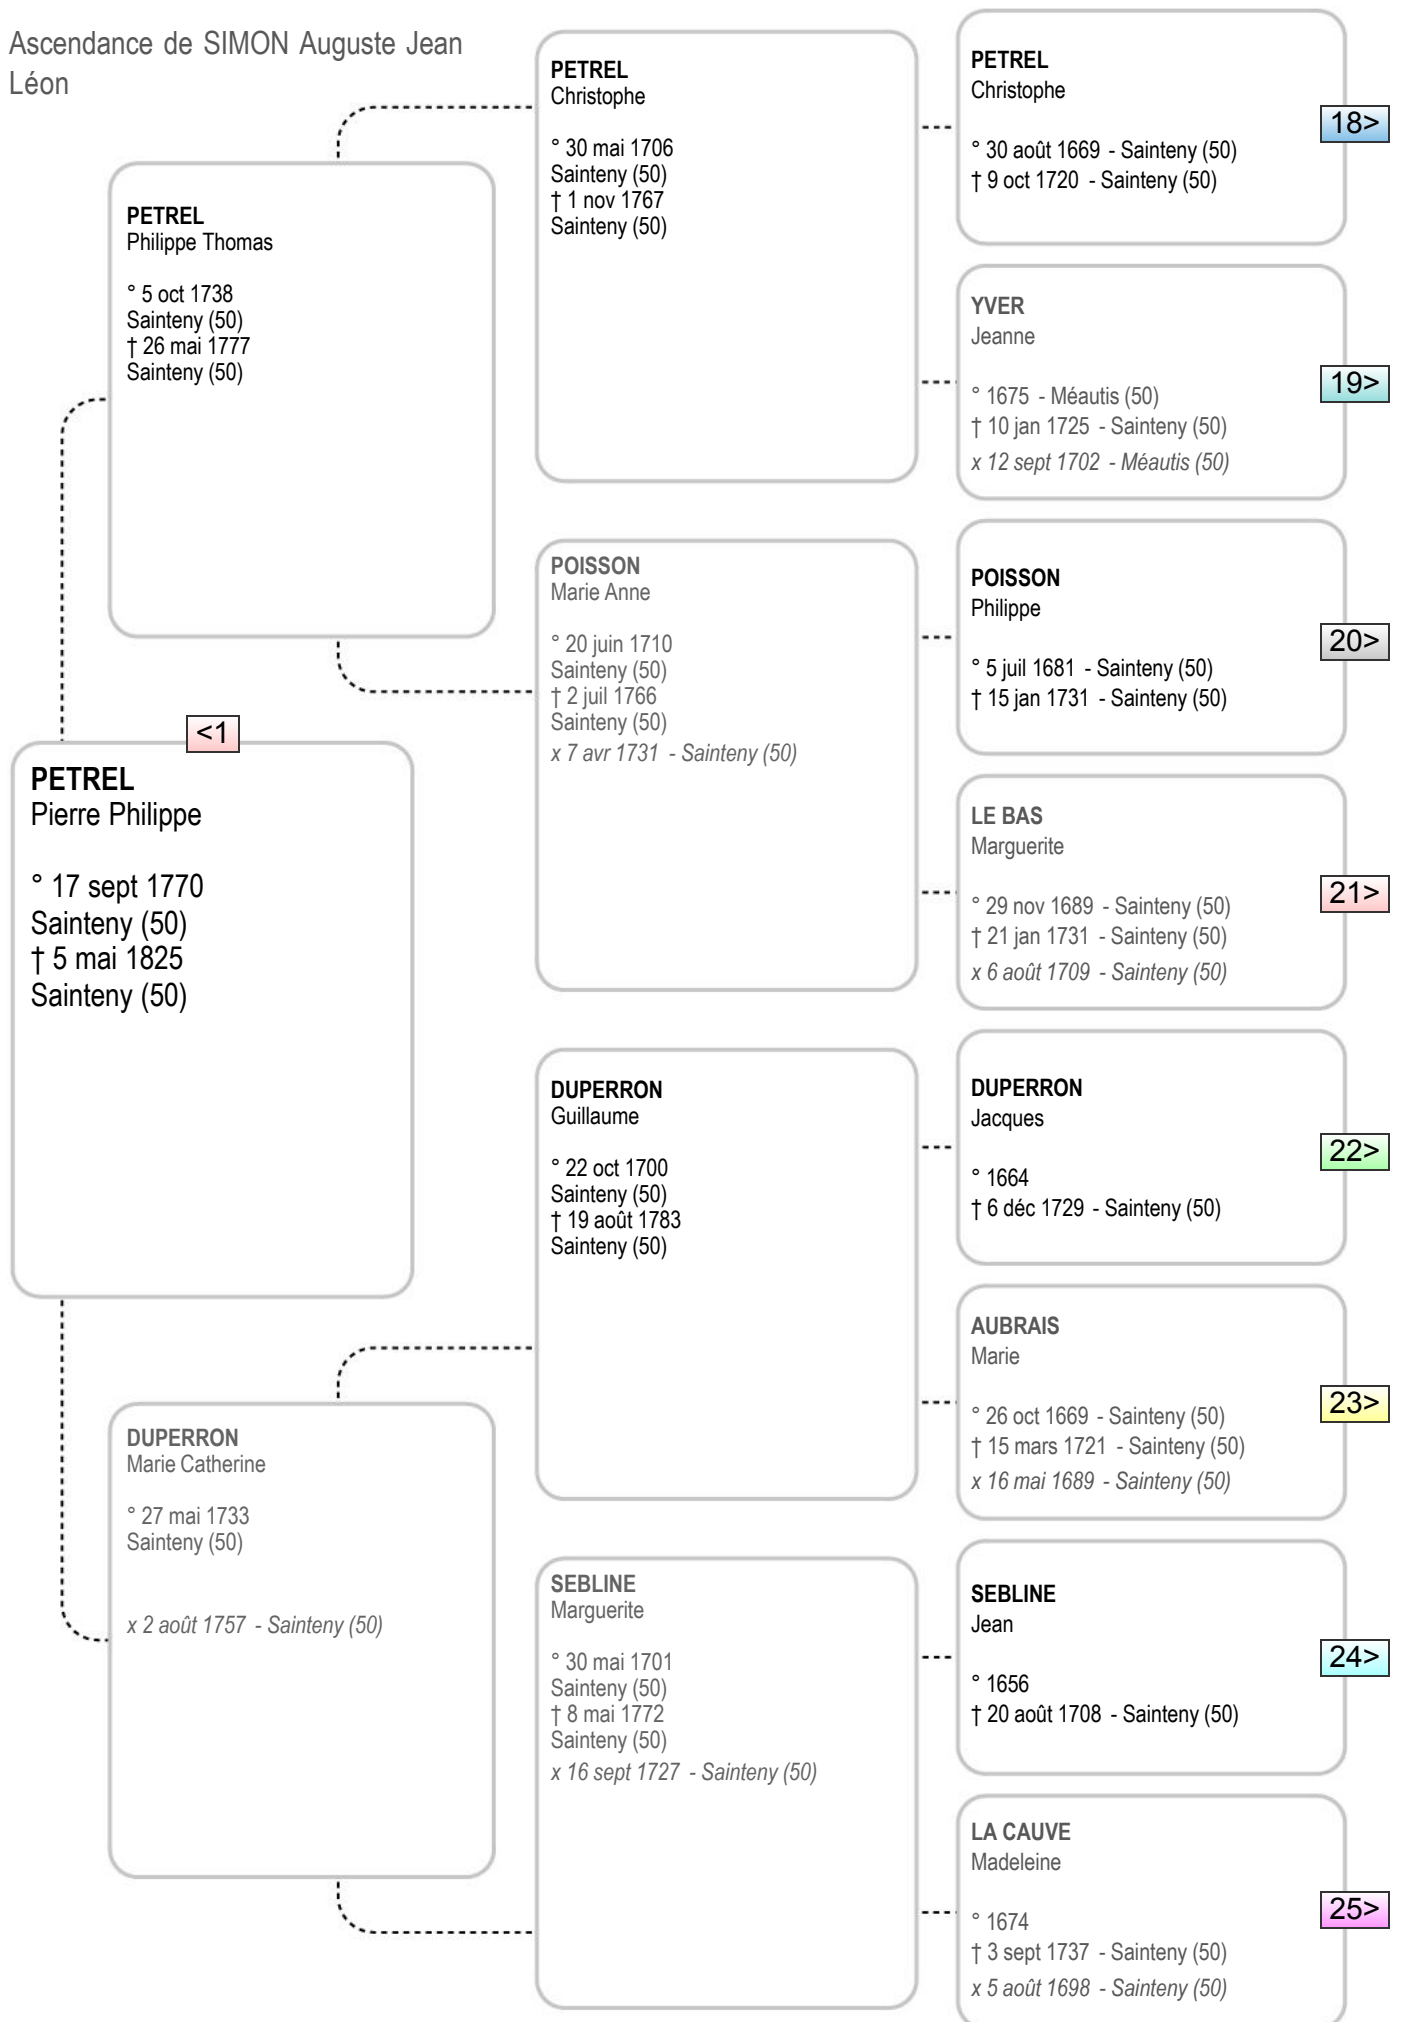

Ascendance de SIMON Auguste Jean
Léon

Ascendance de SIMON Auguste Jean
Léon

Ascendance de SIMON Auguste Jean
Léon

Ascendance de SIMON Auguste Jean
Léon

Ascendance de SIMON Auguste Jean
Léon

Ascendance de SIMON Auguste Jean
Léon

Ascendance de SIMON Auguste Jean
Léon

Ascendance de SIMON Auguste Jean
Léon

Ascendance de SIMON Auguste Jean
Léon

Ascendance de SIMON Auguste Jean
Léon

CAILLOT
Jacques

† 14 mai 1671
Sainteny (50)

CAILLOT
Philippe

Ascendance de SIMON Auguste Jean
Léon

Ascendance de SIMON Auguste Jean
Léon

PETREL
Raould
journalier

† 19 oct 1694
Sainteny (50)

PETREL
Christophe

° 30 août 1669
Sainteny (50)
† 9 oct 1720
Sainteny (50)

<4

POISSON
Magdelaine

LE ROSIER
Jacques
° 1630
† 26 oct 1707
Sainteny (50)

LE ROSIER
Jacques Antoine
MAITRE
° 1676
† 4 août 1737
Sainteny (50)

<5

LE FRANCOIS
Catherine
° 1630
† 31 mars 1681
Sainteny (50)

Ascendance de SIMON Auguste Jean
Léon