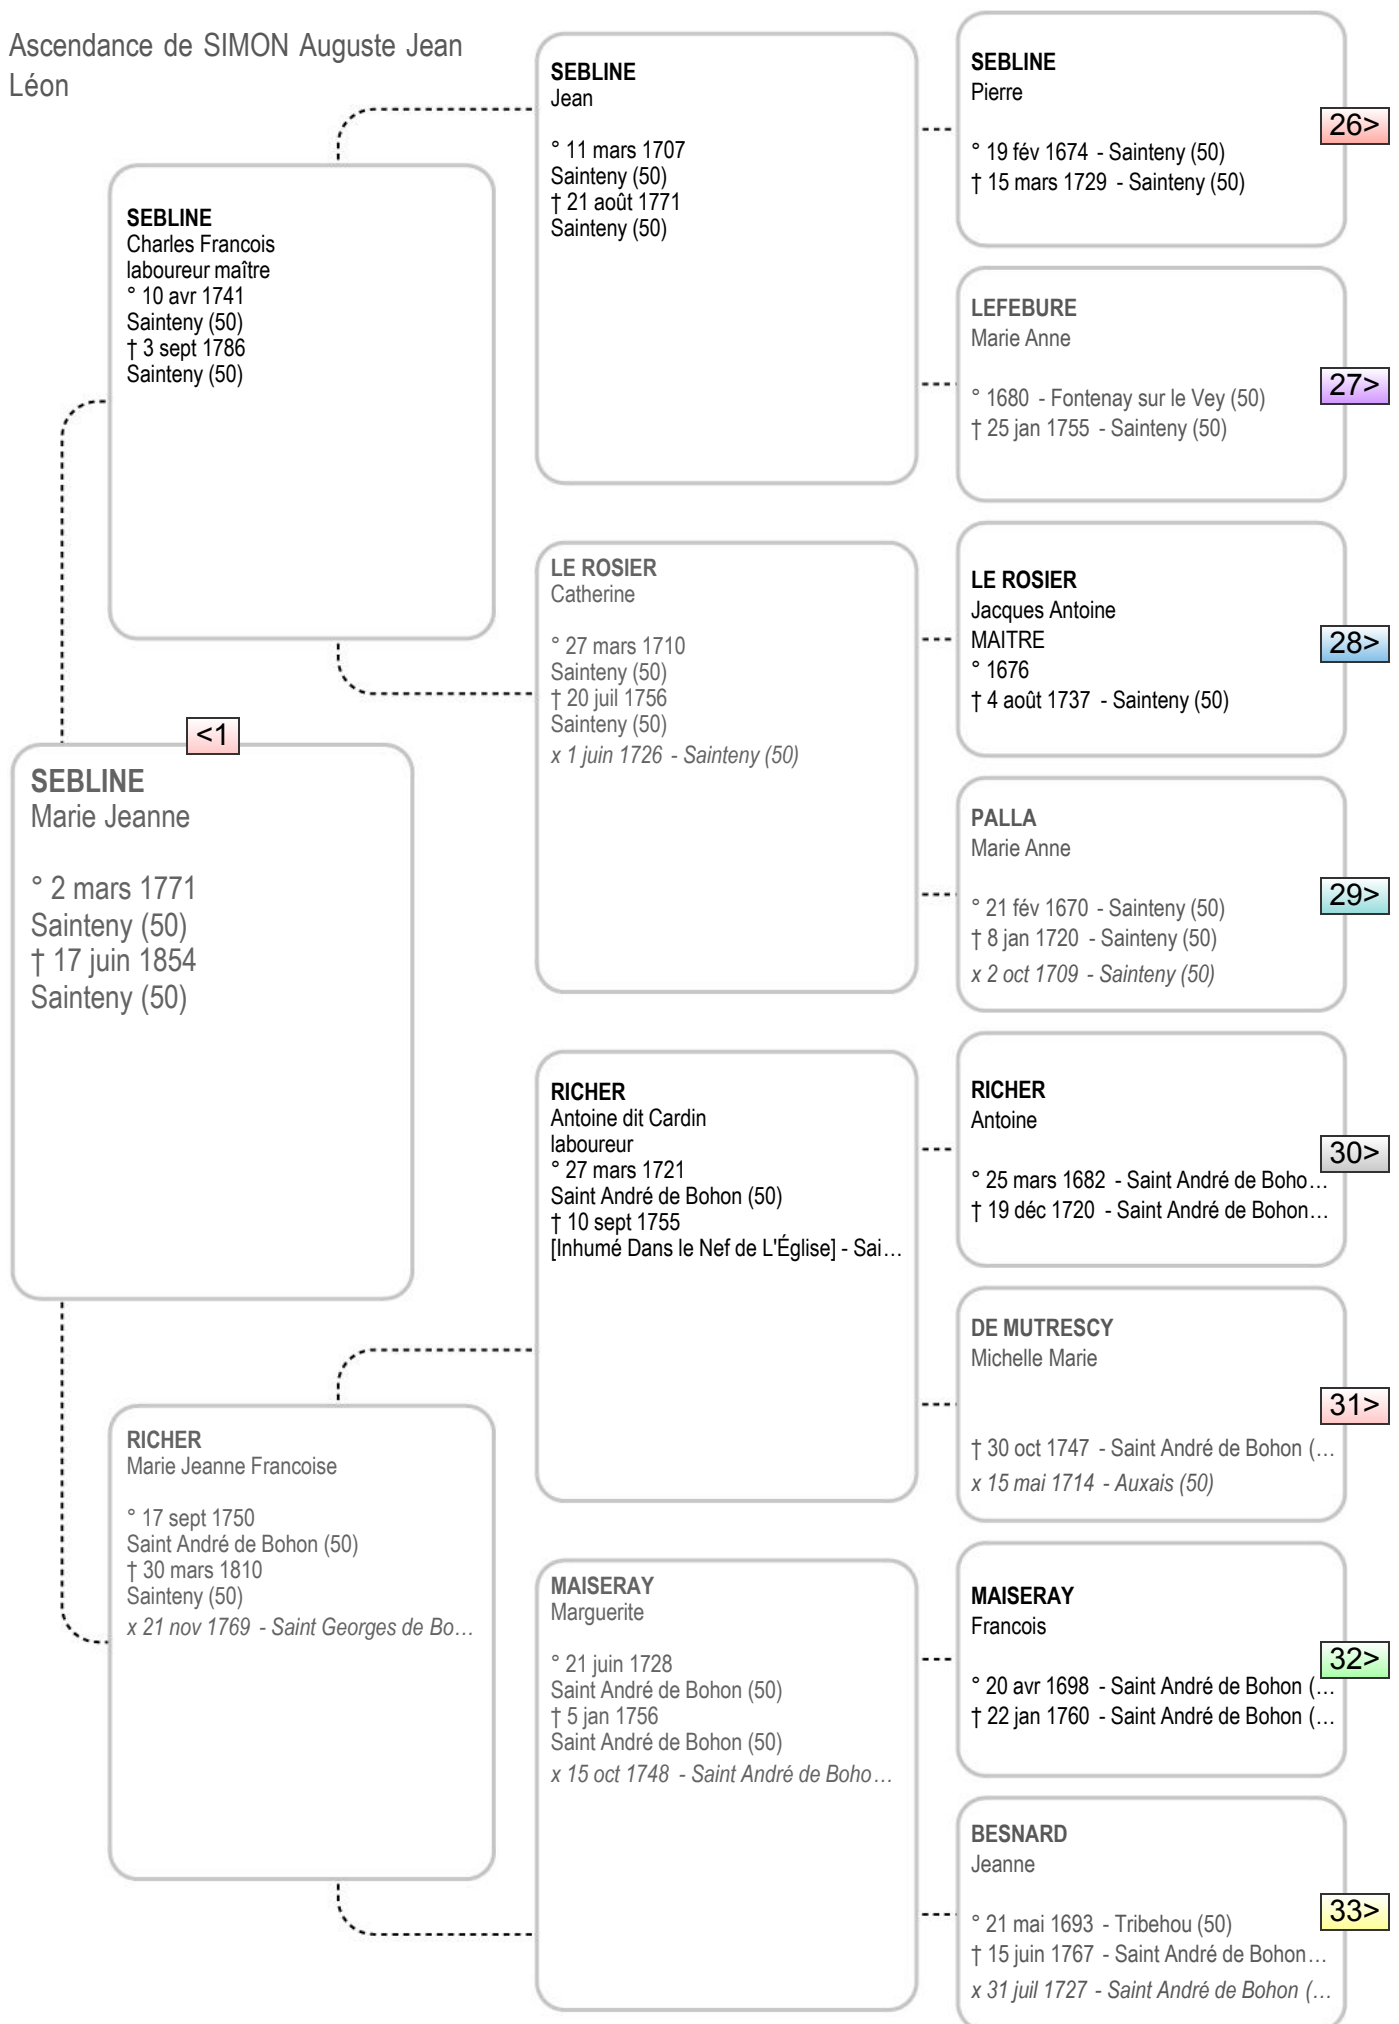

Ascendance de SIMON Auguste Jean
Léon

Ascendance de SIMON Auguste Jean
Léon

Ascendance de SIMON Auguste Jean
Léon

Ascendance de SIMON Auguste Jean
Léon

Ascendance de SIMON Auguste Jean
Léon

Ascendance de SIMON Auguste Jean
Léon

Ascendance de SIMON Auguste Jean
Léon

Ascendance de SIMON Auguste Jean
Léon

Ascendance de SIMON Auguste Jean
Léon

Ascendance de SIMON Auguste Jean
Léon

CAILLOT
Jacques

† 14 mai 1671
Sainteny (50)

CAILLOT
Philippe

Ascendance de SIMON Auguste Jean
Léon

Ascendance de SIMON Auguste Jean
Léon

PETREL
Raould
journalier

† 19 oct 1694
Sainteny (50)

PETREL
Christophe

° 30 août 1669
Sainteny (50)
† 9 oct 1720
Sainteny (50)

<4

POISSON
Magdelaine

LE ROSIER
Jacques
° 1630
† 26 oct 1707
Sainteny (50)

LE ROSIER
Jacques Antoine
MAITRE
° 1676
† 4 août 1737
Sainteny (50)

<5

LE FRANCOIS
Catherine
° 1630
† 31 mars 1681
Sainteny (50)

Ascendance de SIMON Auguste Jean
Léon