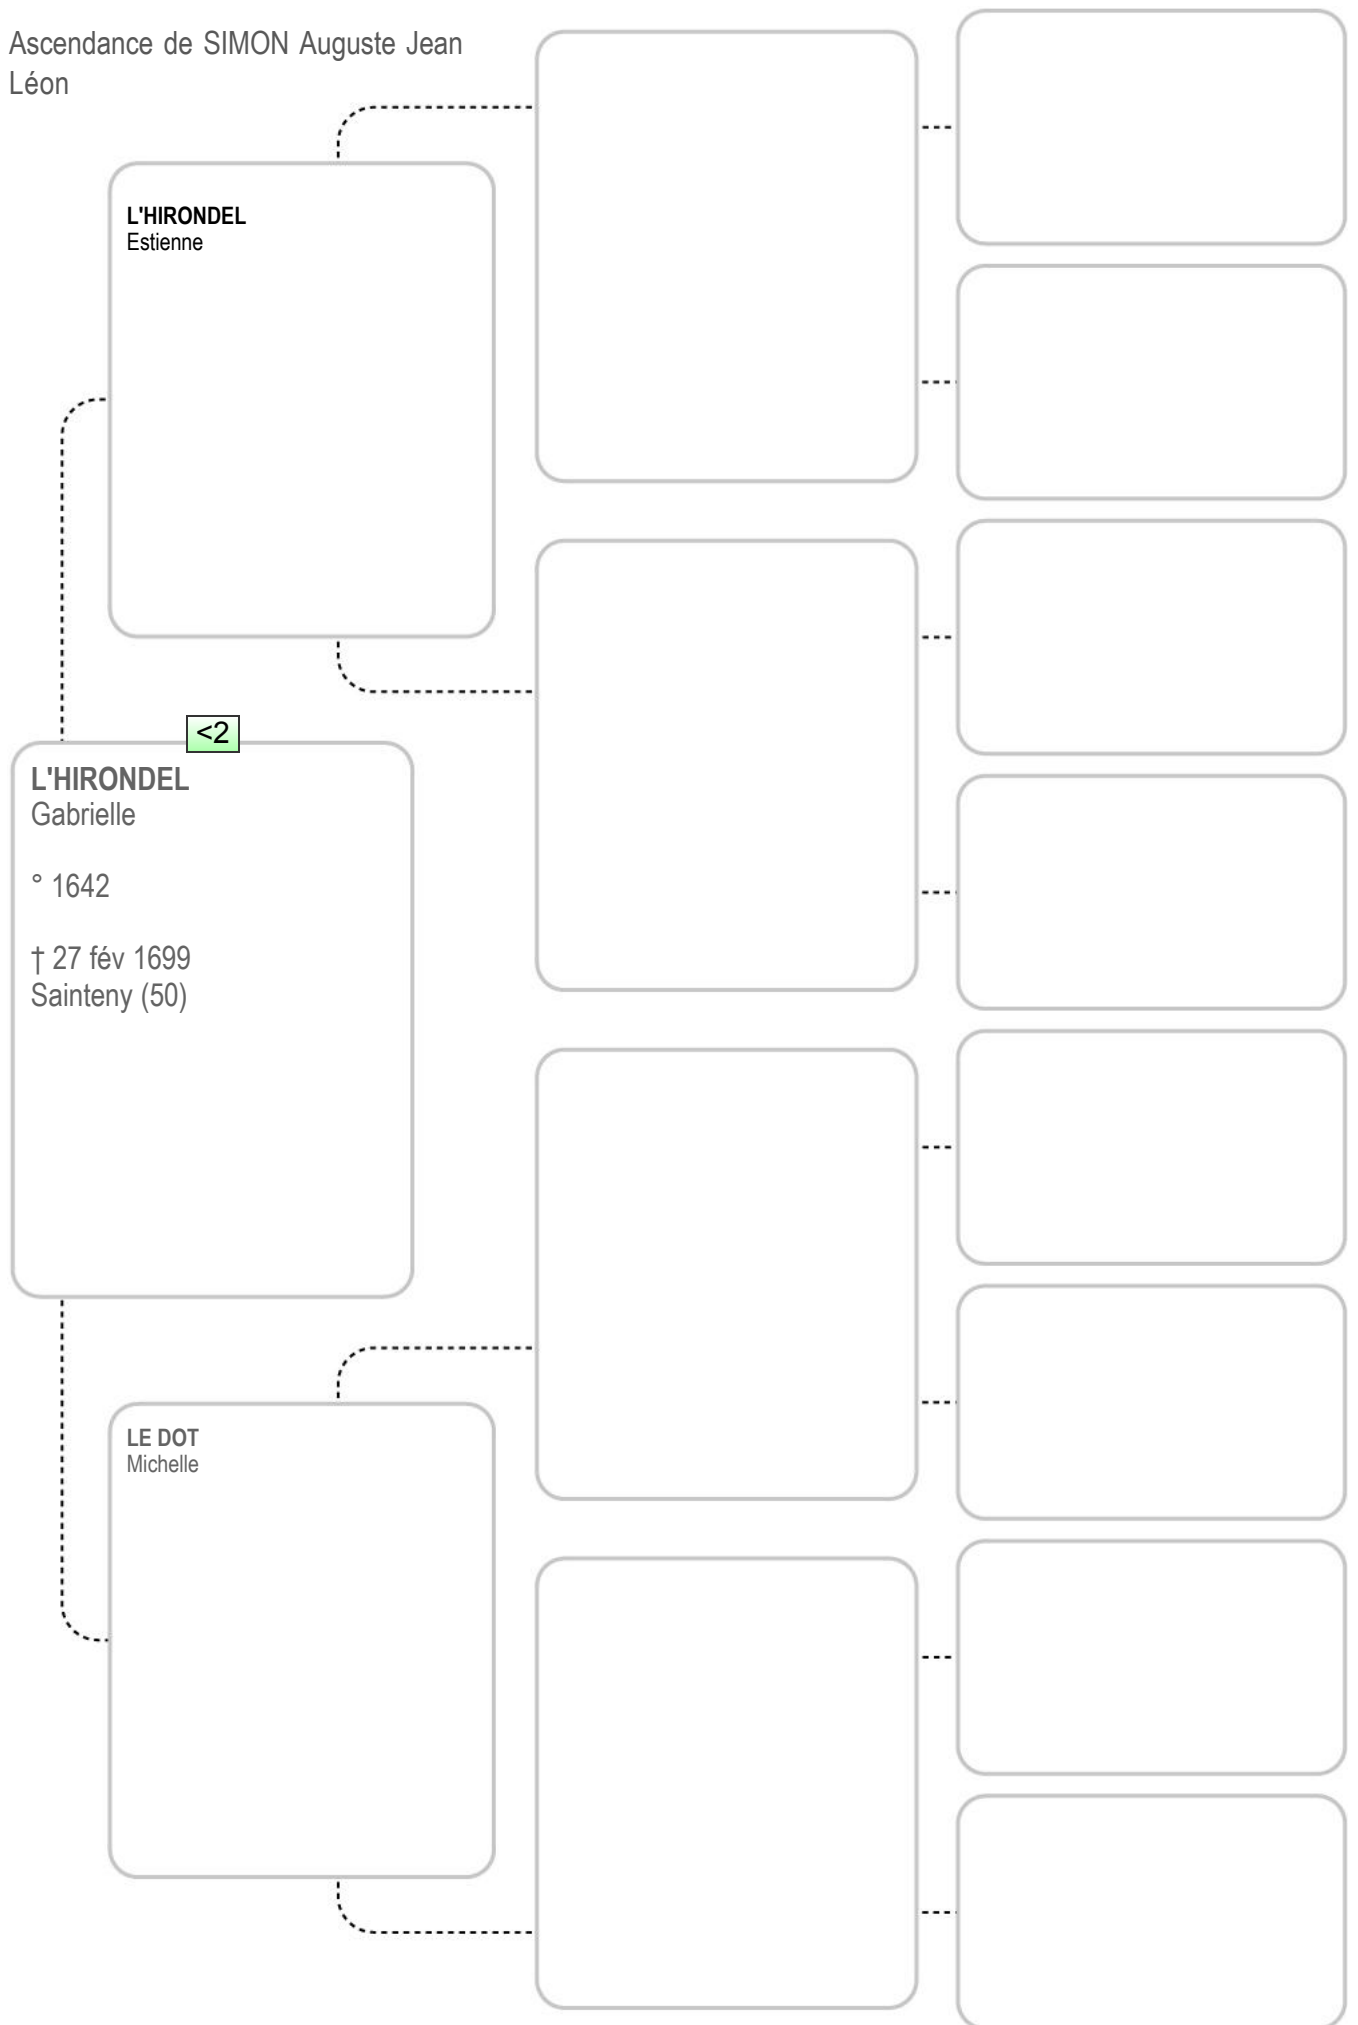

° 1637

† 23 jan 1695
Sainteny (50)

<2

LE PAISANS
Jacqueline

† 12 jan 1684
Sainteny (50)

Ascendance de SIMON Auguste Jean
Léon

Ascendance de SIMON Auguste Jean
Léon

Ascendance de SIMON Auguste Jean
Léon