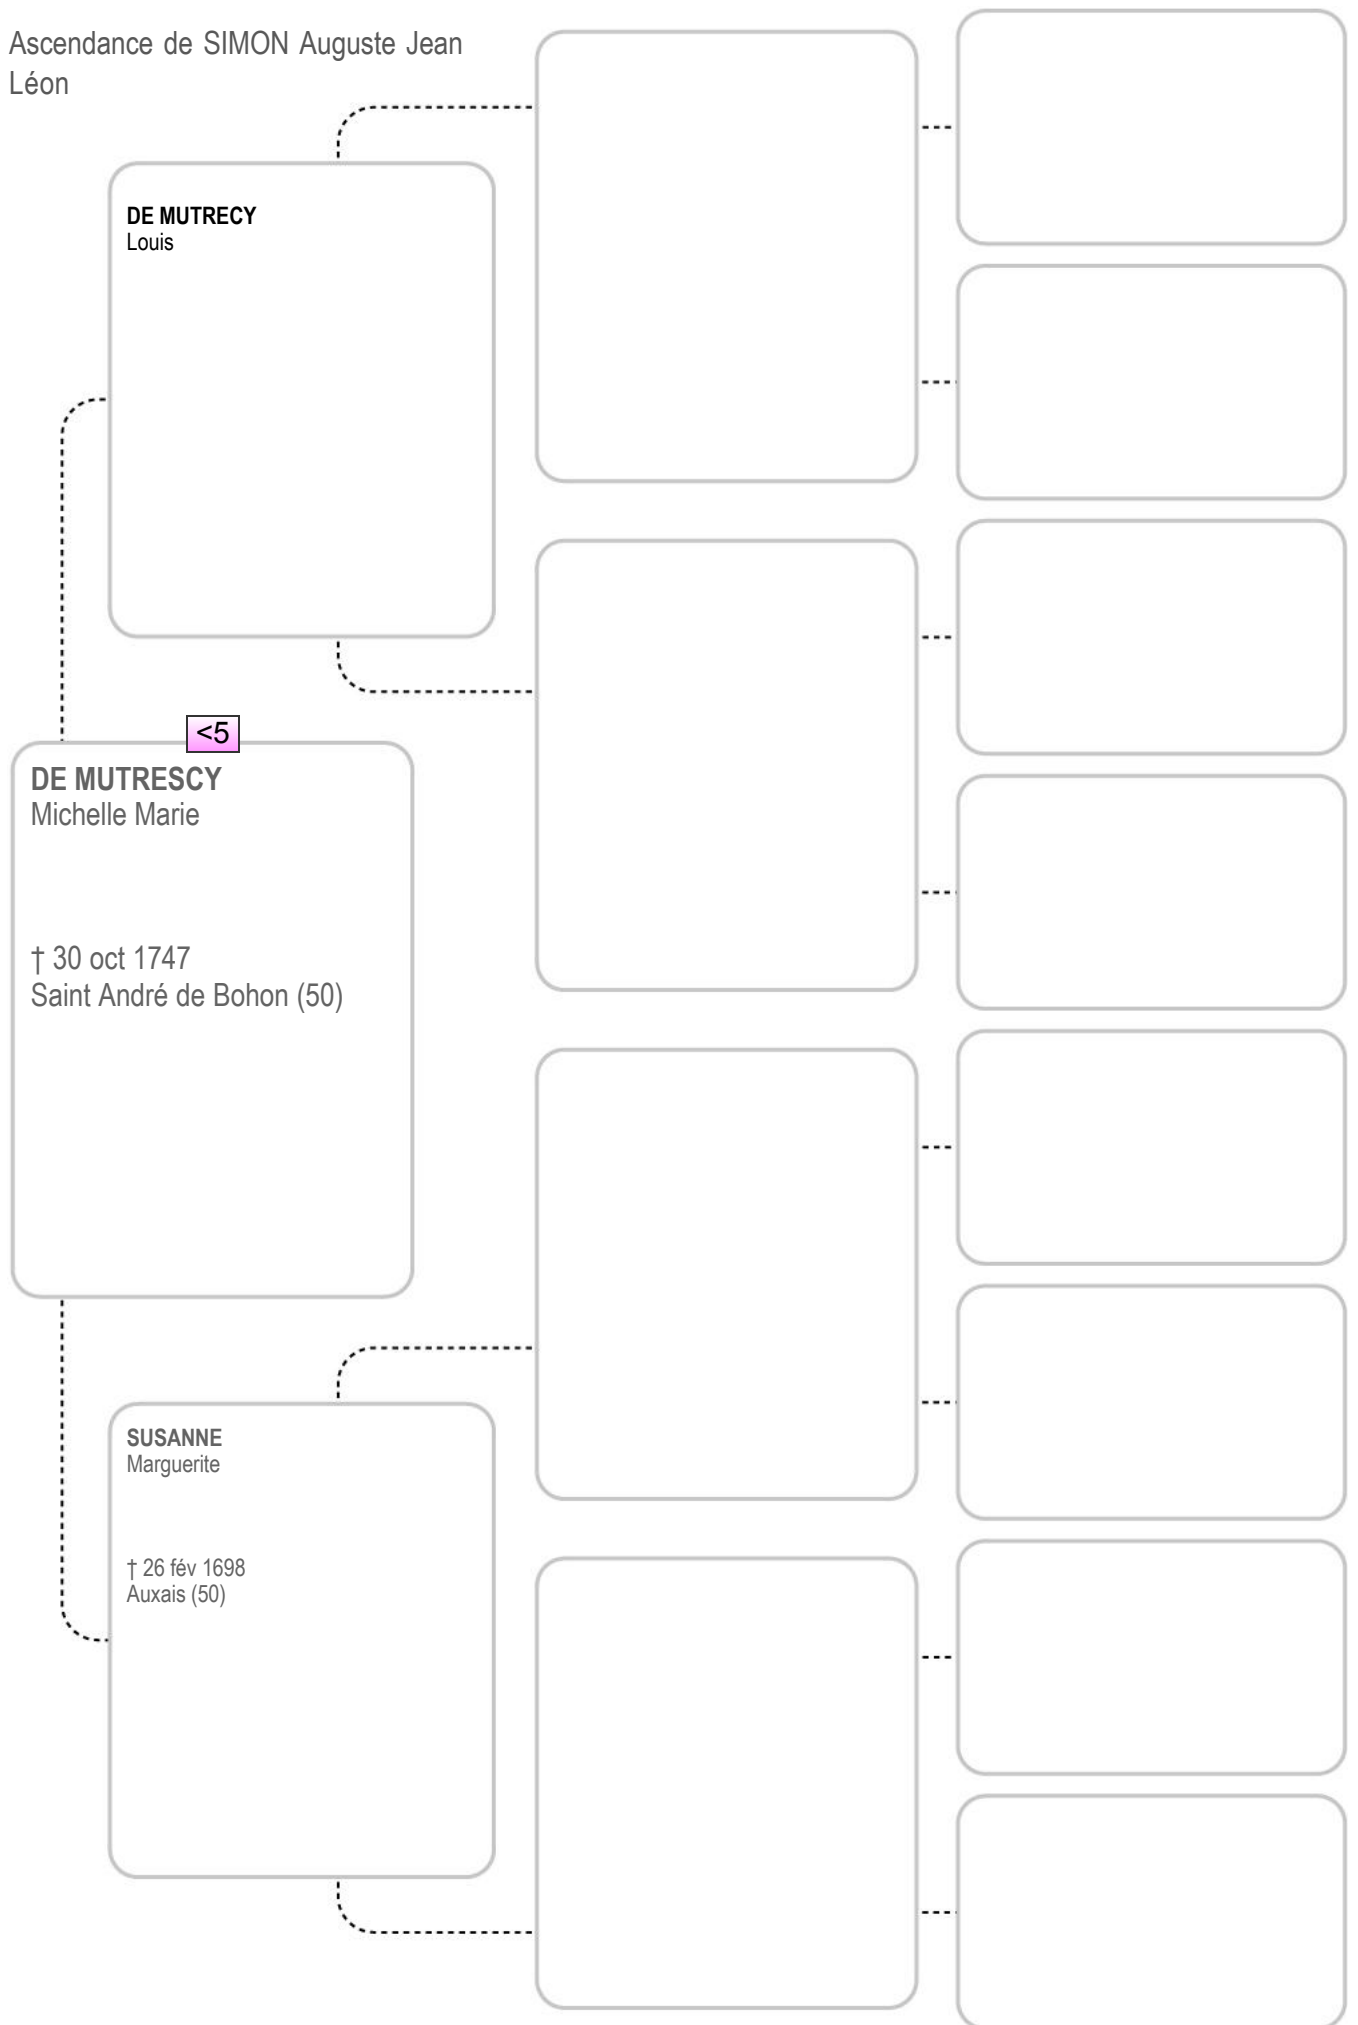

Ascendance de SIMON Auguste Jean
Léon