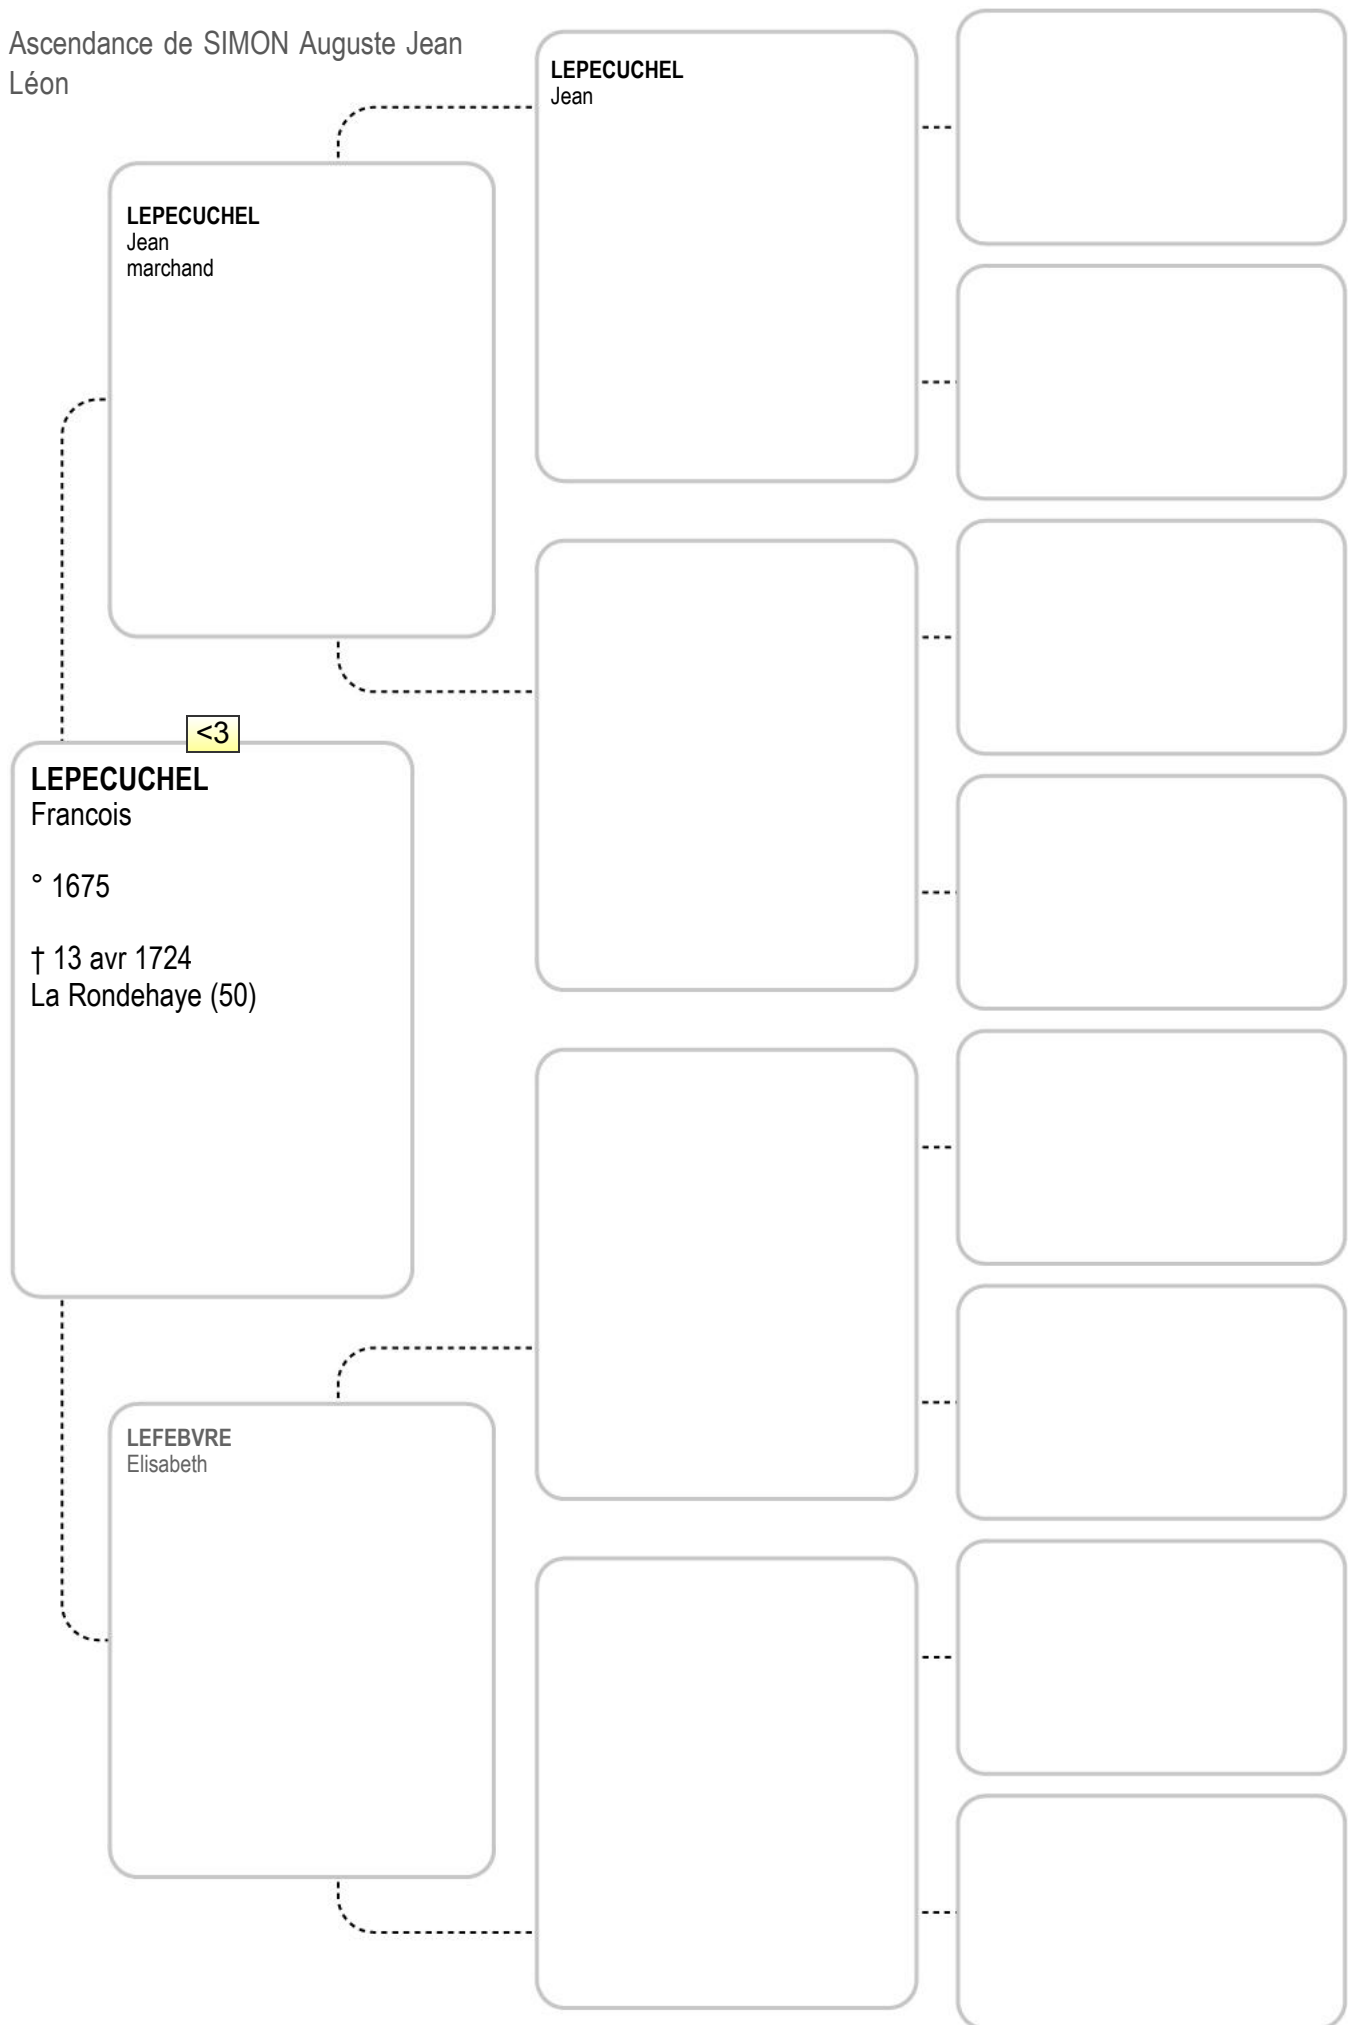

Ascendance de SIMON Auguste Jean
Léon