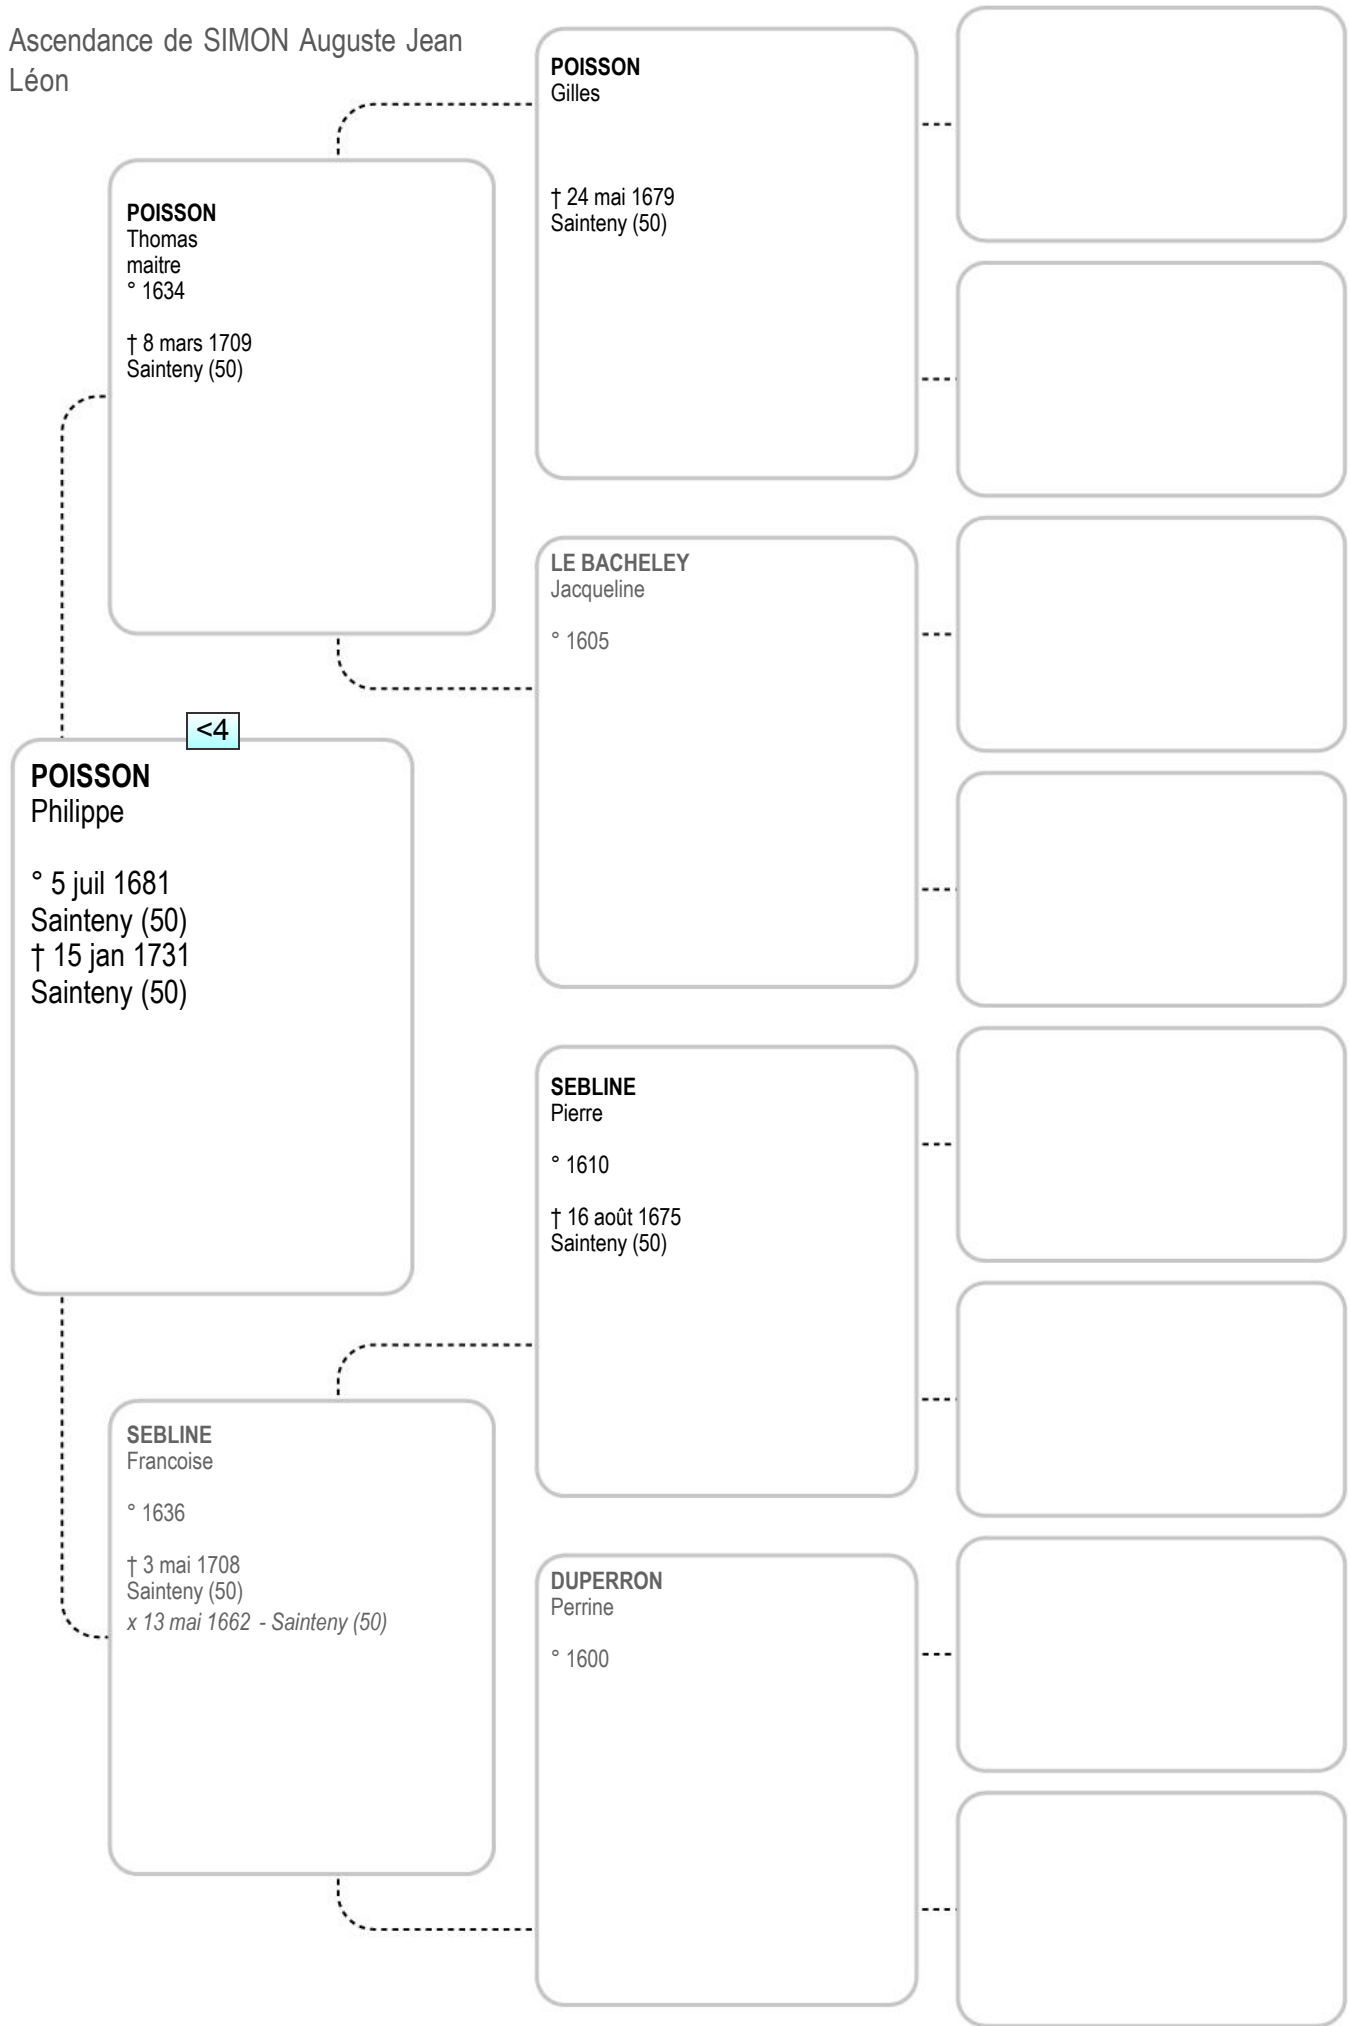

° 1635

† 9 juin 1705
Sainteny (50)

Ascendance de SIMON Auguste Jean
Léon

YVER
Pierre
° 1649
† 10 mai 1719
Méautis (50)

<4

YVER
Jeanne
° 1675
Méautis (50)
† 10 jan 1725
Sainteny (50)

RABON
Jeanne

Ascendance de SIMON Auguste Jean
Léon