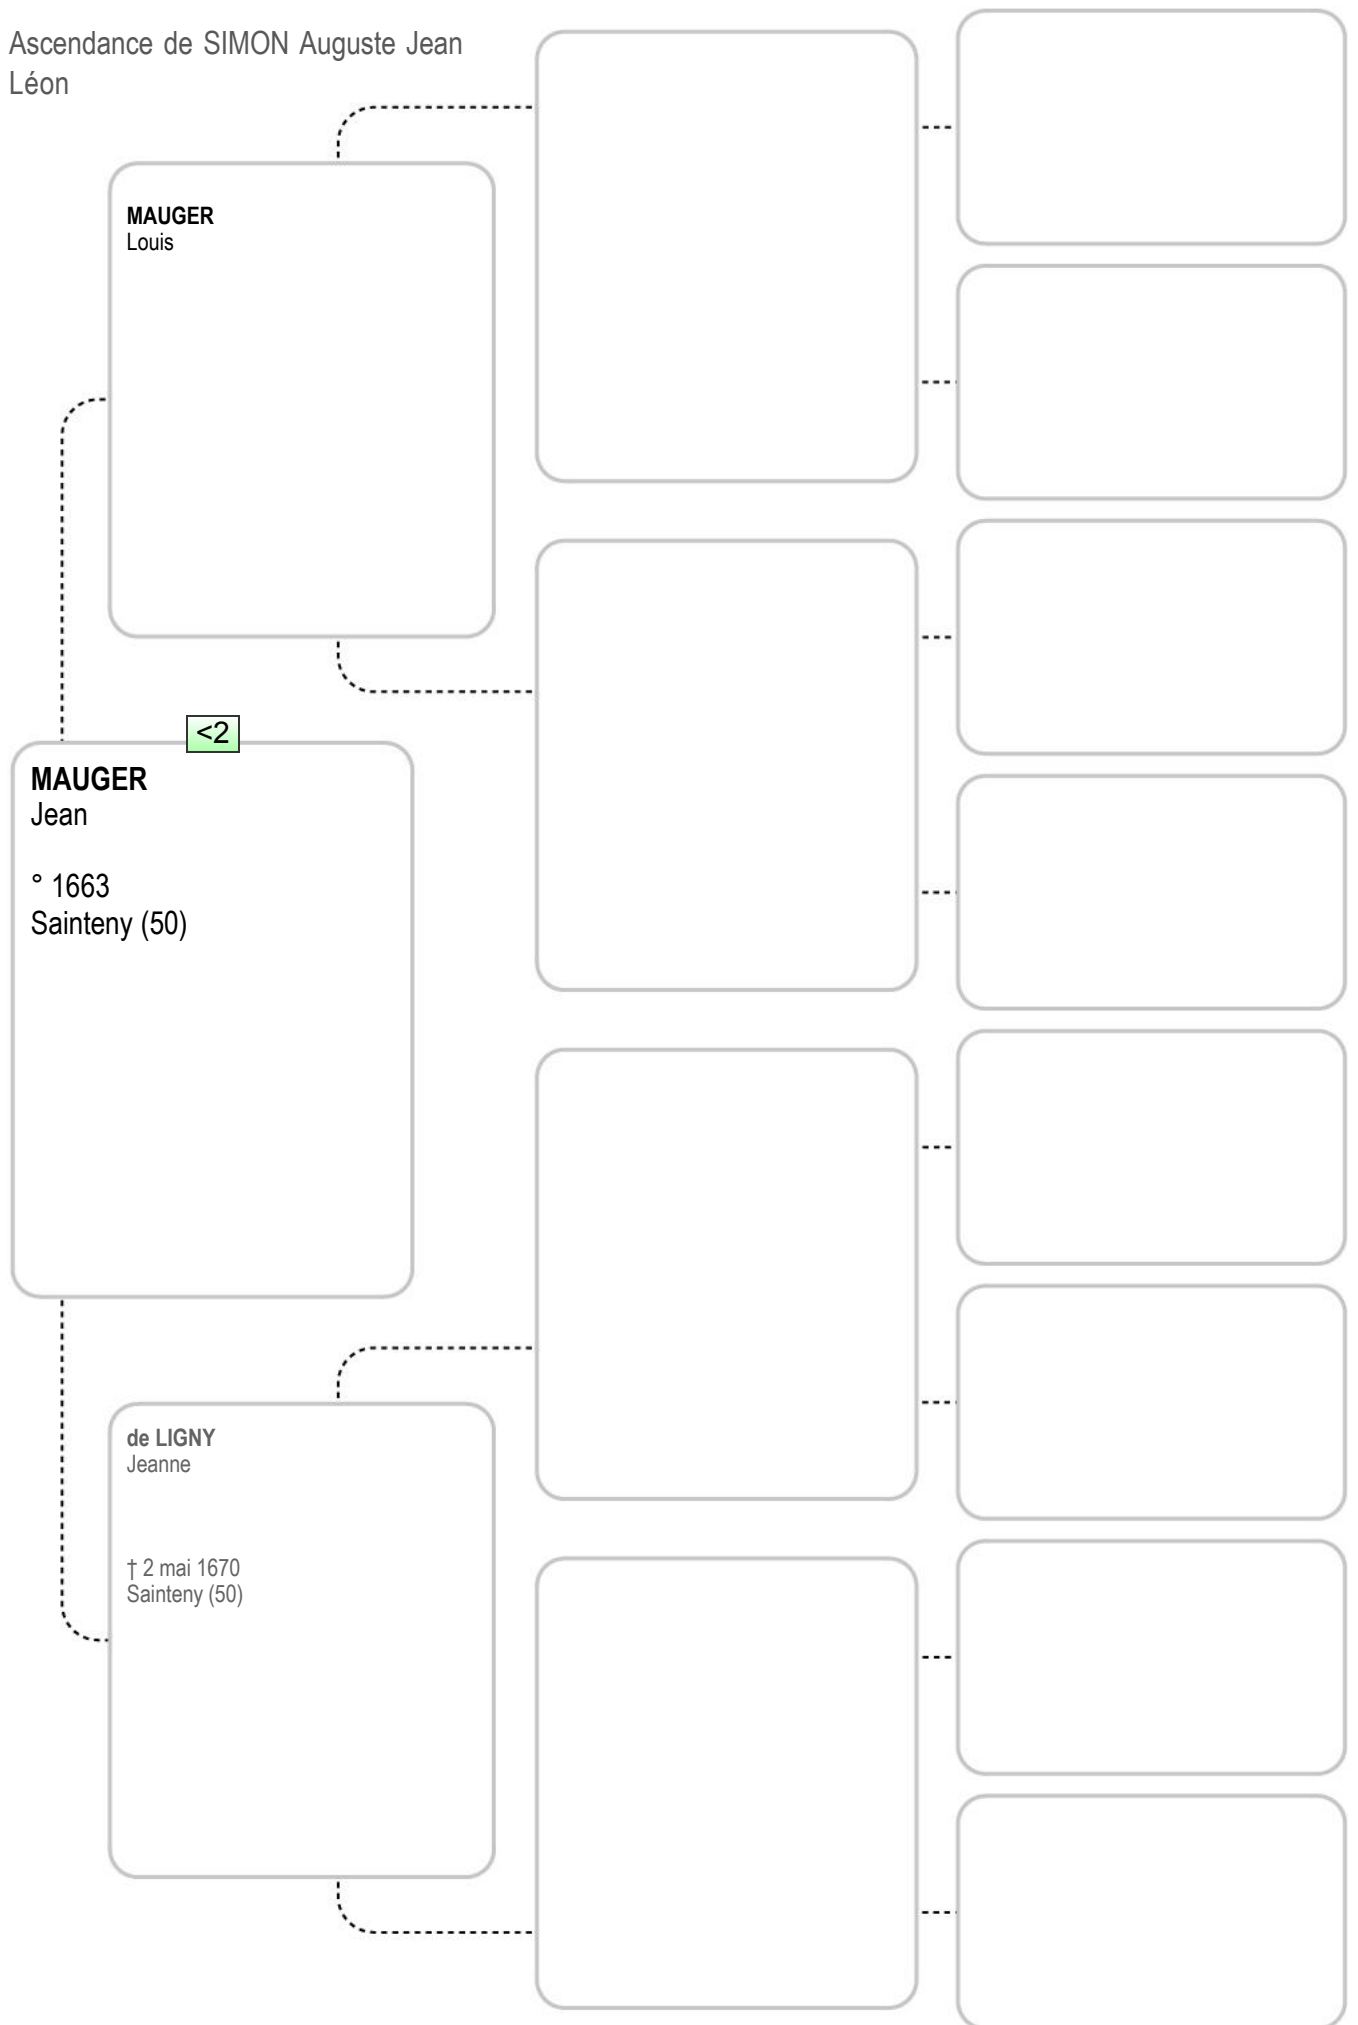

° 1637

† 23 jan 1695
Sainteny (50)

<2

LE PAISANS
Jacqueline

† 12 jan 1684
Sainteny (50)

Ascendance de SIMON Auguste Jean
Léon

Ascendance de SIMON Auguste Jean
Léon

Ascendance de SIMON Auguste Jean
Léon