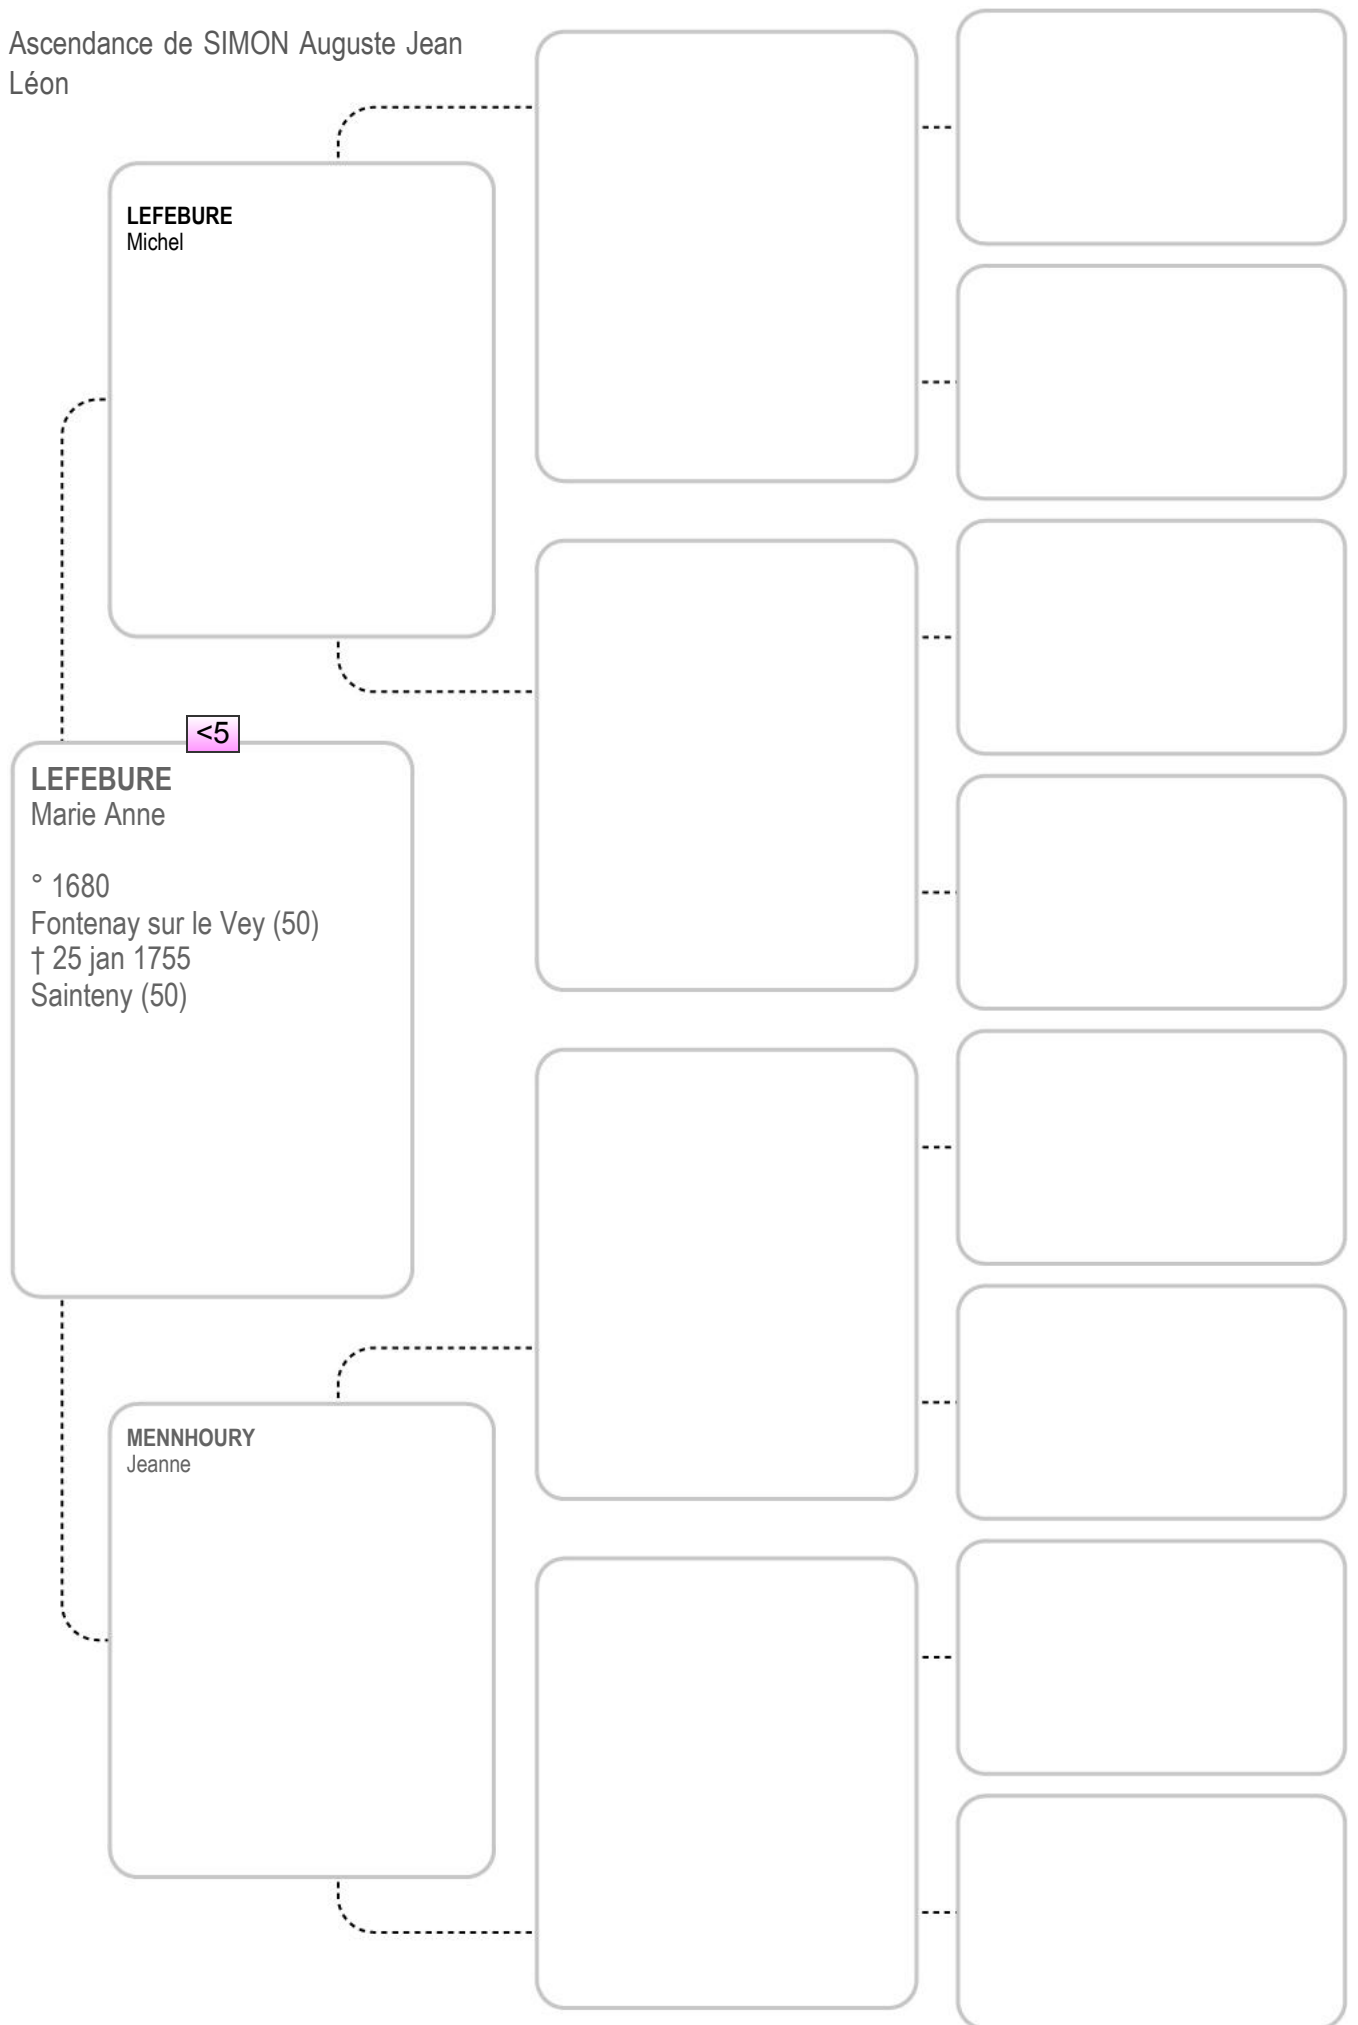

Ascendance de SIMON Auguste Jean
Léon

LA CAUVE
Jean

<4

LA CAUVE
Madeleine
° 1674
† 3 sept 1737
Sainteny (50)

GAULTIER
Renée

Ascendance de SIMON Auguste Jean
Léon

Ascendance de SIMON Auguste Jean
Léon

Ascendance de SIMON Auguste Jean
Léon