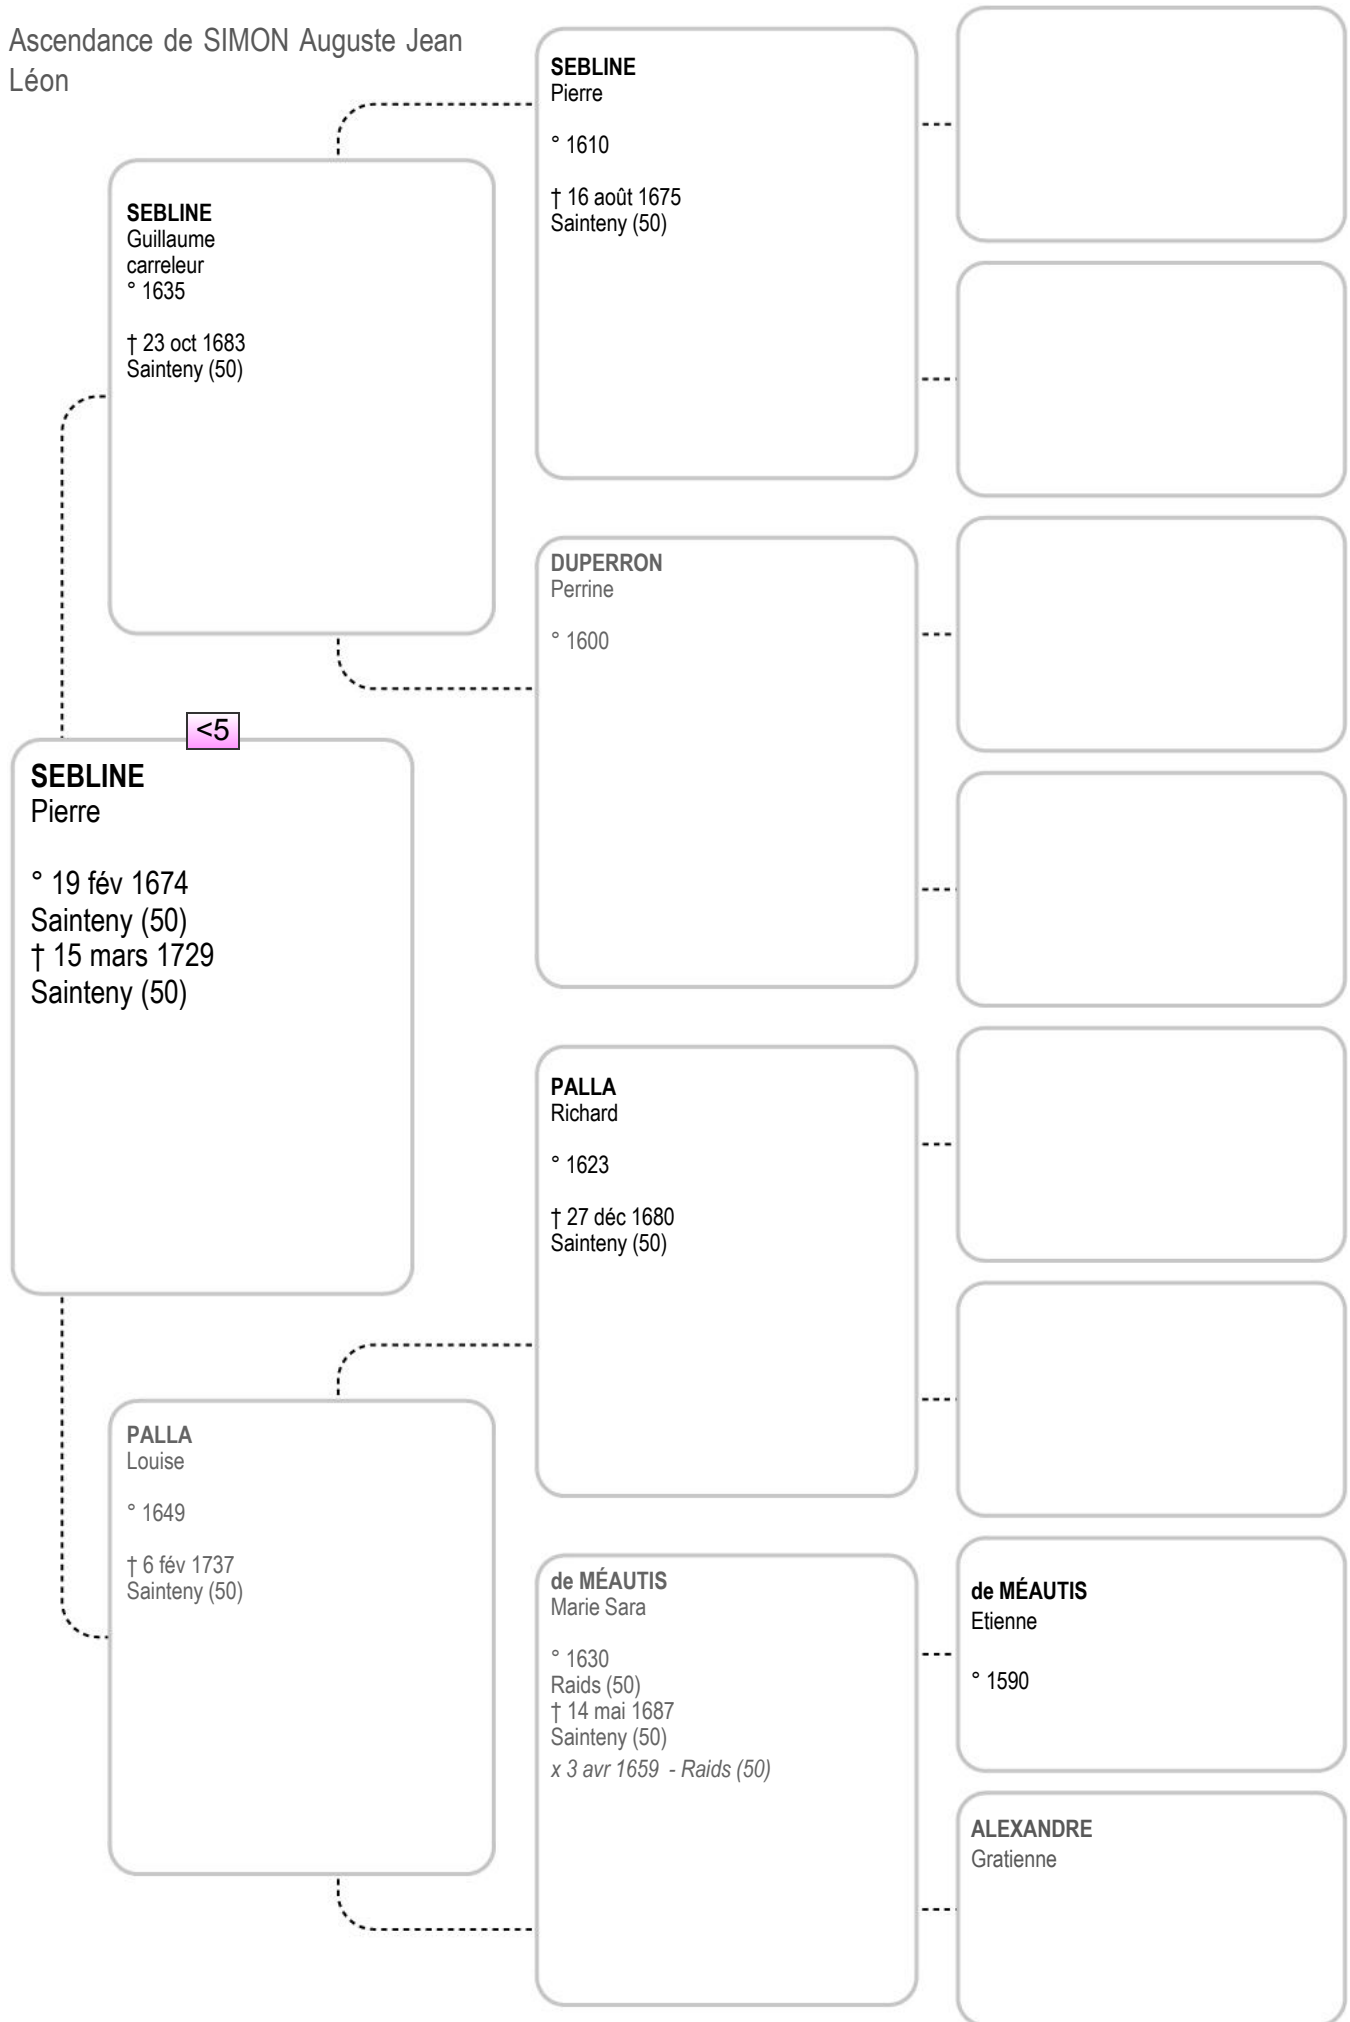

Ascendance de SIMON Auguste Jean
Léon

LA CAUVE
Jean

<4

LA CAUVE
Madeleine
° 1674
† 3 sept 1737
Sainteny (50)

GAULTIER
Renée

Ascendance de SIMON Auguste Jean
Léon

Ascendance de SIMON Auguste Jean
Léon

Ascendance de SIMON Auguste Jean
Léon