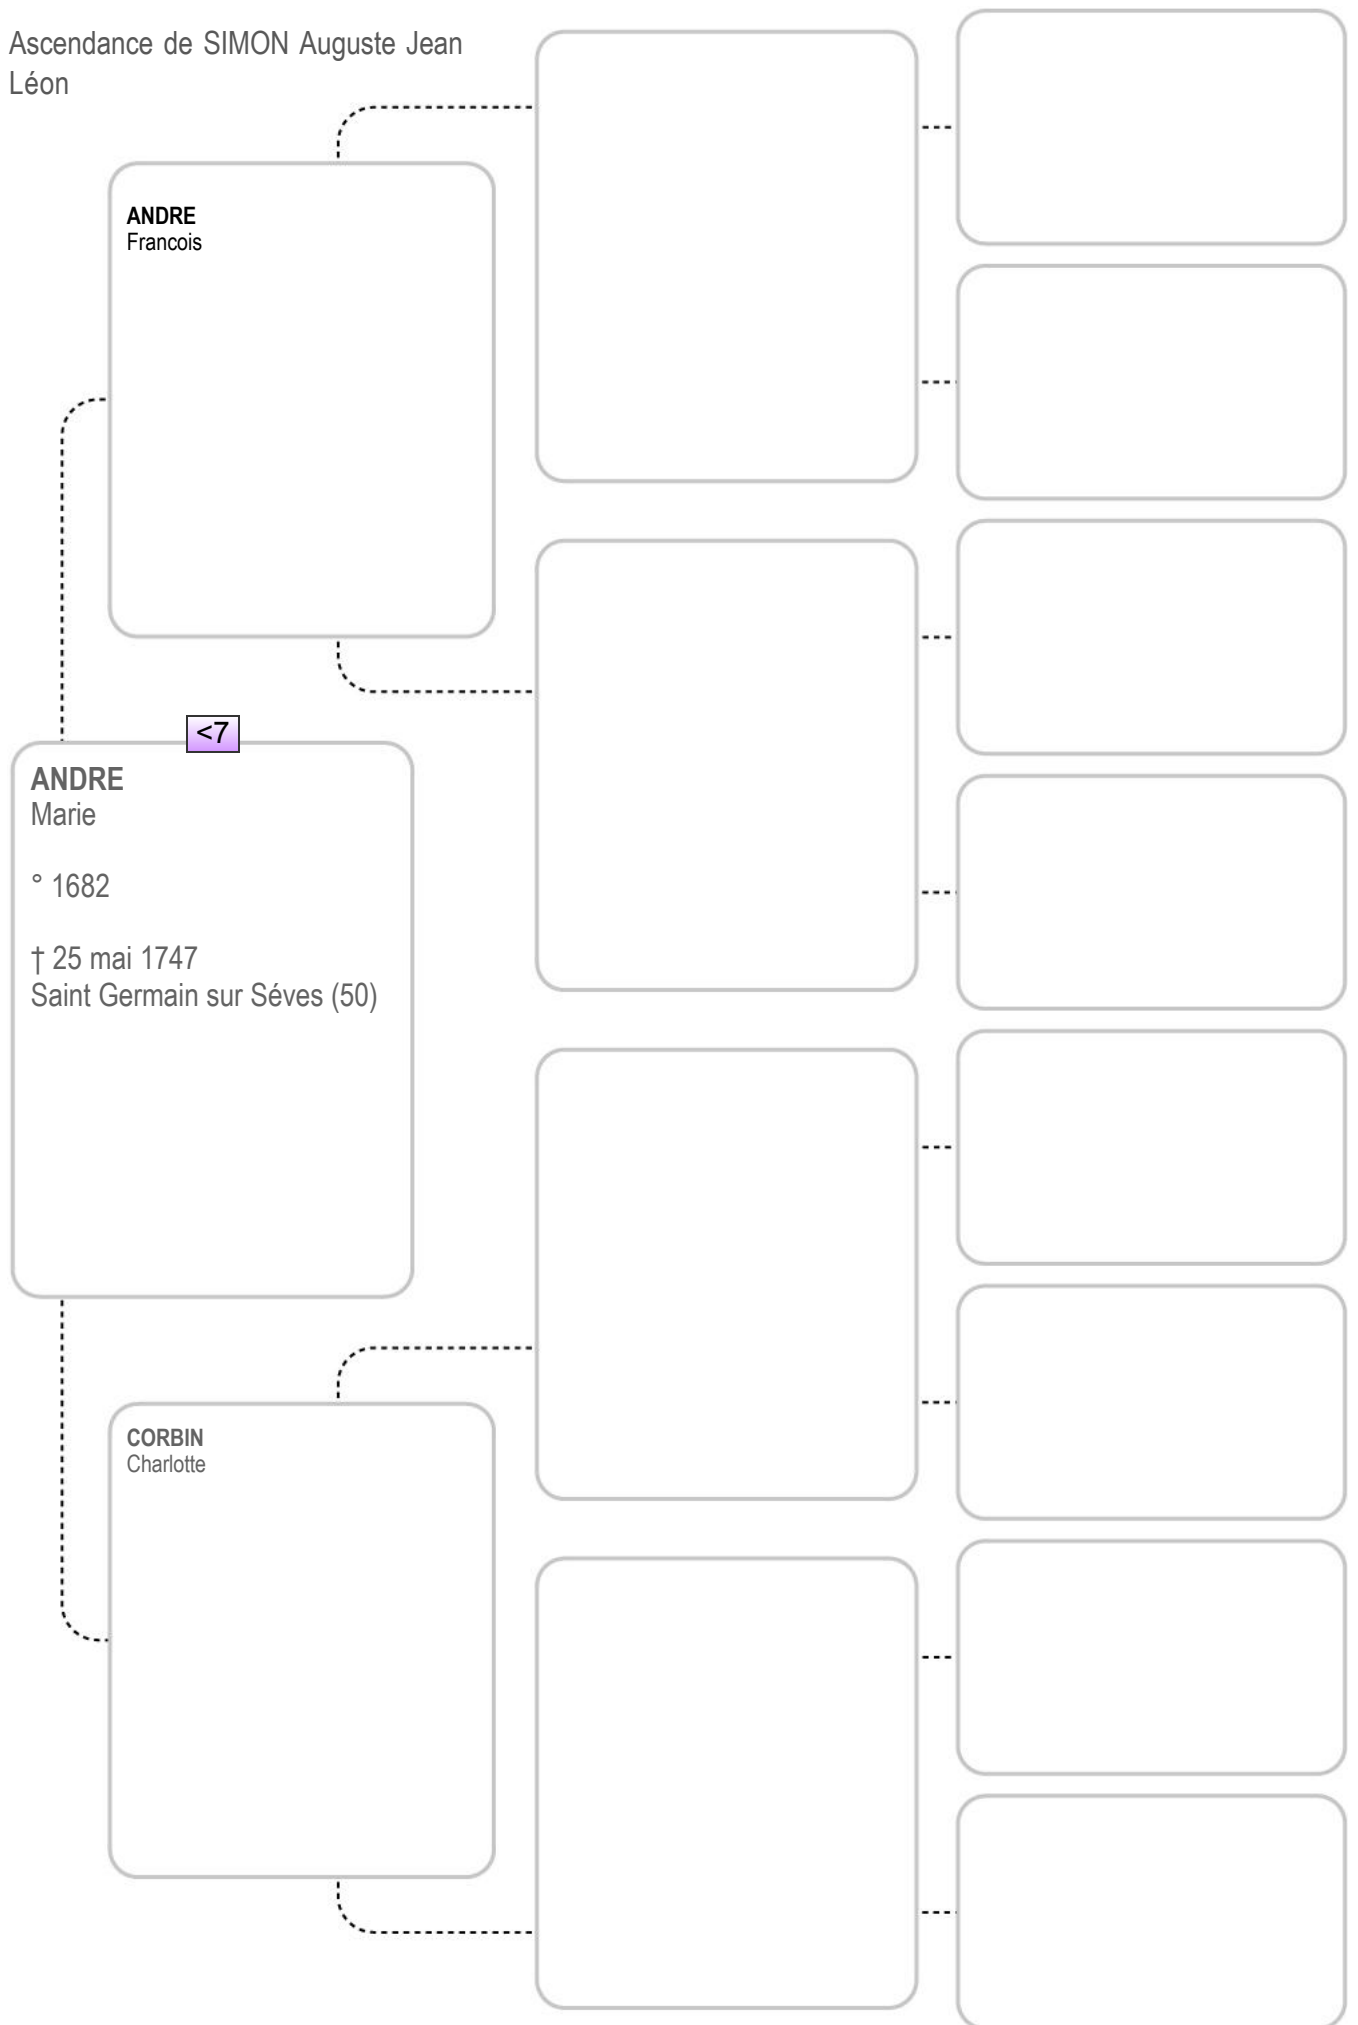

Ascendance de SIMON Auguste Jean
Léon