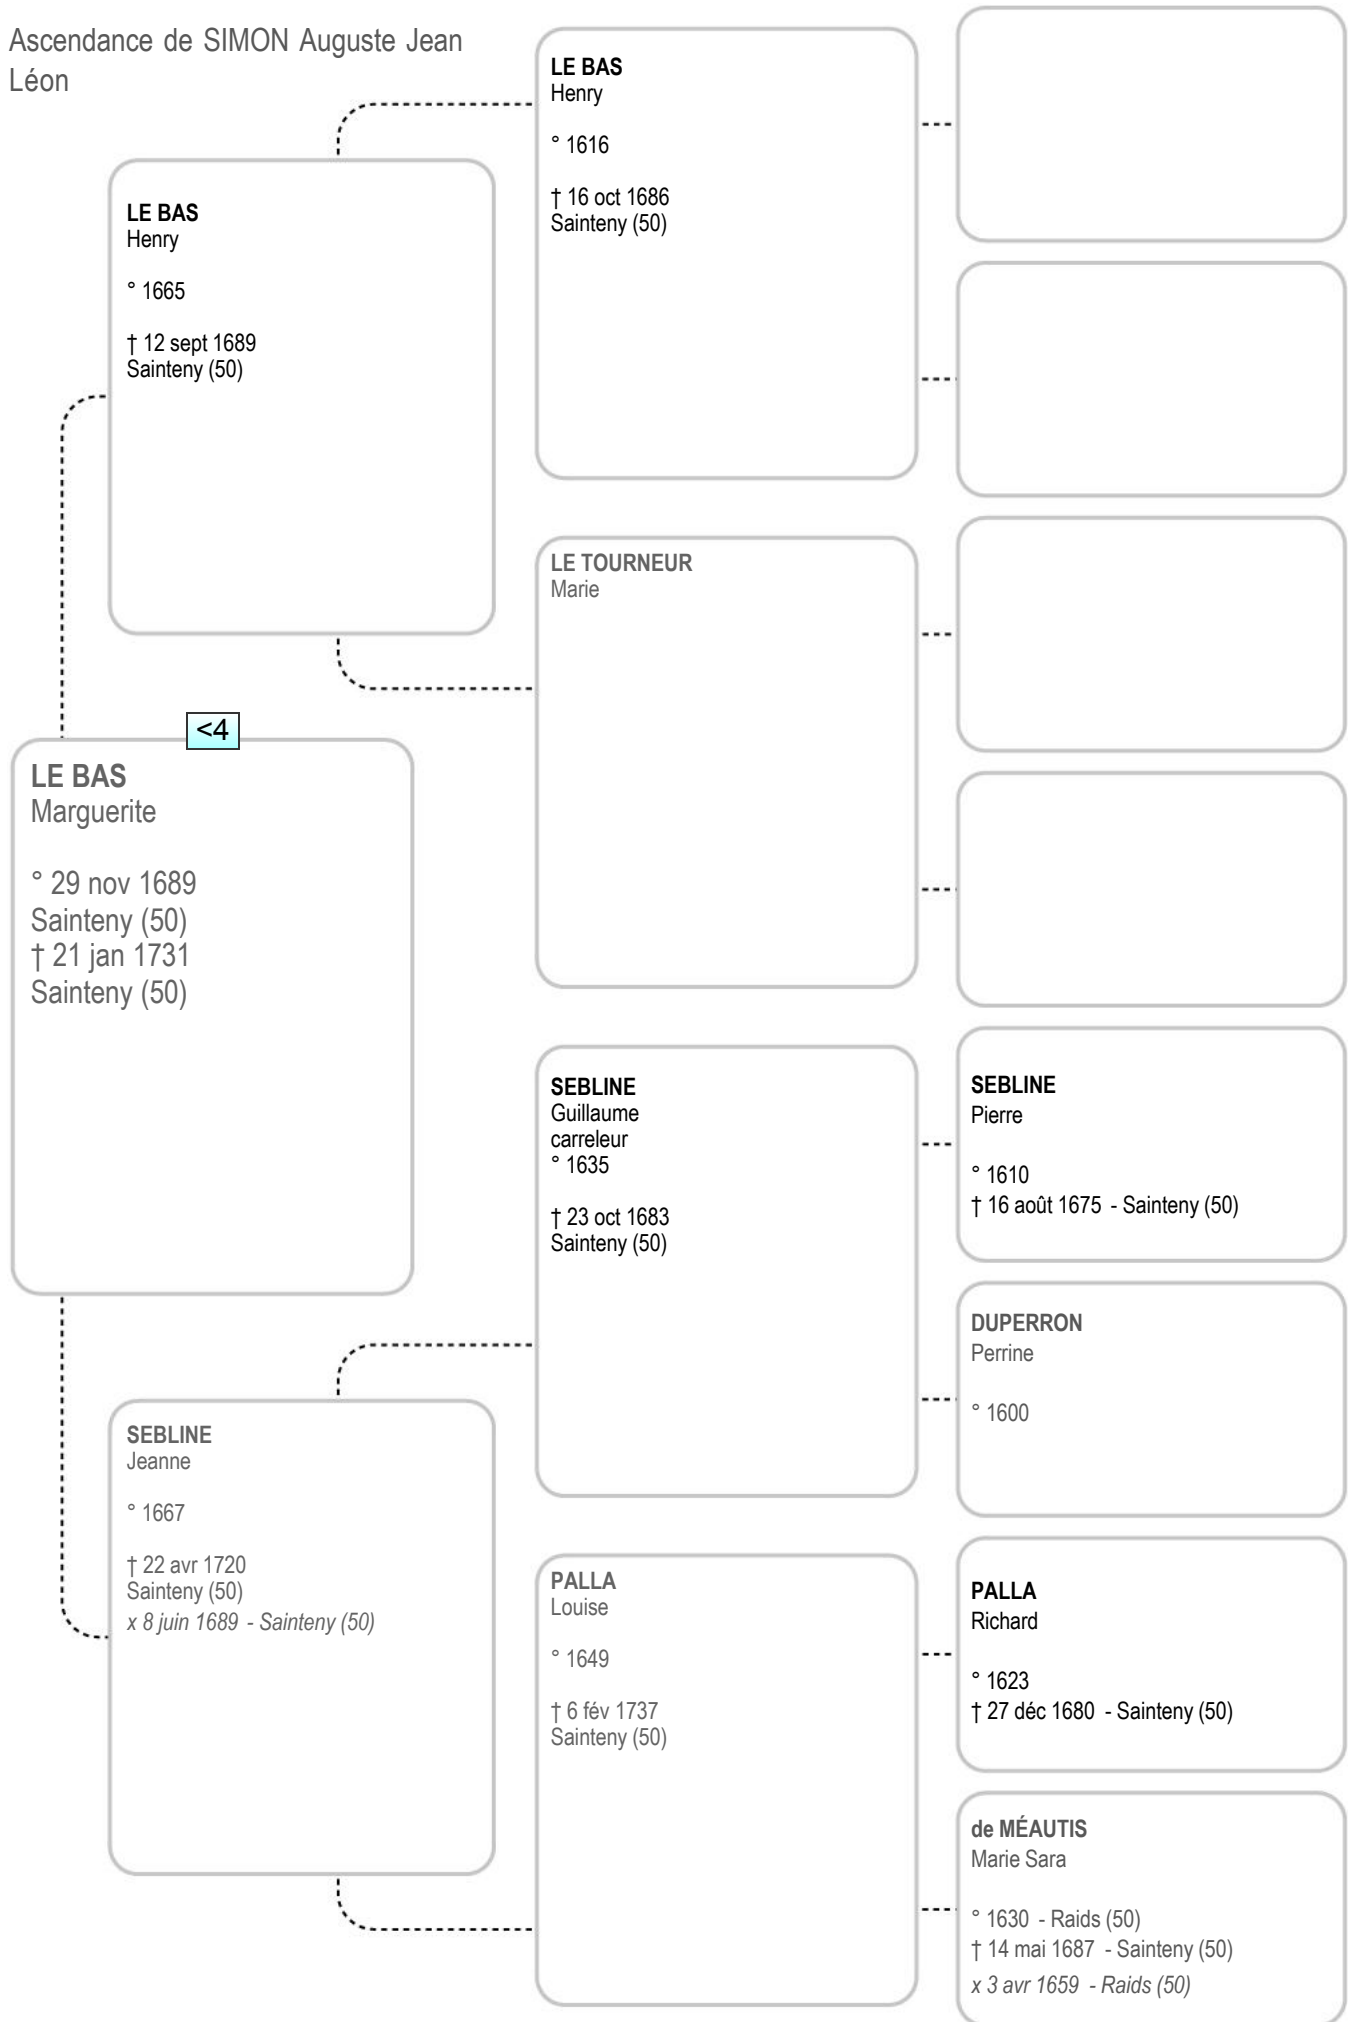

Ascendance de SIMON Auguste Jean
Léon