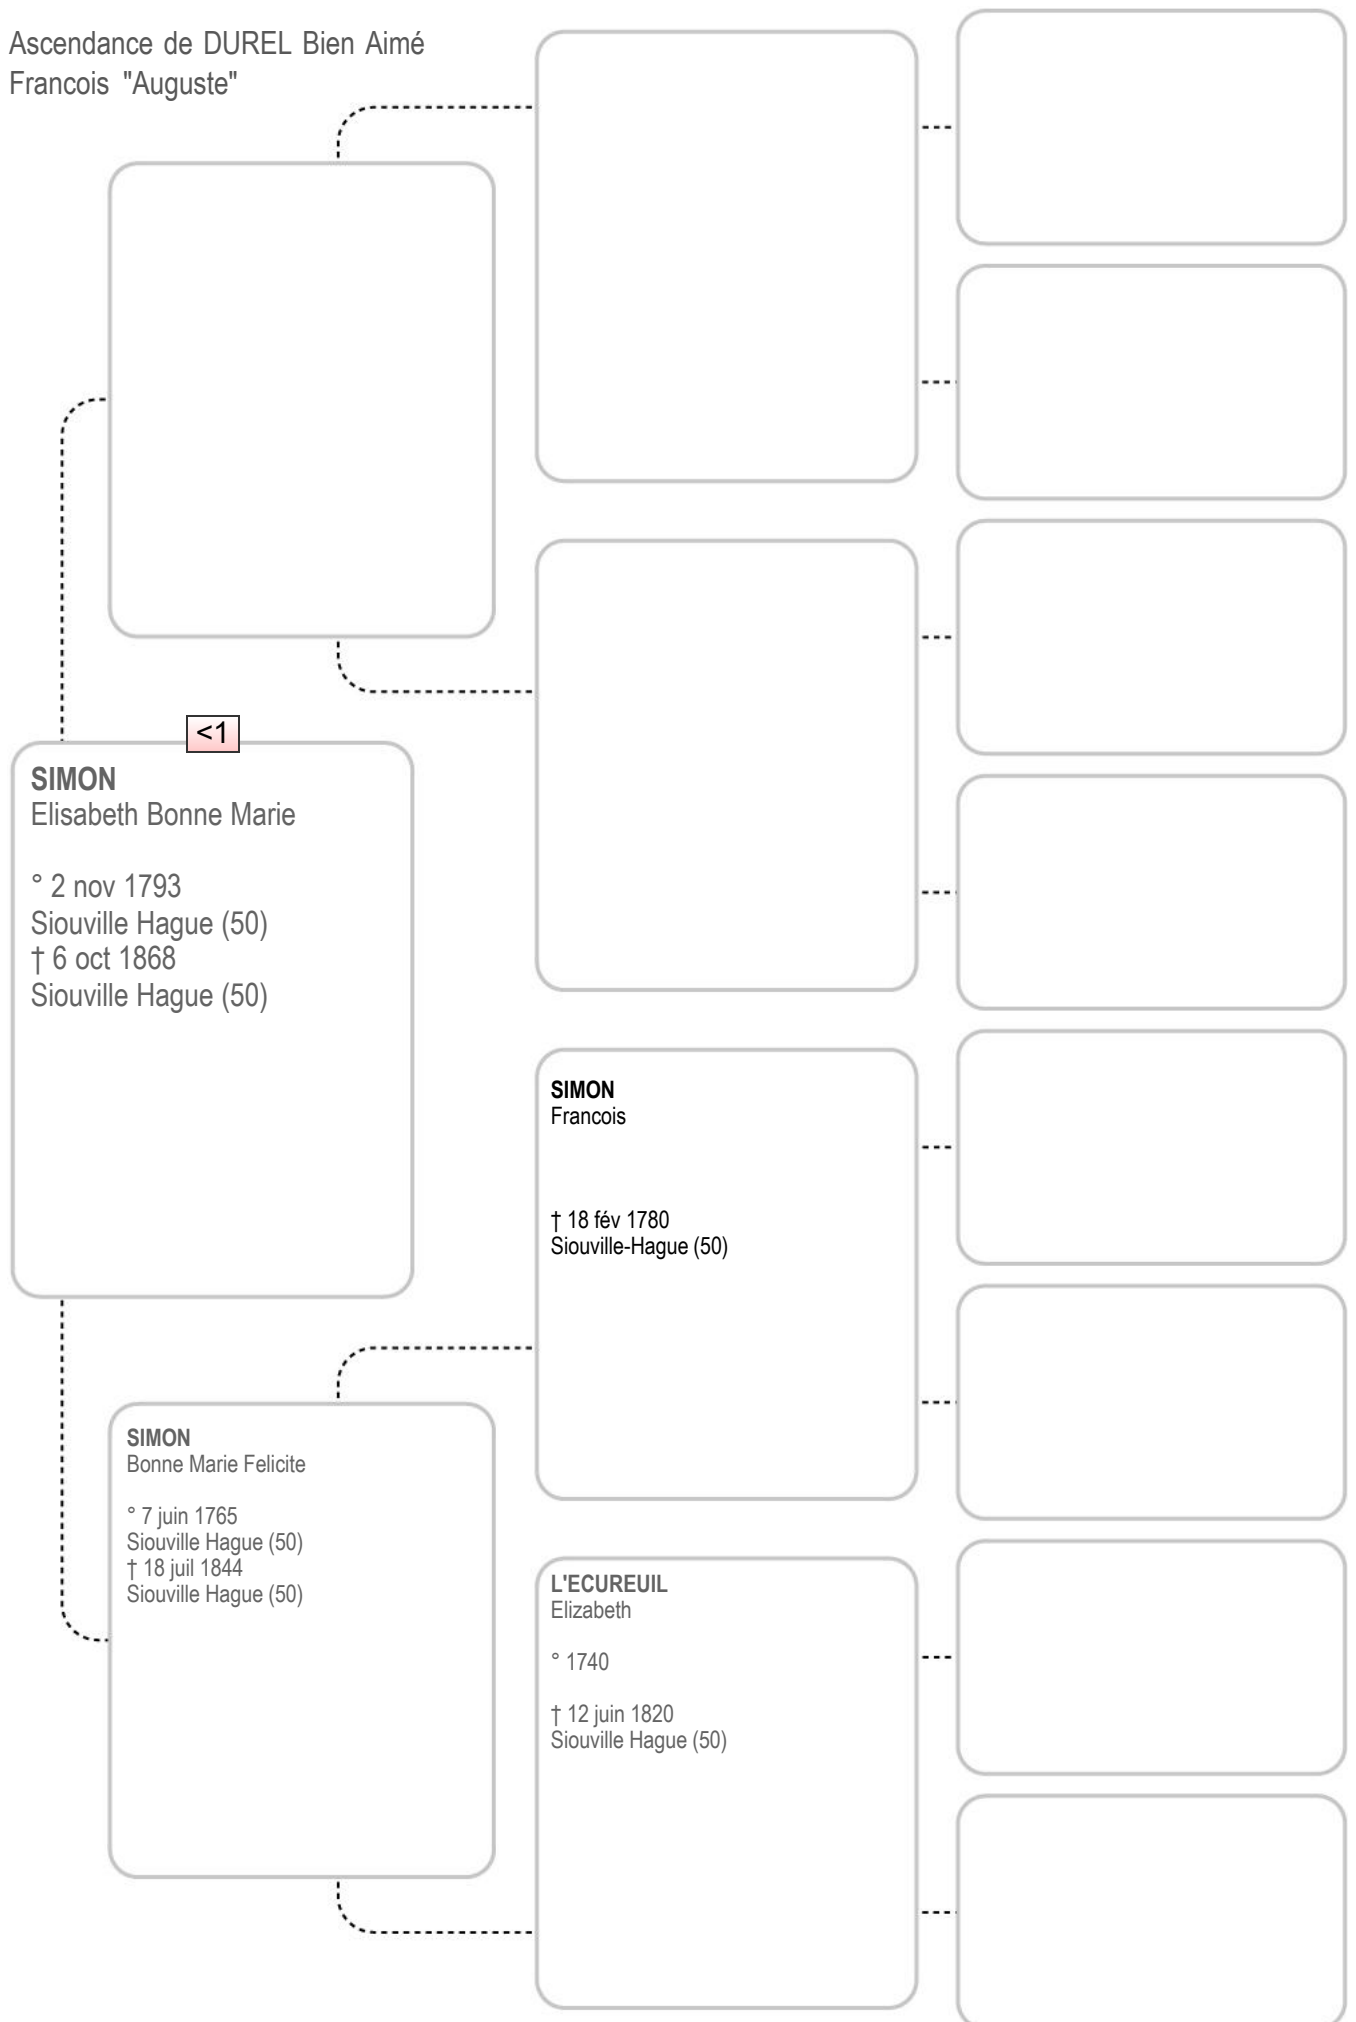

Ascendance de DUREL Bien Aimé
Francois "Auguste"