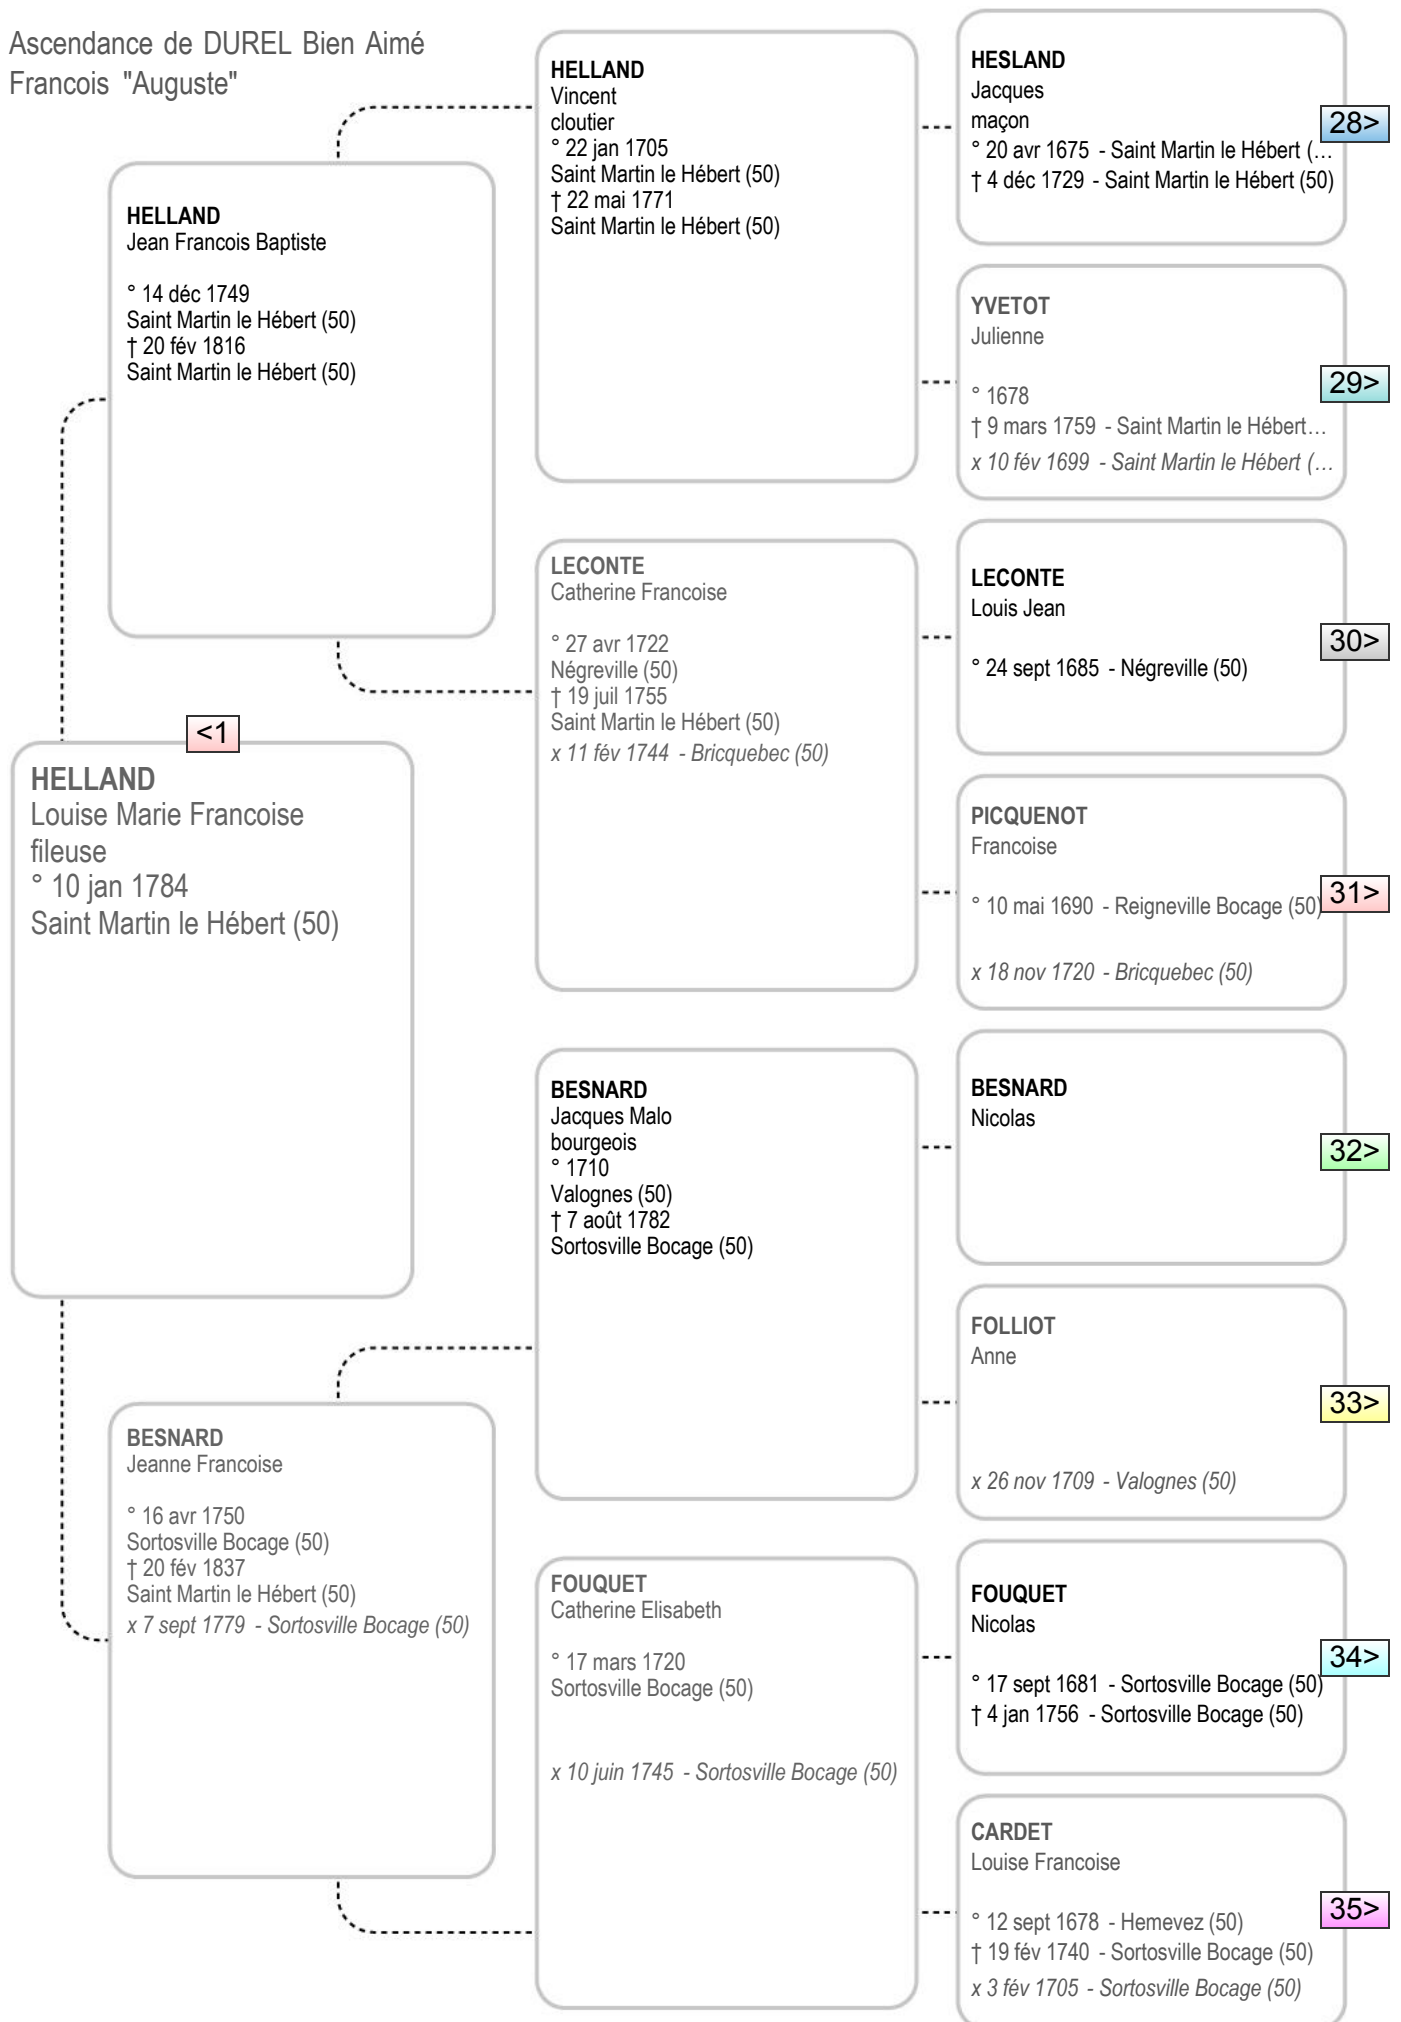

Ascendance de DUREL Bien Aimé
Francois "Auguste"