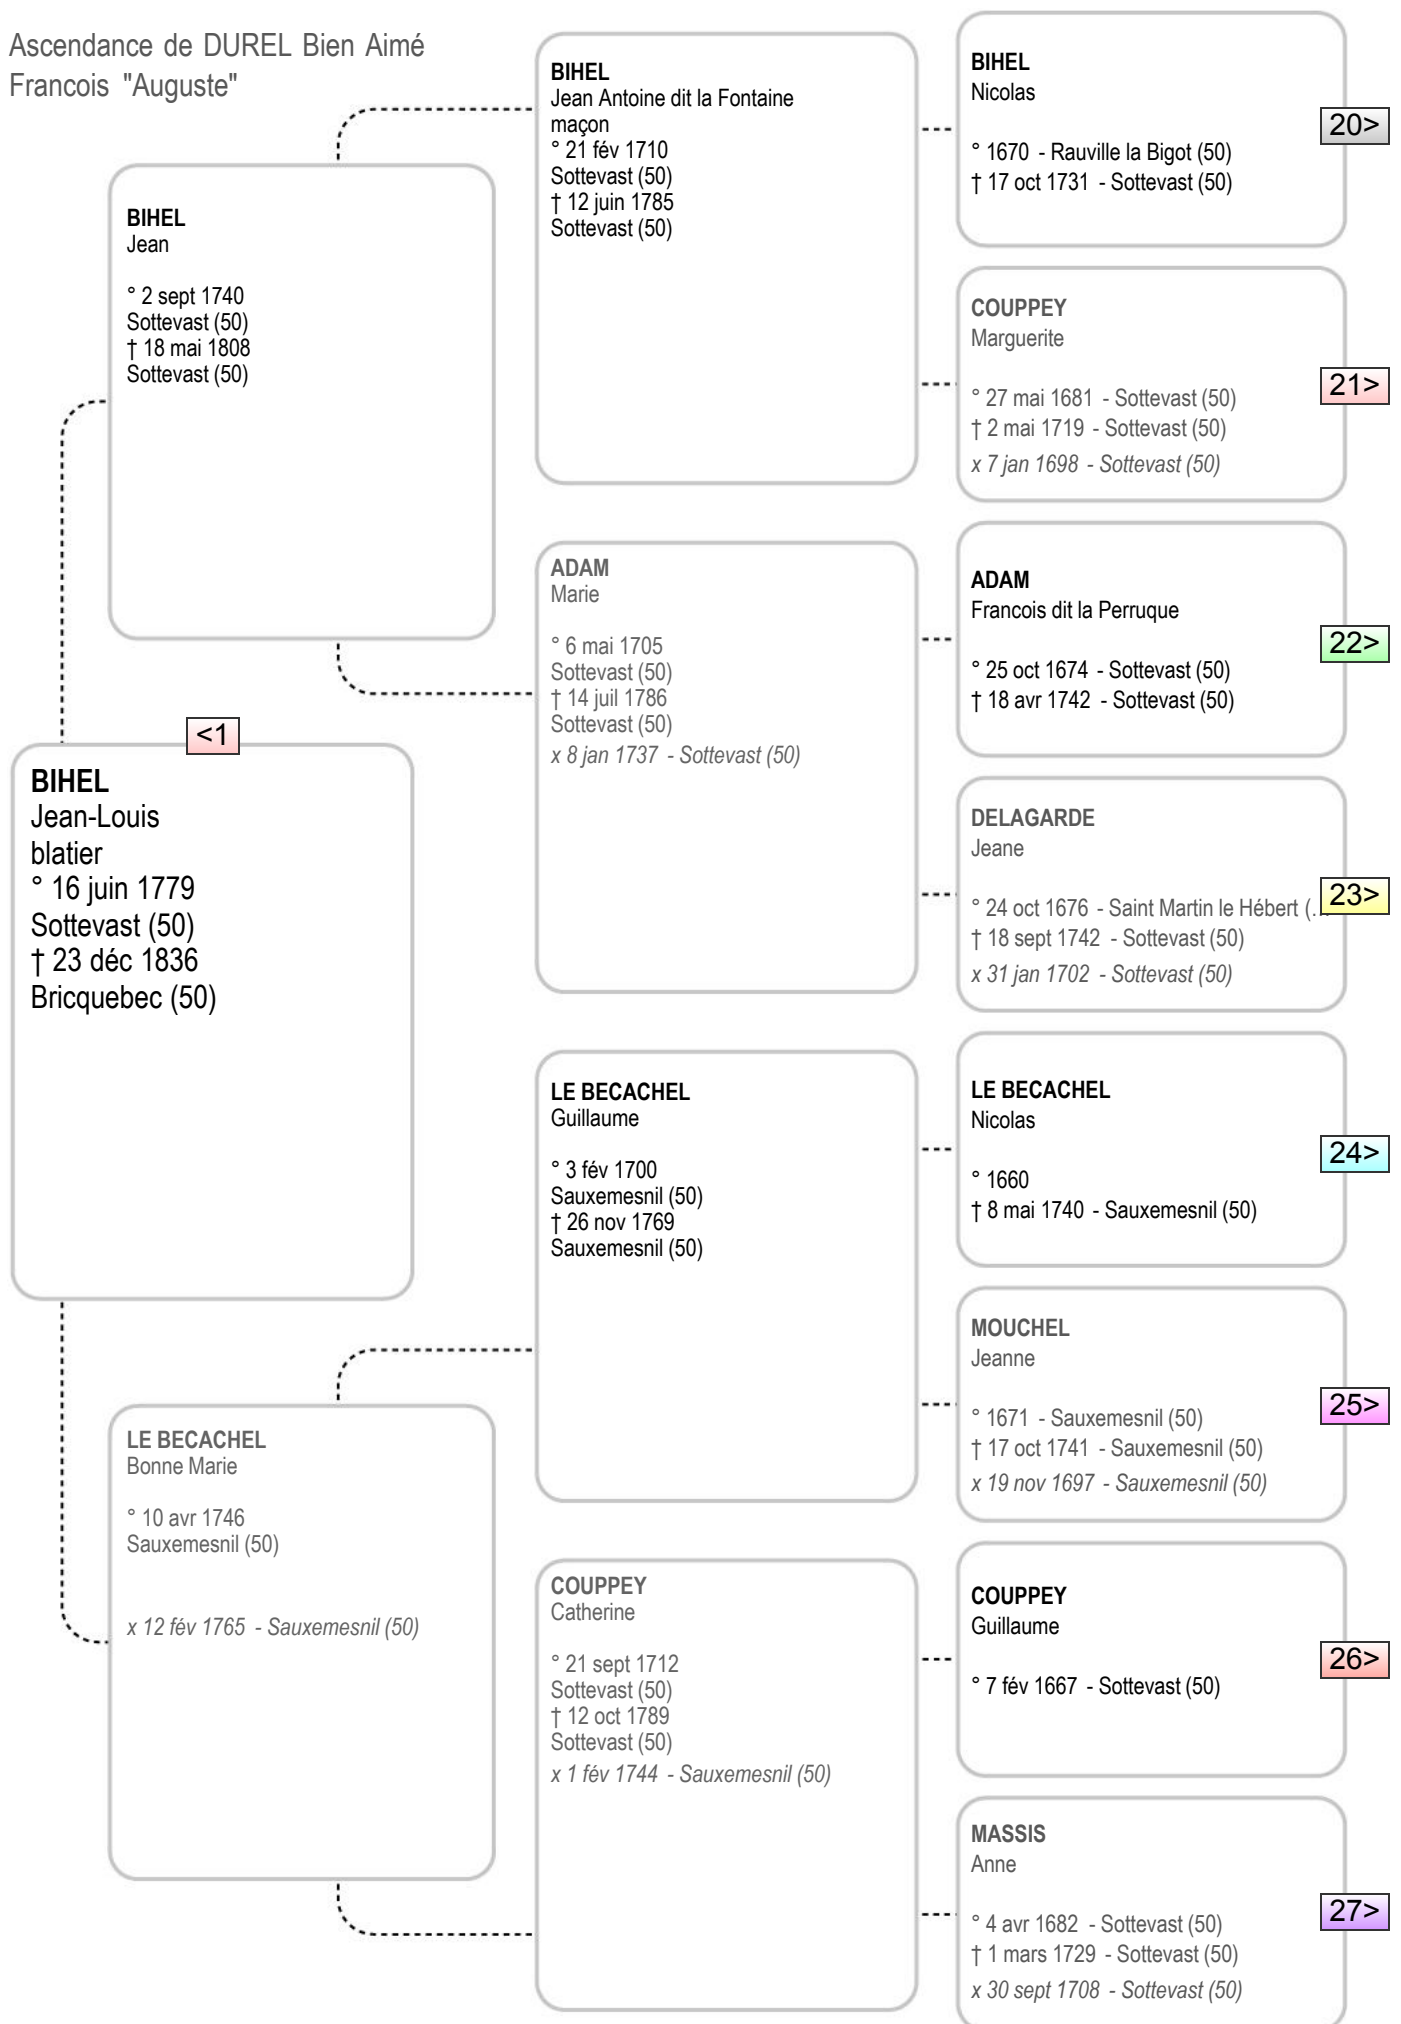

Ascendance de DUREL Bien Aimé
Francois "Auguste"