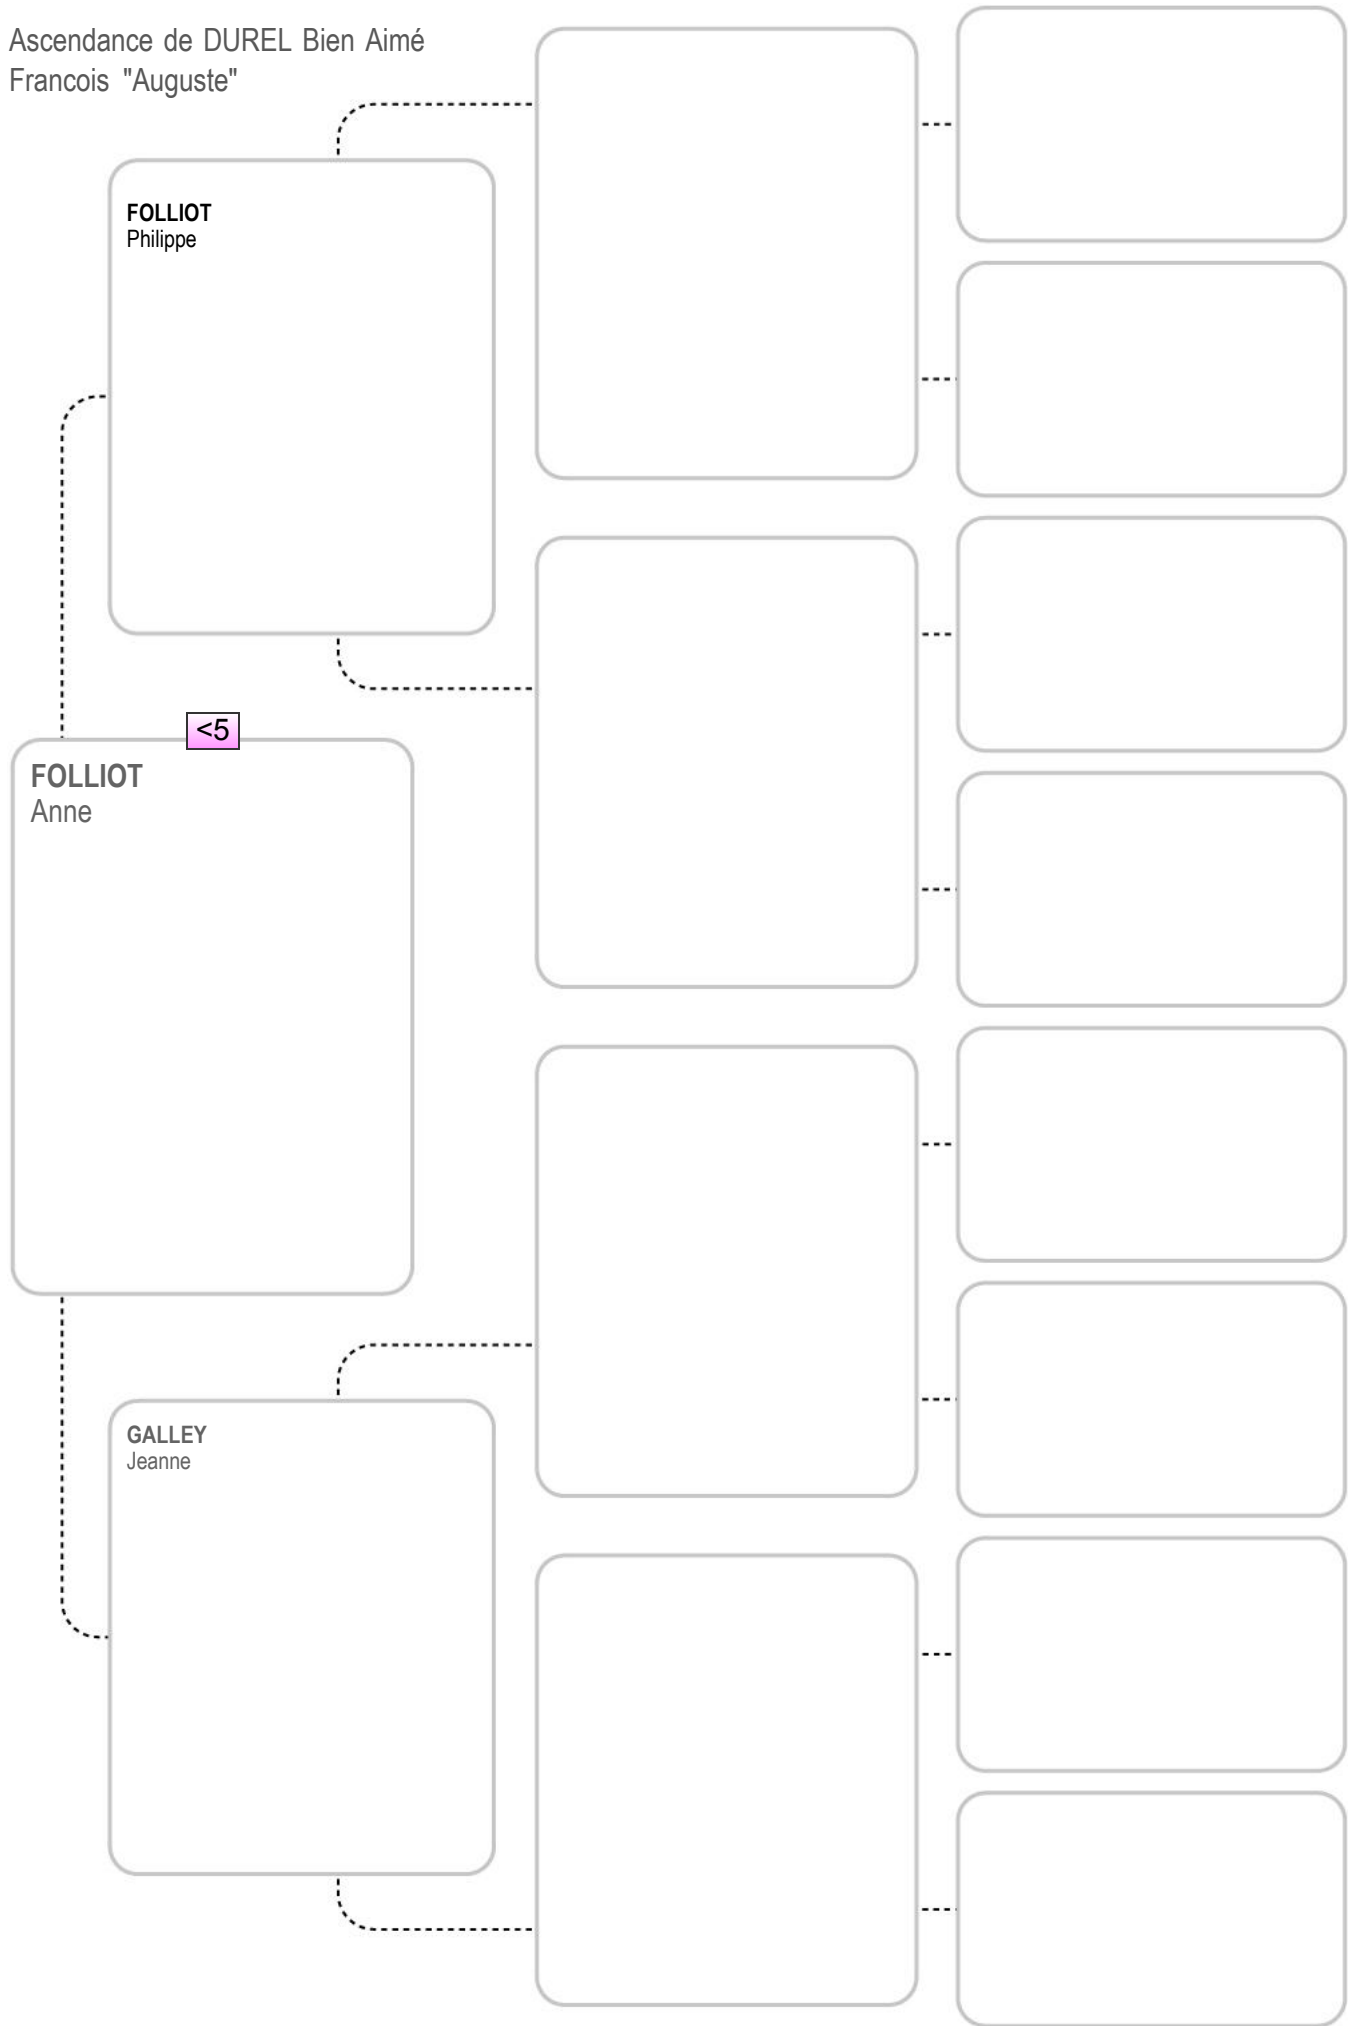

[Empty box]

[Empty box]

BOULARD
Guillemette
bourgeoise de valognes

x 25 nov 1668 - Alleaume (50)

[Empty box]

[Empty box]

[Empty box]

Ascendance de DUREL Bien Aimé
Francois "Auguste"