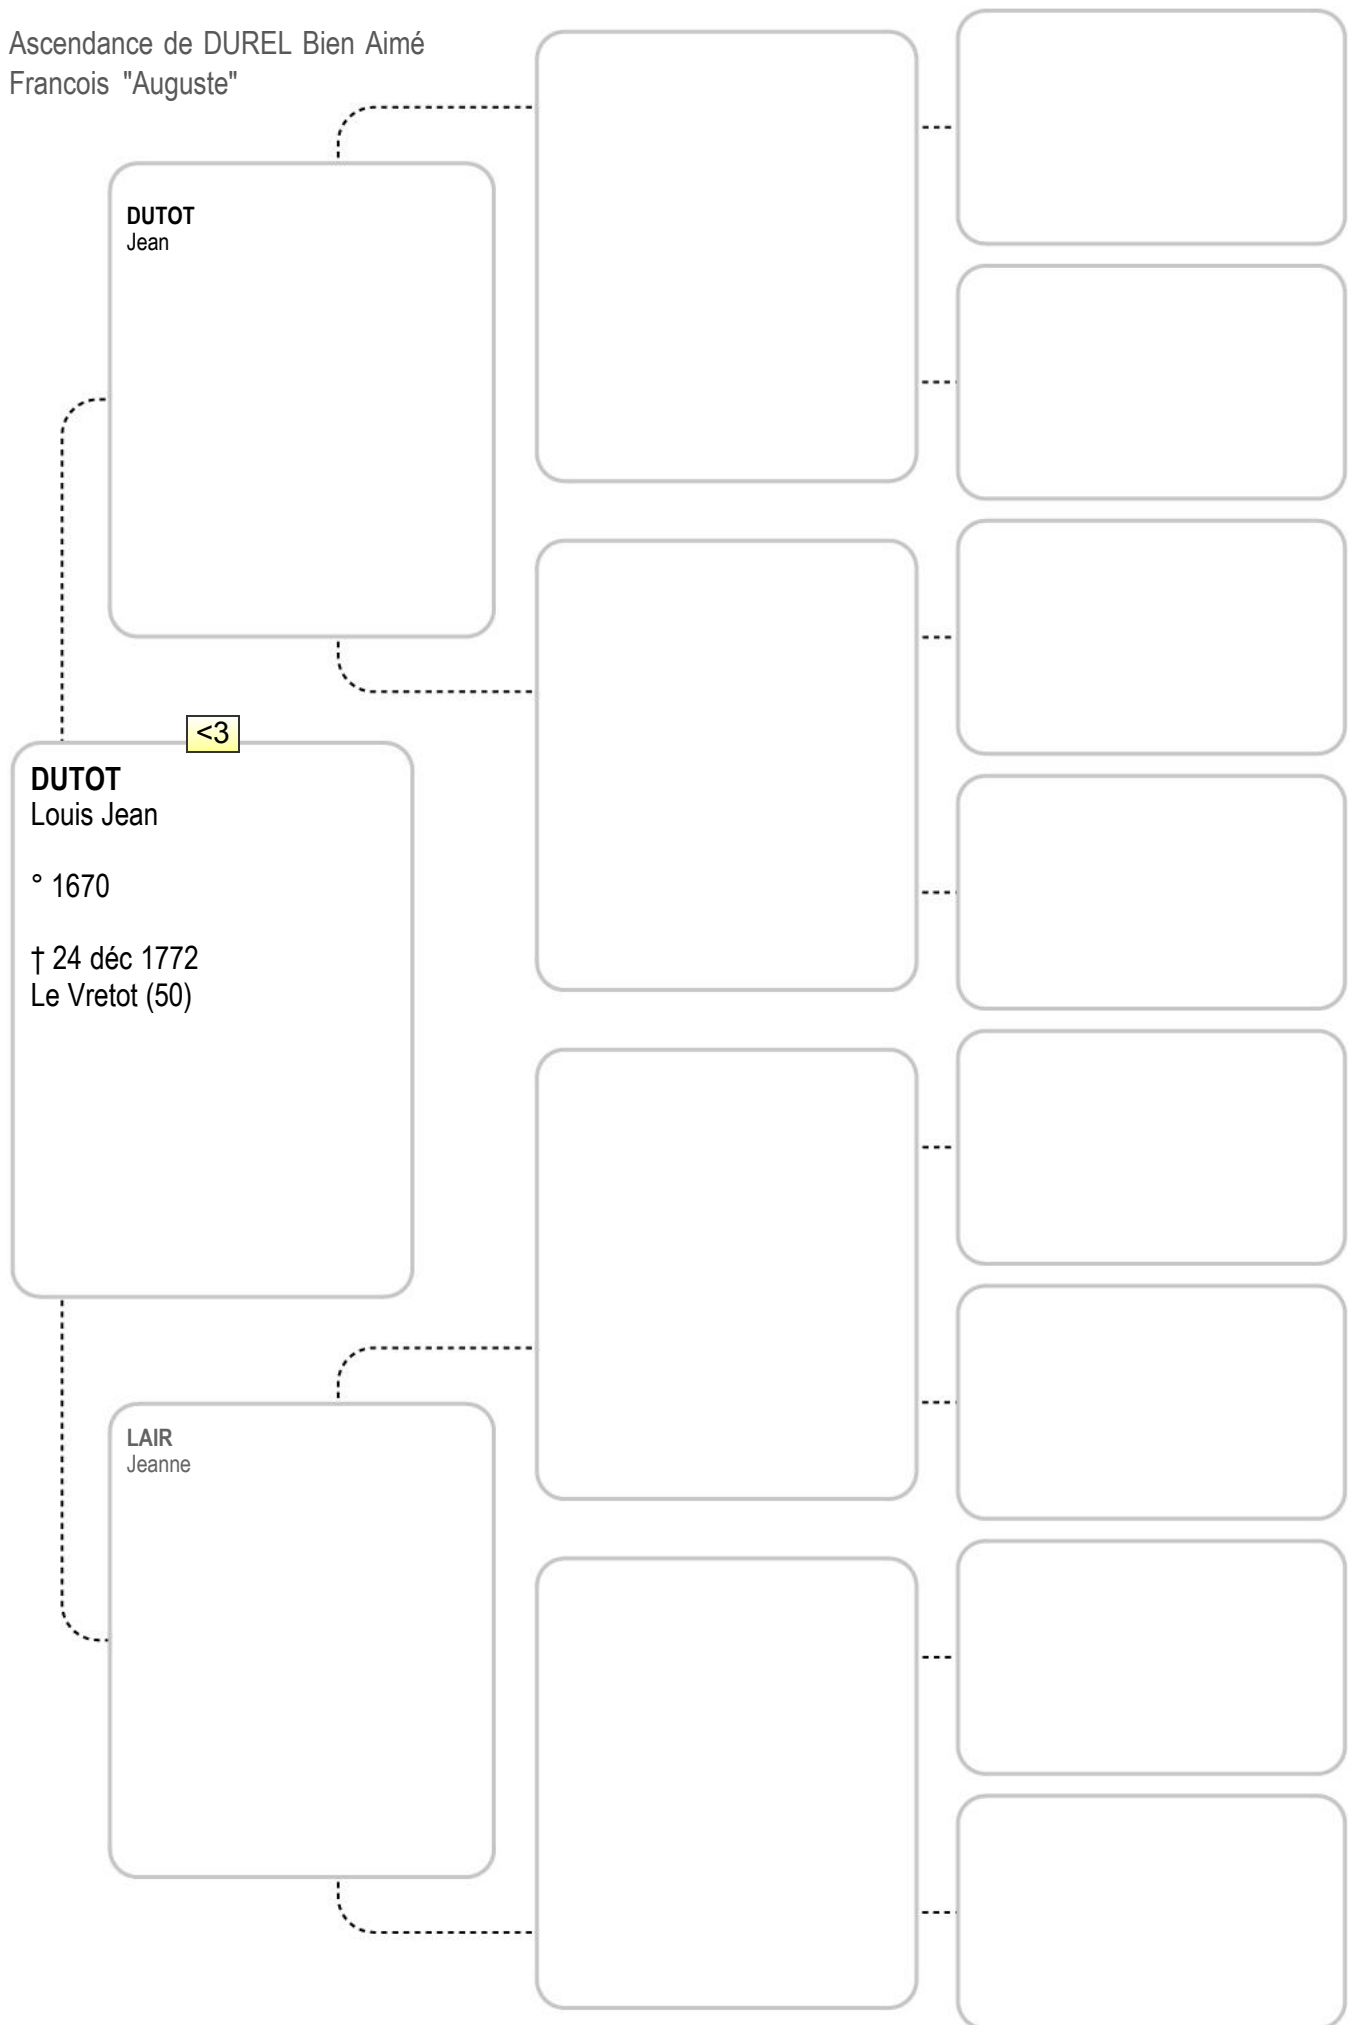

Ascendance de DUREL Bien Aimé
Francois "Auguste"