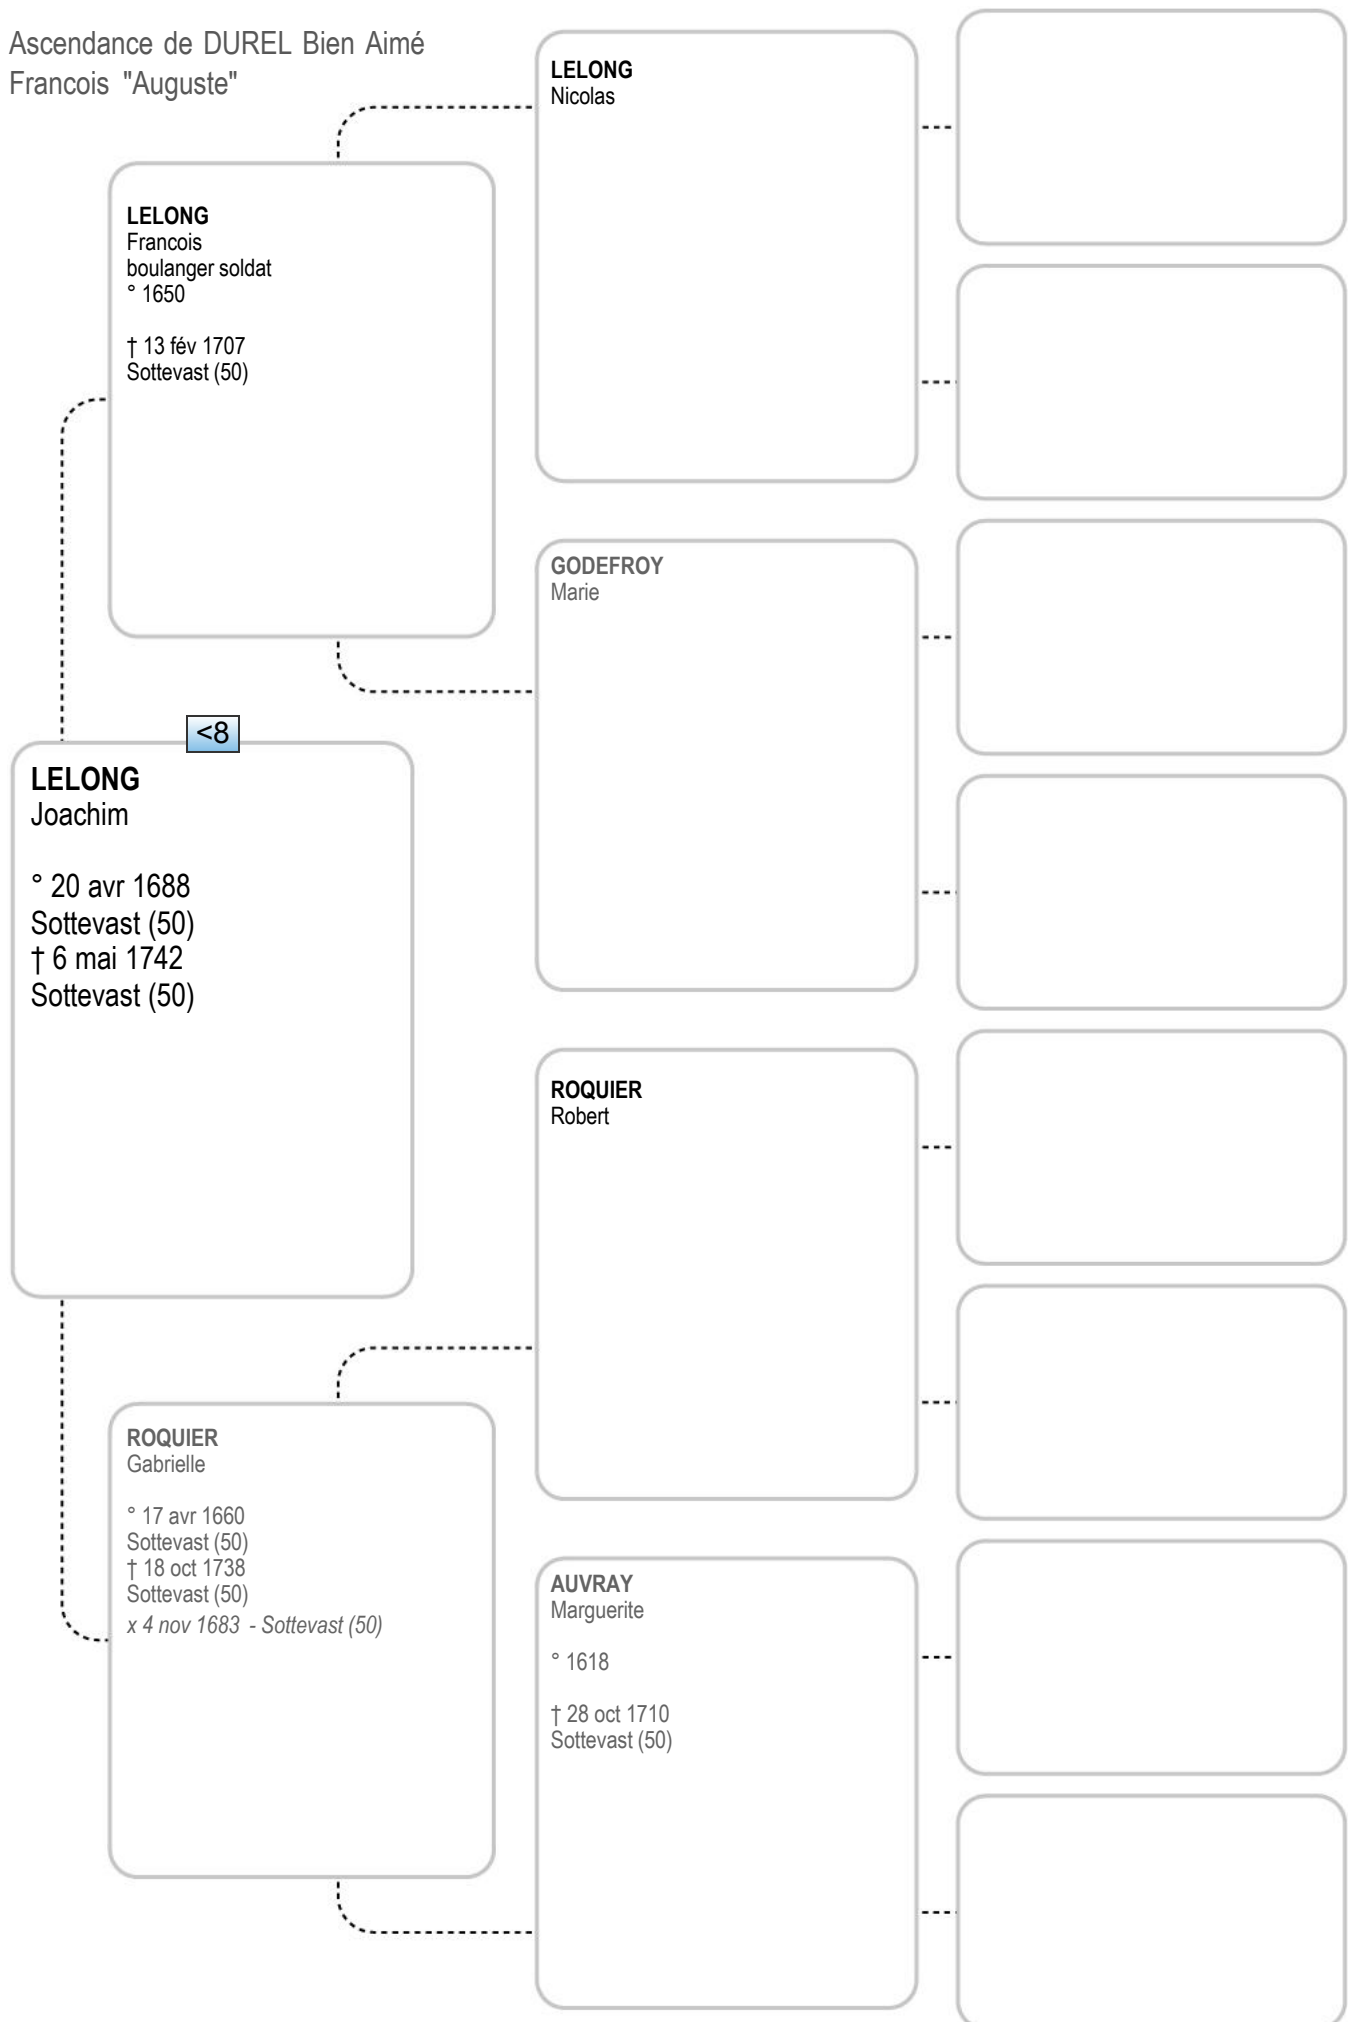

Ascendance de DUREL Bien Aimé
Francois "Auguste"