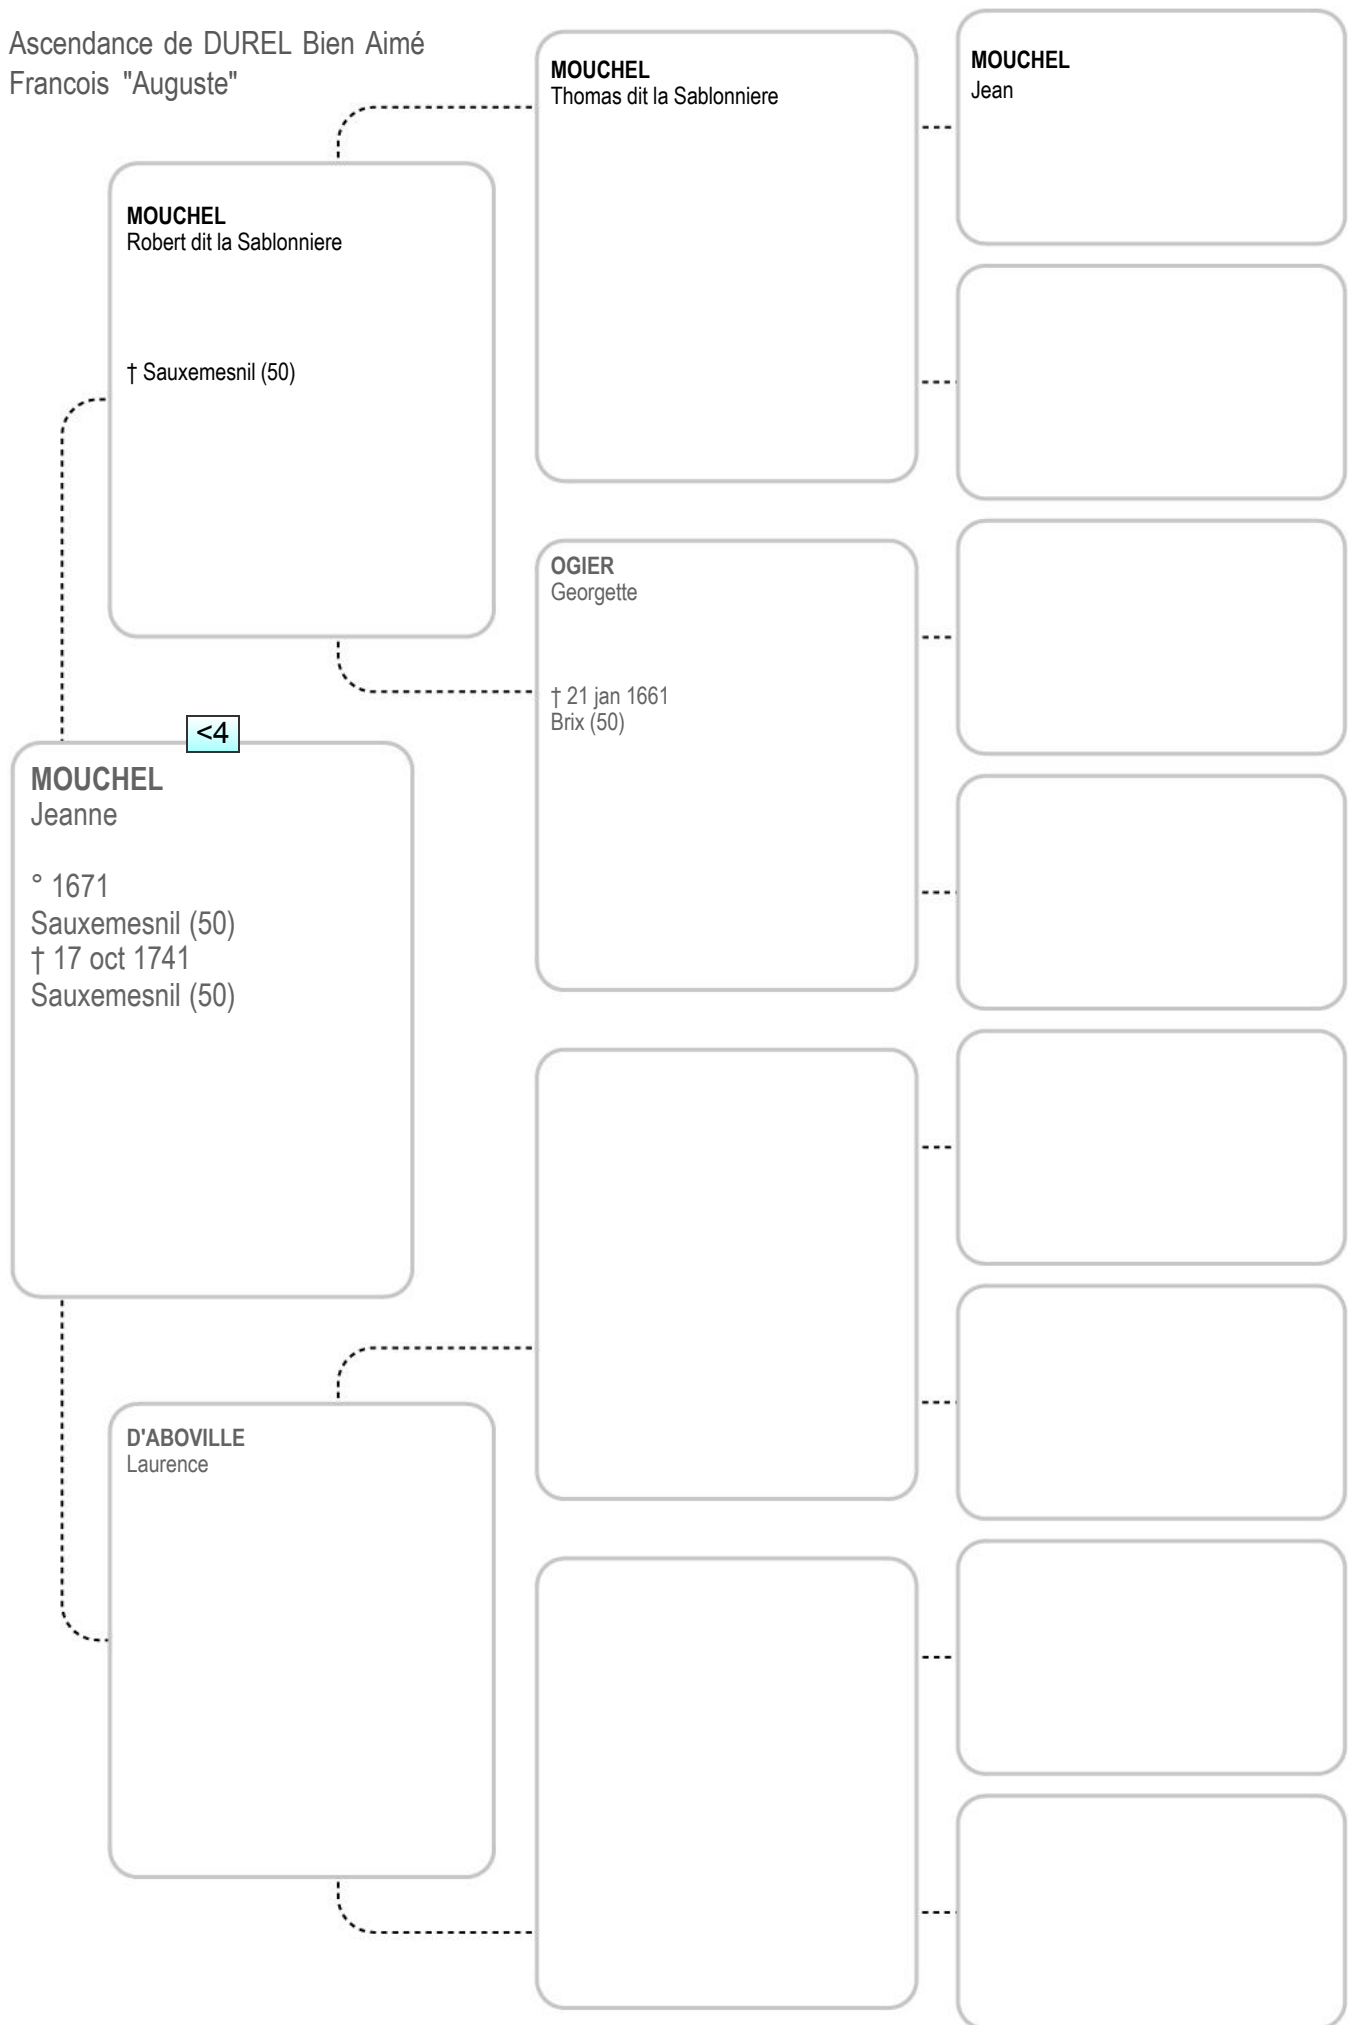

Ascendance de DUREL Bien Aimé
Francois "Auguste"