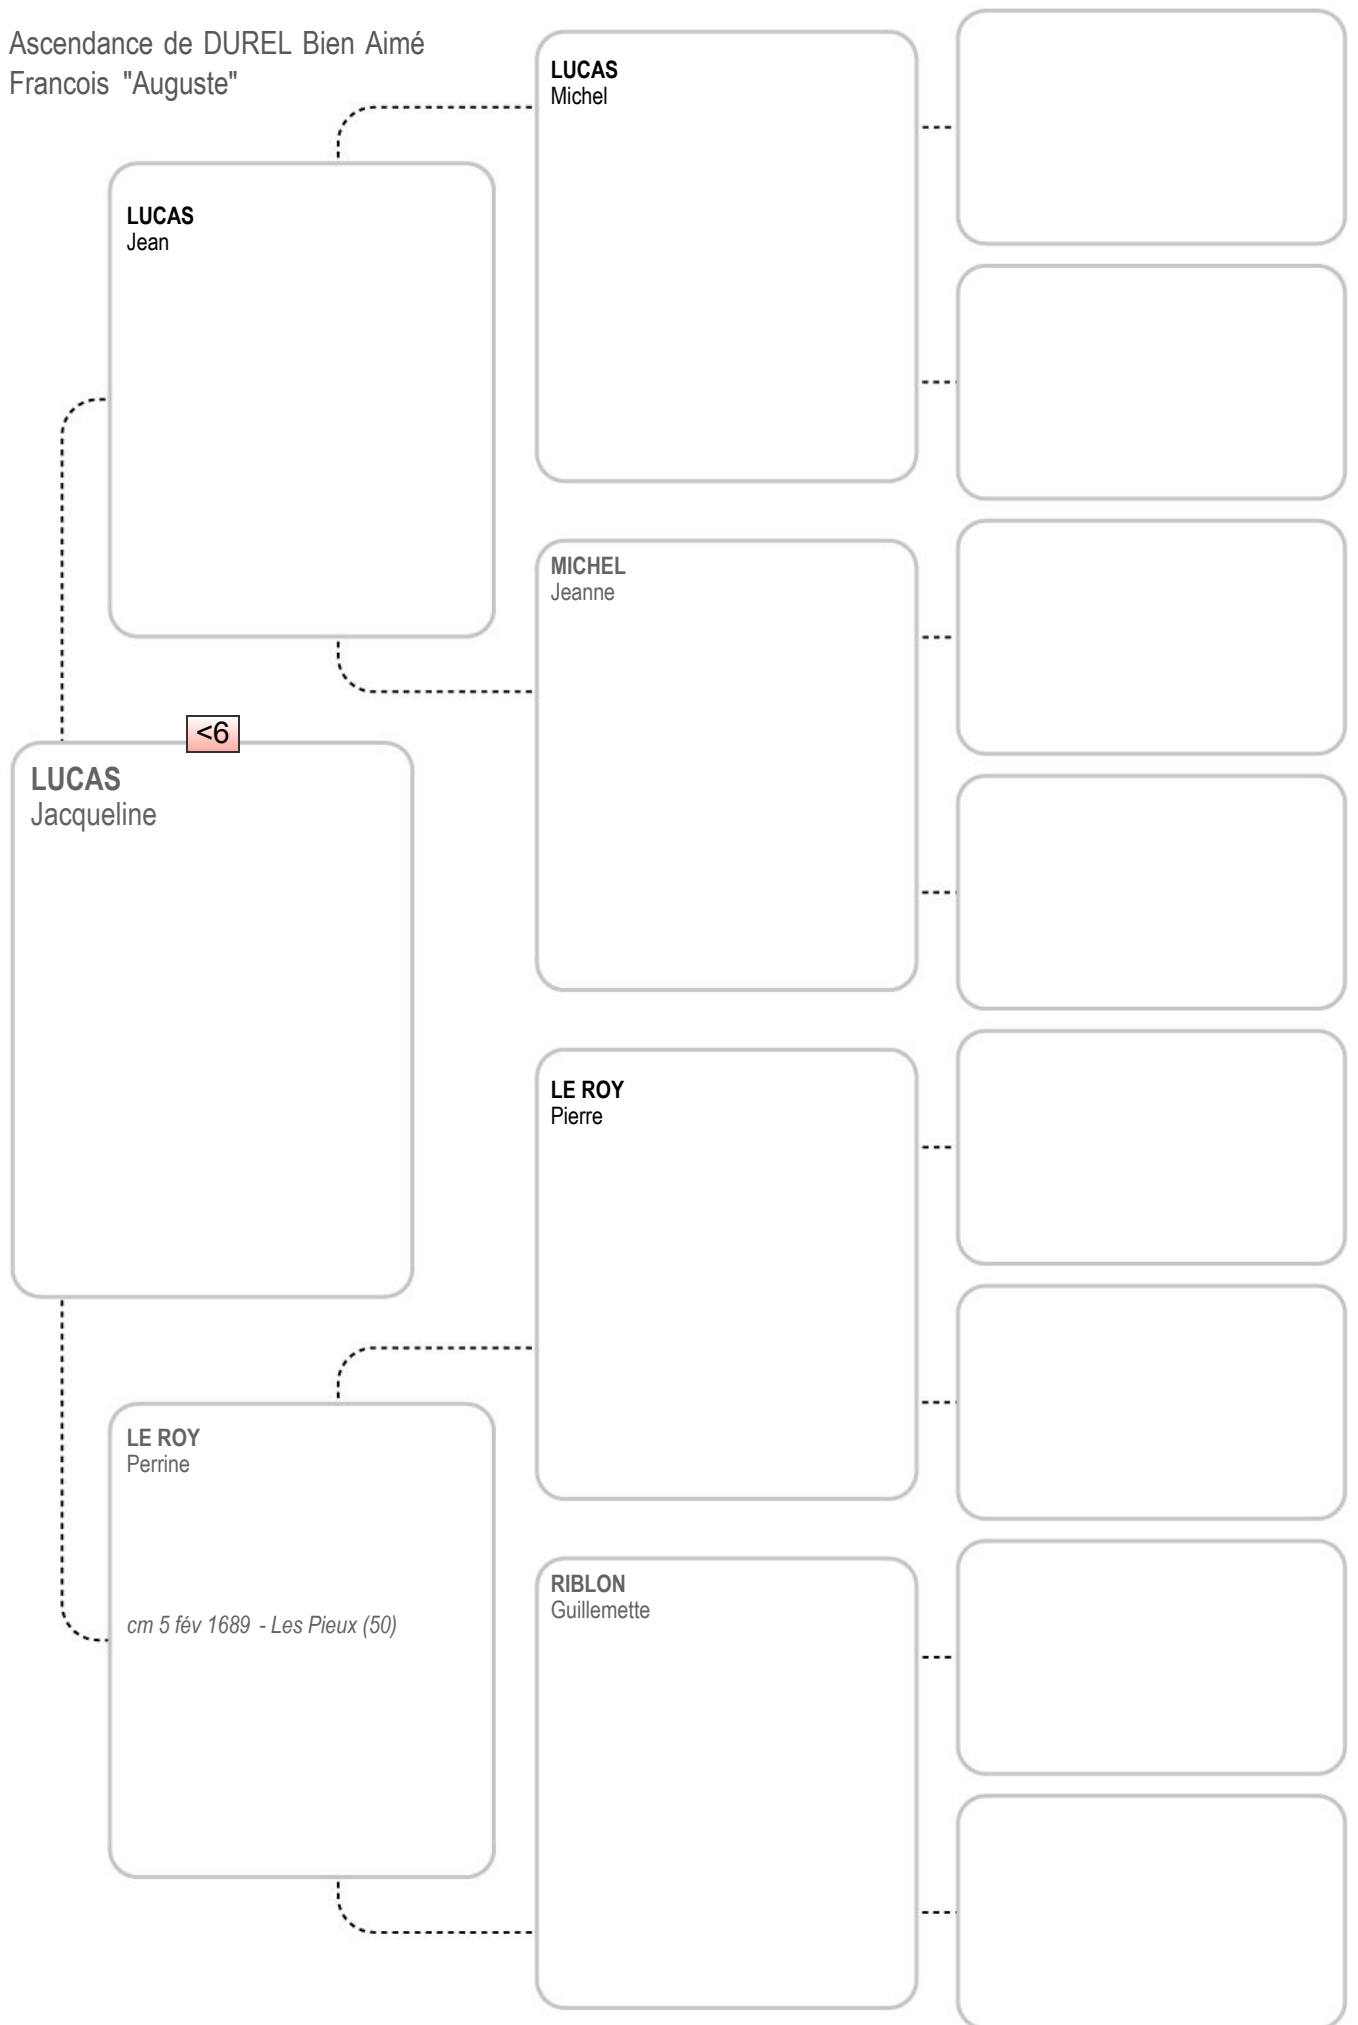

Ascendance de DUREL Bien Aimé
Francois "Auguste"