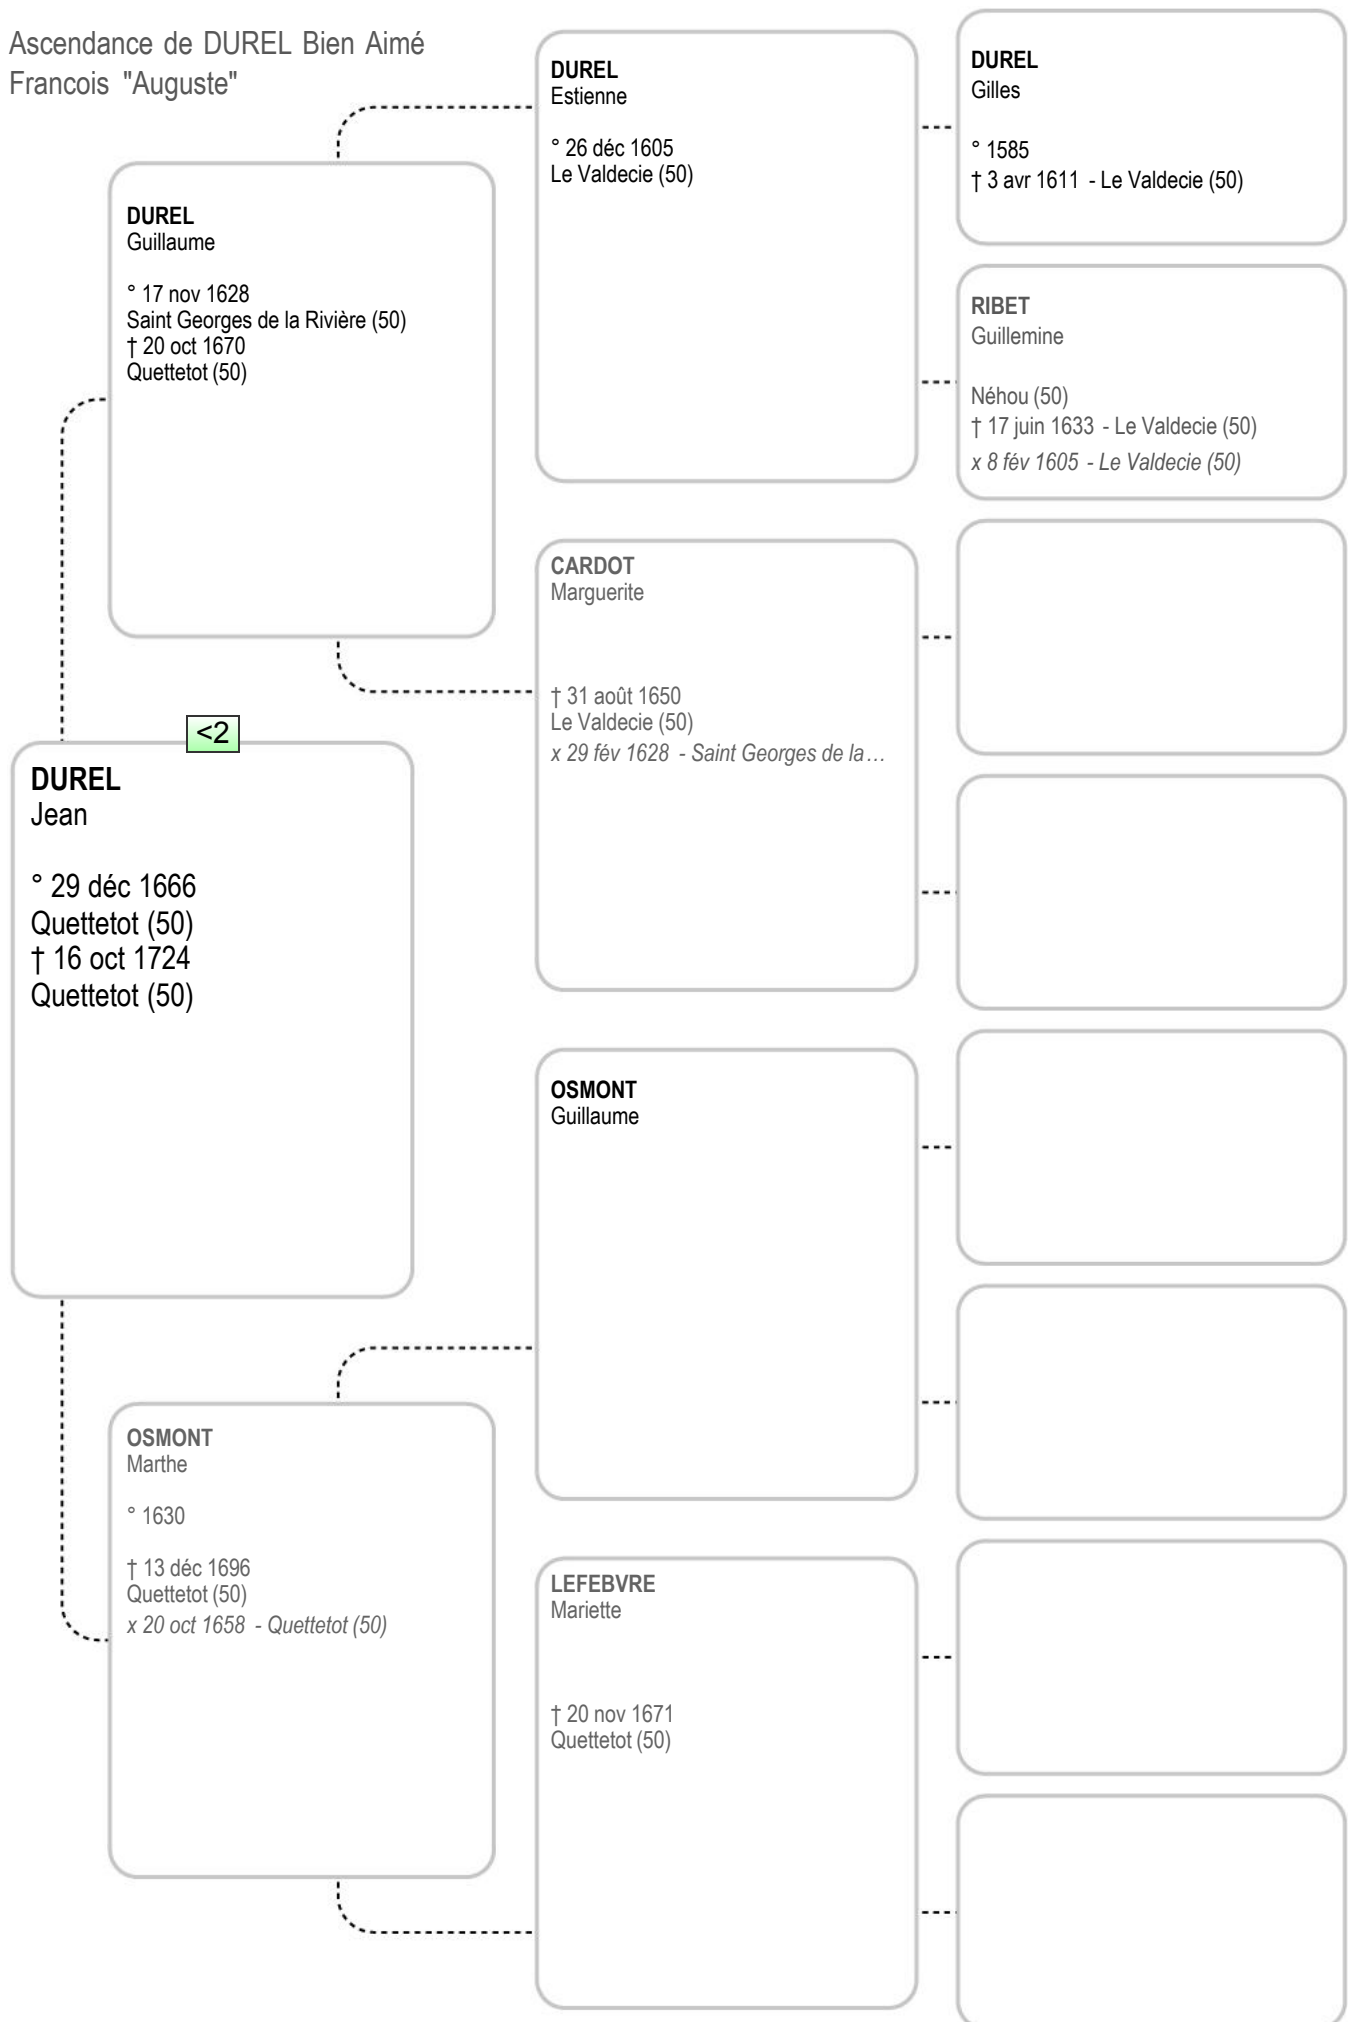

Ascendance de DUREL Bien Aimé
Francois "Auguste"