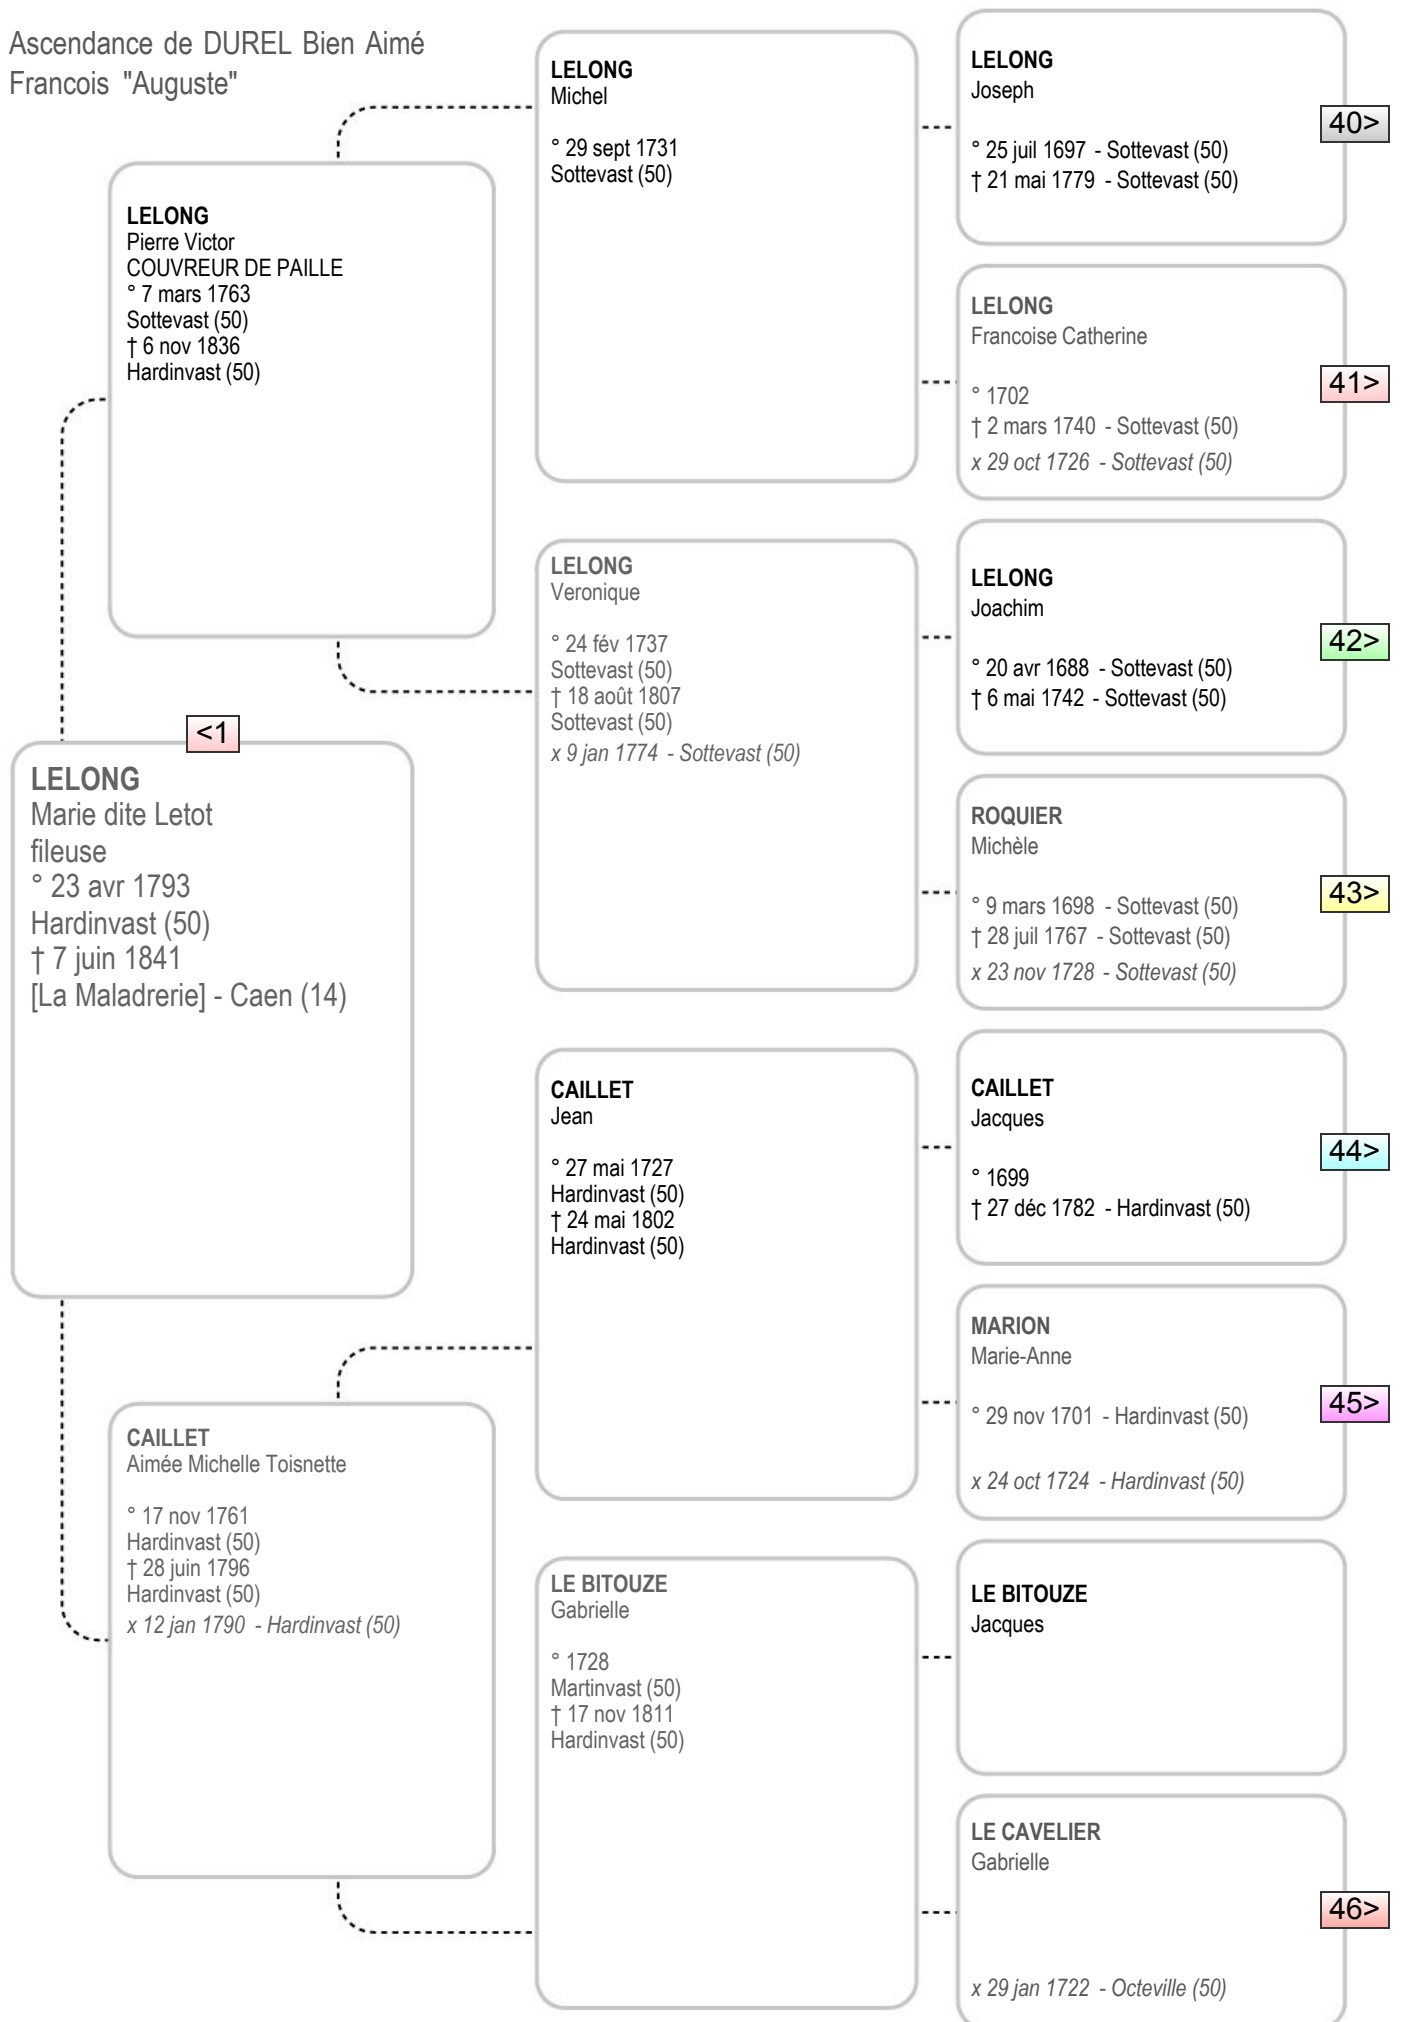

Ascendance de DUREL Bien Aimé
Francois "Auguste"