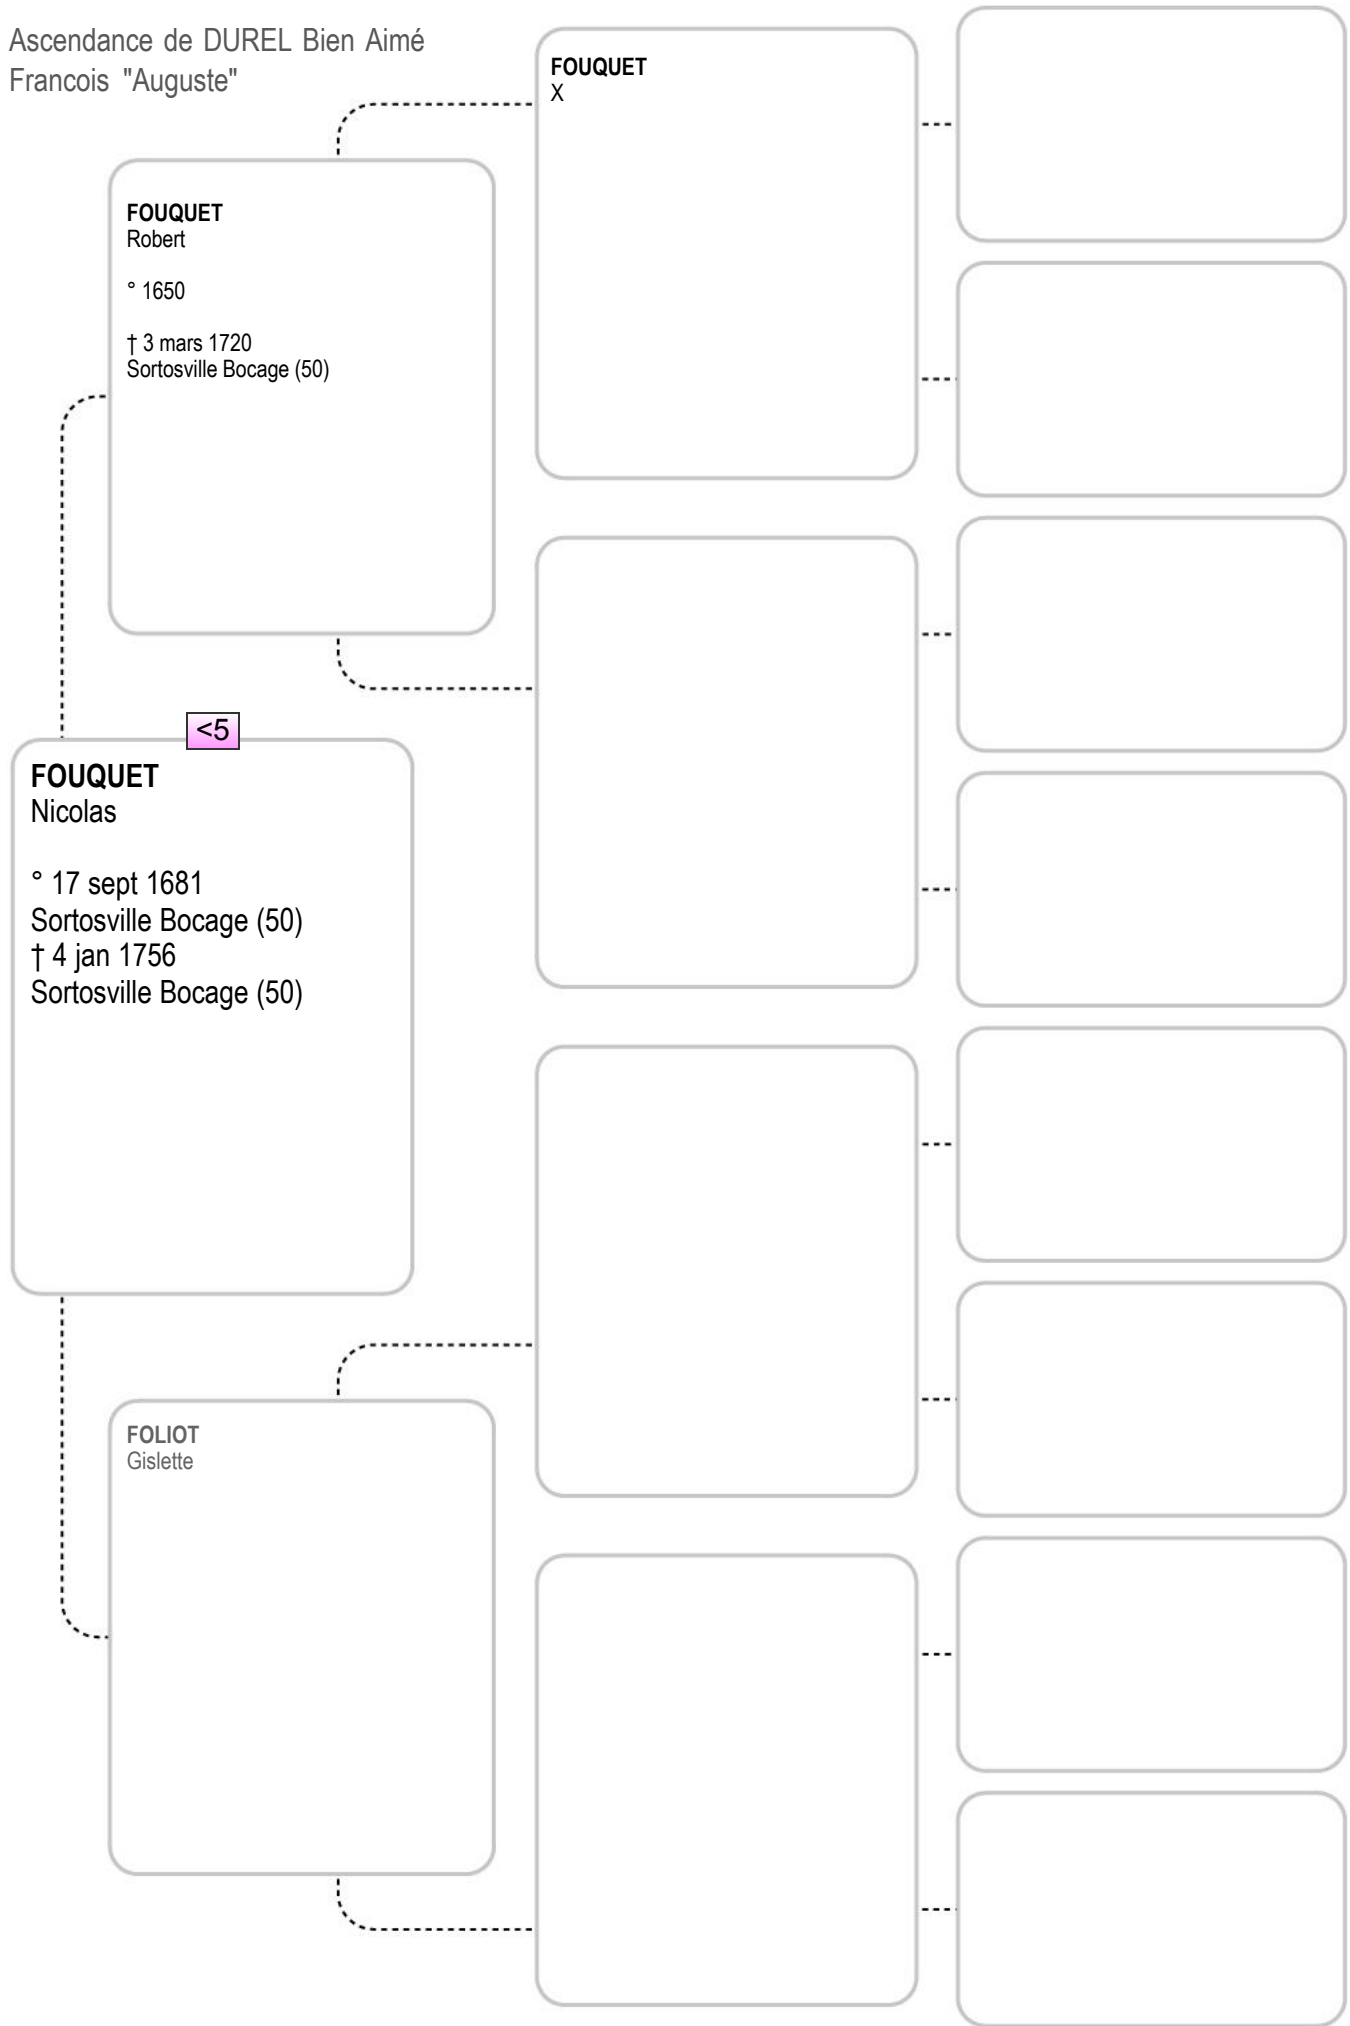

Ascendance de DUREL Bien Aimé
Francois "Auguste"