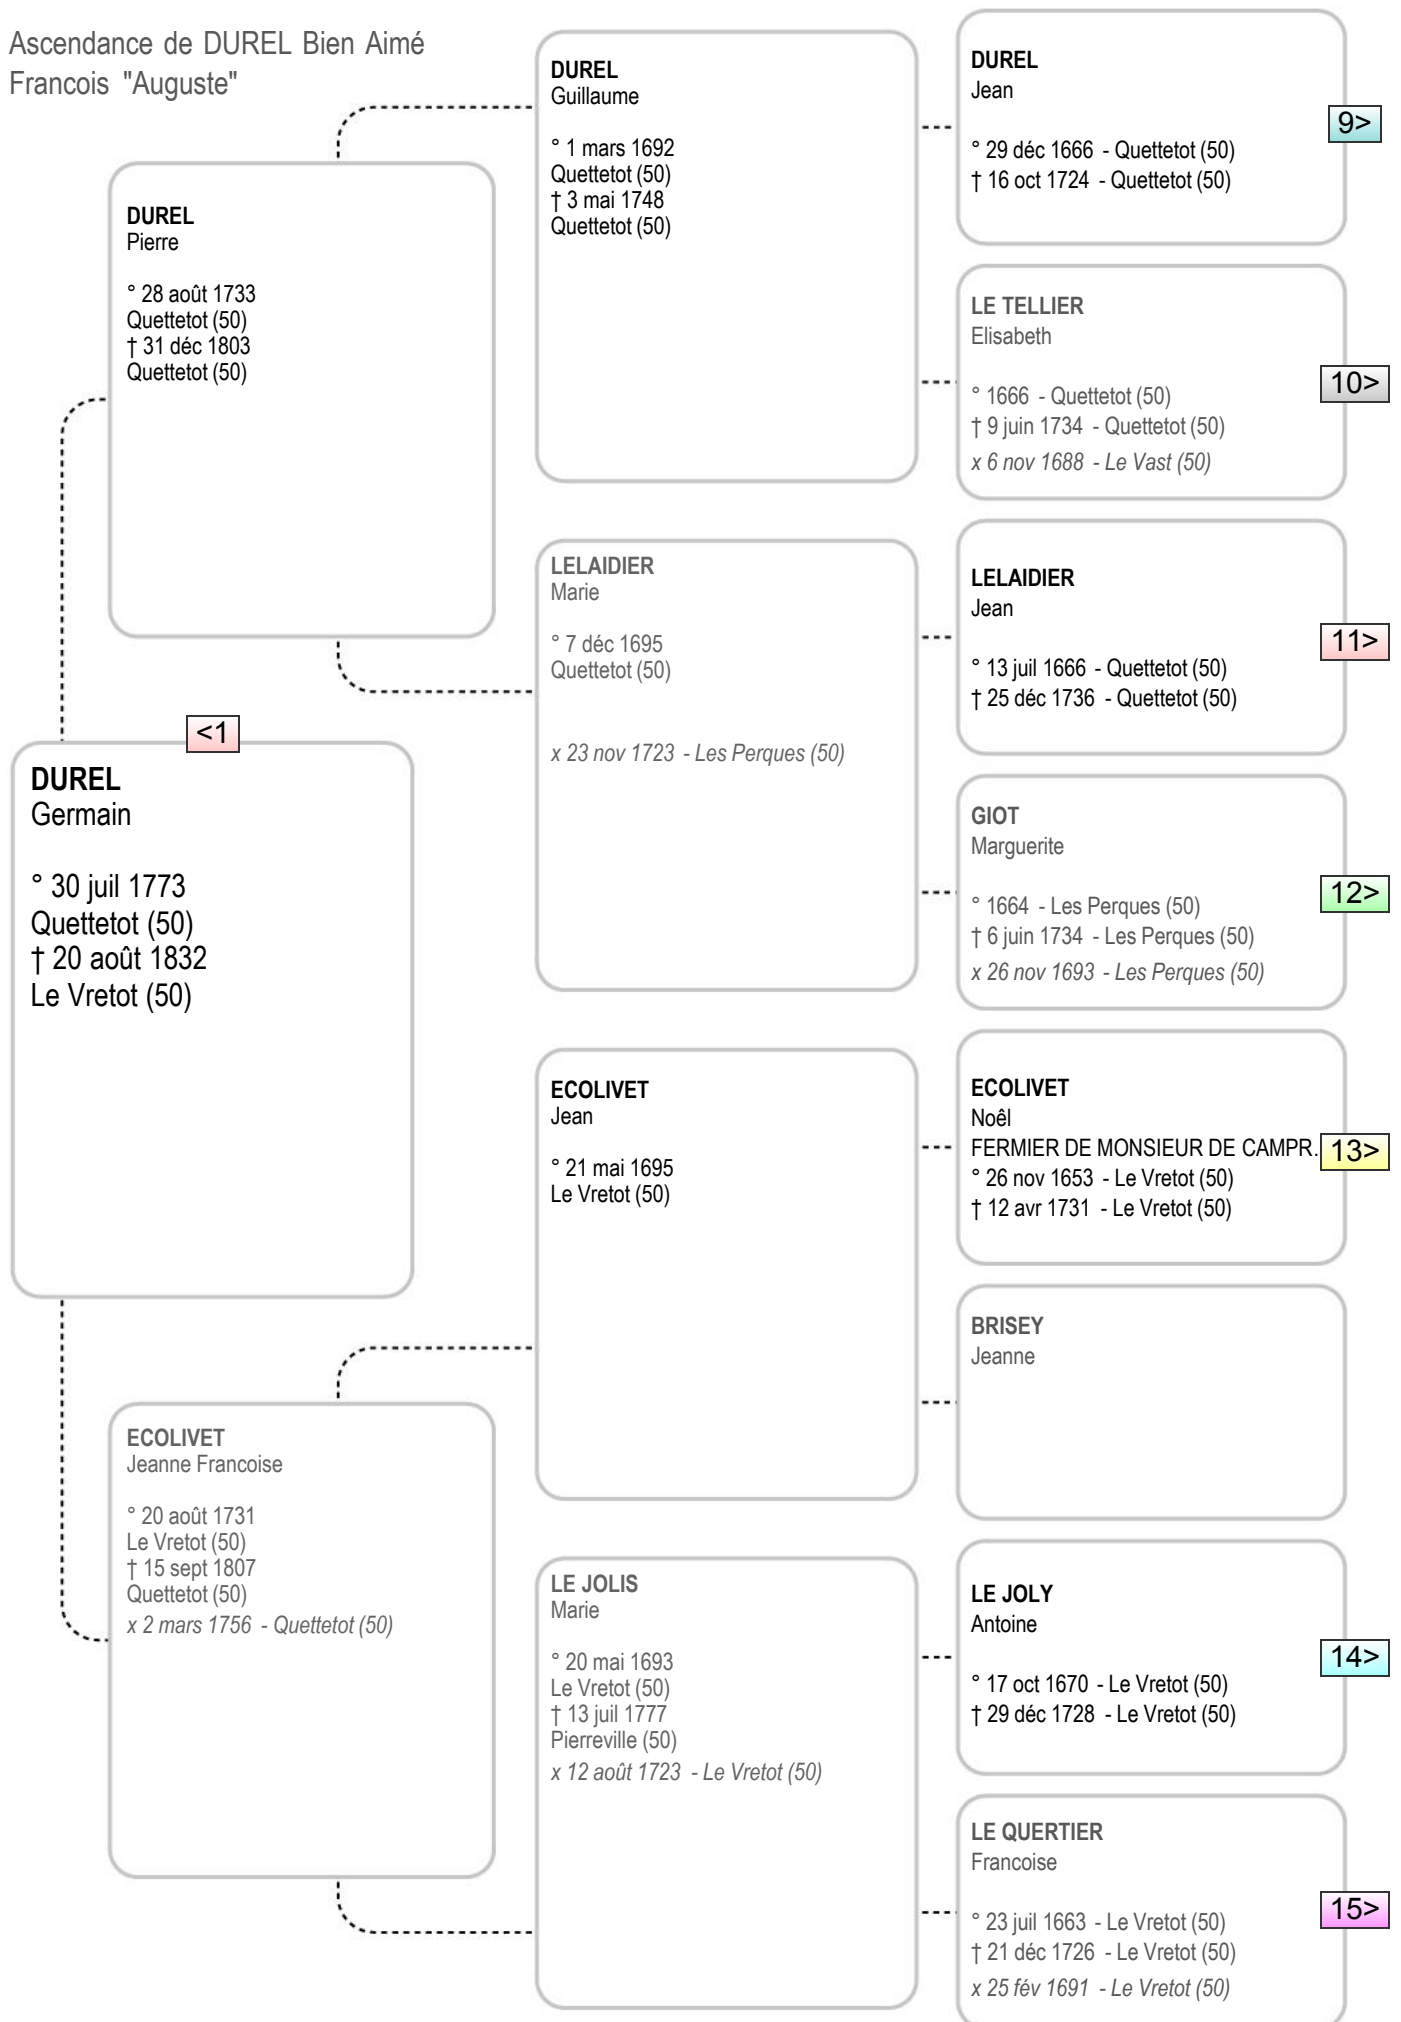

Ascendance de DUREL Bien Aimé
Francois "Auguste"