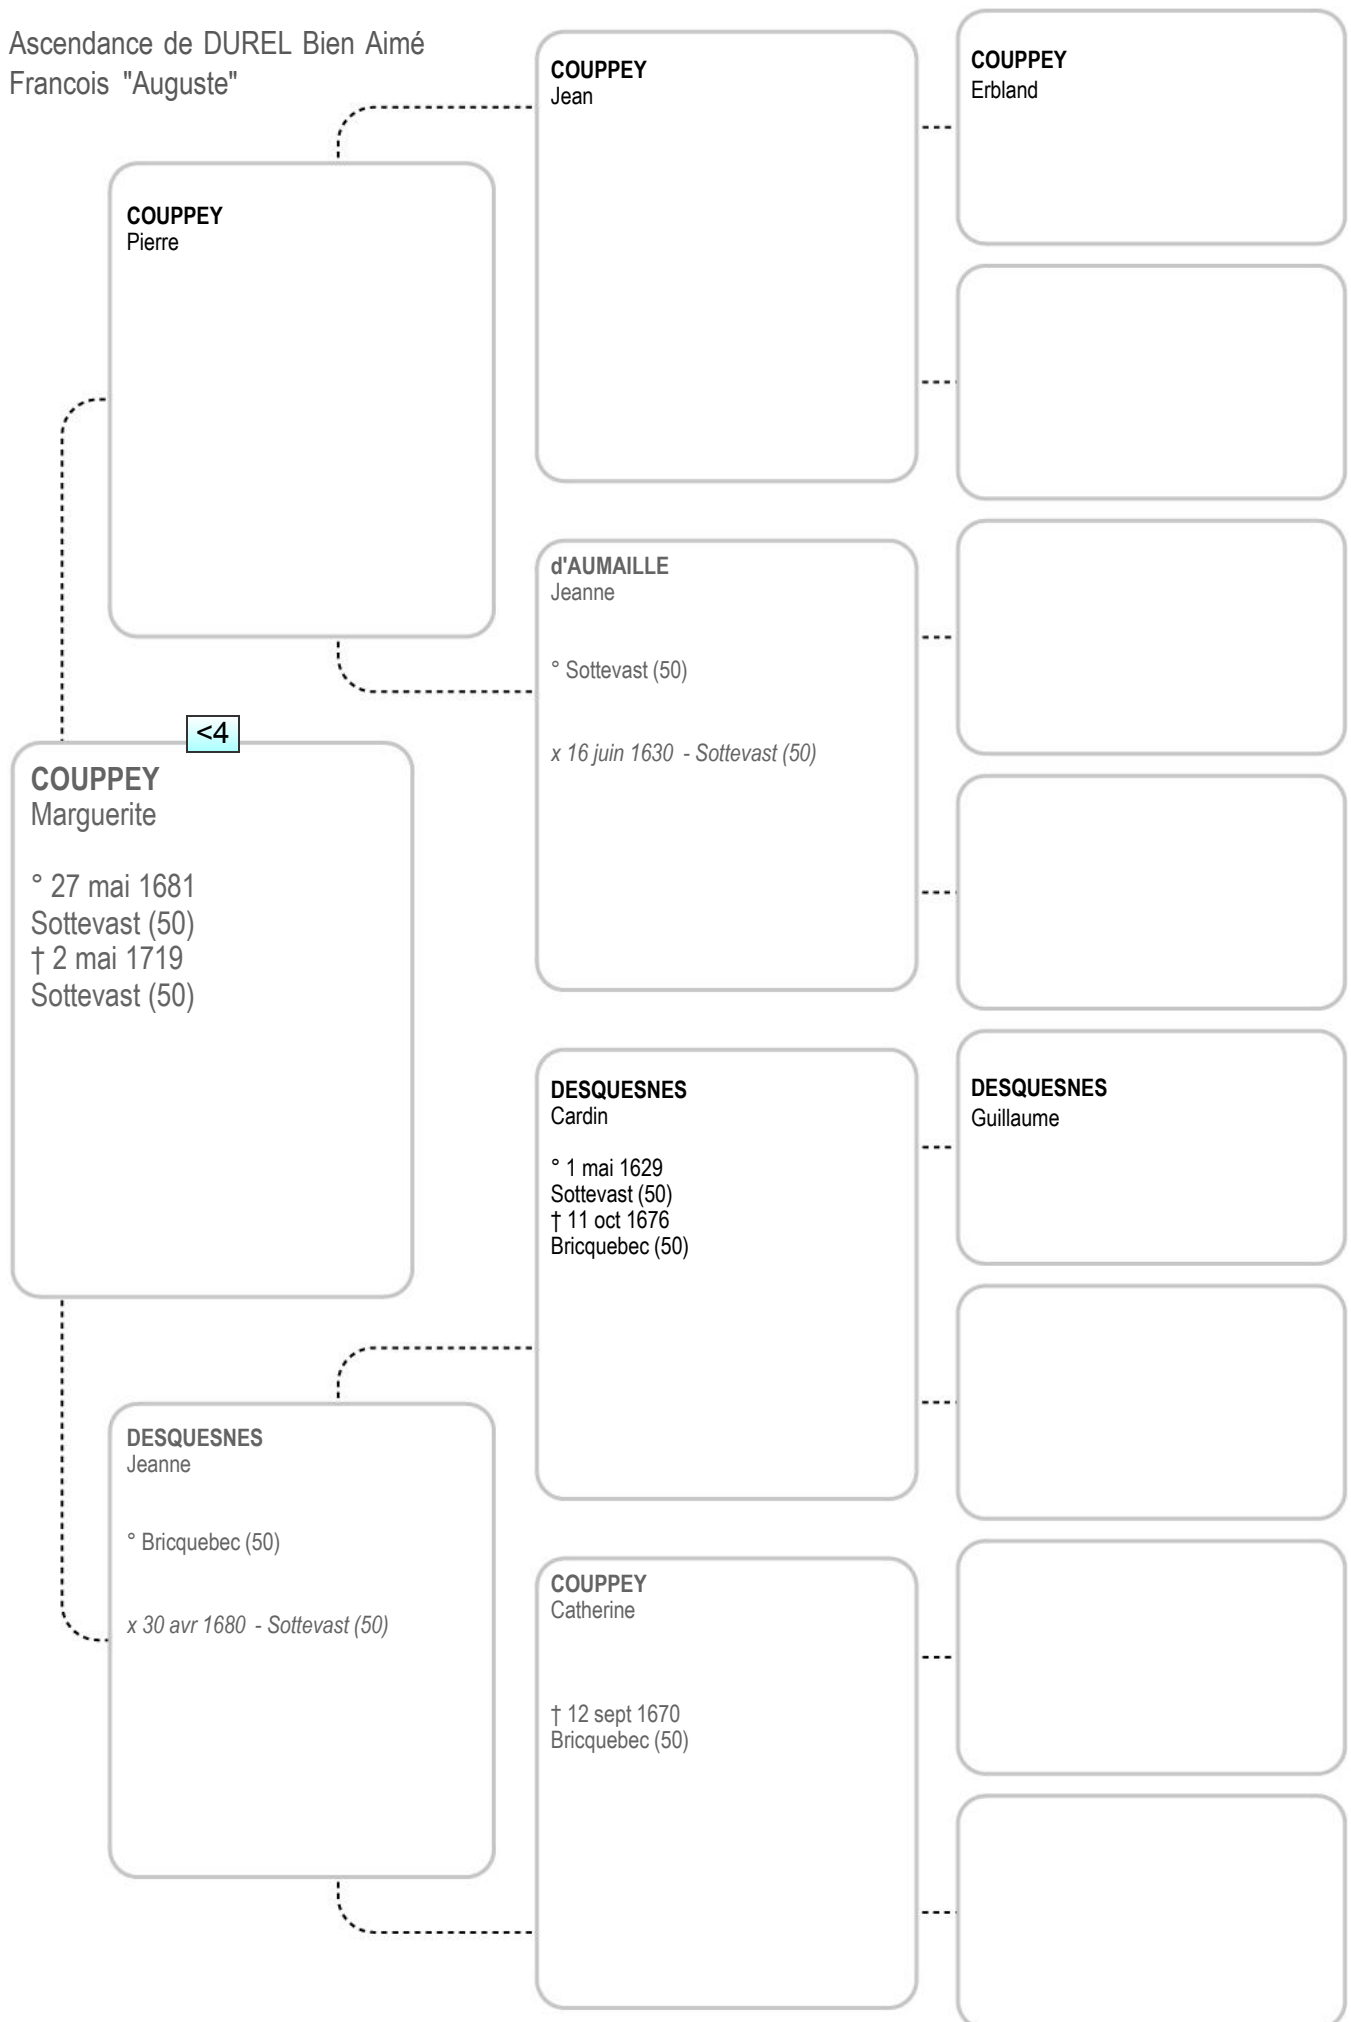

<4

BIHEL
Nicolas
° 1670
Rauville la Bigot (50)
† 17 oct 1731
Sottevast (50)

Ascendance de DUREL Bien Aimé
Francois "Auguste"

Ascendance de DUREL Bien Aimé
Francois "Auguste"

Ascendance de DUREL Bien Aimé
Francois "Auguste"