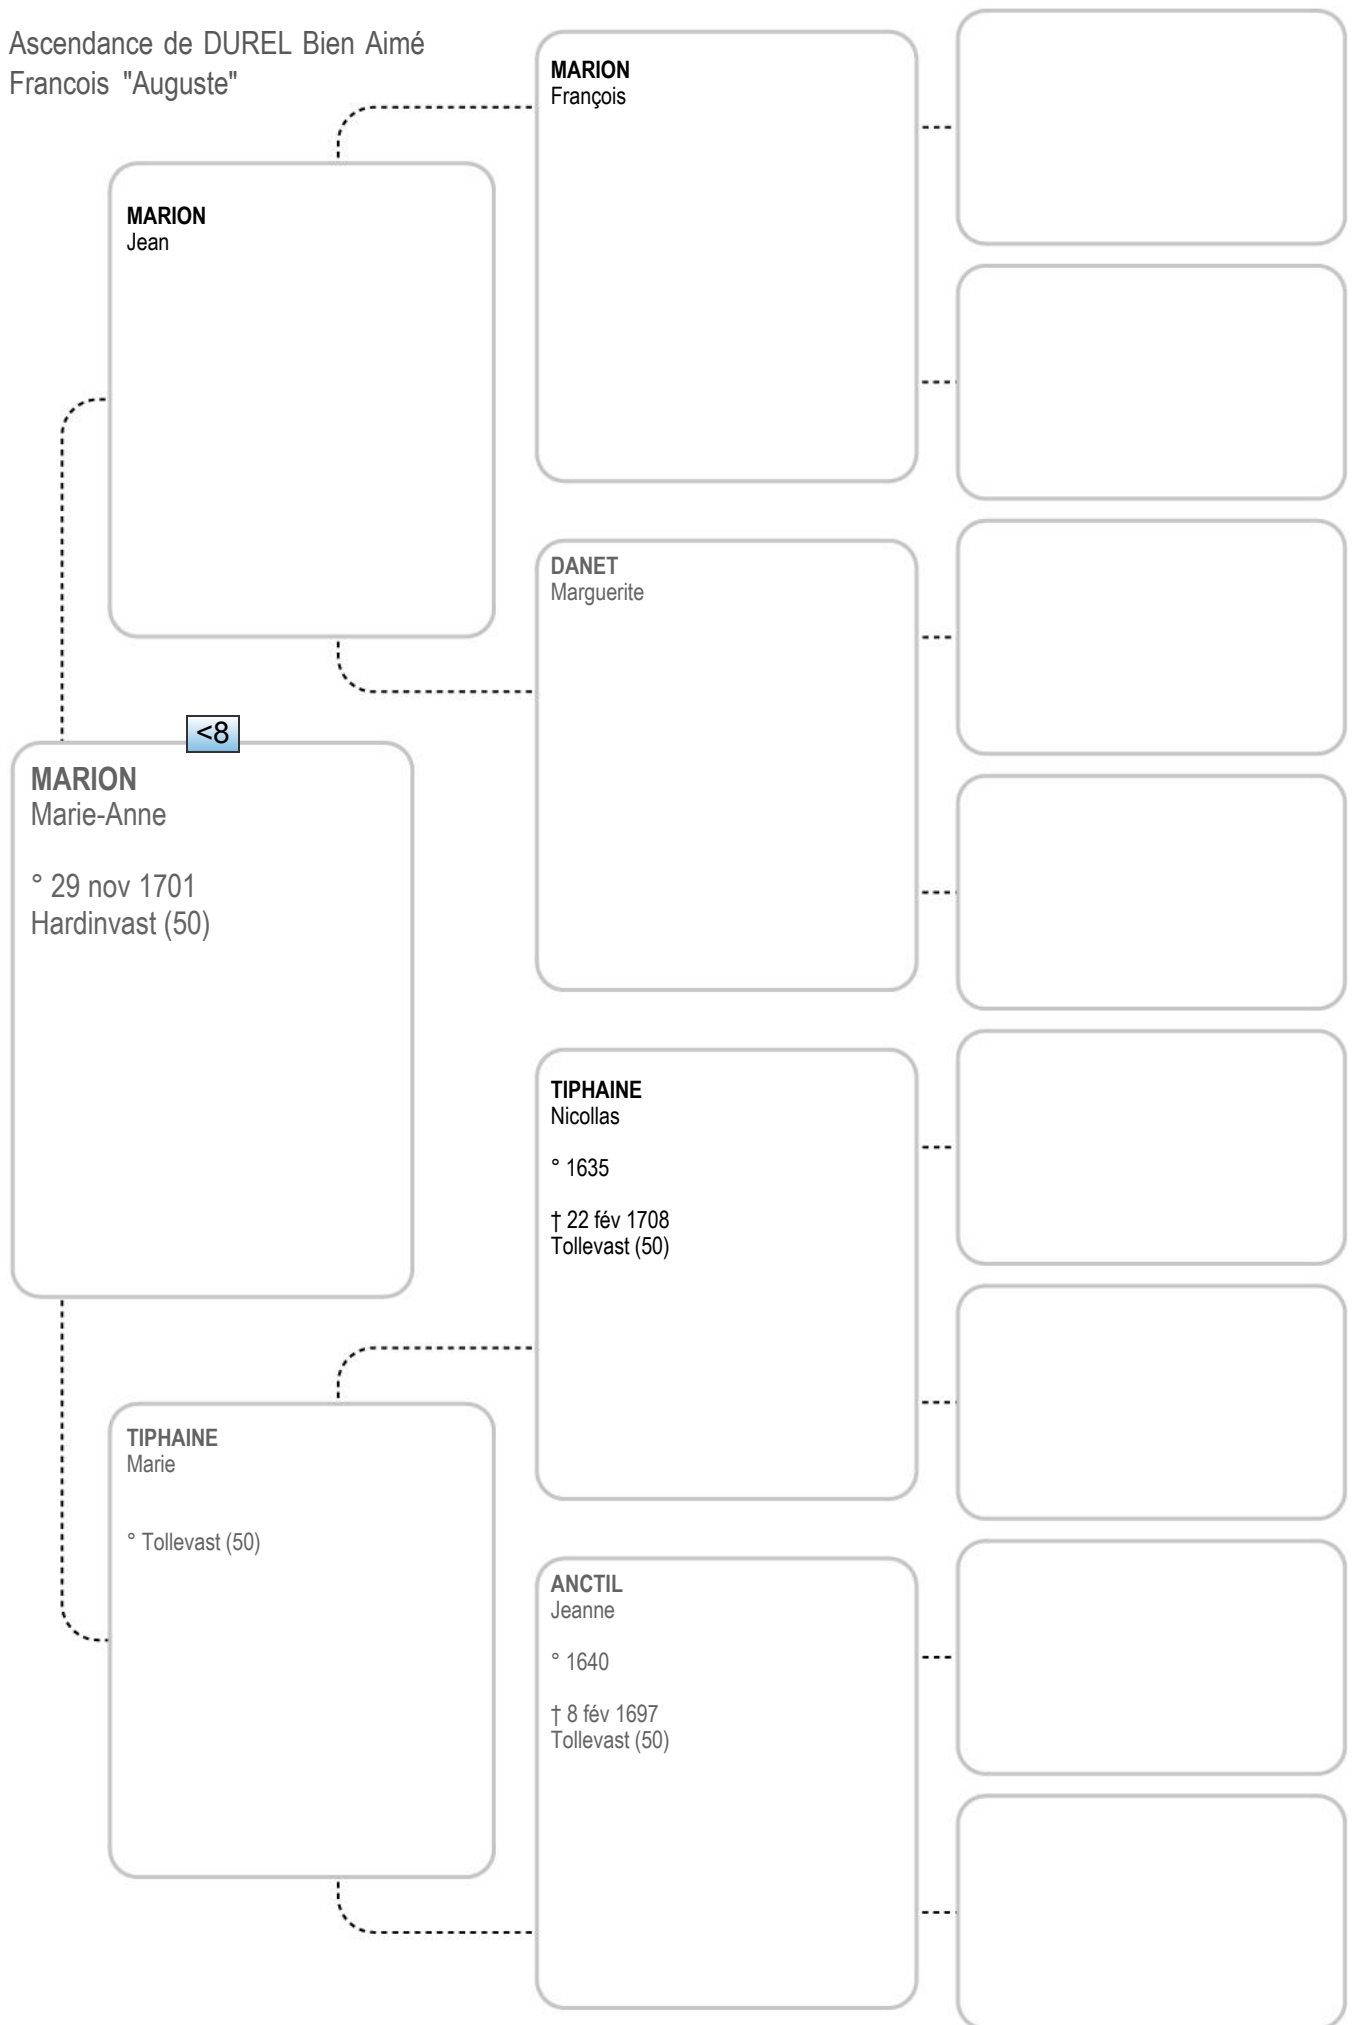

Ascendance de DUREL Bien Aimé
Francois "Auguste"