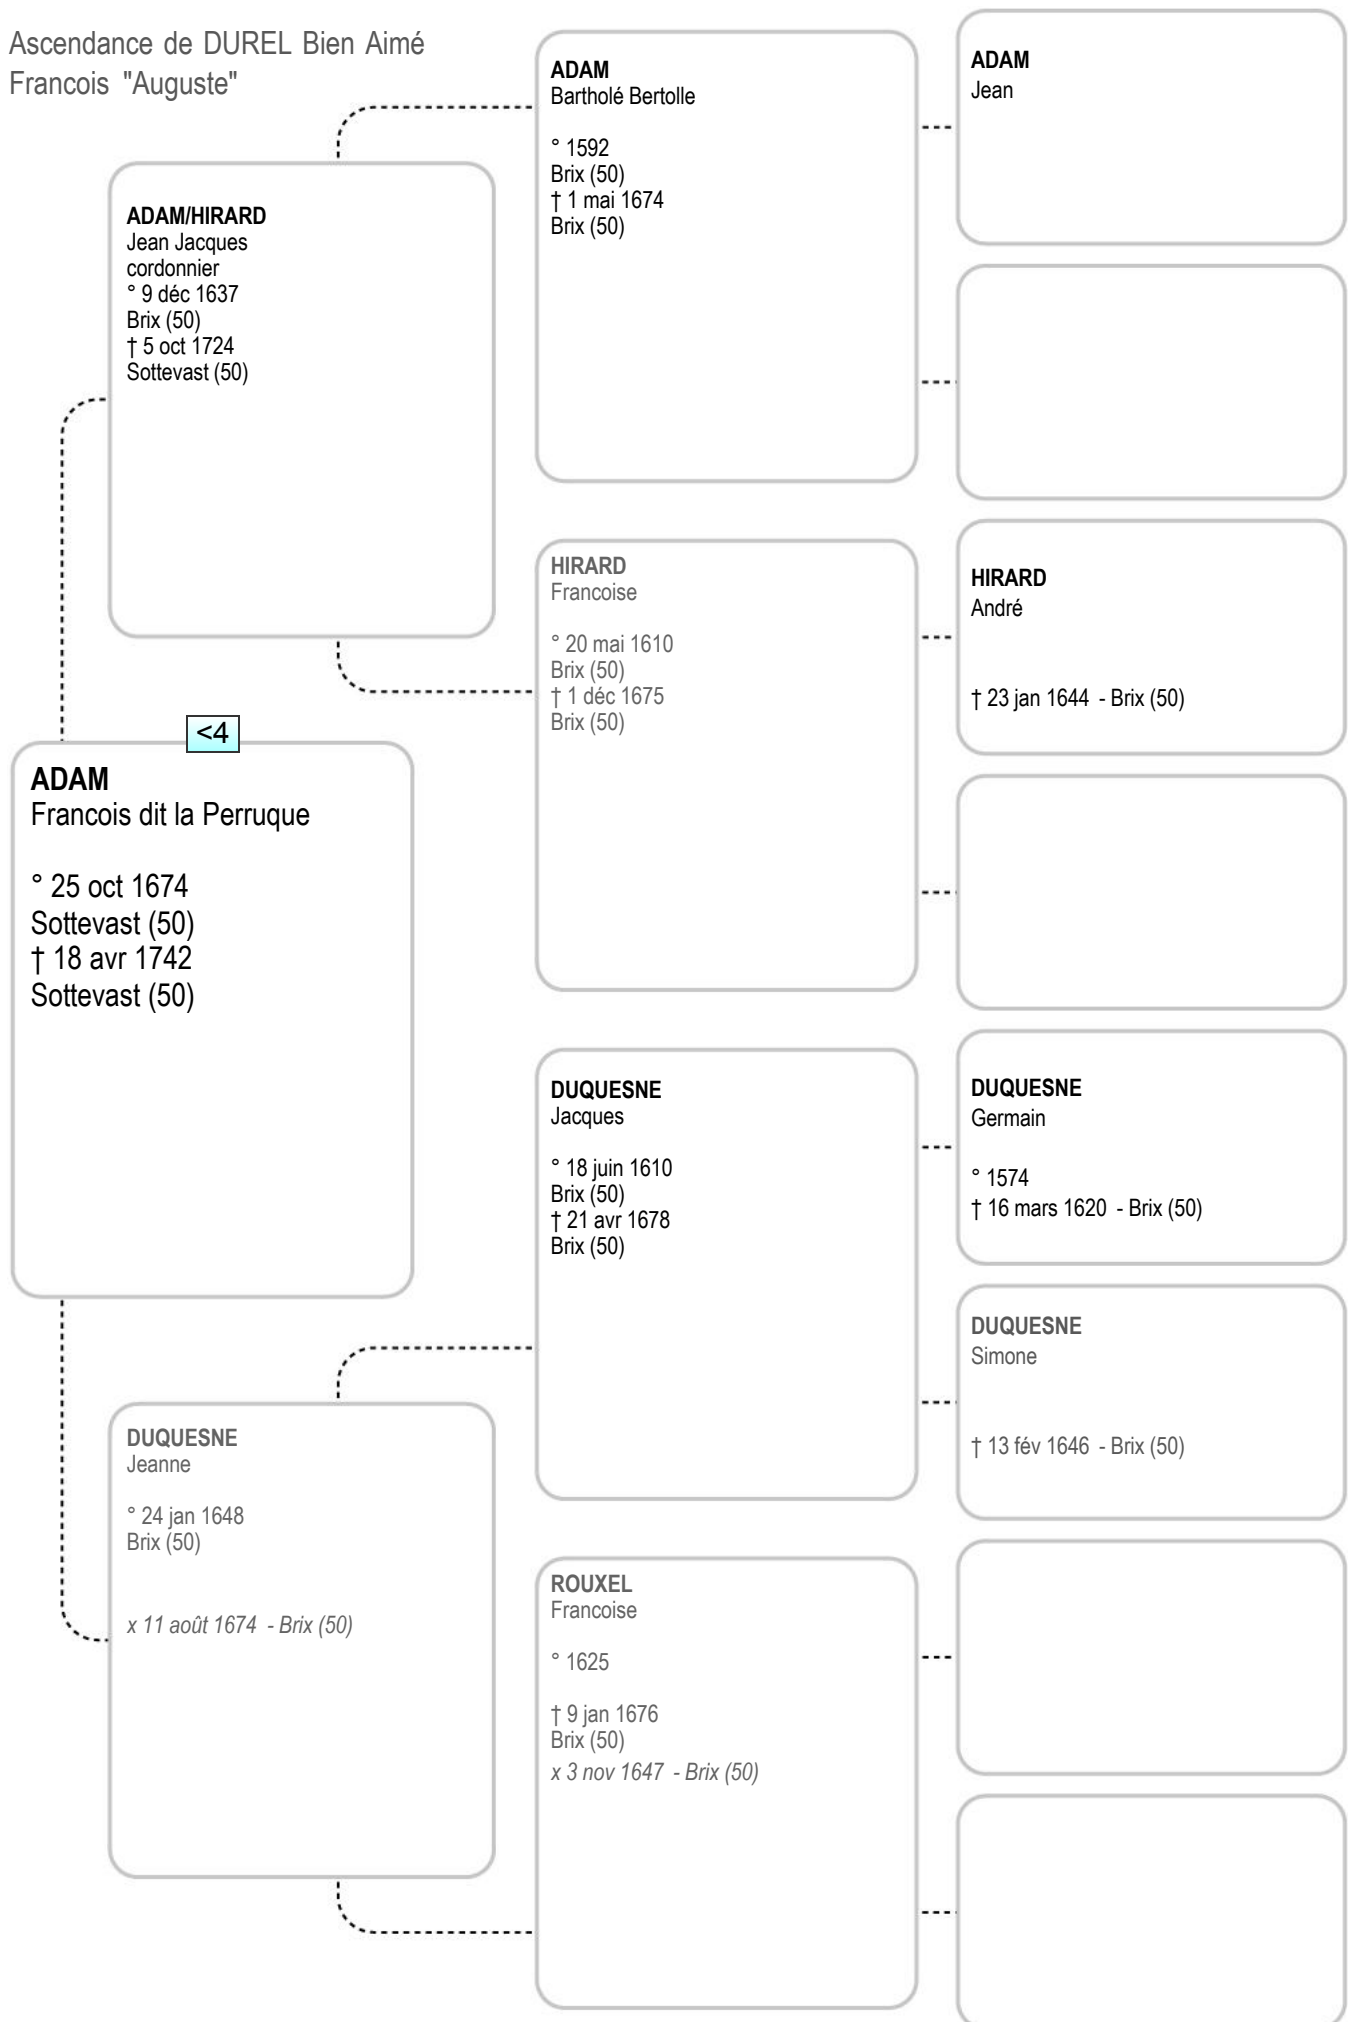

<4

BIHEL
Nicolas
° 1670
Rauville la Bigot (50)
† 17 oct 1731
Sottevast (50)

Ascendance de DUREL Bien Aimé
Francois "Auguste"

Ascendance de DUREL Bien Aimé
Francois "Auguste"

Ascendance de DUREL Bien Aimé
Francois "Auguste"