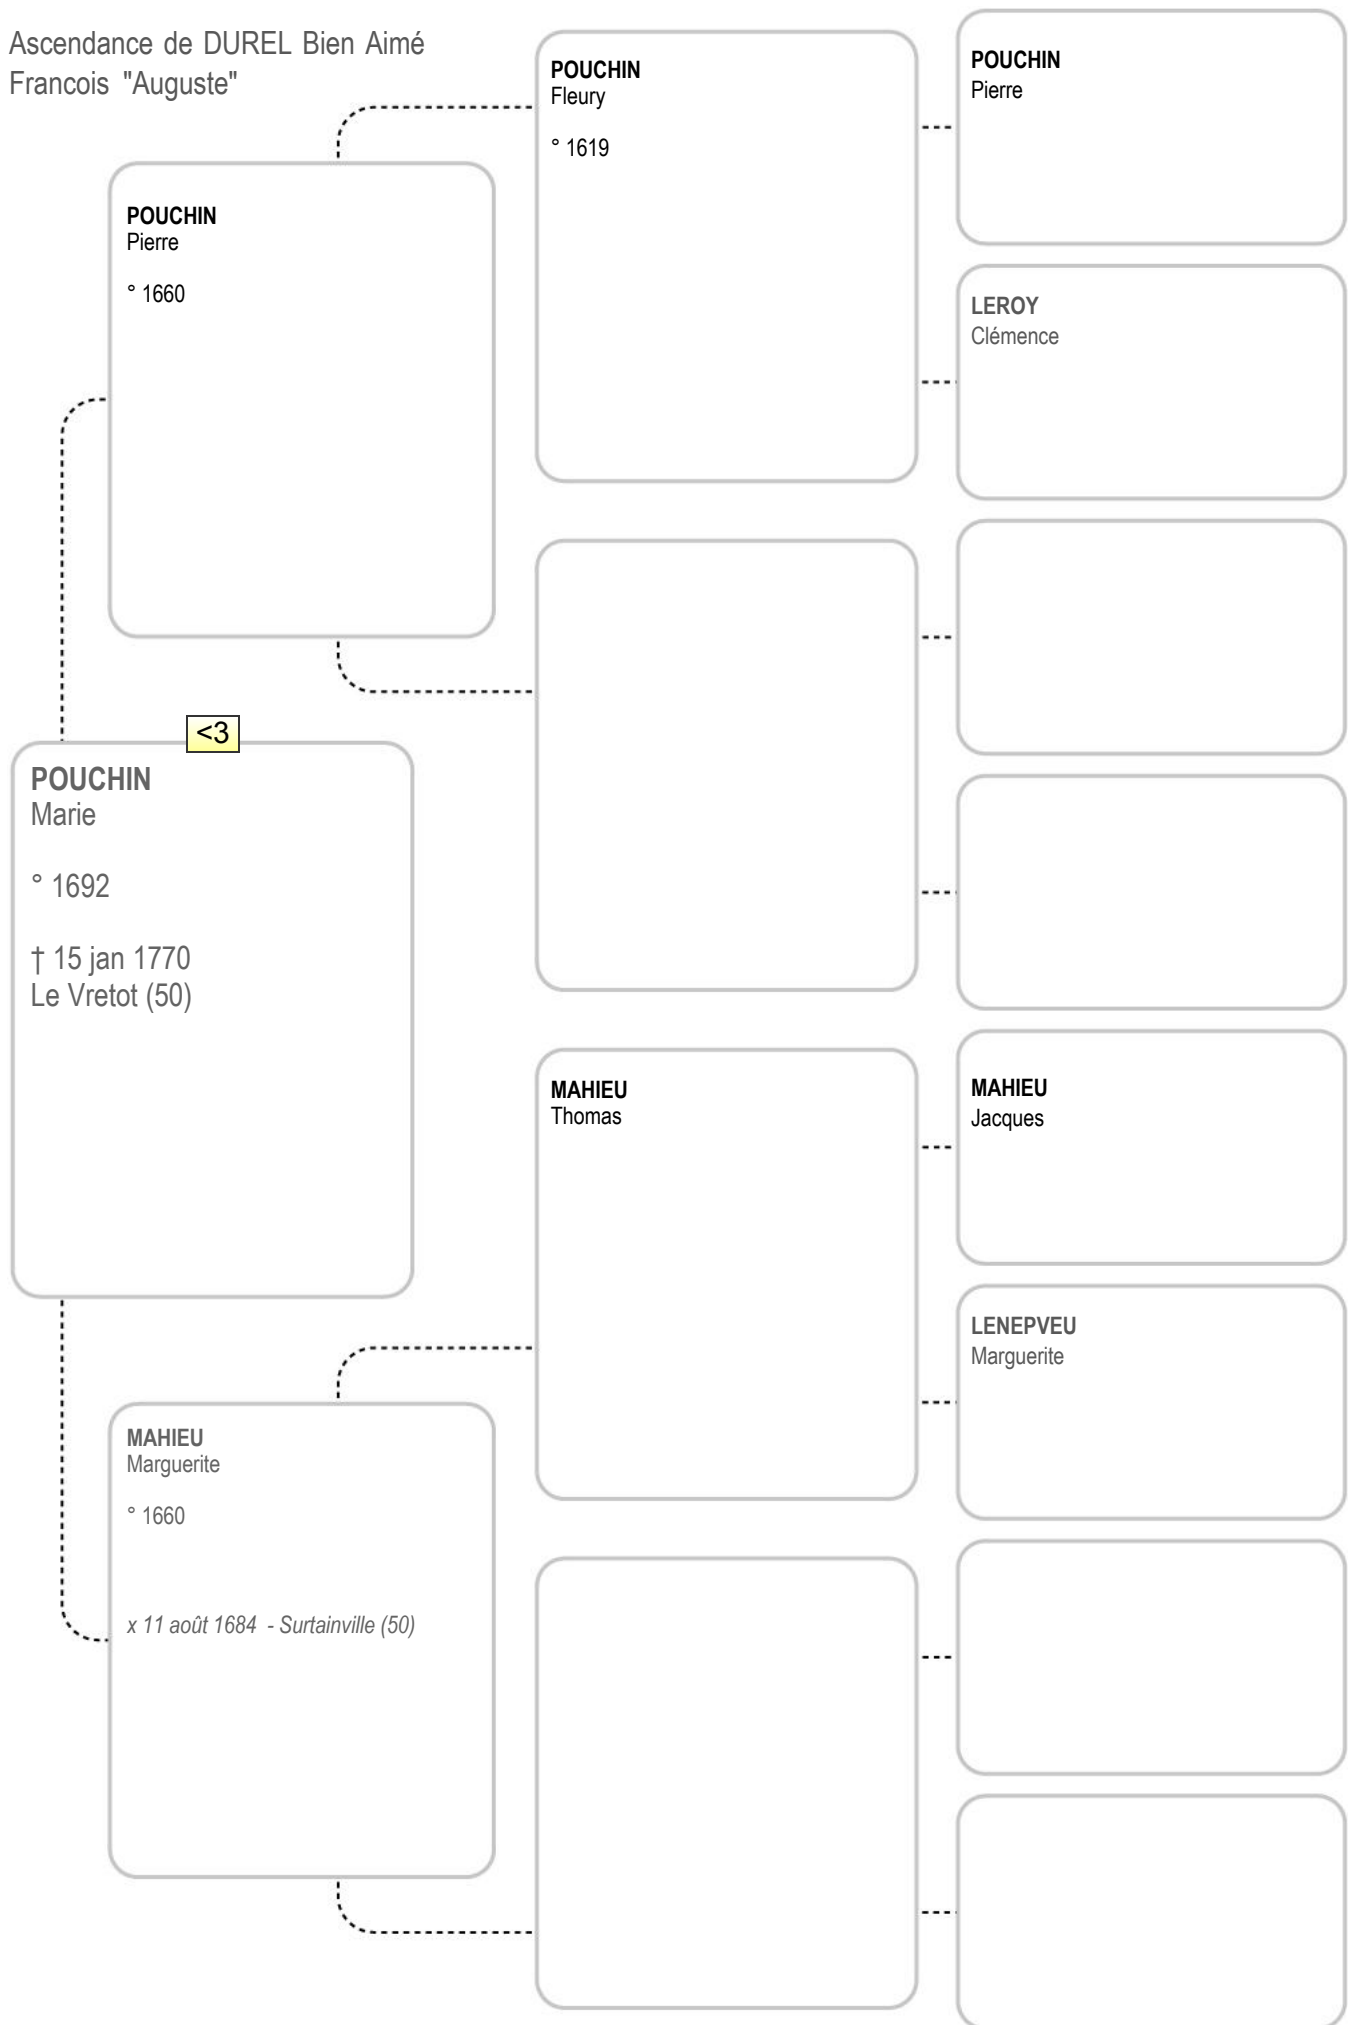

Ascendance de DUREL Bien Aimé
Francois "Auguste"