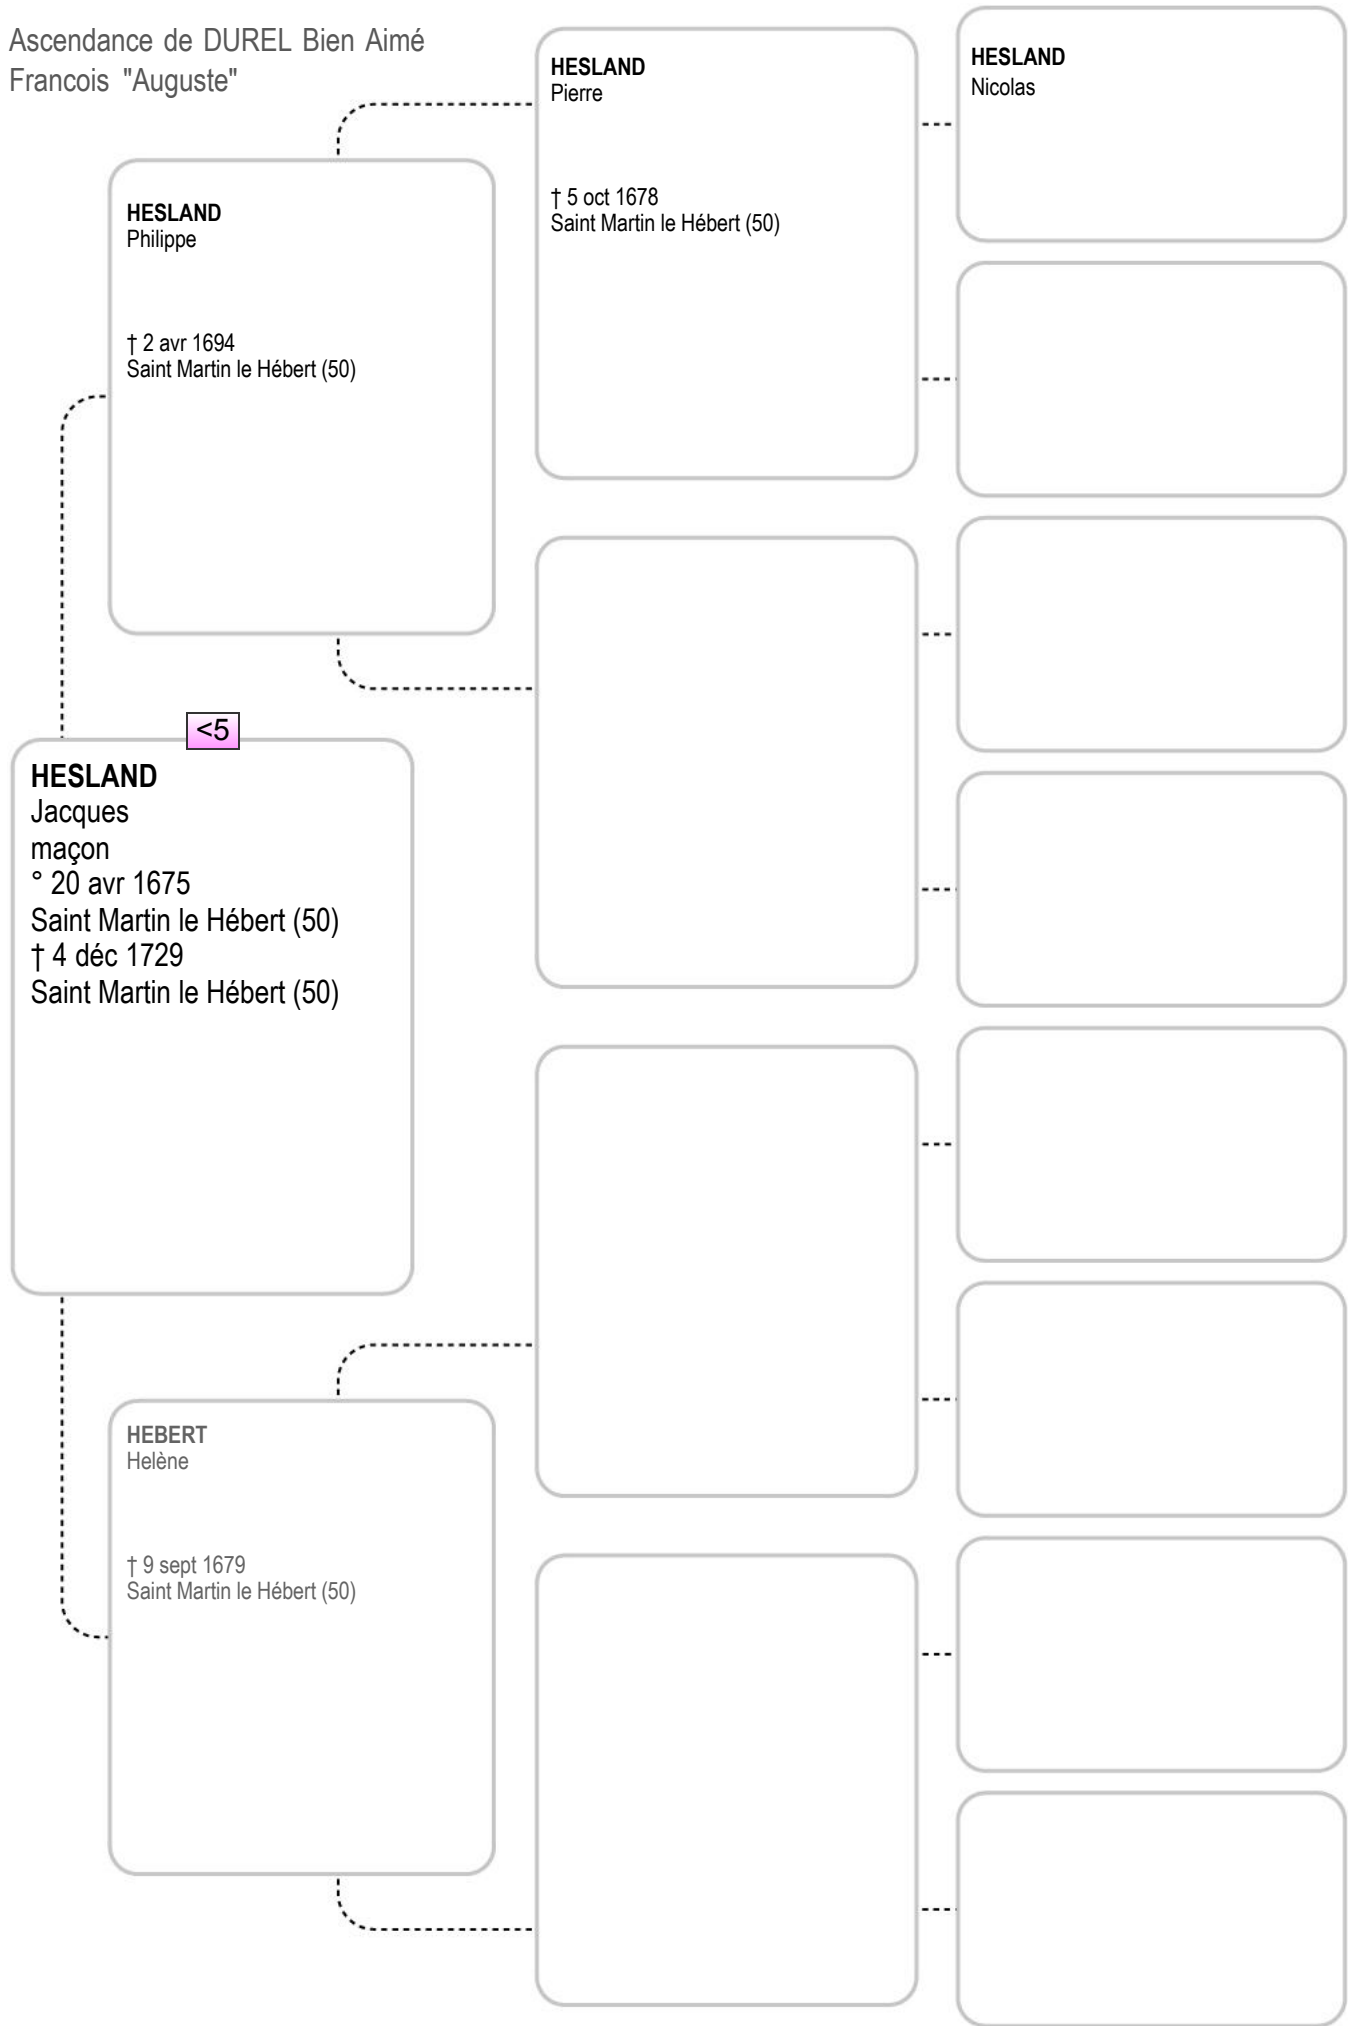

Ascendance de DUREL Bien Aimé
Francois "Auguste"