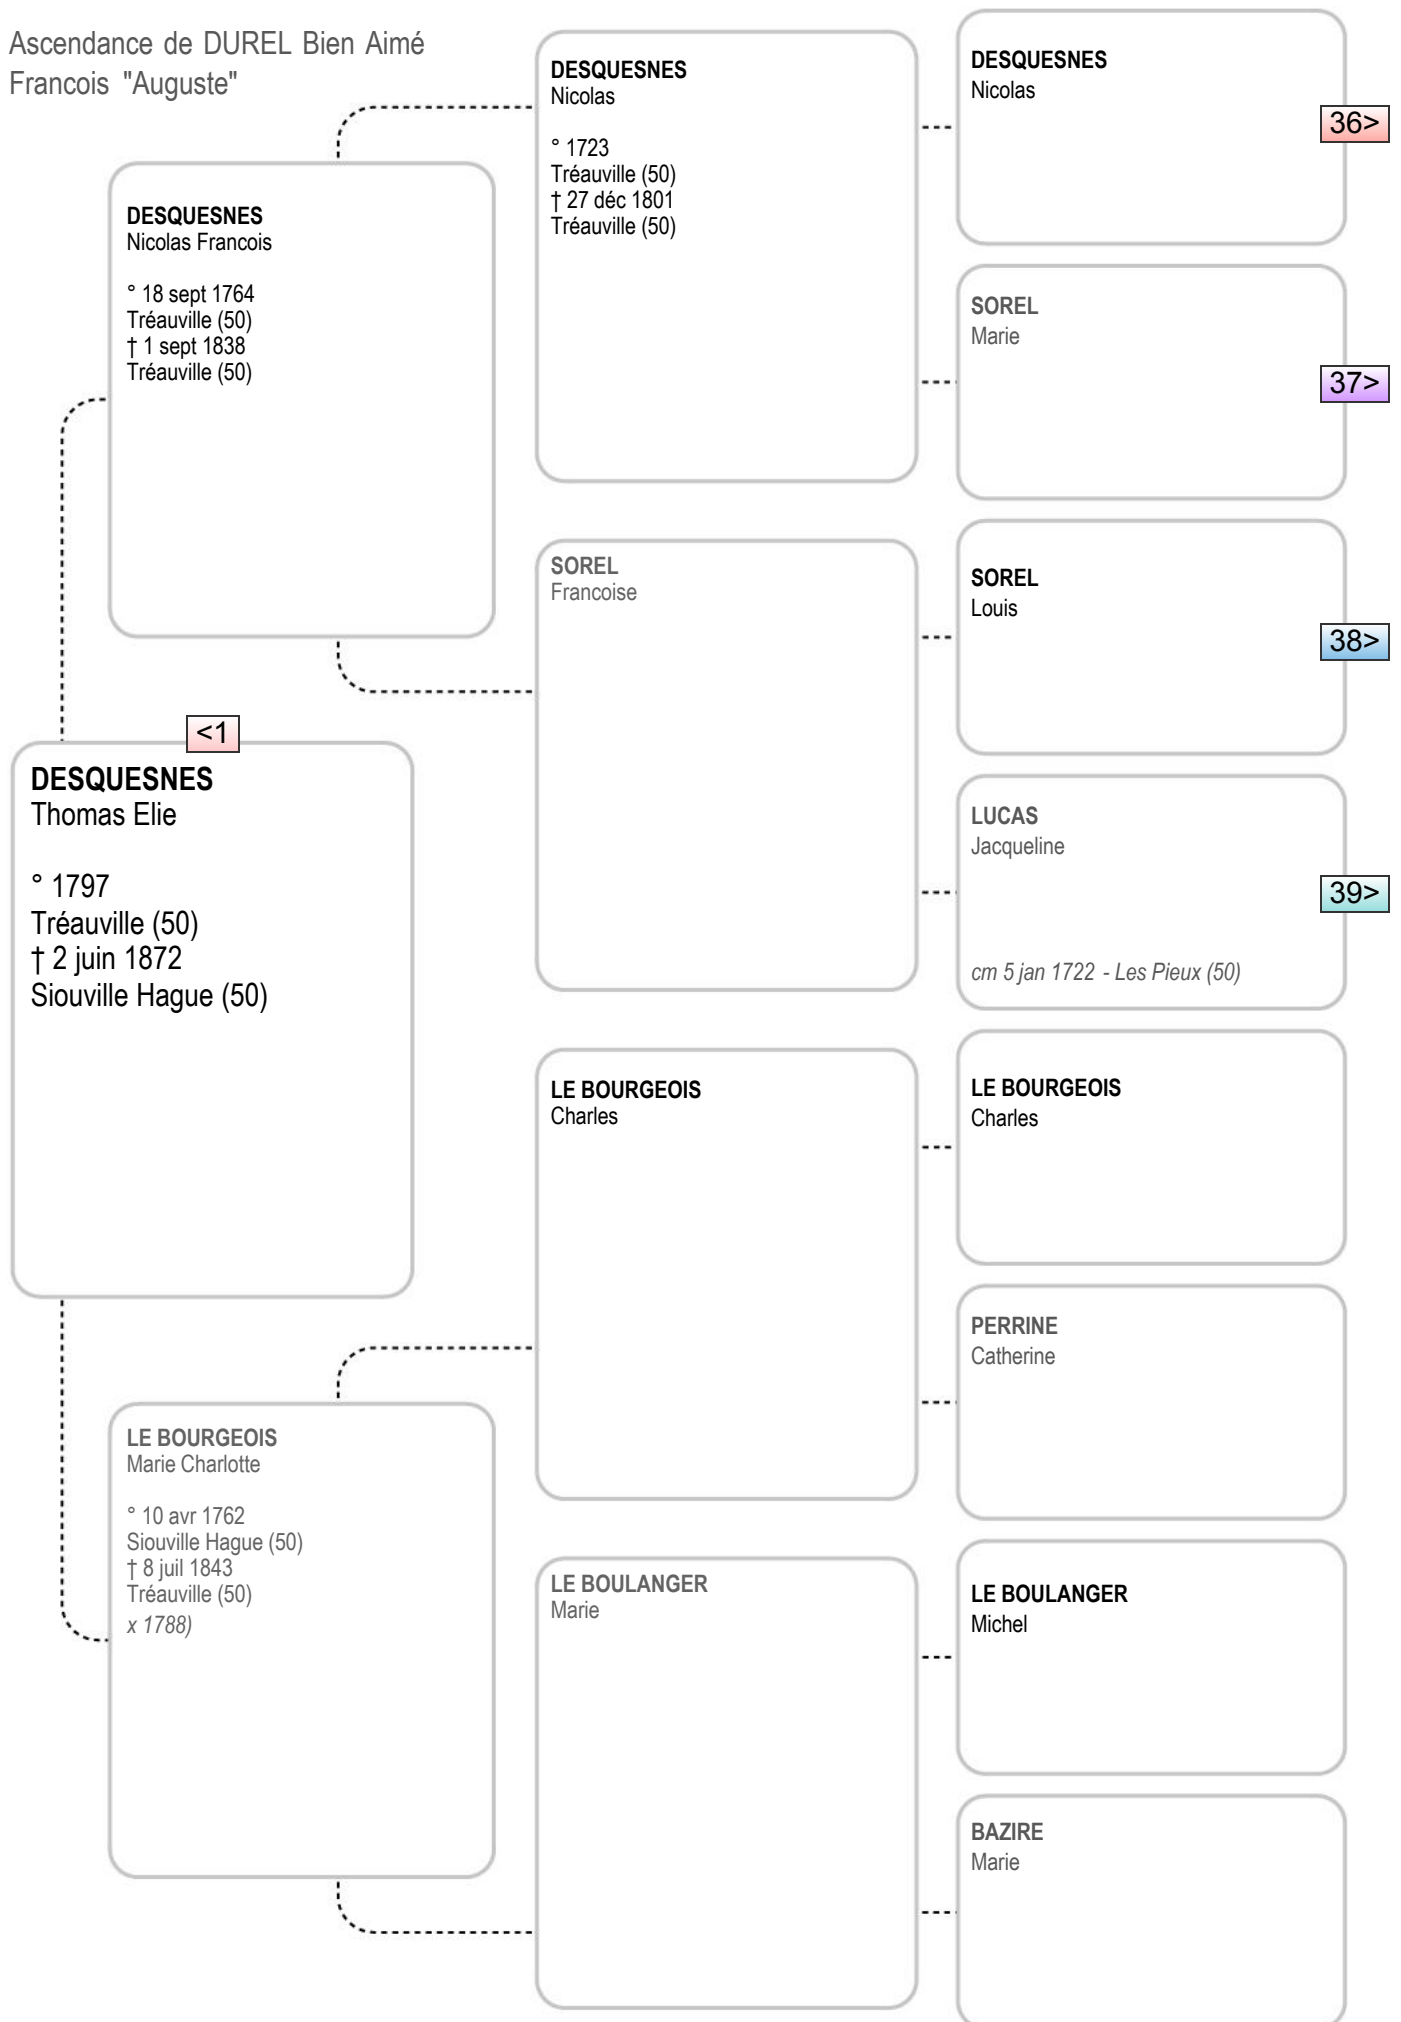

Ascendance de DUREL Bien Aimé
Francois "Auguste"