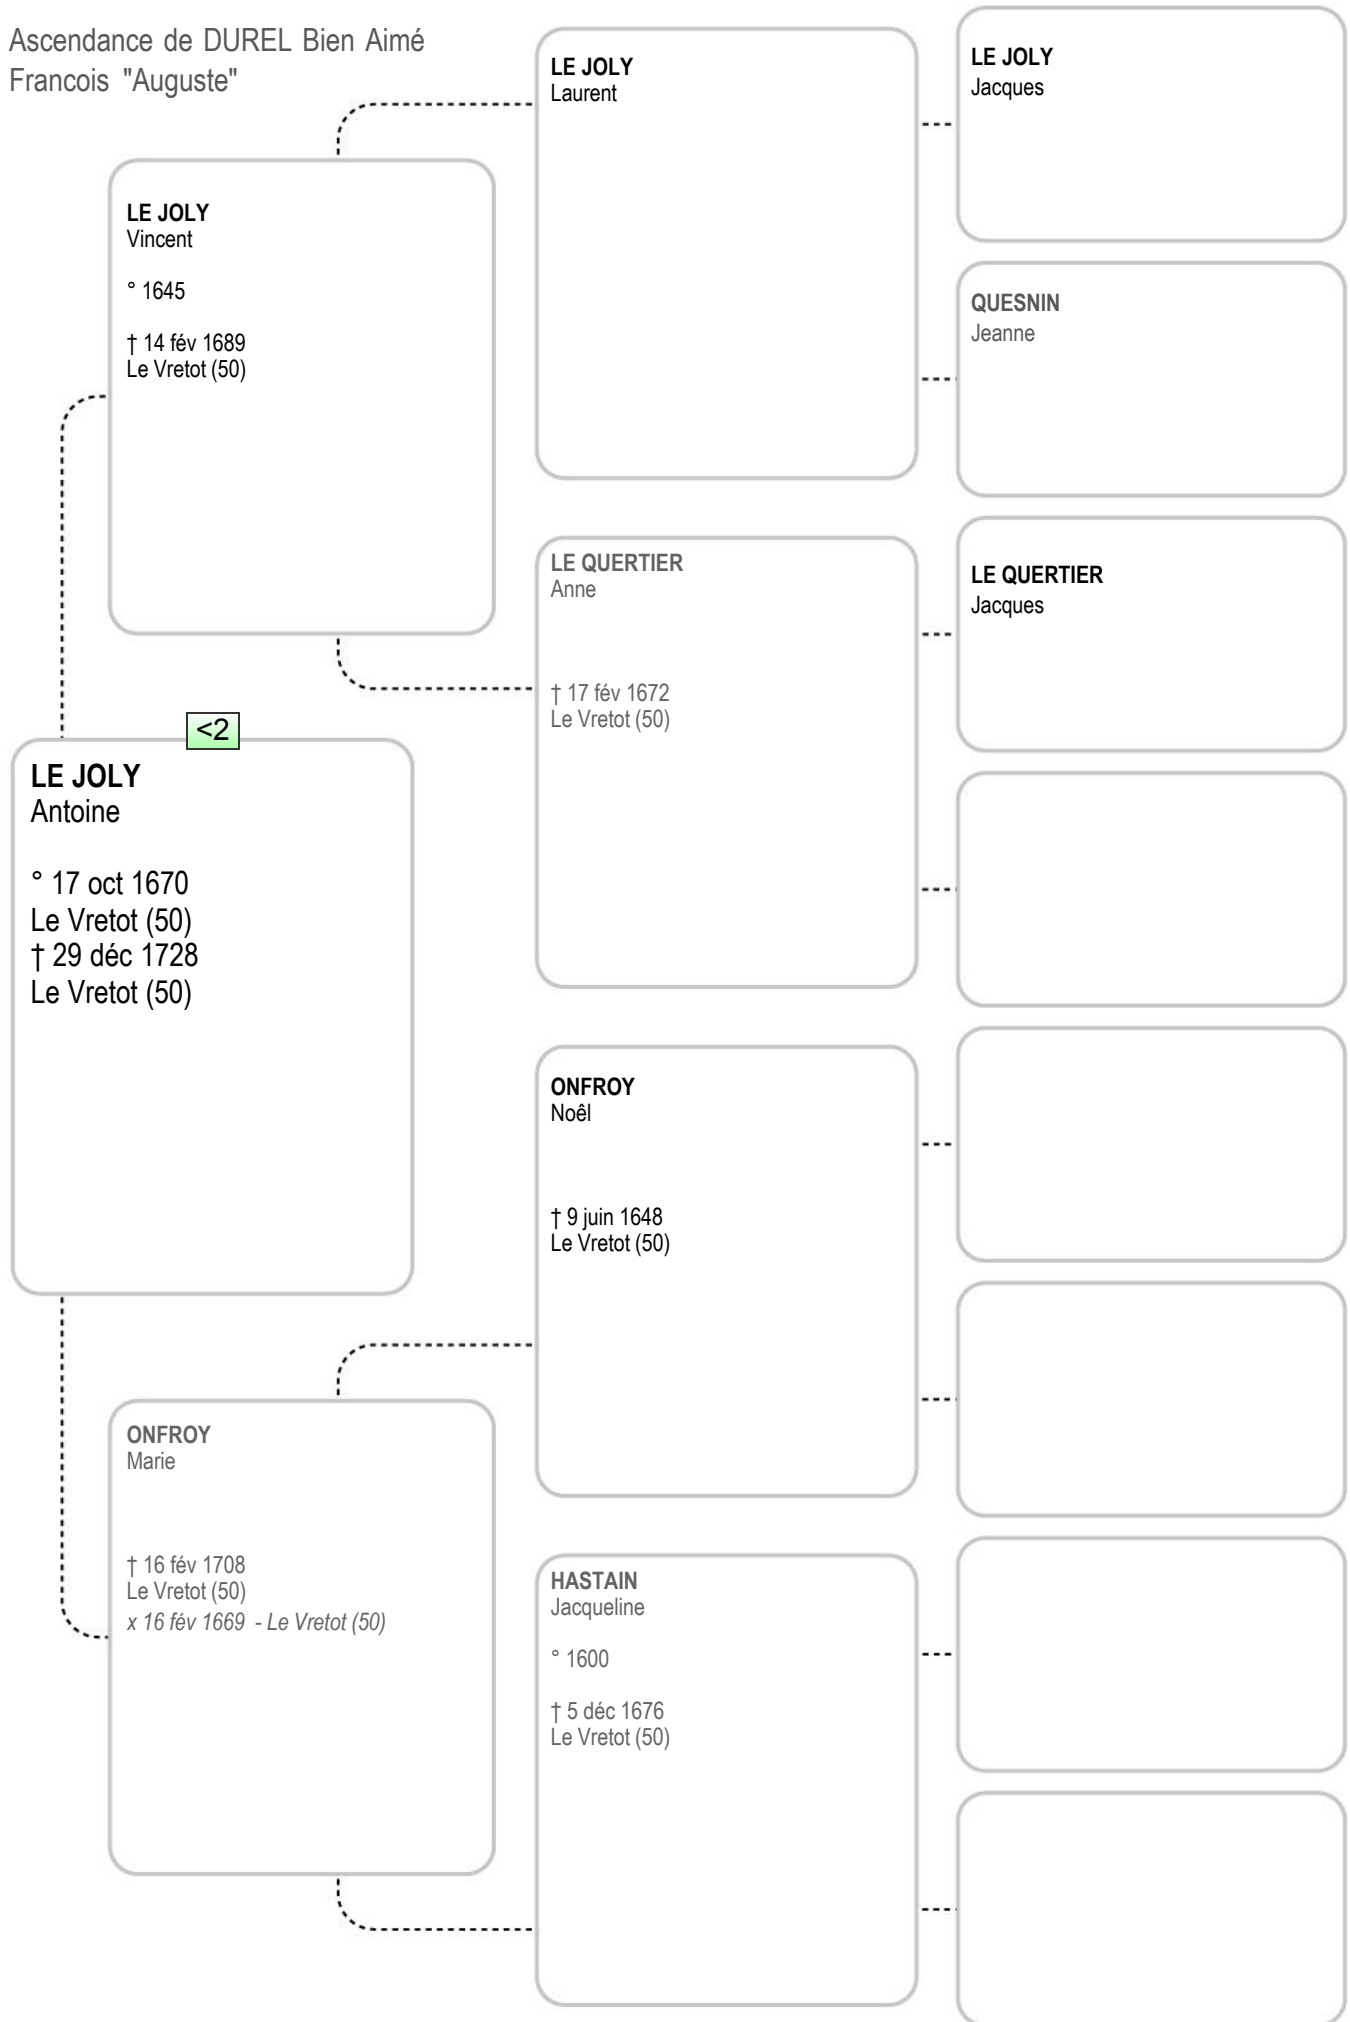

Ascendance de DUREL Bien Aimé
Francois "Auguste"