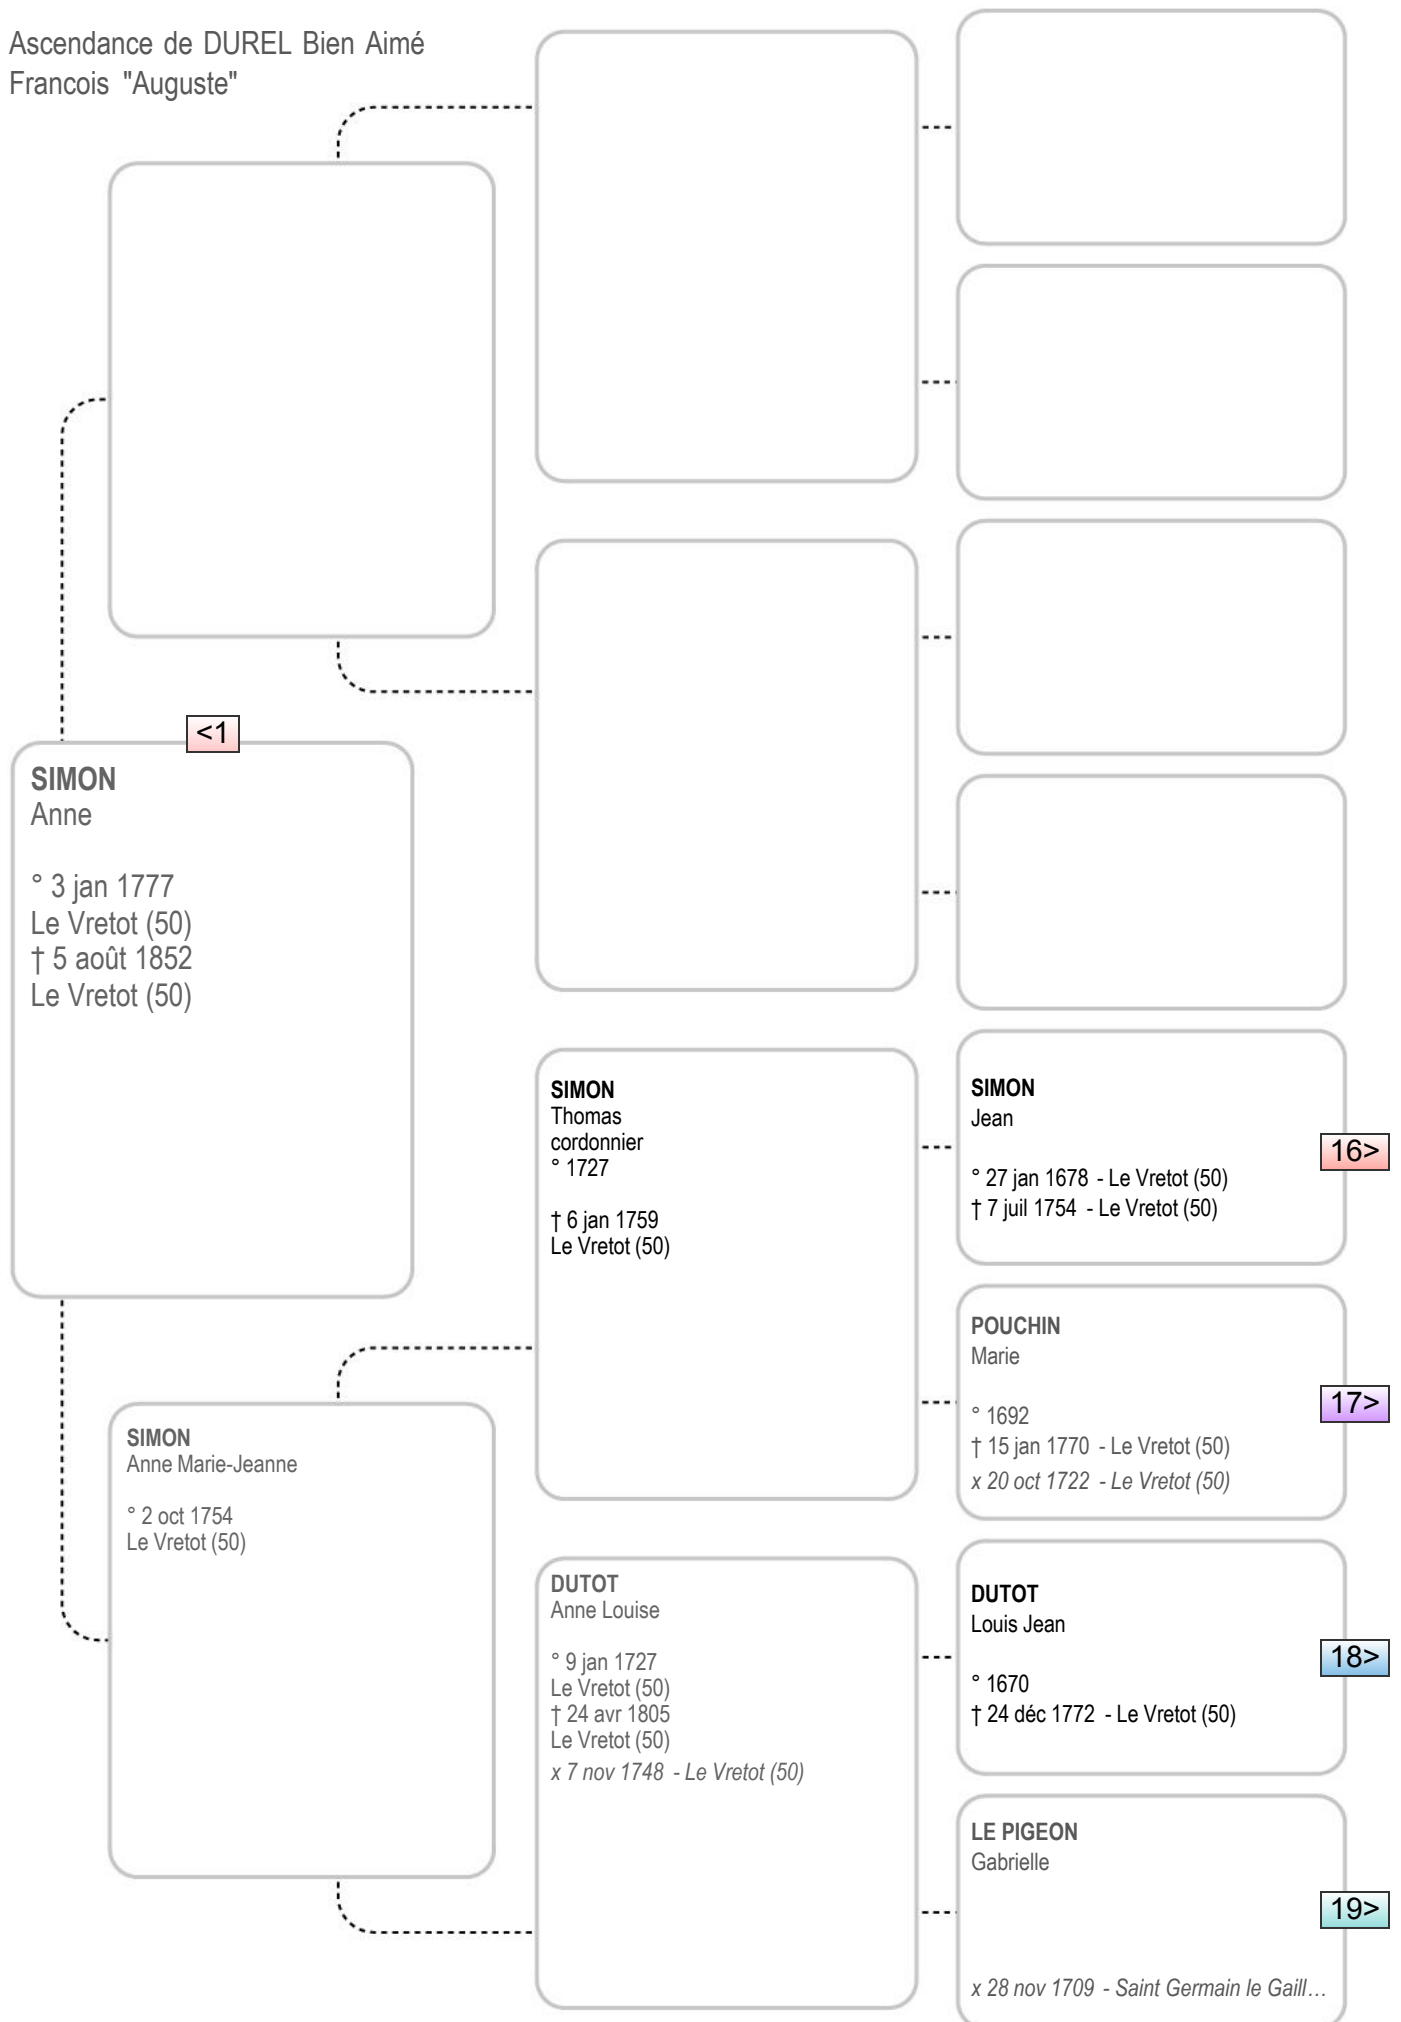

Ascendance de DUREL Bien Aimé
Francois "Auguste"